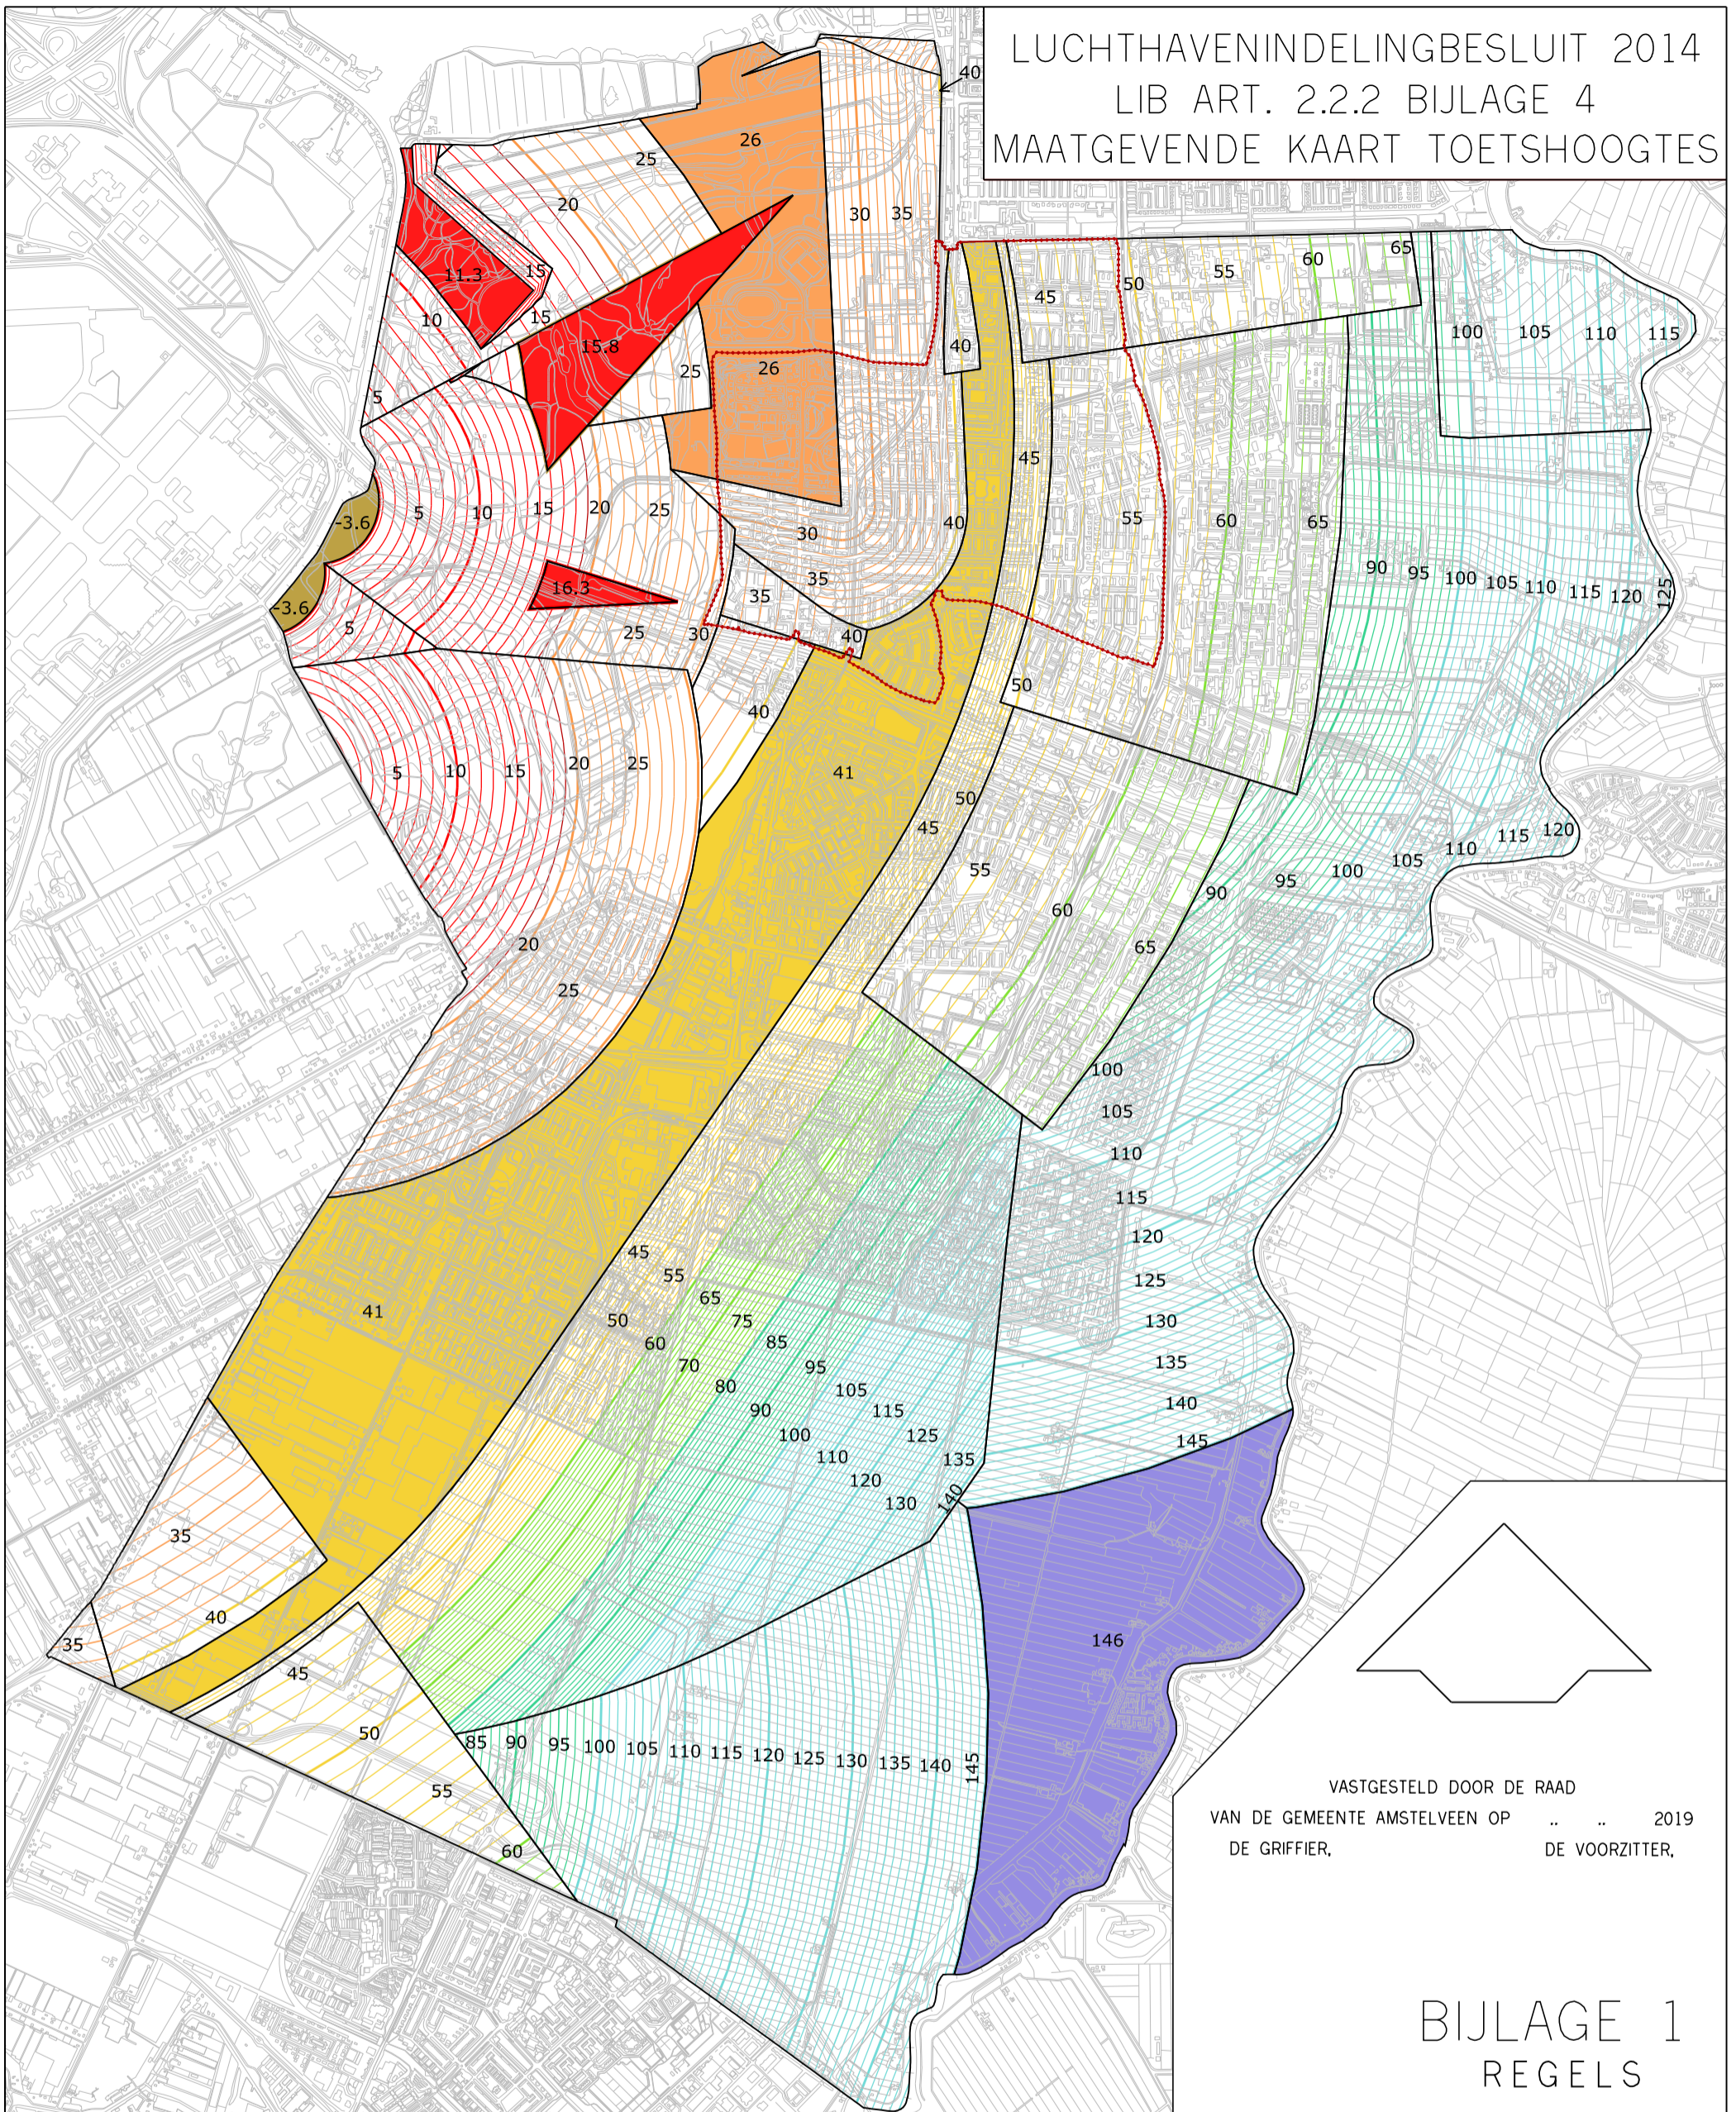

LUCHTHAVENINDELINGSBESLUIT 2014  
LIB ART. 2.2.2 BIJLAGE 4  
MAATGEVENDE KAART TOETSHOOGTES

VASTGESTELD DOOR DE RAAD  
VAN DE GEMEENTE AMSTELVEEN OP .. .. 2019  
DE GRIFFIER, DE VOORZITTER,

BIJLAGE 1  
REGELS

●●●●● GRENS B.P. AMSTELVEEN NOORD-WEST 2018

TOETSHOOGTES T.O.V. NAP:

 -4.6	-5 - 0 m. NAP	 41 55	40 - 60 m. NAP	 120 125 130	100 - 146 m. NAP
 15.9 15	0 - 20 m. NAP	 60	60 - 80 m. NAP	 146	146 m. NAP
 26 30	20 - 40 m. NAP	 90 95	80 - 100 m. NAP	IN WERKING 04 - 11 - 2015	