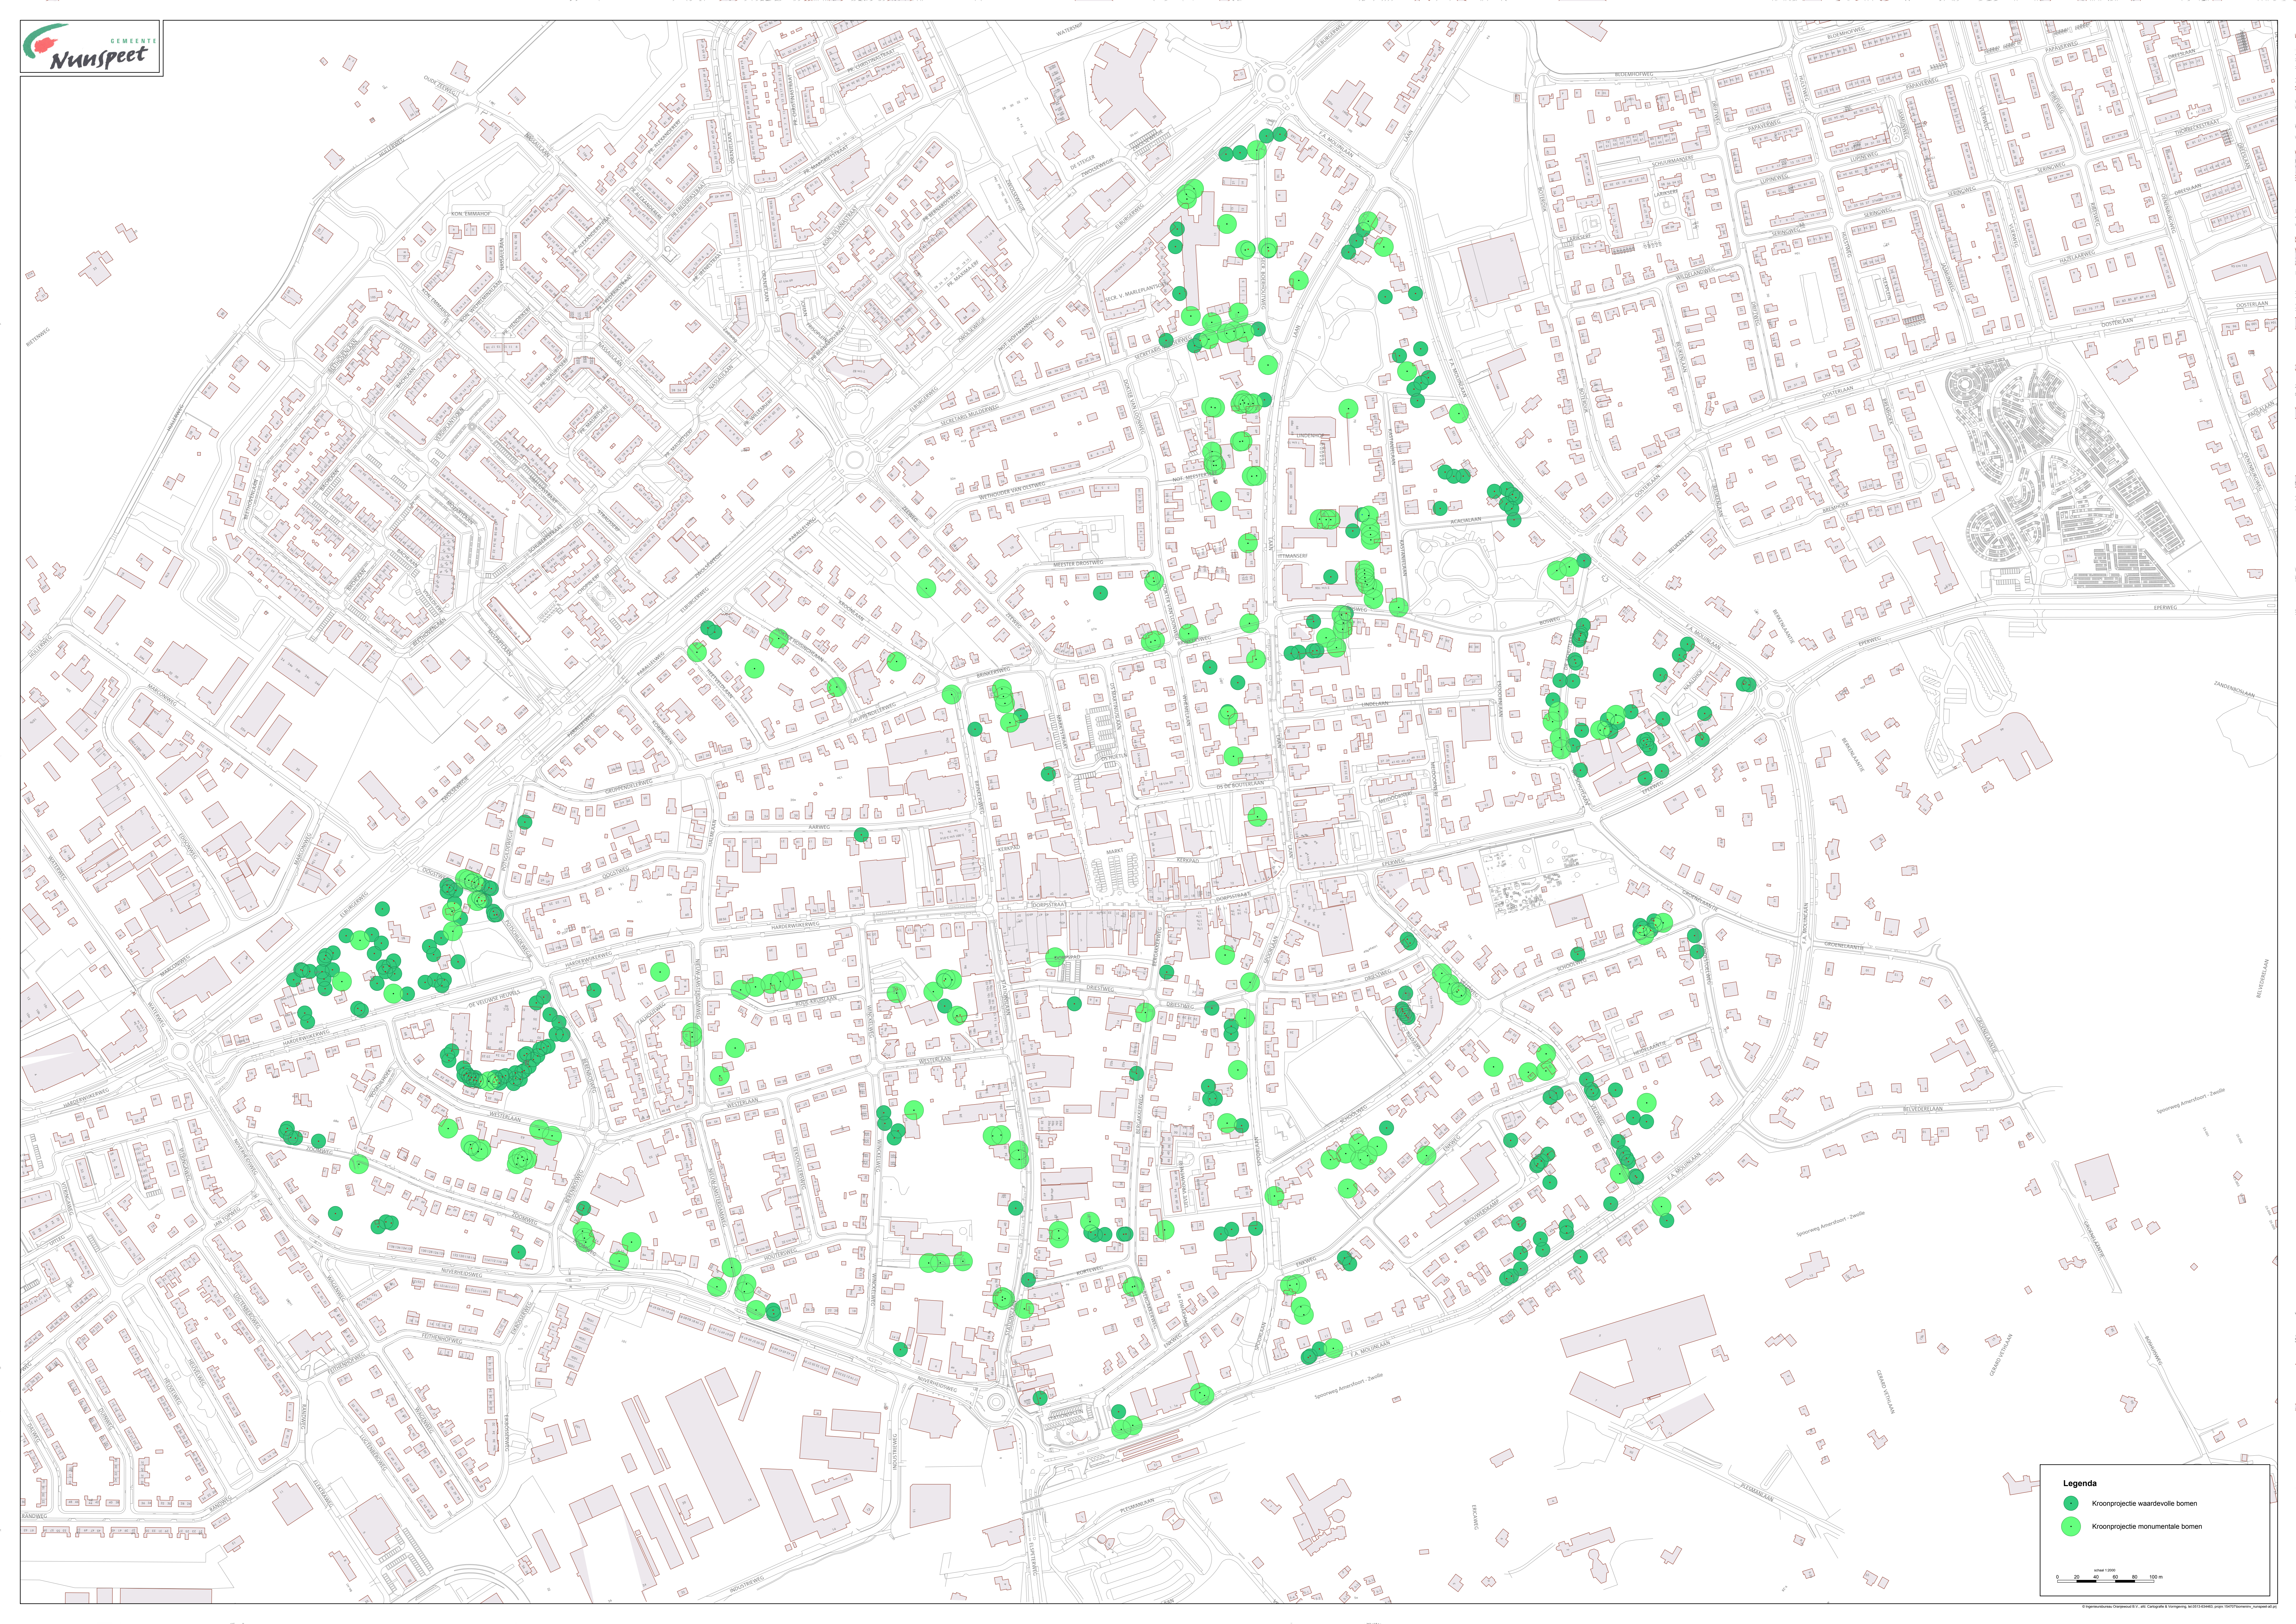

Legenda

- Kroonprojectie waardevolle bomen
- Kroonprojectie monumentale bomen

1:1000
0 20 40 60 80 100 m