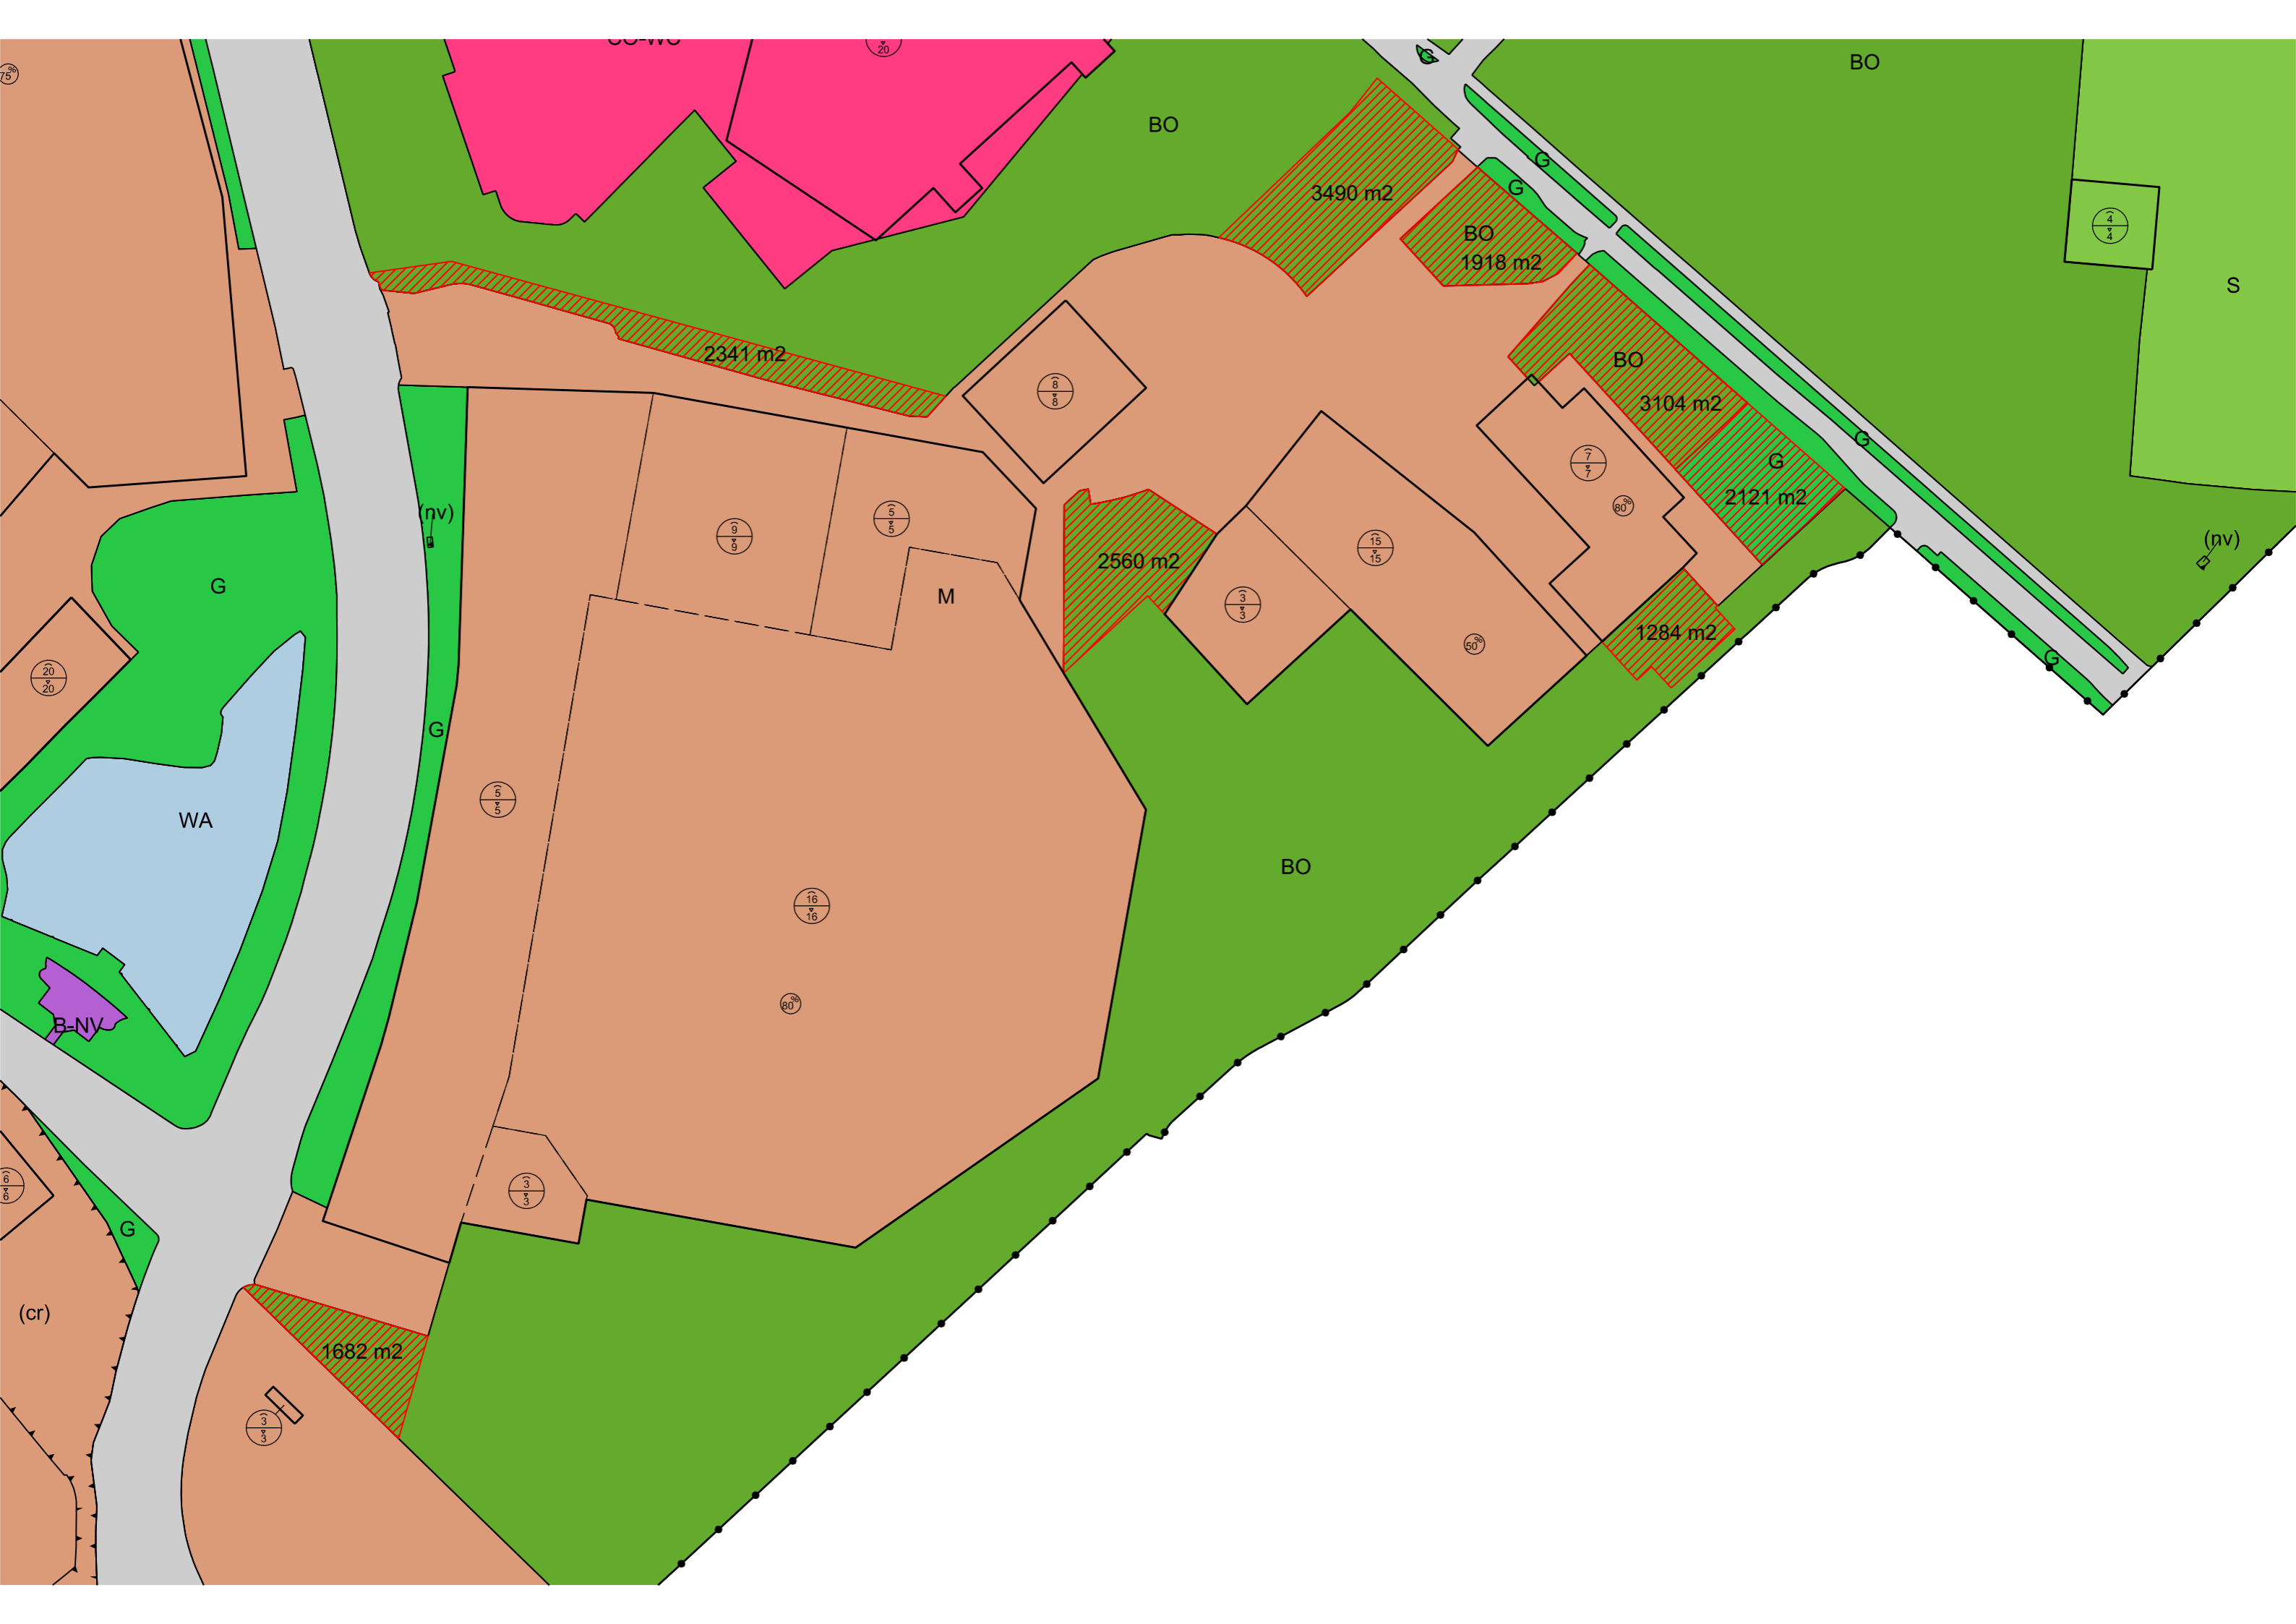

ONDERZOEK BESCHIKBARE PARKEERPLAATSEN

Onderwerp: Parkeerdruk/Bezetting

Onderzoek t.b.v. Canisius Wilhelmina Ziekenhuis

Onderzoeksresultaat:

Het onderzoek is verricht tweemaal overdag, tweemaal in het weekend en tweemaal in de avonden.

Beschikt het adres over een eigen parkeervoorziening: Ja

Bijzonderheden: Geen.

Het aantal parkeerplaatsen gebied A: 32

Het aantal parkeerplaatsen gebied G: 34

Dag	Datum	Tijdstip	Gebied A	Gebied G
Maandag	30-04-2018	10:15 uur	29	23
Dinsdag	01-05-2018	09:00 uur	29	34
Woensdag	25-04-2018	09:05 uur	27	34
Donderdag	26-04-2018	18:20 uur	3	5
Vrijdag	04-05-2018	20:50 uur	0	3
Zaterdag	28-04-2018	15:05 uur	1	11
Zondag	29-04-2018	20:02 uur	1	5

Nijmegen, 14 mei 2018

Niels Verniers
Operationeel leidinggevende
Bureau Toezicht & Handhaving

Gebied A.

Nummering bosgebieden

Gebied A.

Gebied A

Gebied B.

Gebied C

Gebied E

Gebied F

Gebied G

Gebied G.