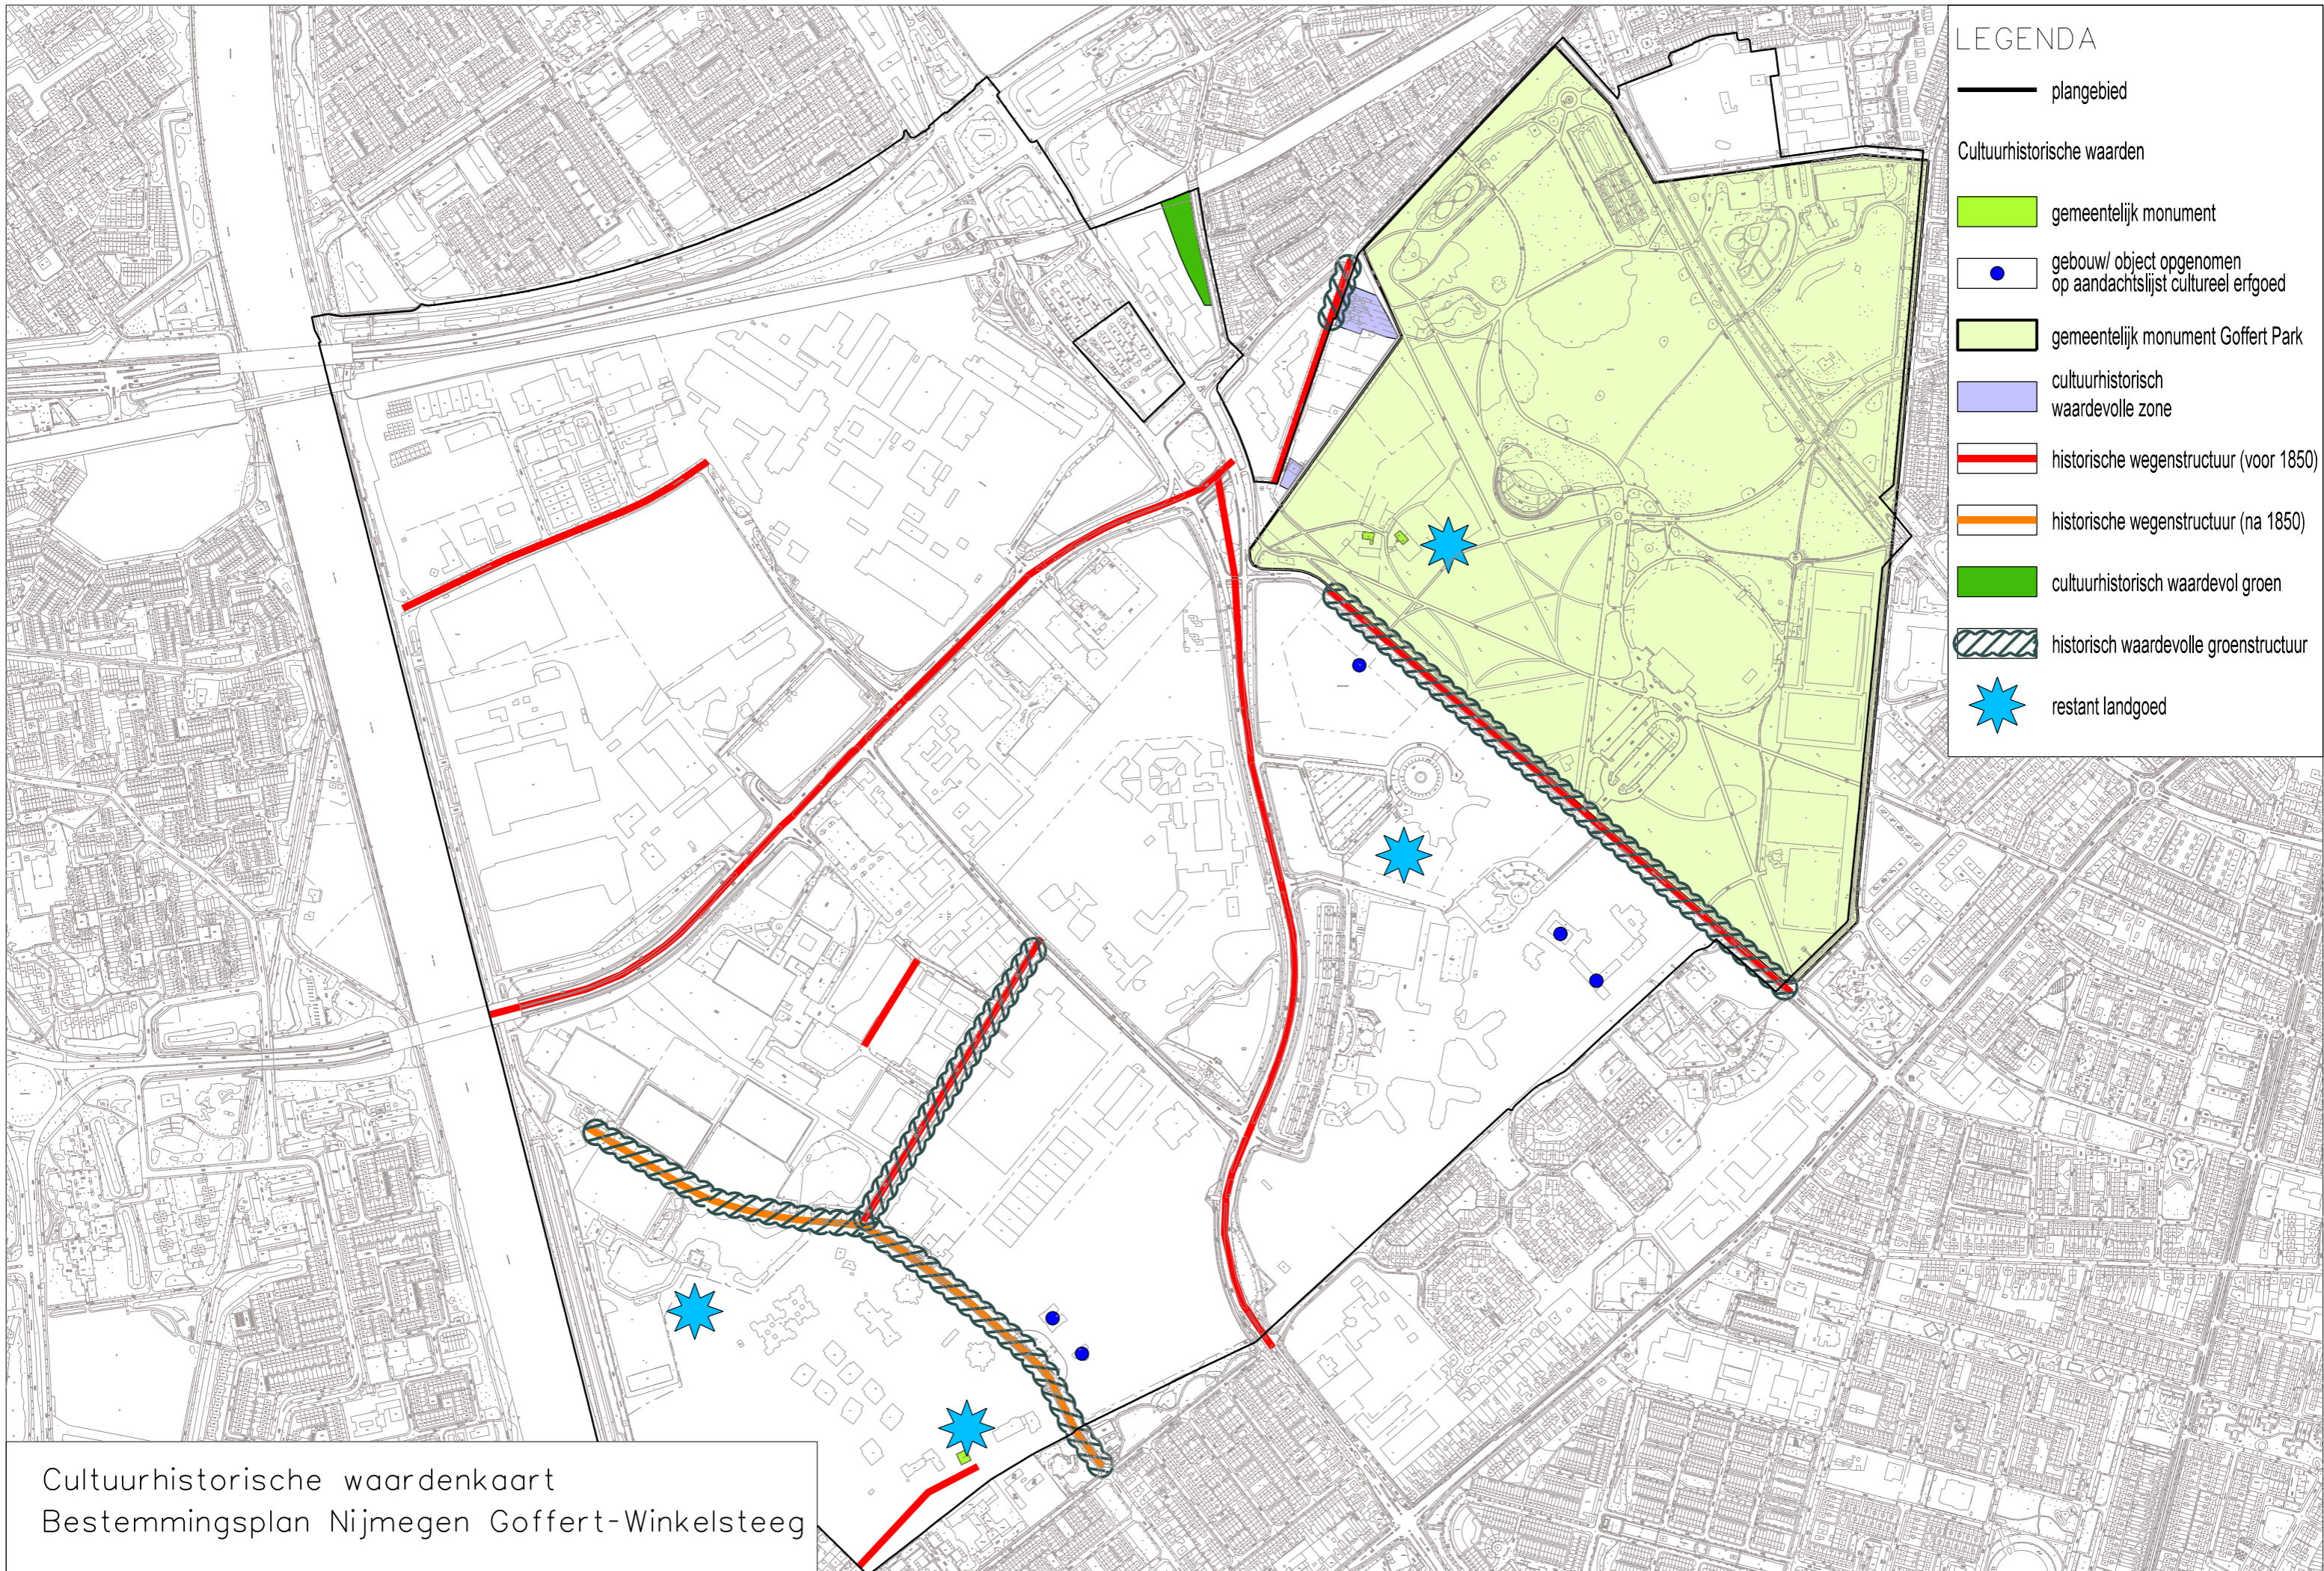

LEGENDA

- plangebied
- Cultuurhistorische waarden
  - gemeentelijk monument
  - gebouw/ object opgenomen op aandachtslijst cultureel erfgoed
  - gemeentelijk monument Goffert Park
  - cultuurhistorisch waardevolle zone
  - historische wegenstructuur (voor 1850)
  - historische wegenstructuur (na 1850)
  - cultuurhistorisch waardevol groen
  - historisch waardevolle groenstructuur
  - restant landgoed

Cultuurhistorische waardenkaart  
Bestemmingsplan Nijmegen Goffert-Winkelsteeg