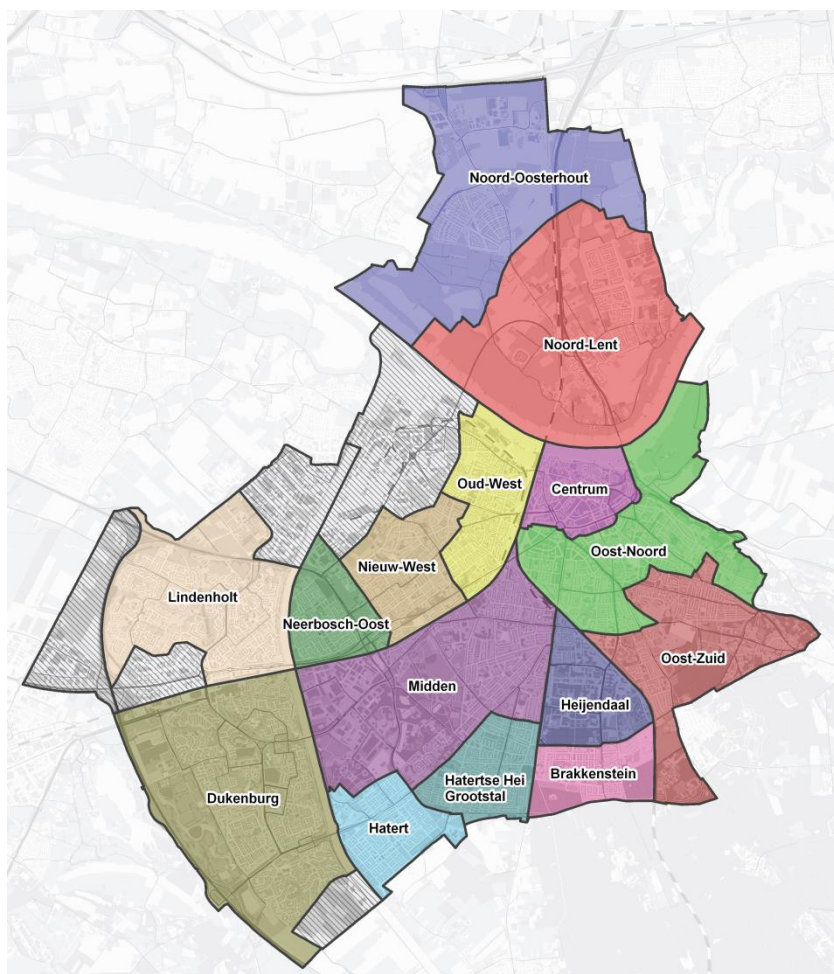

Bijlage 3 Woonservicegebieden

1. Centrum: Wijk Centrum en Benedenstad
2. Oost-Noord: Wijk Bottendaal, Galgenveld, Altrade, Hunnenberg en Ooijse Schependom
3. Oost-Zuid: Wijk Hengstdal, Kwakkenberg en Groenewoud
4. Oud-West: Wijk Biezen en Wolkskuil
5. Nieuw-West: Wijk Hees en Heseveld
6. Neerbosch-Oost: Wijk Neerbosch-Oost
7. Midden: Wijk Willemskwartier, De Hazenkamp, St. Anna en De Goffert
8. Hatertse Hei/
Grootstal: Wijk Hatertse Hei en Grootstal
9. Hatert: Wijk Hatert
10. Heijendaal: Wijk Heijendaal
11. Brakkenstein: Wijk Brakkenstein
12. Dukenburg: Wijk Tolhuis, Zwanenveld, Meijhorst, Lankforst, Aldenhof, Malvert en Weezenhof
13. Lindenholt: Wijk Acker, de Kamp, Het Broek en Neerbosch-West
14. Noord-Oosterhout: Wijk Oosterhout
15. Noord-Lent: Wijk Lent