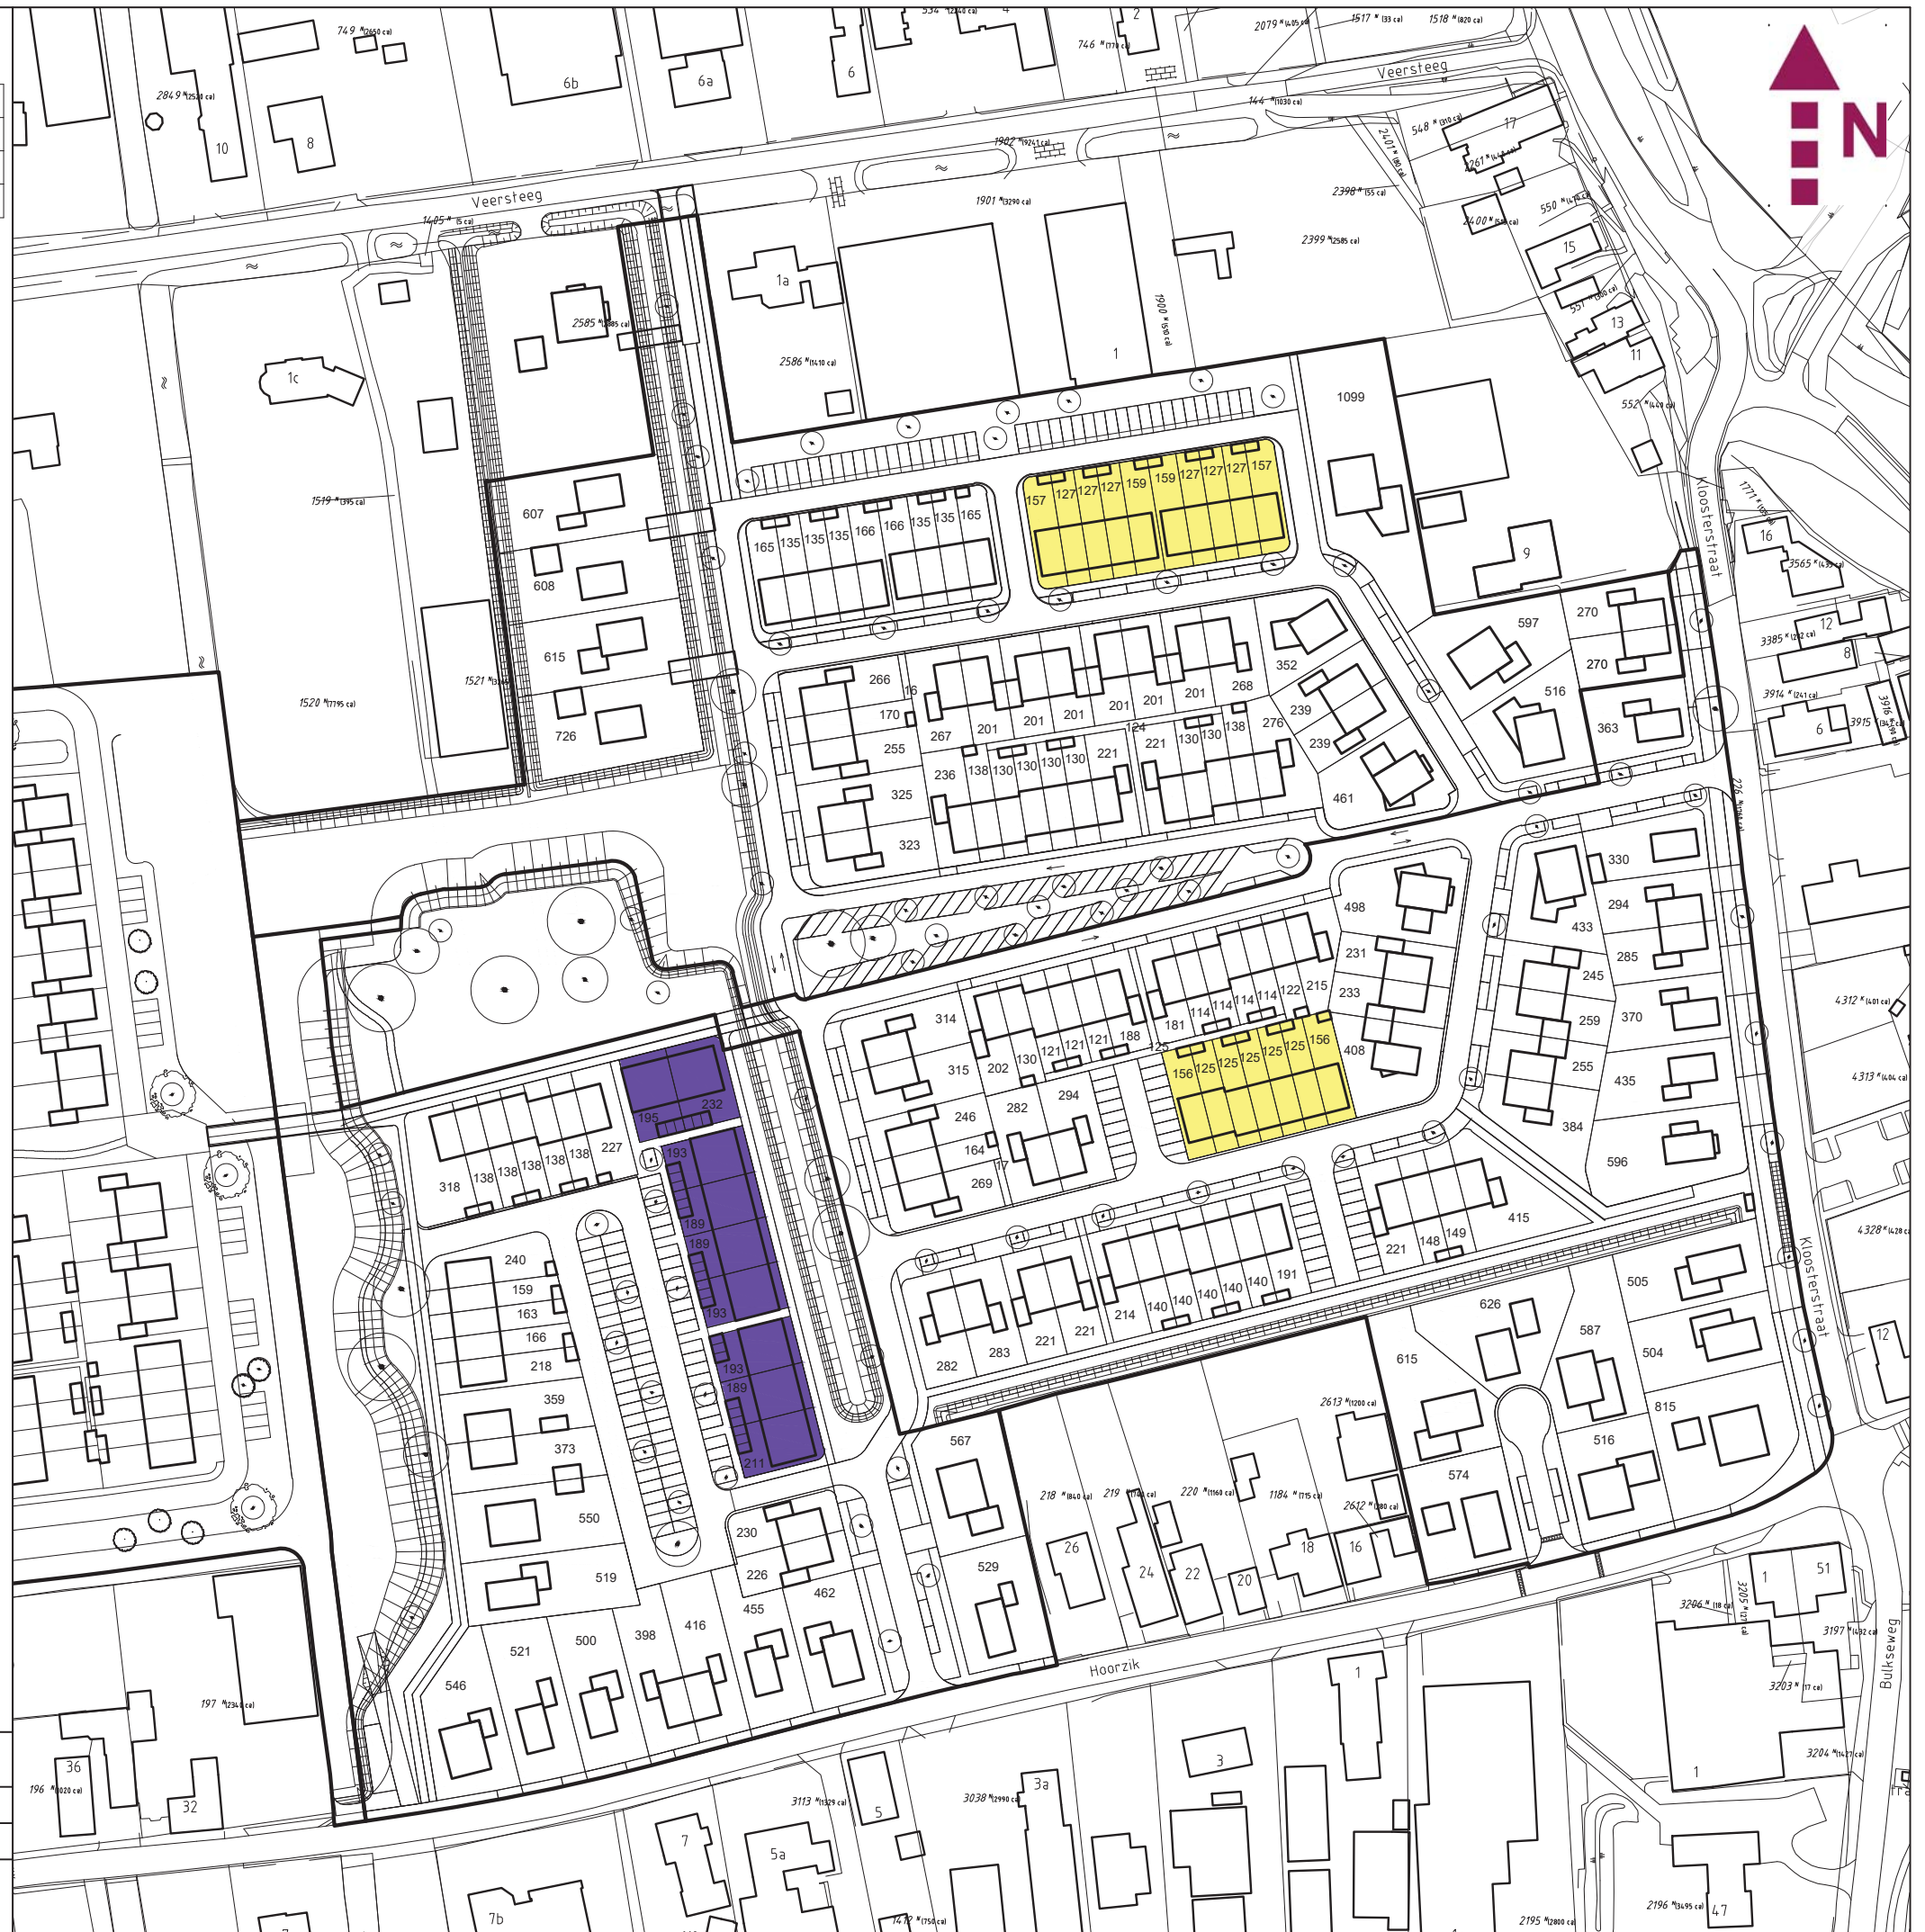

Bijlage 8 : Ligging sociale huurwoningen

Sociale huurwoningen :

Omschrijving	M ²	Aantal
Sociale huurwoningen gestapeld (3 woningen per kavel)	1.784	27
Sociale huurwoningen	2.332	17
Totaal	4.117	44

Gemeente Maasdriel

Datum : 28 juli 2020	Kerkdriel noord - Paddenstoelenbuurt
Schaal = 1 / 1500 (op A3 formaat)	Ligging sociale huurwoningen
Status : Concept	Gemaakt door : A.G. Salembier
Tek: FT200728 - Ligging sociale huurwoningen - A3 .pdf	Buro Beeld B.V.
Bron: FT200728.dwg	