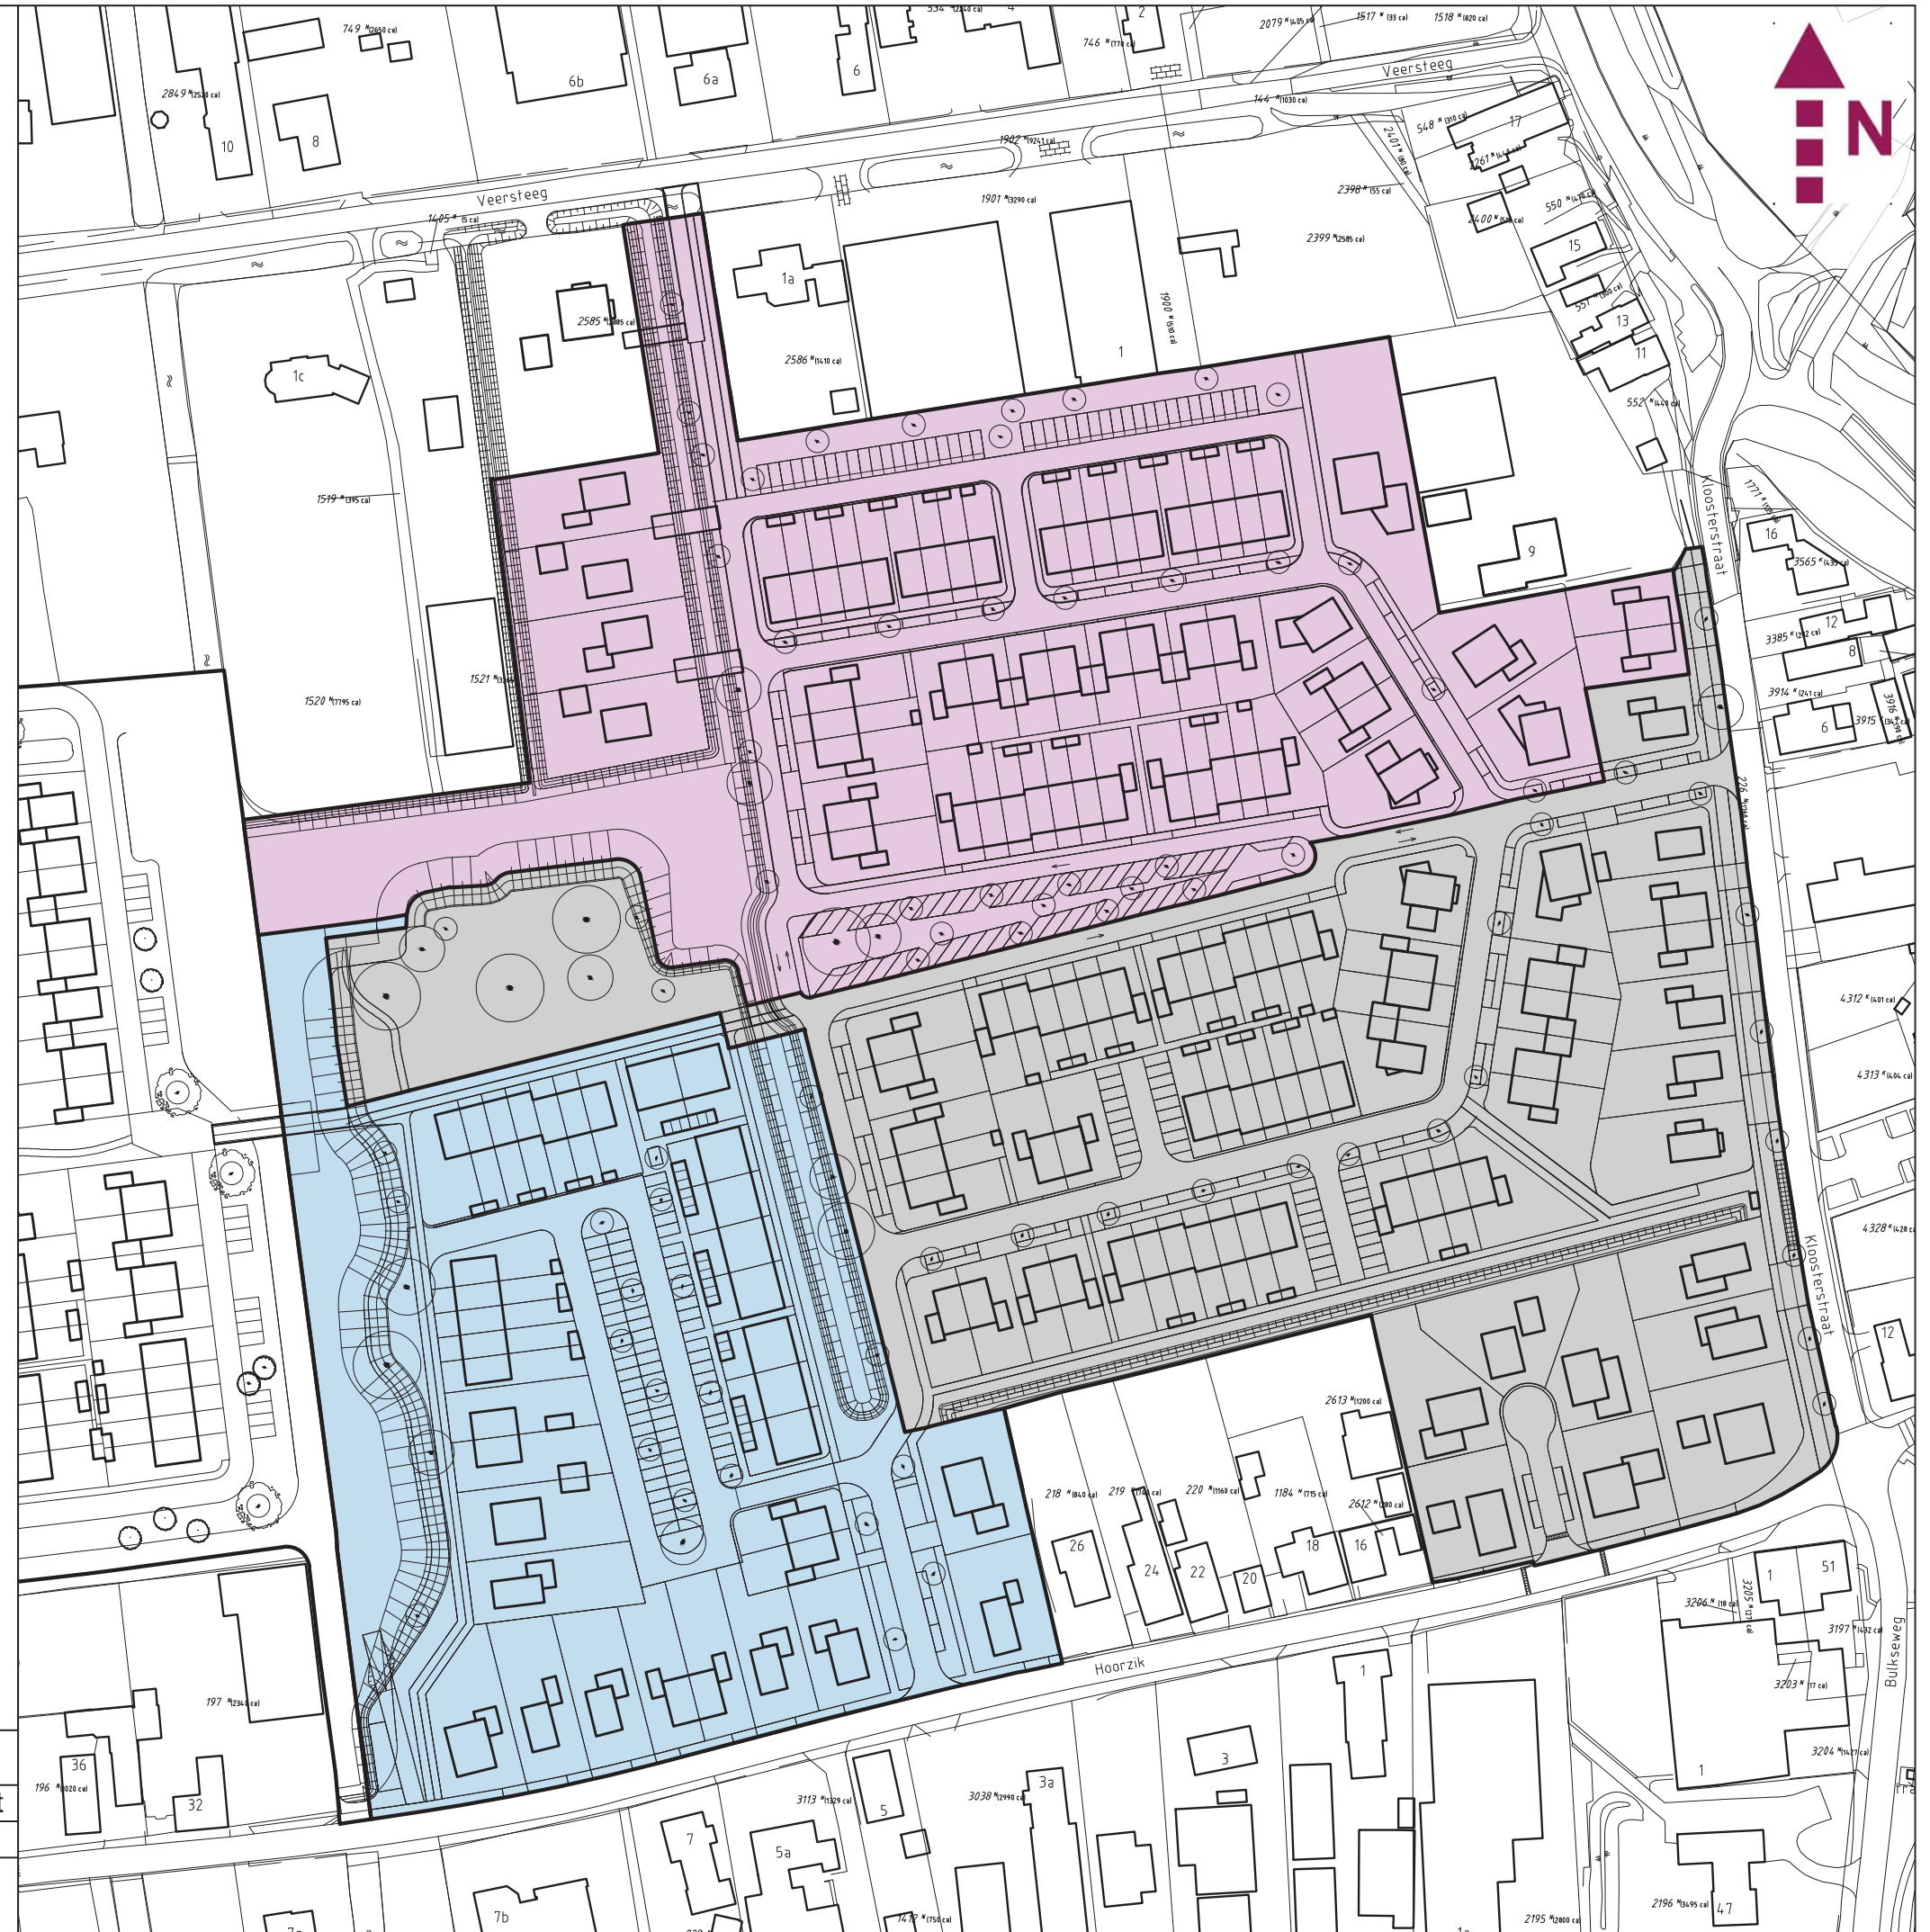

Bijlage 3 : Fasering totaal

Fasering :

- Fase 1
- Fase 2
- Fase 3

Gemeente Maasdriel

Kerkdriel noord - Paddenstoelenbuurt

Fasering

Gemaakt door : A.G. Salembier
Buro Beeld B.V.

Datum : 28 juli 2020

Schaal = 1 / 1500 (op A3 formaat)

Status : Concept

Tek: FT200728 - fasering - A3.pdf

Bron: FT200728.dwg