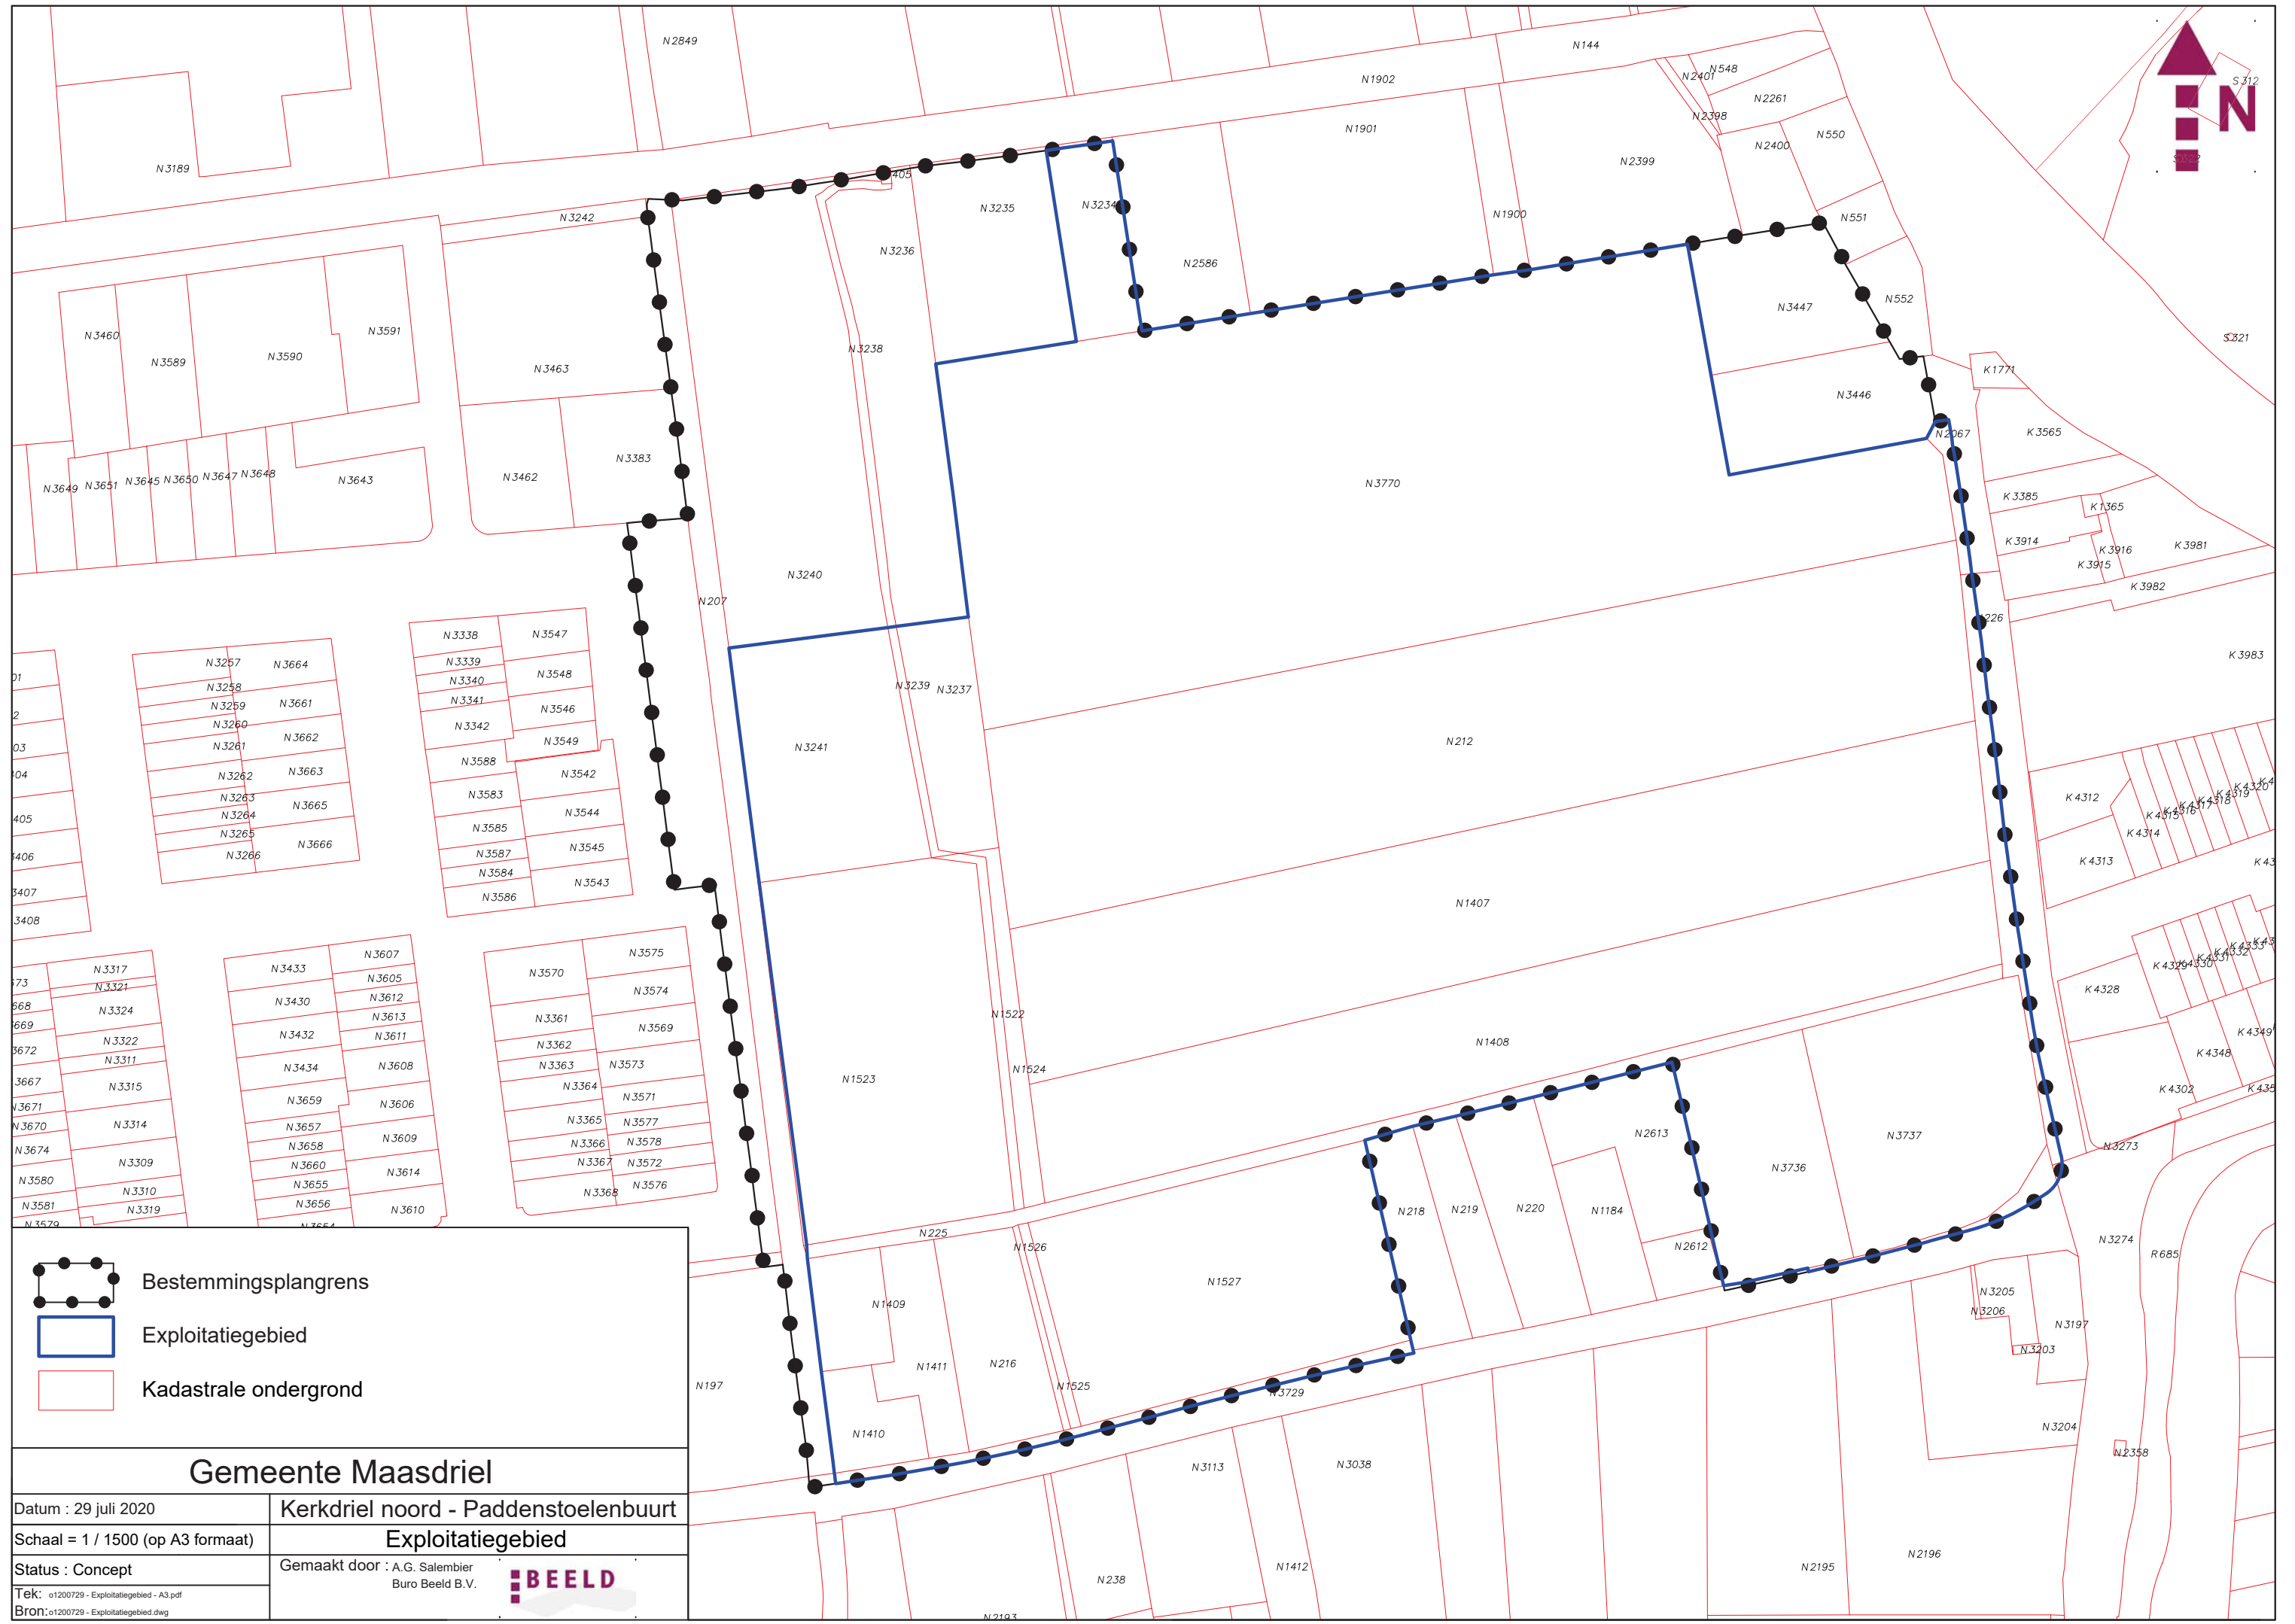

Bijlagen bij exploitatieplan

Kerkdriel noord, Paddenstoelenbuurt

Bijlage 1 : Exploitatiegebied

	Bestemmingsplangrens
	Exploitatiegebied
	Kadastrale ondergrond

Gemeente Maasdriel	
Datum : 29 juli 2020	Kerkdriel noord - Paddenstoelenbuurt
Schaal = 1 / 1500 (op A3 formaat)	Exploitatiegebied
Status : Concept	Gemaakt door : A.G. Salembier
Tek: o1200729 - Exploitatiegebied - A3.pdf	Buro Beeld B.V. 
Bron: o1200729 - Exploitatiegebied.dwg	