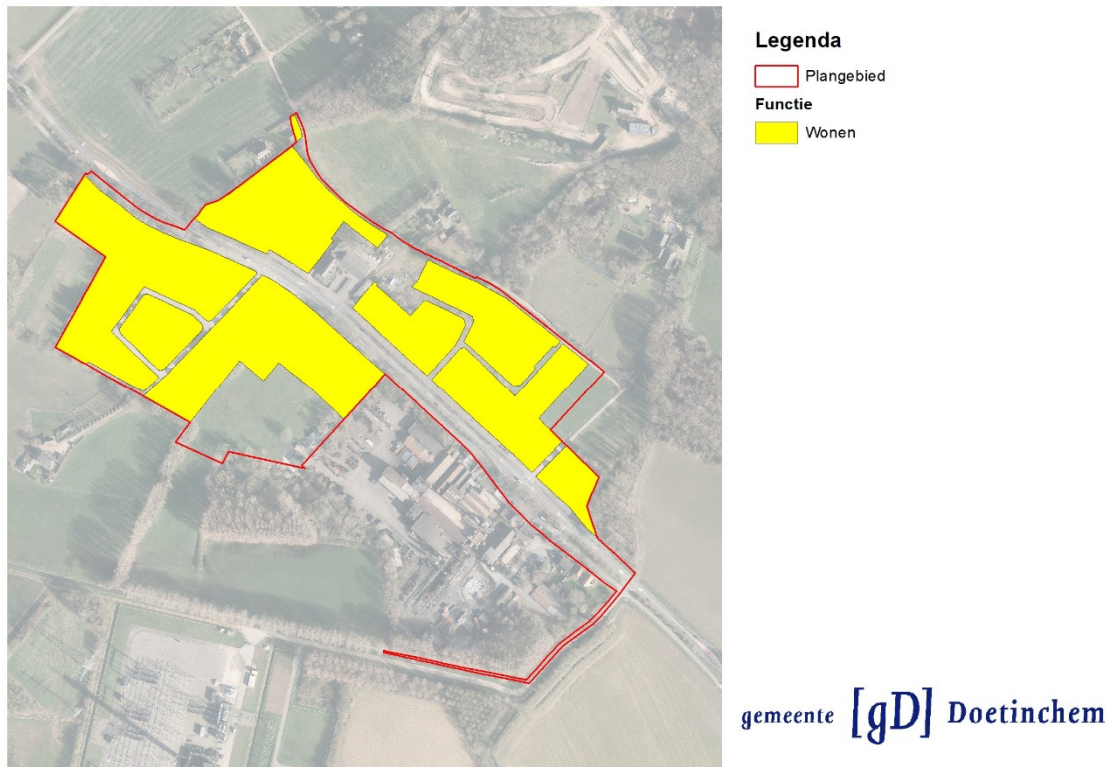

Functies in deelgebied Langerak

In deze bijlage wordt een uiteenzetting gegeven van de verschillende functies in Langerak. De hoofdfunctie kan gecombineerd zijn met de functie wonen. Welke mogelijkheden er zijn binnen de bestemming is beschreven in paragraaf 5.2 Toelichting op de regels.

Bedrijf en Horeca

Aan de noordkant van de Keppelseweg is een bedrijf gevestigd.

Aan de Keppelseweg is een horeca complex gevestigd. Deze staat al langere tijd leeg, hier was zaal 'Veldhoen' gevestigd.

De ligging van de bedrijf en horeca functies in Langerak

Wonen

Wonen is een veel voorkomende functie in Langerak. Er zijn zowel rijtjeswoningen, twee-onder-een-kap woningen en vrijstaande woningen. Gestapelde woningen komen niet voor in Langerak.

De ligging van de woningen binnen het deelgebied Langerak