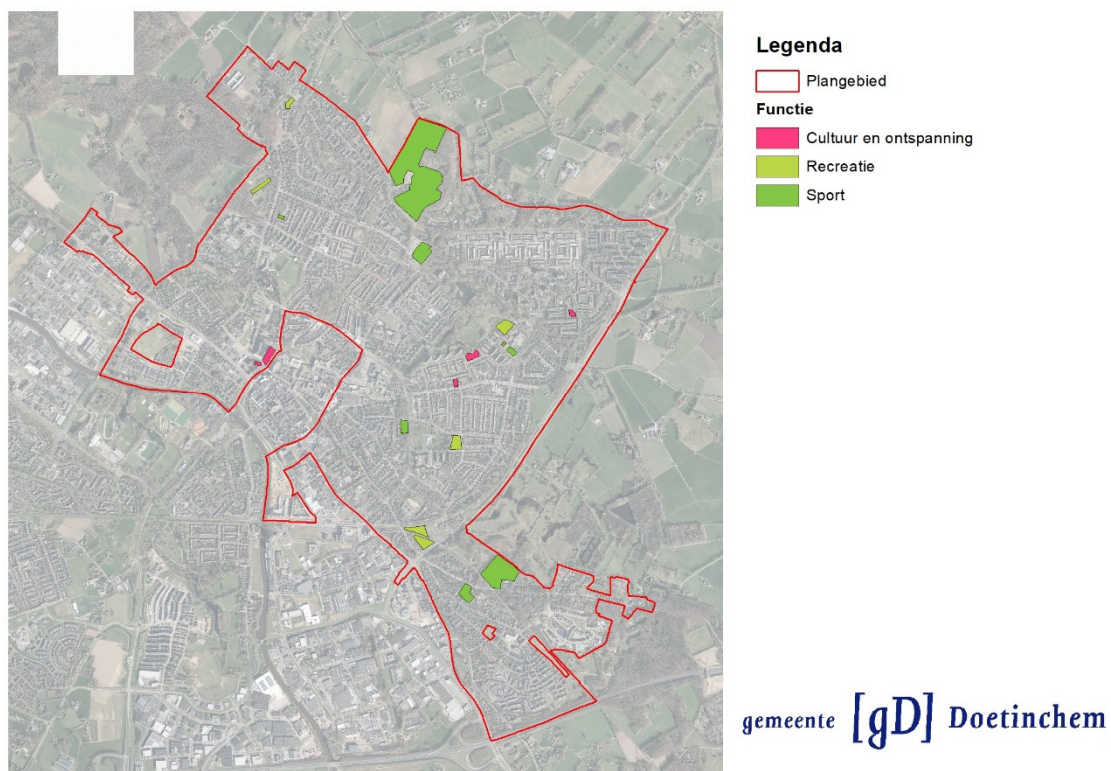

Cultuur en ontspanning, recreatie en sport

Aan de Hofstraat zit een bioscoop en schouwburg Amphion. Verspreid over het plangebied zitten een aantal volkstuinen. De volkstuinen vallen onder de hoofdfunctie recreatie.

Aan de Lijsterbeslaan 101 zit stadion De Vijverberg. Aan de Esdoornlaan 24 zit een tennisvereniging. In het noorden van het plangebied zit sportcomplex de Bezelhorst en Zwembad Rozengarde.

De locaties met een cultuur en ontspannings-, recreatie- en sportfuncties