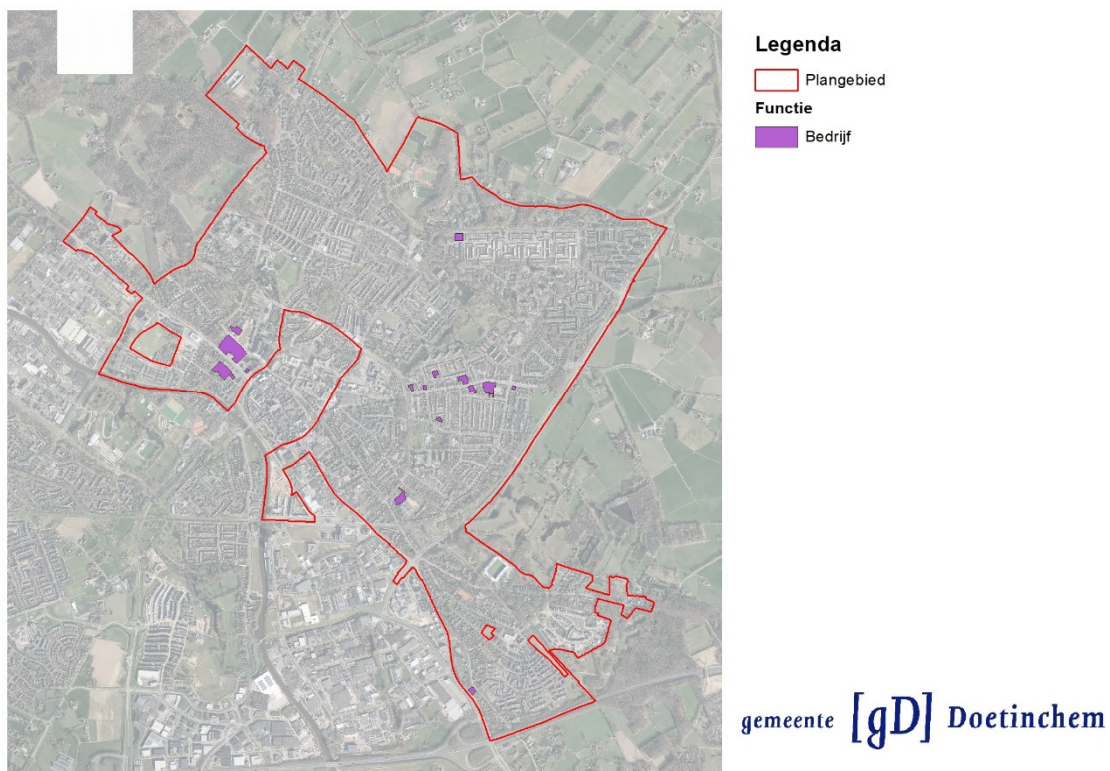

Functies in deelgebied Doetinchem Oost

Het deelgebied Doetinchem Oost heeft behalve een woonfunctie ook verschillende andere functies. In deze bijlage wordt een uiteenzetting gegeven van de verschillende functies die aanwezig zijn. Waarbij de hoofdfunctie ook gecombineerd kan zijn met de functie wonen. Welke mogelijkheden er zijn binnen de verschillende bestemmingen is nader beschreven in de juridische toelichting van het bestemmingsplan, zie paragraaf 5.2 Toelichting op de regels.

Ligging van de verschillende bedrijven in Doetinchem Oost

Centrum, Detailhandel en Dienstverlening

Aan de Raadhuisstraat en de Terborgseweg is een concentratie van de functie centrum te vinden. In de wijk Oosseld is de functie centrum ook aanwezig. De functies die voorkomen lopen uiteen van detailhandel, dienstverlening en lichte horeca tot maatschappelijke functies.

Op verschillende plekken in het deelgebied zijn detailhandelsfuncties aanwezig. Deze liggen verspreid over het deelgebied. Op deze locaties liggen ook vaak de supermarkten.

Dienstverlening komt tenslotte als zelfstandige hoofdfunctie op twee plekken voor in het deelgebied.

Ligging van de verschillende centrum-, detailhandel- en dienstverleningsfuncties binnen het deelgebied

Horeca en Kantoor

Aan de Keppelseweg 20 zit een horecagelegenheid. Hotel Villa 'Ruimzicht' is gevestigd aan de Ruimzichtlaan 150. In het noorden van het plangebied bevindt zich in de wijk Kruisberg ook een horecagelegenheid. In de wijk Oosseld zijn ook horecagelegenheden aanwezig zoals een cafetaria en een café. Aan de Varsseveldseweg bevindt zich te cafetaria.