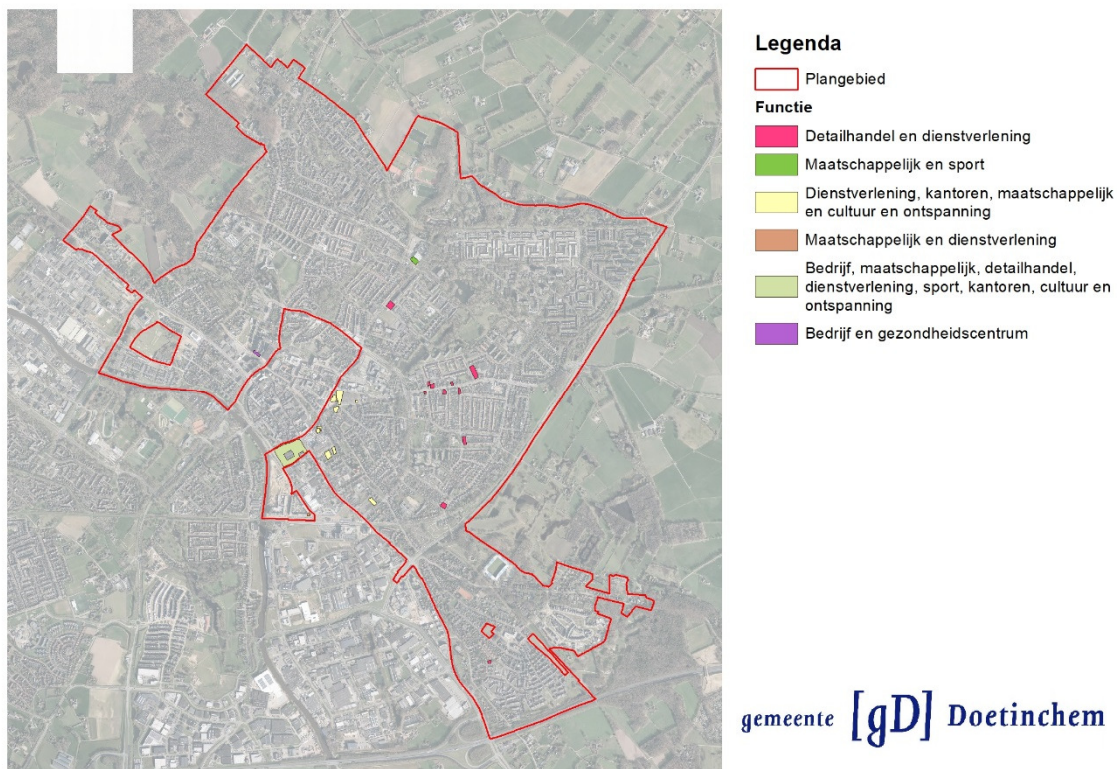

Gemengde functies

Verspreid over het plangebied komen verschillende plekken ook gemengde functies voor. Het zijn veelal combinaties van twee, drie of meer functies:

- Detailhandel en dienstverlening;
- Maatschappelijk en sport;
- Dienstverlening, kantoren, maatschappelijk en cultuur en ontspanning;
- Maatschappelijk en dienstverlening;
- Bedrijf, maatschappelijk, detailhandel, dienstverlening, sport, kantoren, cultuur en ontspanning;
- Bedrijf en gezondheidszorg.

gemeente [gD] Doetinchem

De gemengde functies in Doetinchem Oost