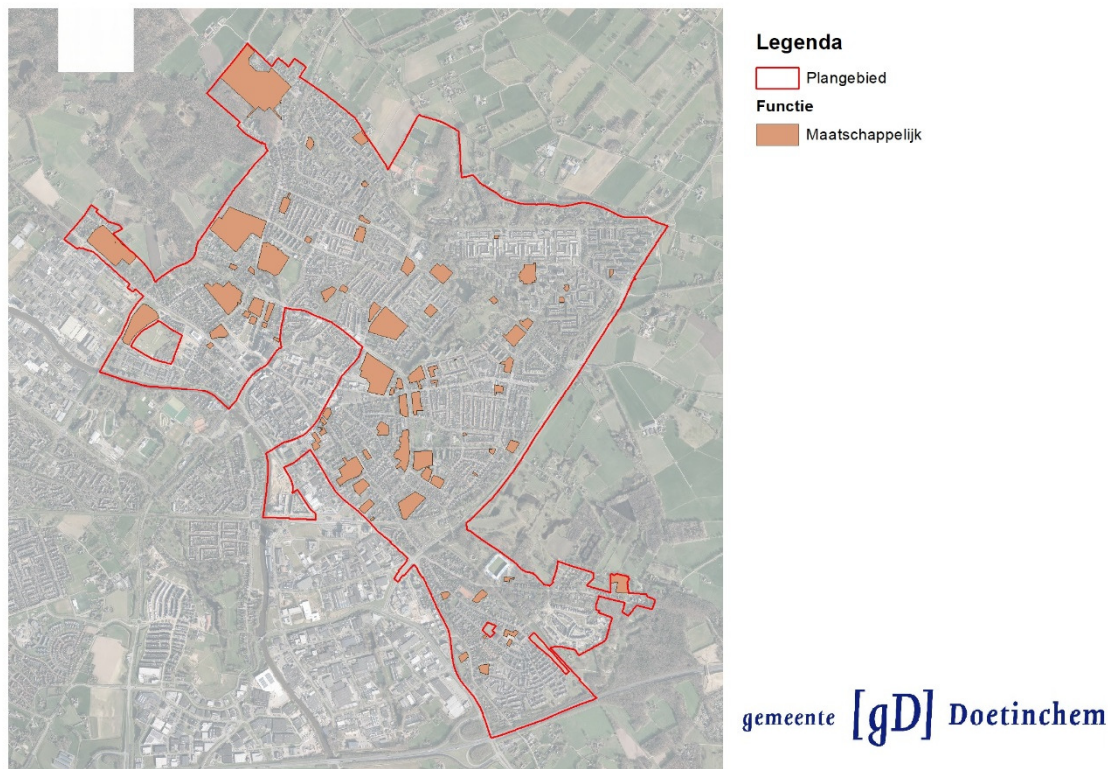

Ligging van de verschillende bedrijven in Doetinchem Oost

Centrum, Detailhandel en Dienstverlening

Aan de Raadhuisstraat en de Terborgseweg is een concentratie van de functie centrum te vinden. In de wijk Oosseld is de functie centrum ook aanwezig. De functies die voorkomen lopen uiteen van detailhandel, dienstverlening en lichte horeca tot maatschappelijke functies.

gemeente [gD] Doetinchem

De gemengde functies in Doetinchem Oost

Maatschappelijk

Verspreid door het deelgebied komen meerdere maatschappelijke functies voor.

De functies zijn zowel onderwijs, religie als ook gezondheidszorg.

In de navolgende afbeelding zijn de locaties weergegeven waar een maatschappelijk functie zit.

De verschillende maatschappelijke functies in Doetinchem Oost

Wonen

De meest voorkomende functie in het Doetinchem Oost is wonen. Dit zijn zowel vrijstaande, twee-onder-een-kap, geschakelde als gestapelde woningen. In de volgende afbeelding zijn de locaties weergegeven waar overwegend de functie wonen op van toepassing is. De hiervoor beschreven andere functies kunnen ook gecombineerd zijn met de functie wonen.

Ligging van de verschillende woonfuncties in Doetinchem Oost