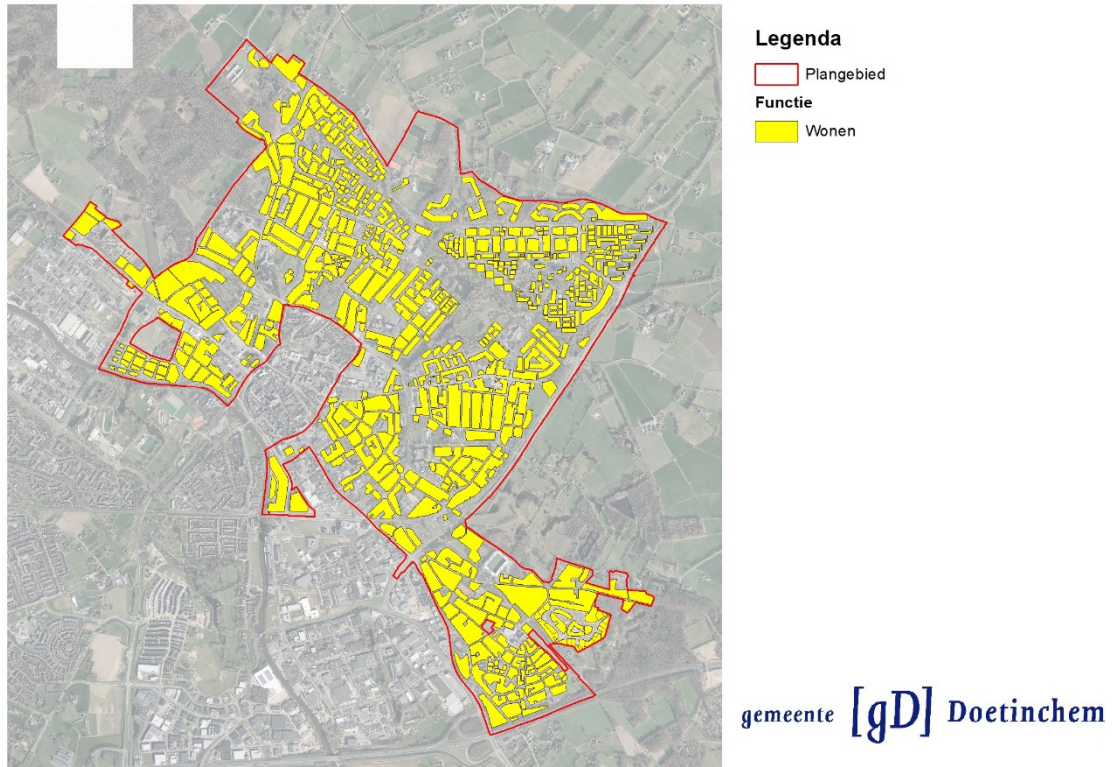

Ligging van de verschillende bedrijven in Doetinchem Oost

Centrum, Detailhandel en Dienstverlening

Aan de Raadhuisstraat en de Terborgseweg is een concentratie van de functie centrum te vinden. In de wijk Oosseld is de functie centrum ook aanwezig. De functies die voorkomen lopen uiteen van detailhandel, dienstverlening en lichte horeca tot maatschappelijke functies.

gemeente [gD] Doetinchem

De gemengde functies in Doetinchem Oost

Maatschappelijk

Verspreid door het deelgebied komen meerdere maatschappelijke functies voor.

De functies zijn zowel onderwijs, religie als ook gezondheidszorg.

In de navolgende afbeelding zijn de locaties weergegeven waar een maatschappelijk functie zit.

De verschillende maatschappelijke functies in Doetinchem Oost

Wonen

De meest voorkomende functie in het Doetinchem Oost is wonen. Dit zijn zowel vrijstaande, twee-onder-een-kap, geschakelde als gestapelde woningen. In de volgende afbeelding zijn de locaties weergegeven waar overwegend de functie wonen op van toepassing is. De hiervoor beschreven andere functies kunnen ook gecombineerd zijn met de functie wonen.

Ligging van de verschillende woonfuncties in Doetinchem Oost