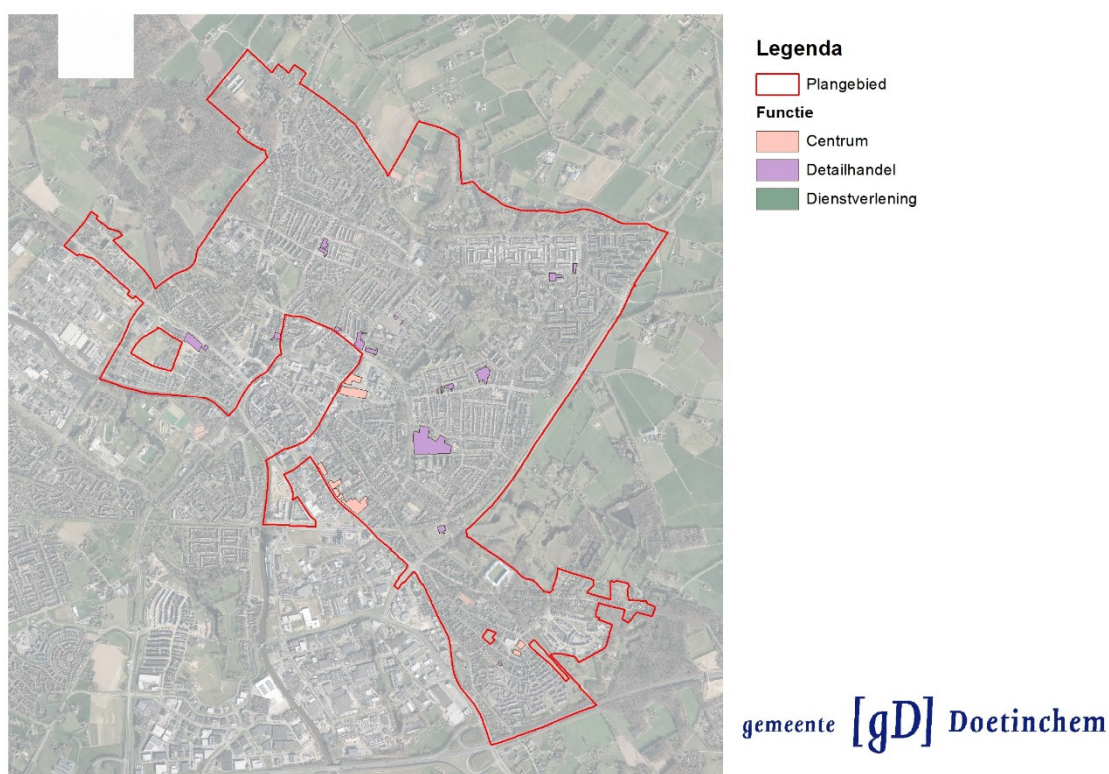

Functies in deelgebied Doetinchem Oost

Het deelgebied Doetinchem Oost heeft behalve een woonfunctie ook verschillende andere functies. In deze bijlage wordt een uiteenzetting gegeven van de verschillende functies die aanwezig zijn. Waarbij de hoofdfunctie ook gecombineerd kan zijn met de functie wonen. Welke mogelijkheden er zijn binnen de verschillende bestemmingen is nader beschreven in de juridische toelichting van het bestemmingsplan, zie paragraaf 5.2 Toelichting op de regels.

Ligging van de verschillende bedrijven in Doetinchem Oost

Centrum, Detailhandel en Dienstverlening

Aan de Raadhuisstraat en de Terborgseweg is een concentratie van de functie centrum te vinden. In de wijk Oosseld is de functie centrum ook aanwezig. De functies die voorkomen lopen uiteen van detailhandel, dienstverlening en lichte horeca tot maatschappelijke functies.

Op verschillende plekken in het deelgebied zijn detailhandelsfuncties aanwezig. Deze liggen verspreid over het deelgebied. Op deze locaties liggen ook vaak de supermarkten.

Dienstverlening komt tenslotte als zelfstandige hoofdfunctie op twee plekken voor in het deelgebied.

Ligging van de verschillende centrum-, detailhandel- en dienstverleningsfuncties binnen het deelgebied

Horeca en Kantoor

Aan de Keppelseweg 20 zit een horecagelegenheid. Hotel Villa 'Ruimzicht' is gevestigd aan de Ruimzichtlaan 150. In het noorden van het plangebied bevindt zich in de wijk Kruisberg ook een horecagelegenheid. In de wijk Oosseld zijn ook horecagelegenheden aanwezig zoals een cafetaria en een café. Aan de Varsseveldseweg bevindt zich te cafetaria.