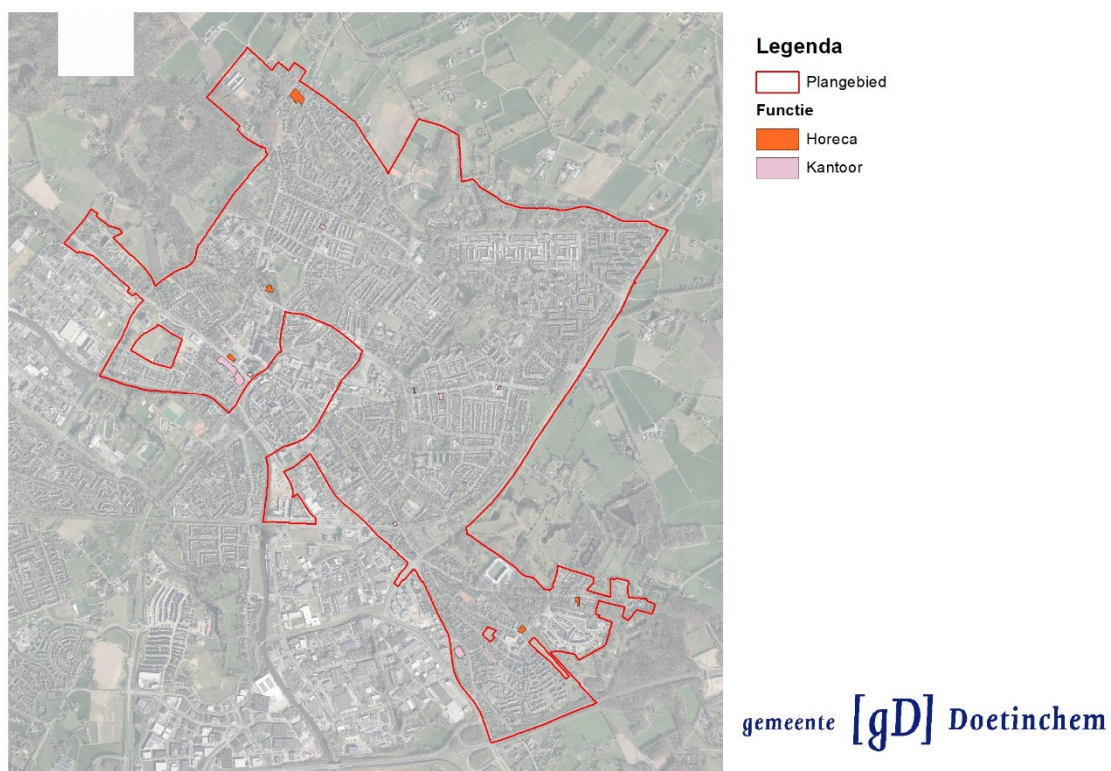

Ligging van de verschillende bedrijven in Doetinchem Oost

Centrum, Detailhandel en Dienstverlening

Aan de Raadhuisstraat en de Terborgseweg is een concentratie van de functie centrum te vinden. In de wijk Oosseld is de functie centrum ook aanwezig. De functies die voorkomen lopen uiteen van detailhandel, dienstverlening en lichte horeca tot maatschappelijke functies.

Op verschillende plekken in het deelgebied zijn detailhandelsfuncties aanwezig. Deze liggen verspreid over het deelgebied. Op deze locaties liggen ook vaak de supermarkten.

Dienstverlening komt tenslotte als zelfstandige hoofdfunctie op twee plekken voor in het deelgebied.

Ligging van de verschillende centrum-, detailhandel- en dienstverleningsfuncties binnen het deelgebied

Horeca en Kantoor

Aan de Keppelseweg 20 zit een horecagelegenheid. Hotel Villa 'Ruimzicht' is gevestigd aan de Ruimzichtlaan 150. In het noorden van het plangebied bevindt zich in de wijk Kruisberg ook een horecagelegenheid. In de wijk Oosseld zijn ook horecagelegenheden aanwezig zoals een cafetaria en een café. Aan de Varsseveldseweg bevindt zich te cafetaria.

Aan de Keppelseweg en Oude Terborgseweg zijn een aantal grote kantoren gevestigd. Verspreid over het plangebied komen nog een aantal kleine kantoren voor.

Ligging van de horeca- en kantoorfuncties in Doetinchem Oost