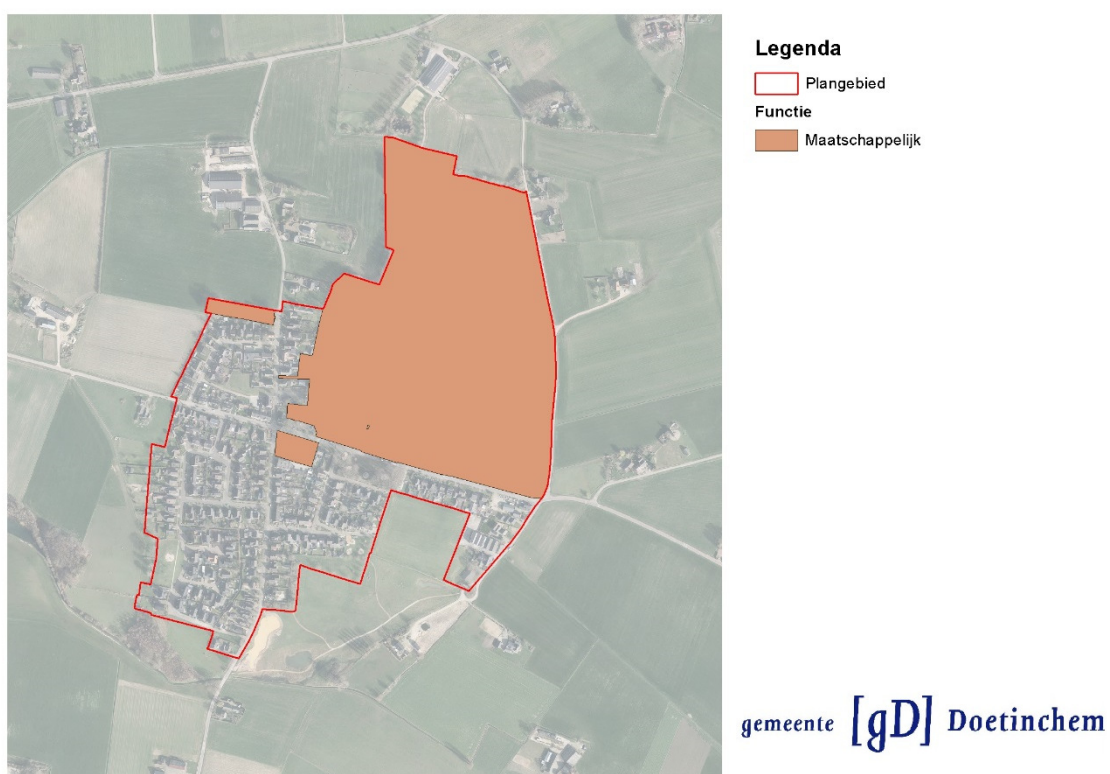

Bedrijven

De bedrijfsfunctie in Nieuw-Wehl komt op twee locaties voor. Aan de Horststraat is een installatiebedrijf gevestigd. En aan de Hoekhorsterweg zat een aannemersbedrijf.

De ligging van de bedrijven in Nieuw-Wehl

Maatschappelijk

Nieuw-Wehl staat bekend om zijn maatschappelijke functies. Elver, voorheen Fatima, is al sinds 1963 gevestigd in Nieuw-Wehl aan de noordkant van het dorp. Elver is een zorginstelling voor mensen met een verstandelijke beperking. Op het terrein van Elver zijn onder andere groepswoningen, een kinderboerderij en een keuken aanwezig.

Aan de Nieuw Wehlseweg staat een kerk met parochiehuis. Op de kruising van de Nieuw Wehlseweg en de Nieuw Kerkweg zit de voormalige basisschool van Nieuw-Wehl. De locatie wordt nu gebruikt voor dagbesteding voor cliënten van Elver. Aan het Boerenbondplein is sporthal 'De Horst' van Nieuw-Wehl gelegen. Aan de Nieuwe Kerkweg ligt de begraafplaats van Nieuw-Wehl.

Ligging van de woningen binnen het deelgebied Nieuw-Wehl