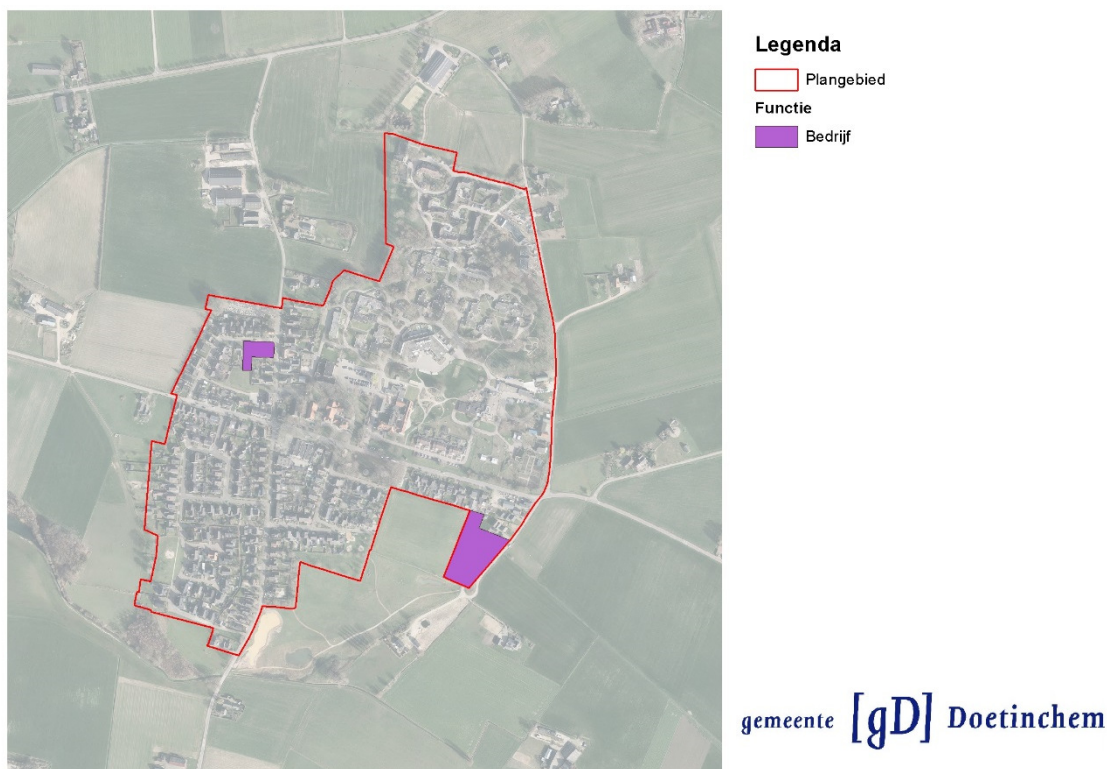

Functies in deelgebied Nieuw-Wehl

In Nieuw-Wehl zijn wonen en maatschappelijk de meest voorkomende functies. In deze bijlage wordt een uiteenzetting gegeven van de verschillende functies die aanwezig zijn in Nieuw-Wehl.

Bedrijven

De bedrijfsfunctie in Nieuw-Wehl komt op twee locaties voor. Aan de Horststraat is een installatiebedrijf gevestigd. En aan de Hoekhorsterweg zat een aannemersbedrijf.

De ligging van de bedrijven in Nieuw-Wehl

Maatschappelijk

Nieuw-Wehl staat bekend om zijn maatschappelijke functies. Elver, voorheen Fatima, is al sinds 1963 gevestigd in Nieuw-Wehl aan de noordkant van het dorp. Elver is een zorginstelling voor mensen met een verstandelijke beperking. Op het terrein van Elver zijn onder andere groepswoningen, een kinderboerderij en een keuken aanwezig.

Ligging van de woningen binnen het deelgebied Nieuw-Wehl