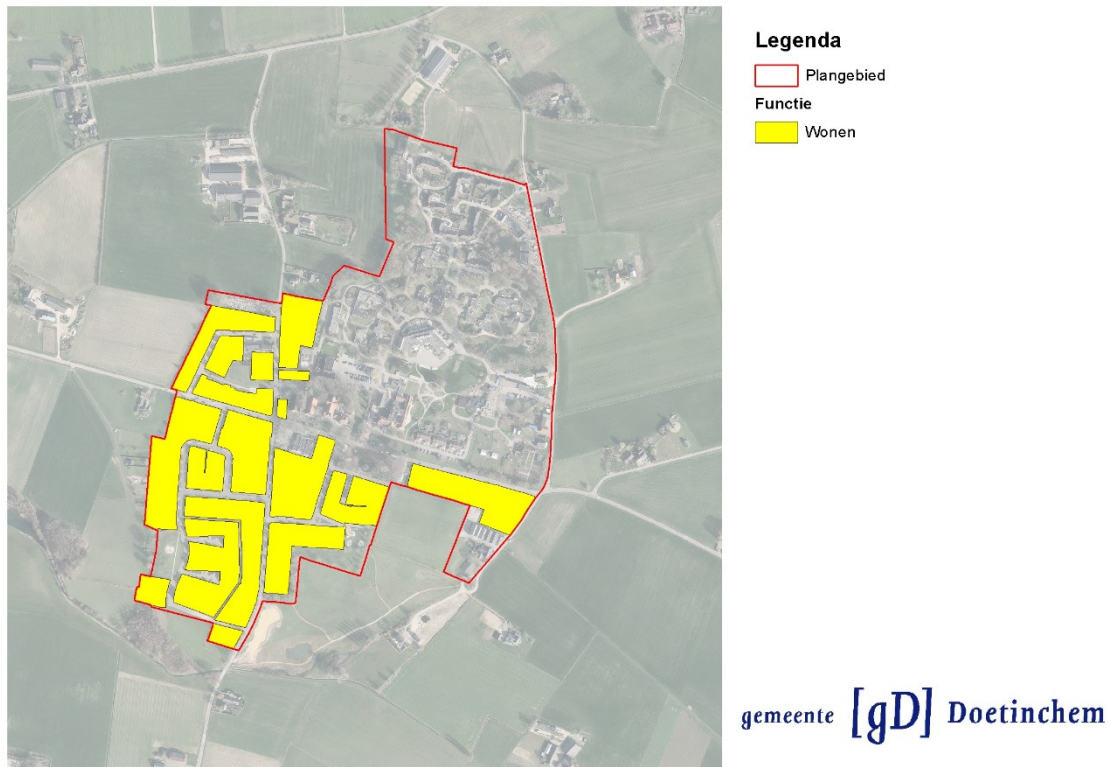

Bedrijven

De bedrijfsfunctie in Nieuw-Wehl komt op twee locaties voor. Aan de Horststraat is een installatiebedrijf gevestigd. En aan de Hoekhorsterweg zat een aannemersbedrijf.

De ligging van de bedrijven in Nieuw-Wehl

Maatschappelijk

Nieuw-Wehl staat bekend om zijn maatschappelijke functies. Elver, voorheen Fatima, is al sinds 1963 gevestigd in Nieuw-Wehl aan de noordkant van het dorp. Elver is een zorginstelling voor mensen met een verstandelijke beperking. Op het terrein van Elver zijn onder andere groepswoningen, een kinderboerderij en een keuken aanwezig.

Aan de Nieuw Wehlseweg staat een kerk met parochiehuis. Op de kruising van de Nieuw Wehlseweg en de Nieuw Kerkweg zit de voormalige basisschool van Nieuw-Wehl. De locatie wordt nu gebruikt voor dagbesteding voor cliënten van Elver. Aan het Boerenbondplein is sporthal 'De Horst' van Nieuw-Wehl gelegen. Aan de Nieuwe Kerkweg ligt de begraafplaats van Nieuw-Wehl.

Ligging van de woningen binnen het deelgebied Nieuw-Wehl