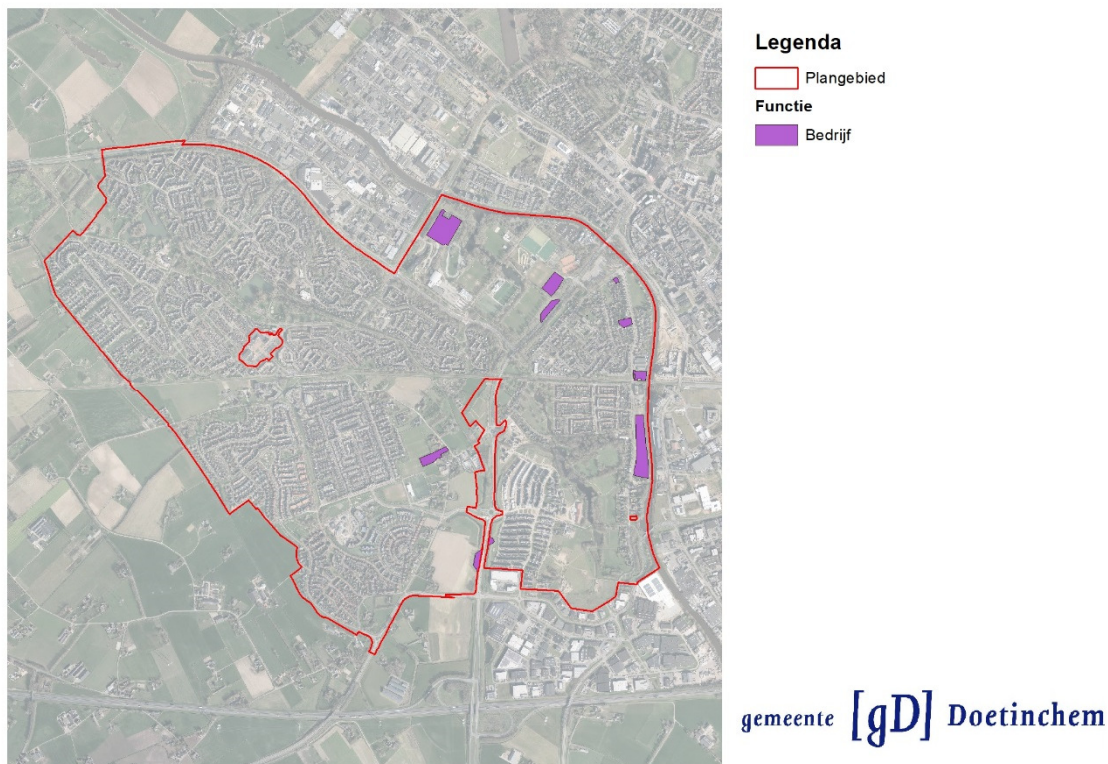

## Functies in deelgebied Doetinchem West

Het deelgebied Doetinchem West heeft behalve een woonfunctie ook verschillende andere functies. In deze bijlage wordt een uiteenzetting gegeven van de verschillende functies die aanwezig zijn. Waarbij de hoofdfunctie ook gecombineerd kan zijn met de functie wonen. Dit geldt voor de functies bedrijven, horeca, maatschappelijk, kantoor en detailhandel. De functies cultuur en ontspanning, recreatie en sport komt niet in combinatie met wonen voor. Welke mogelijkheden er zijn binnen de verschillende bestemmingen is nader beschreven in de juridische toelichting van het bestemmingsplan, zie paragraaf 5.2 Toelichting op de regels.

### Bedrijven

In het deelgebied zijn verschillende bedrijven gevestigd. Er zijn vier tankstations in het deelgebied aanwezig, aan de Europaweg 10 en 30, Wijnbergseweg 40a (incl. taxibedrijf) en één tankstation aan de Wijnbergseweg 39-41 (incl. garagebedrijf). De brandweerkazerne Doetinchem zit aan de Stokhorstweg 1. Op het eind van de Stokhorstweg, achter het waterschapskantoor aan de Liemwerseweg 2, zit de voormalige rioolwaterzuiveringsinstallatie. Aan de Europaweg 1 zit het rioolgemaal van het waterschap.

Op de Dichterseweg 1 zat een motorenrevisiebedrijf. Op dit moment is er geen bedrijf op dit adres gevestigd. Aan de Oude Wehlseweg 5 zit een bouwbedrijf. Aan de Wijnbergseweg 105a staat een loods waar opslag van goederen plaatsvindt.

*Ligging van de verschillende bedrijven Doetinchem West*