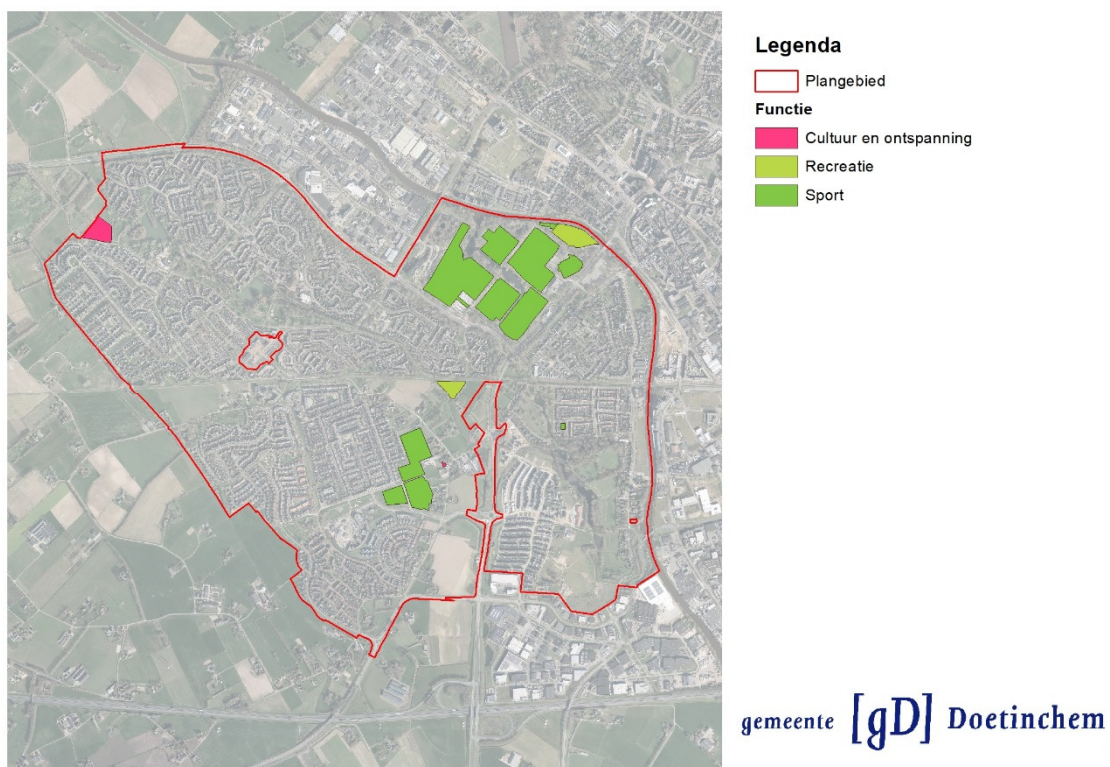

Cultuur en ontspanning, recreatie en sport

In het westen van het deelgebied in de woonwijk de Huet zit een kinderboerderij. Van Sportpark Zuid, in het noorden van het deelgebied, maken verschillende sportclubs gebruik. De sporten die beoefend worden zijn voetbal, tennis, badminton, korfbal, gymnastiek enz. Op Sportpark Zuid ligt ook de topsporthal Achterhoek. Aan de rand met de Oude IJssel komt ook watersport en recreatie voor.

Aan de Wielstraat ligt een volkstuincomplex. Midden in Oud-Dichteren ligt de Auroramolen (Auroraweg 6a). Ten westen van de molen zit de plaatselijke voetbalvereniging. Aan de Ottawastraat 25 in de wijk de Hoop zit een sporthal.

De locaties met een cultuur en ontspannings-, recreatie- of sportfunctie