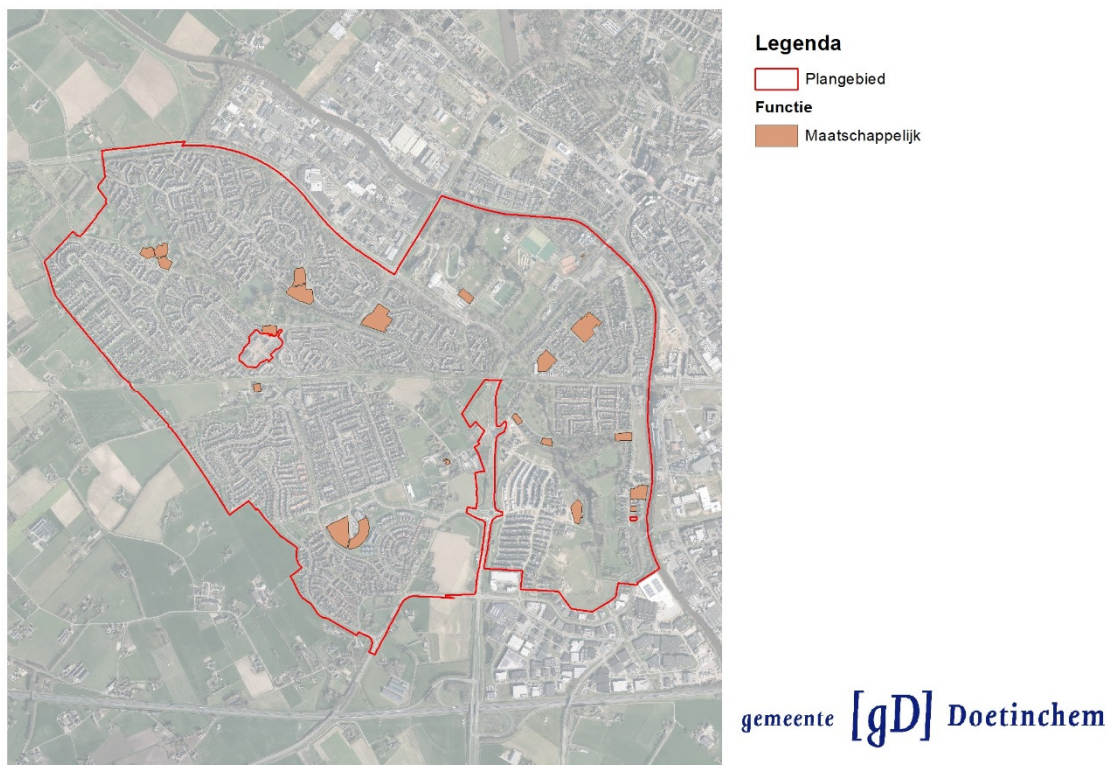

*Ligging van de verschillende bedrijven Doetinchem West*

### Legenda

 Plangebied

**Functie**

 Horeca

gemeente **[gD]** Doetinchem

*Ligging van de horecafuncties in Doetinchem West*

## Maatschappelijk

Verspreid door het deelgebied komen meerdere maatschappelijke functies voor.

De functies zijn zowel onderwijs, religie als ook gezondheidszorg. In de navolgende afbeelding zijn de locaties weergegeven waar een maatschappelijk functie zit.

*De verschillende maatschappelijke functies in Doetinchem West*