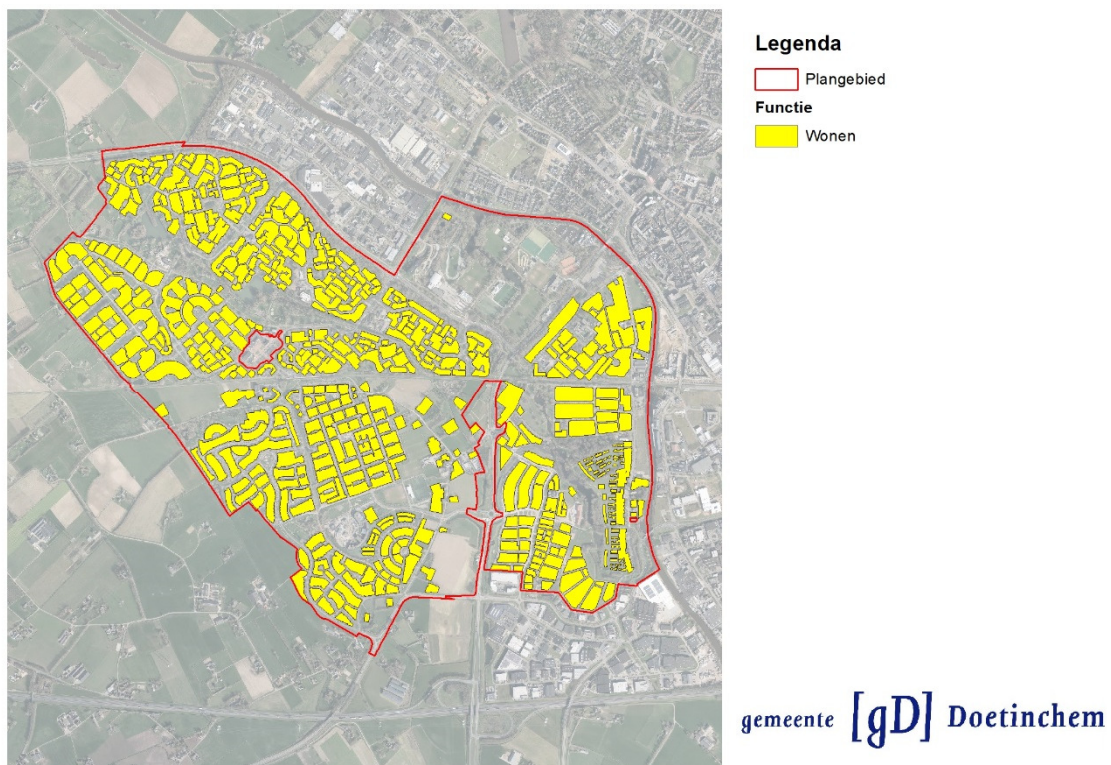

Verspreid door het deelgebied is detailhandel aanwezig. Supermarkten zijn aanwezig op:

- Slotlaan 37;
- Willy Brandtplein 63.

In het pand aan het Willy Brandtplein 14-16 zit een medisch centrum waaronder een apotheek, fysiotherapeut als ook een huisartsenpost. Een tuincentrum is gevestigd aan de Auroraweg 5. Aan de Wijnbergseweg 23 is een elektrogroothandel gevestigd. Een horecagroothandel is aanwezig aan de Wijnbergseweg 37. Aan de andere kant van het spoor op het perceel aan de Wijnbergseweg 53 zit ook een detailhandelsfunctie.

*De locaties met een kantoor- of detailhandelsfunctie*

## Wonen

De meest voorkomende functie in het deelgebied is wonen. Dit zijn zowel vrijstaande, twee-onder-een-kap, geschakelde als gestapelde woningen. In de volgende afbeelding zijn de locaties weergegeven waar overwegend de functie wonen op van toepassing is. De hiervoor beschreven andere functies kunnen ook gecombineerd zijn met de functie wonen.

*Ligging van de verschillende woonfuncties in Doetinchem West*