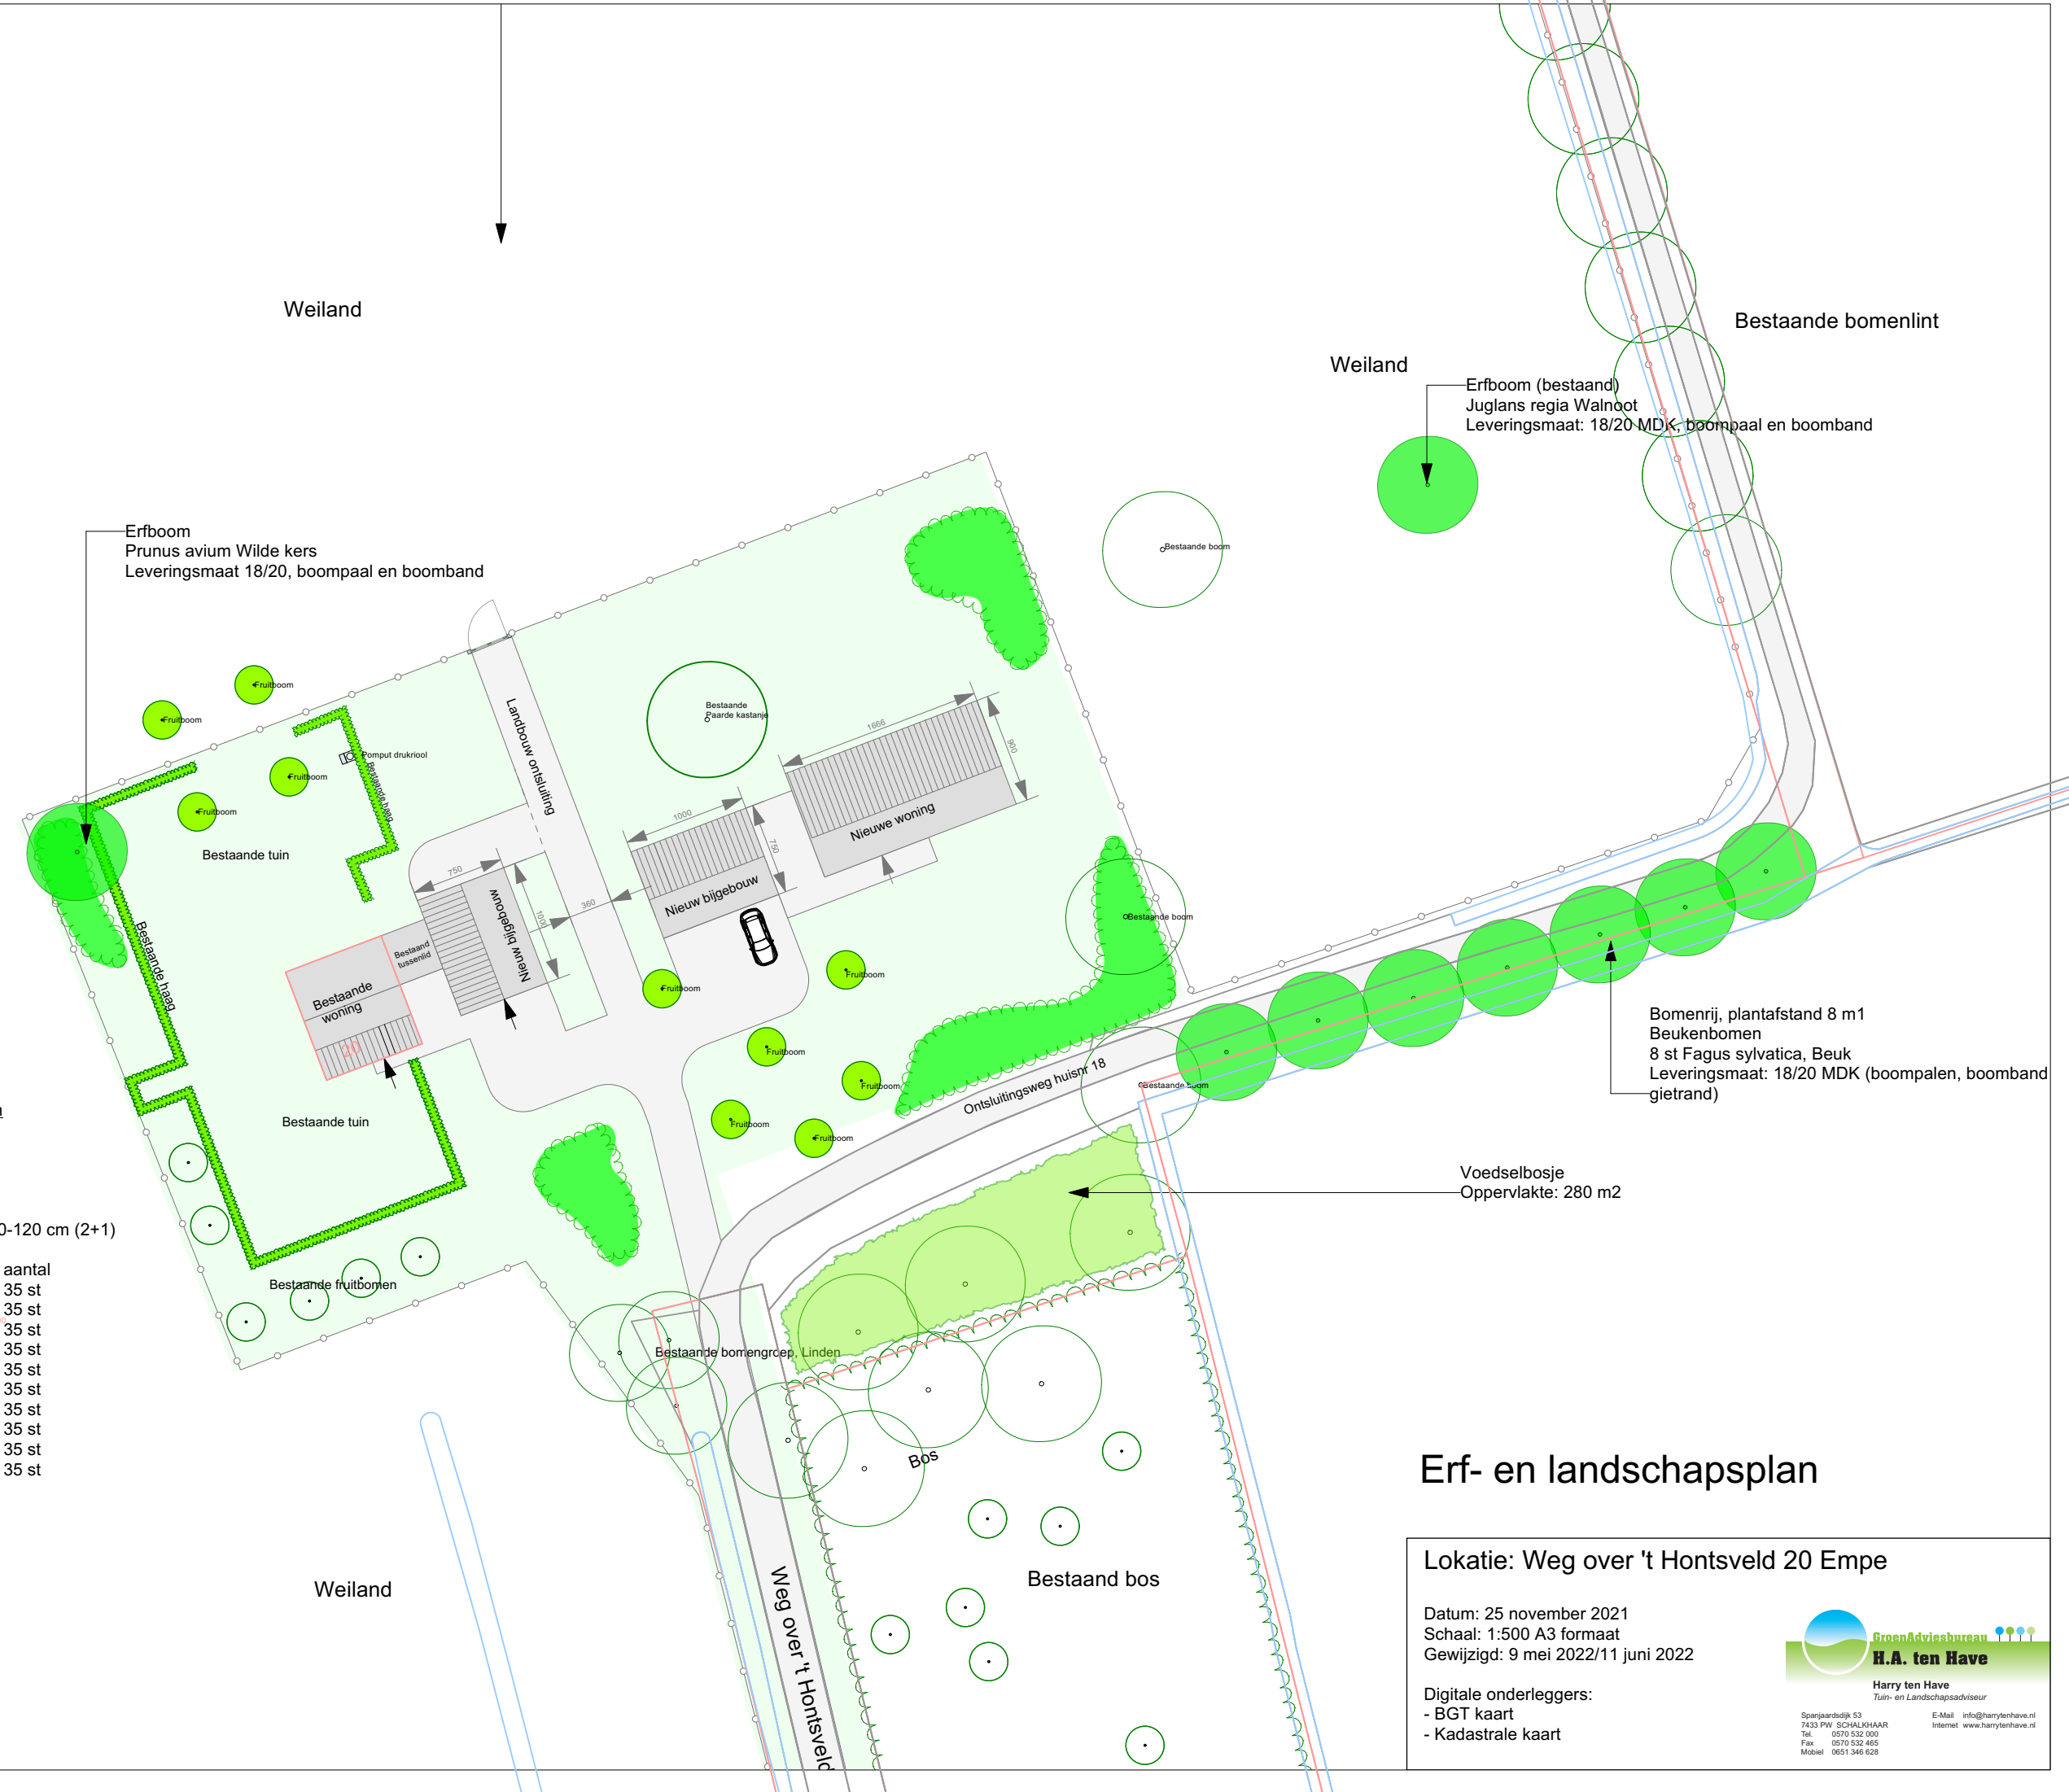

Renvooi

-  Bestaande bomen
-  Bomen, nieuwe aanplant
Maat: stamomtrek 18/20 cm
-  Bestaande fruitbomen
-  Strakke tuinhaag,
Hoogte 80-120 cm
-  Inheemse struiken bosje (erf)
Hoogte 200-400 cm
-  Gras
-  Halfverharding
-  Weideraster
-  Sloten/greppels

Struiken bosje op boerenerven, inheemse soorten

Te beplanten oppervlakte: 350 m²
 Plantafstand: 100x100 cm
 Aantal planten: 350 st
 Plantverband: vrije keus
 Leveringskwaliteit plantmateriaal: bosplantsoen 80-120 cm (2+1)

Sortiment:	aantal
10% Cornus mas Gele kornoelje	35 st
10% Corylus avellana Hazelaar	35 st
10% Prunus spinosa Sleedoorn	35 st
10% Sambucus racemosa Trosvlir	35 st
10% Ribes nigrum Zwarte bes	35 st
10% Ribes rubrum Rode bes	35 st
10% Rosa carnina Hondсроos	35 st
10% Rosa micrantha Kleinbloemige roos	35 st
10% Sorbus aucuparia Wilde lijsterbes	35 st
10% Viburnum opulus Gelderse roos	35 st

Bomenrij, plantafstand 8 m1
 Beukenbomen
 8 st Fagus sylvatica, Beuk
 Leveringsmaat: 18/20 MDK (boompalen, boomband gietrand)

Voedselbosje
 Oppervlakte: 280 m²

Erf- en landschapsplan

Lokatie: Weg over 't Hontsveld 20 Empe