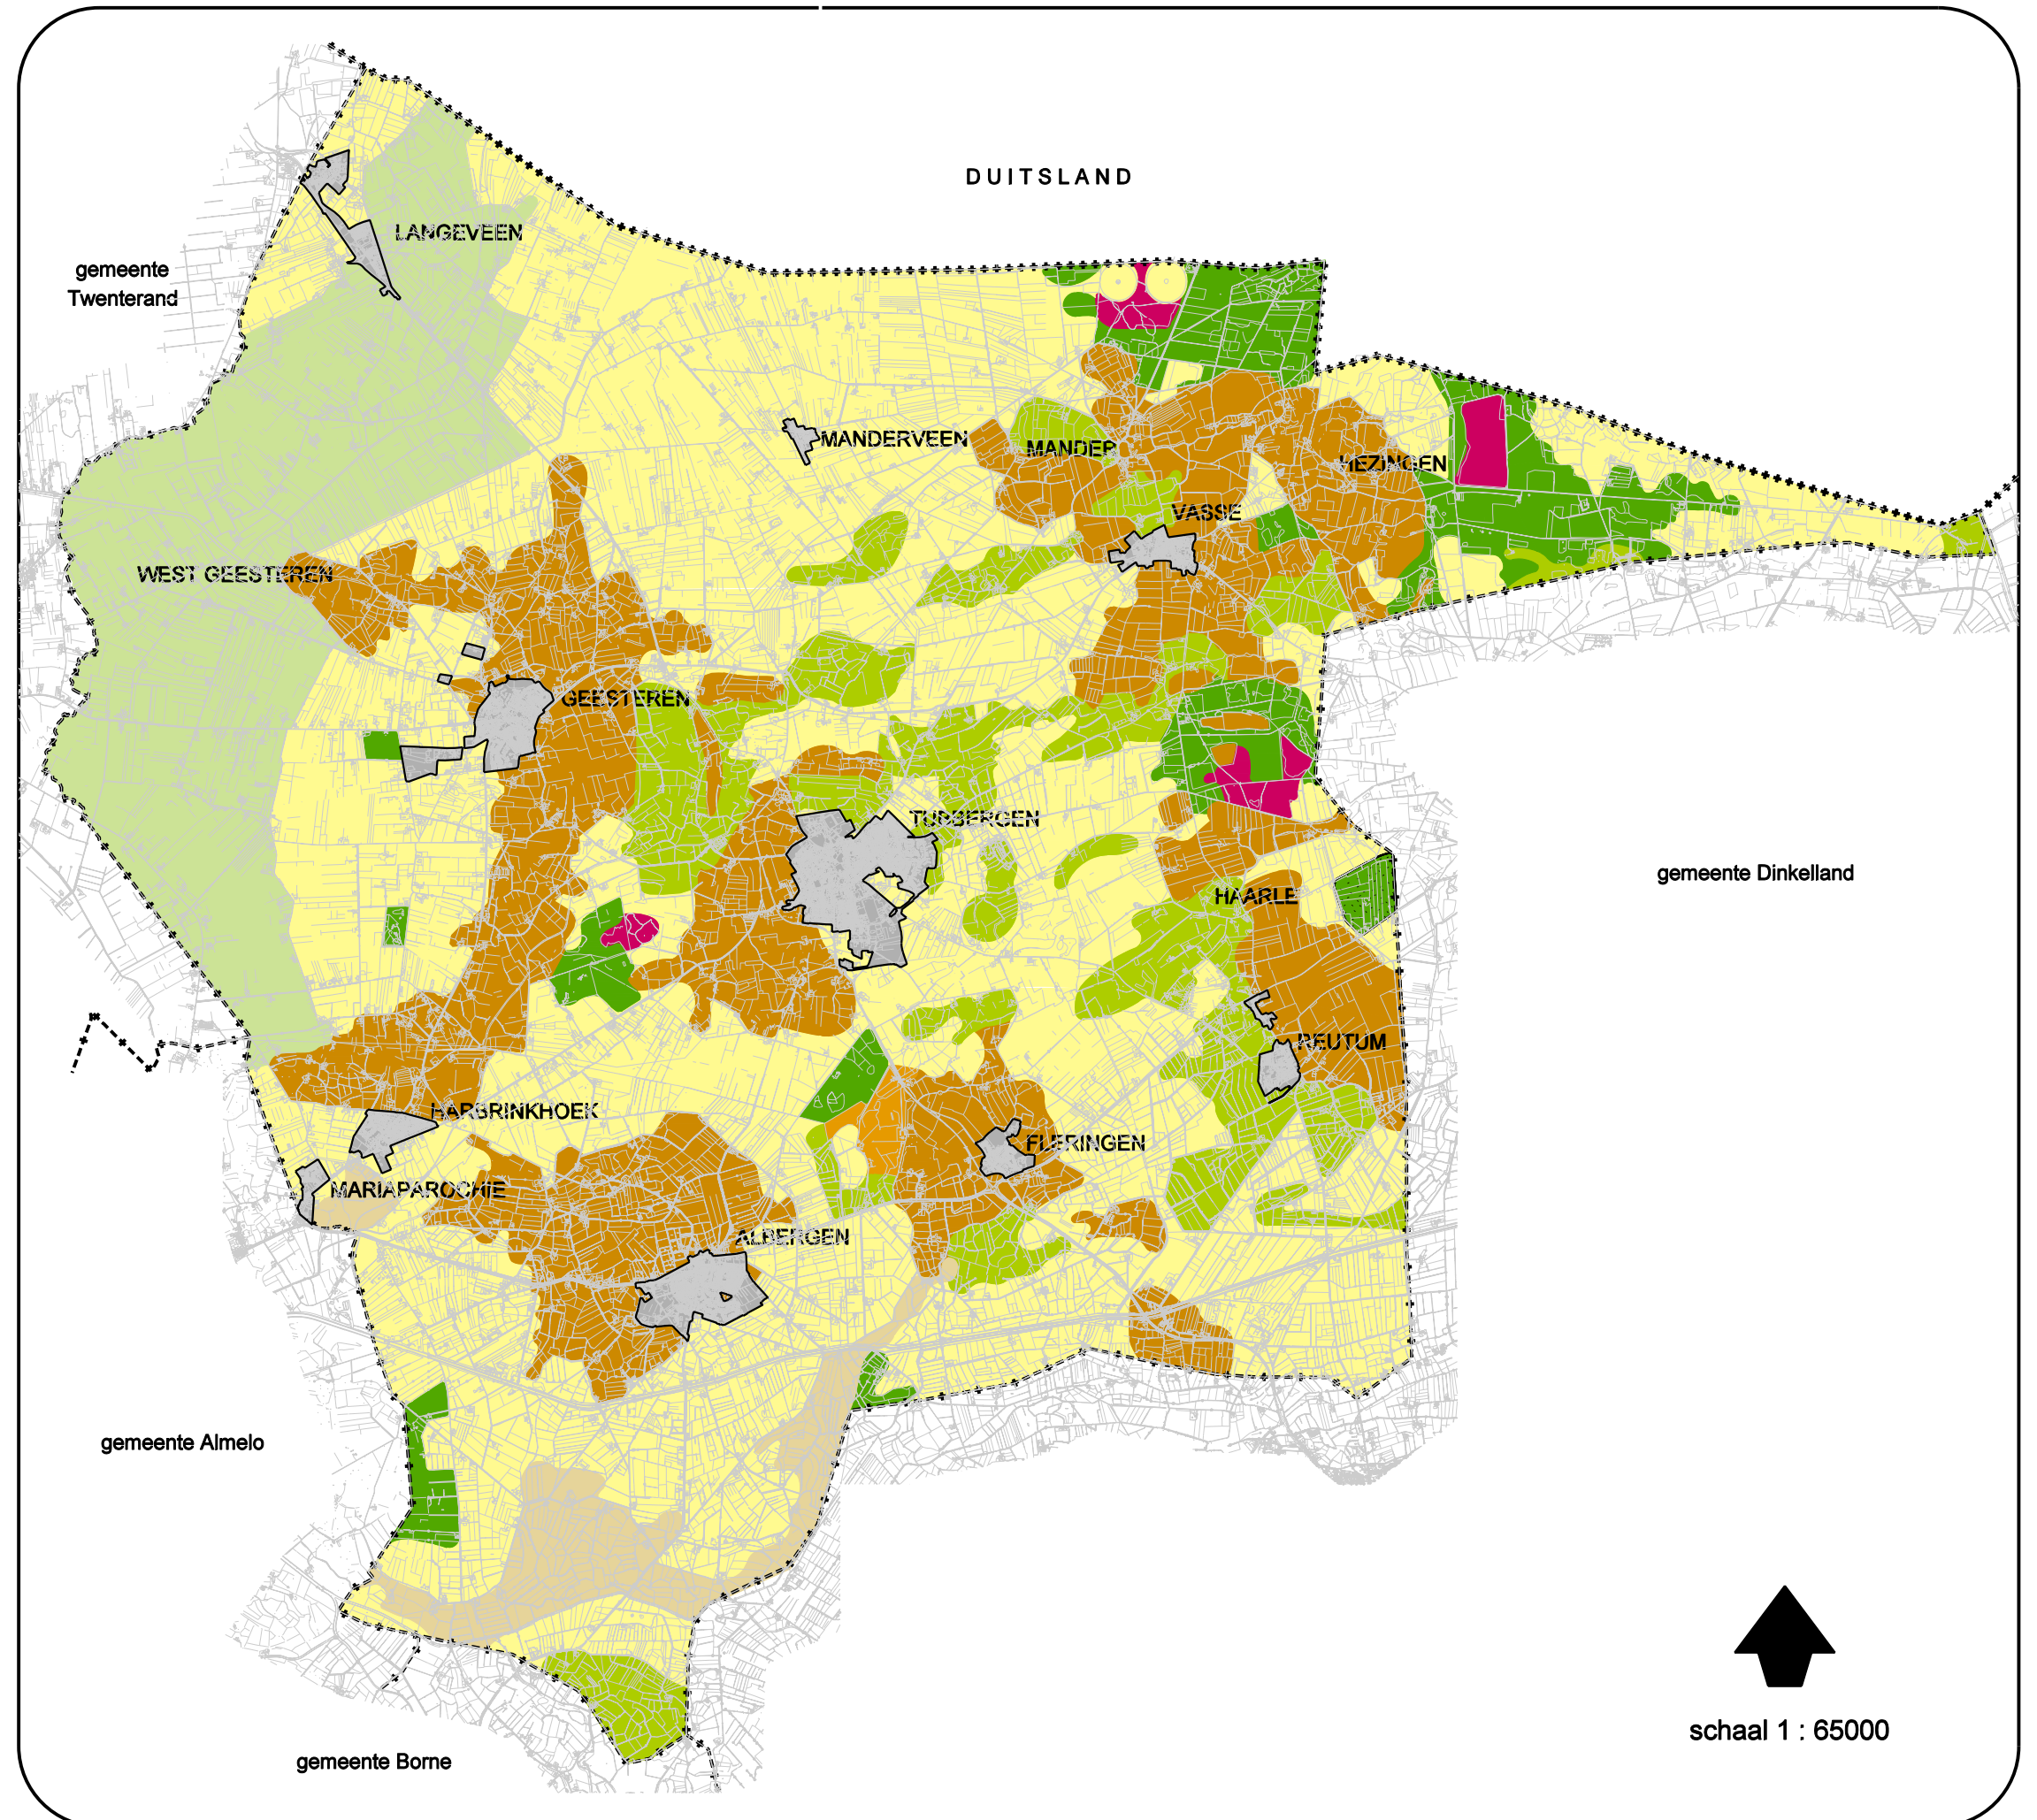

## Landschapstypen

-  Landschap van de esnederzetting
-  Akkerkampenlandschap
-  Matenlandschap
-  Heide- en broekontginningslandschap
-  Heide-ontginningslandschap/ bos
-  Hoogveenontginningslandschap
-  Landschap van de landgoederen
-  Nog bestaande heidevelden
-  Oud bosgebied

 gebieden welke in andere plannen geregeld zijn

 rijksgrens

 gemeentegrens

afbeelding 5

LANDSCHAP

gemeente Dinkelland

gemeente Almelo

gemeente Borne

schaal 1 : 65000