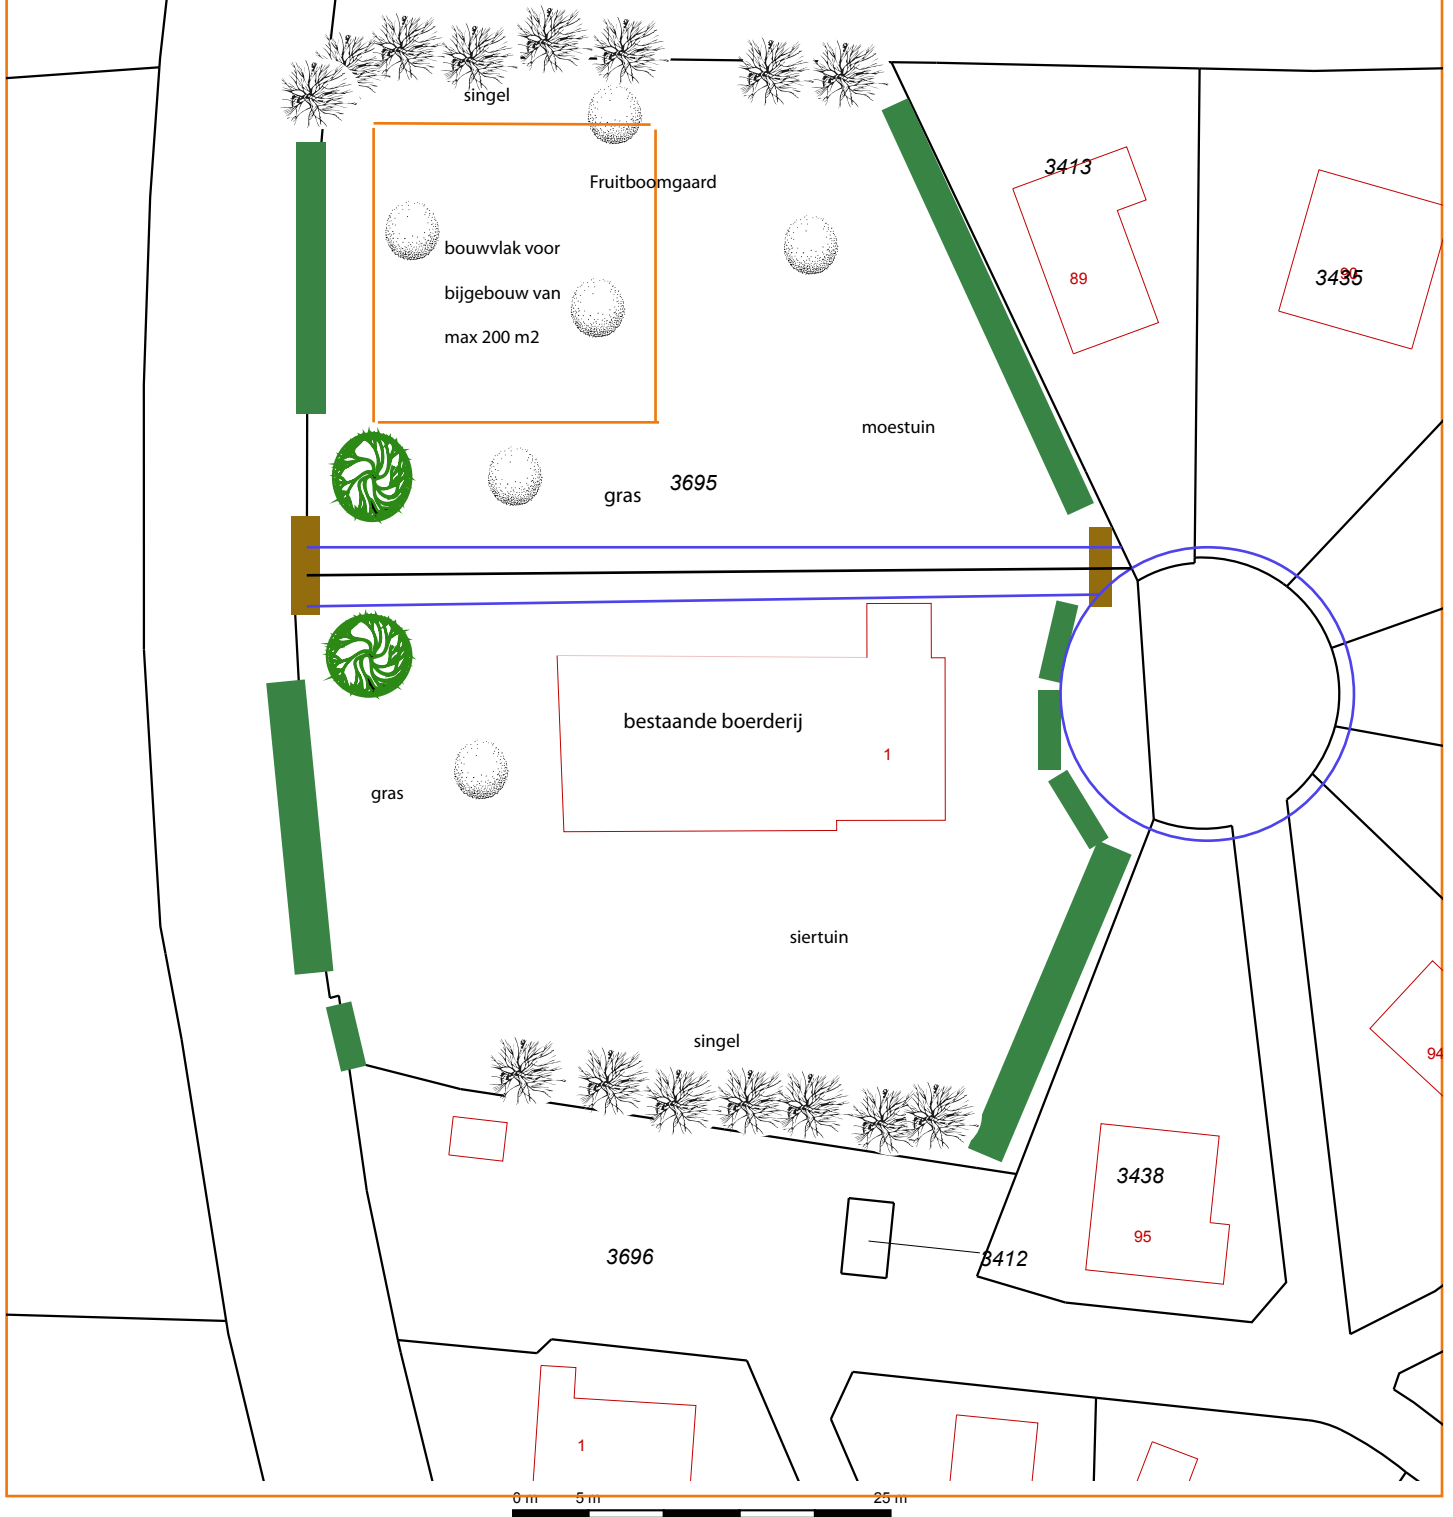

Erfplan Veldhuisweg 1

De hagen zullen bestaan uit beuken, liguster en medioorn. De beplanting van de singels zullen inheems zijn en karakteristiek passend bij de boerderij.

Deze kaart is noordgericht

Schaal 1:500

- 12345 Perceelnummer
- 25 Huisnummer
- Kadastrale grens
- Voorlopige grens
- Bebouwing
- Overige topografie

- houten landhek
- verharde weg
- toekomstige bebouwing

Kadastrale gemeente
Sectie
Perceel

STAPHORST
C
3695