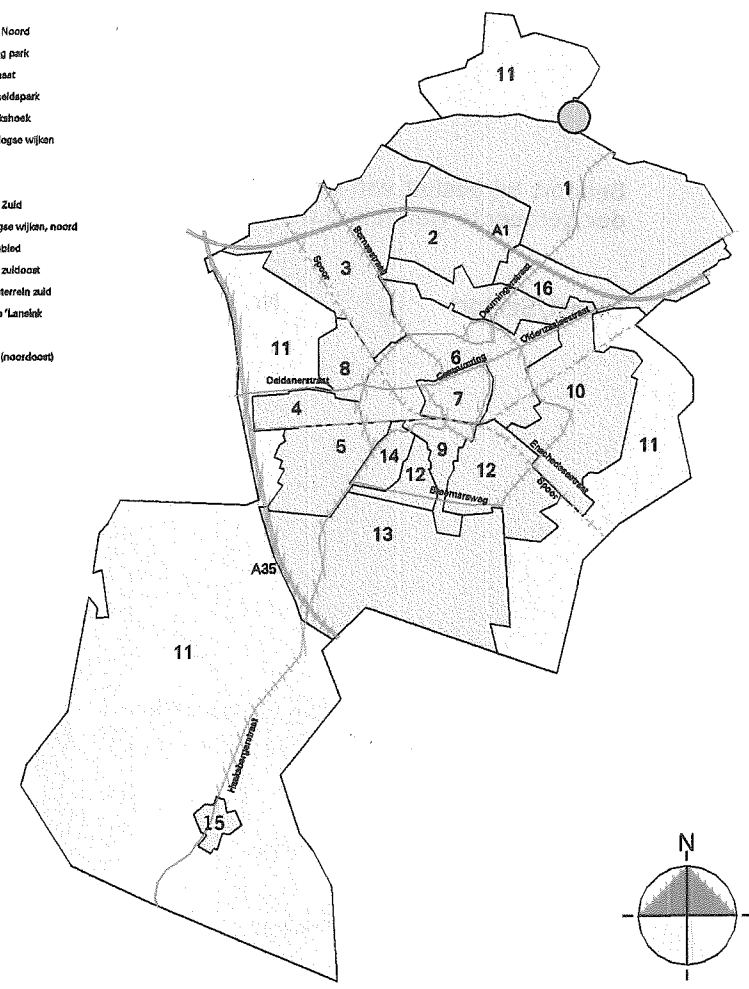

**VERKLARING**

kadastrale gegevens

**BESTEMMINGEN**

woondoeleinden

**AANDUIDINGEN**

bouwvlak  
 plangrens  
 gemeentegrens  
 maximale bouwhoogte

- 1 Hengelo Noord
- 2 Wouwing park
- 3 Westermaat
- 4 Gezondheidspark
- 5 Wilderintshoek
- 6 Vooroorlogse wijken
- 7 Centrum
- 8 Woelde
- 9 Hart van Zuid
- 10 Nieuwrijke wijken, noord
- 11 Buitengebied
- 12 Hengelo zuidoost
- 13 Industrieel zuid
- 14 Tuindorp 'Lanekijk'
- 15 Beckum
- 16 A1 zone (noordoort)

Dienst Stedelijk Beheer & Ontwikkeling

**afd. Stedebouw en Verkeer**

Plan  
**Bestemmingsplan Buitengebied Meerselo Hogewaldweg**  
 Onderwerp  
**Bestemmingsplan t.b.v. IHaamborg**

de directeur/opdrachtgever raad tekening nr.  
 B & W sv-991-BPK-0003  
 blad nr.

| getekend | blad nr. |
|----------|----------|
| .....    | .....    |
| .....    | .....    |
| .....    | .....    |
| .....    | .....    |
| .....    | .....    |
| .....    | .....    |

schaal 1:1000  
 afmeting:  
 account  
 filename