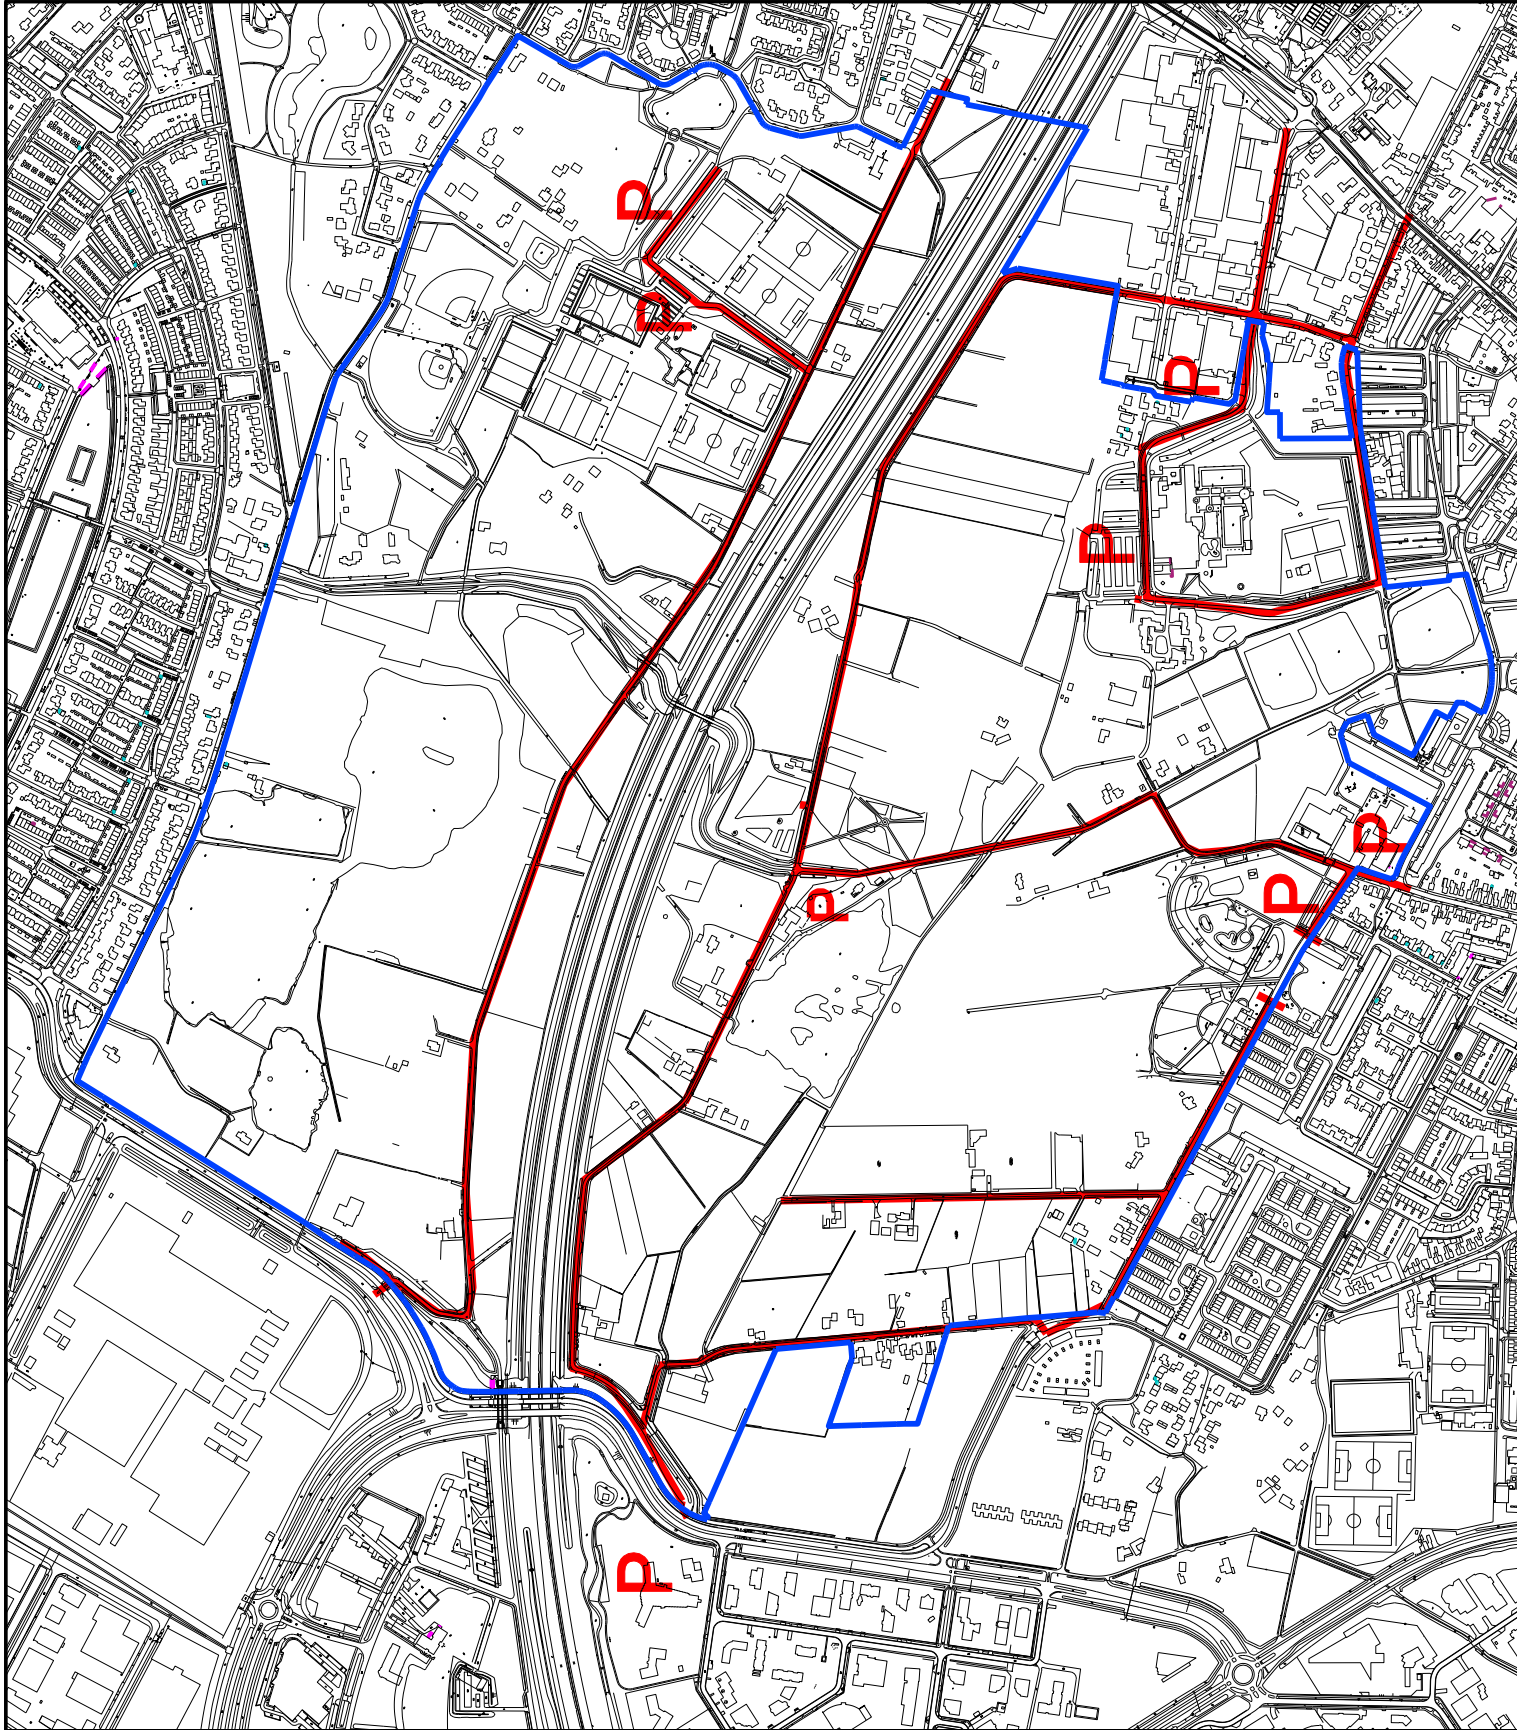

**WEUSTHAG
AUTOVERKEER
Auto-ontsluiting, bestaand**

Bestaande rijweg
Bestaande parkeerplaats

09066-REO-OIP-0001 K

WEUSTHAG

WANDELVERKEER

Wandelpaden, bestaand

Bestaand wandelpad

09066-REO-OIP-0001 O

WEUSTHAG

WATERHUISHOUDING

Oppervlaktewater, bestaand

Bestaande plos

Bestaande beek

09066-REO-OIP-0001 D

WEUSTHAG

FLORA

Vegetatie, bestand

■ Standplaats
woordvulle planten

- 1 Akkerandoorn
- 2 Beemdkroon
- 3 Bleke zegge
- 4 Brede wespenorchis
- 5 Donkersporig bosviooltje
- 6 Dubbellool
- 7 Gewone dophei
- 8 Gewone dallerbloem
- 9 Gewone vogelmelk
- 10 Grote keverorchis
- 11 Gulden boterbloem
- 12 Kleine moogdenpalm
- 13 Rietorchis
- 14 Slofhok