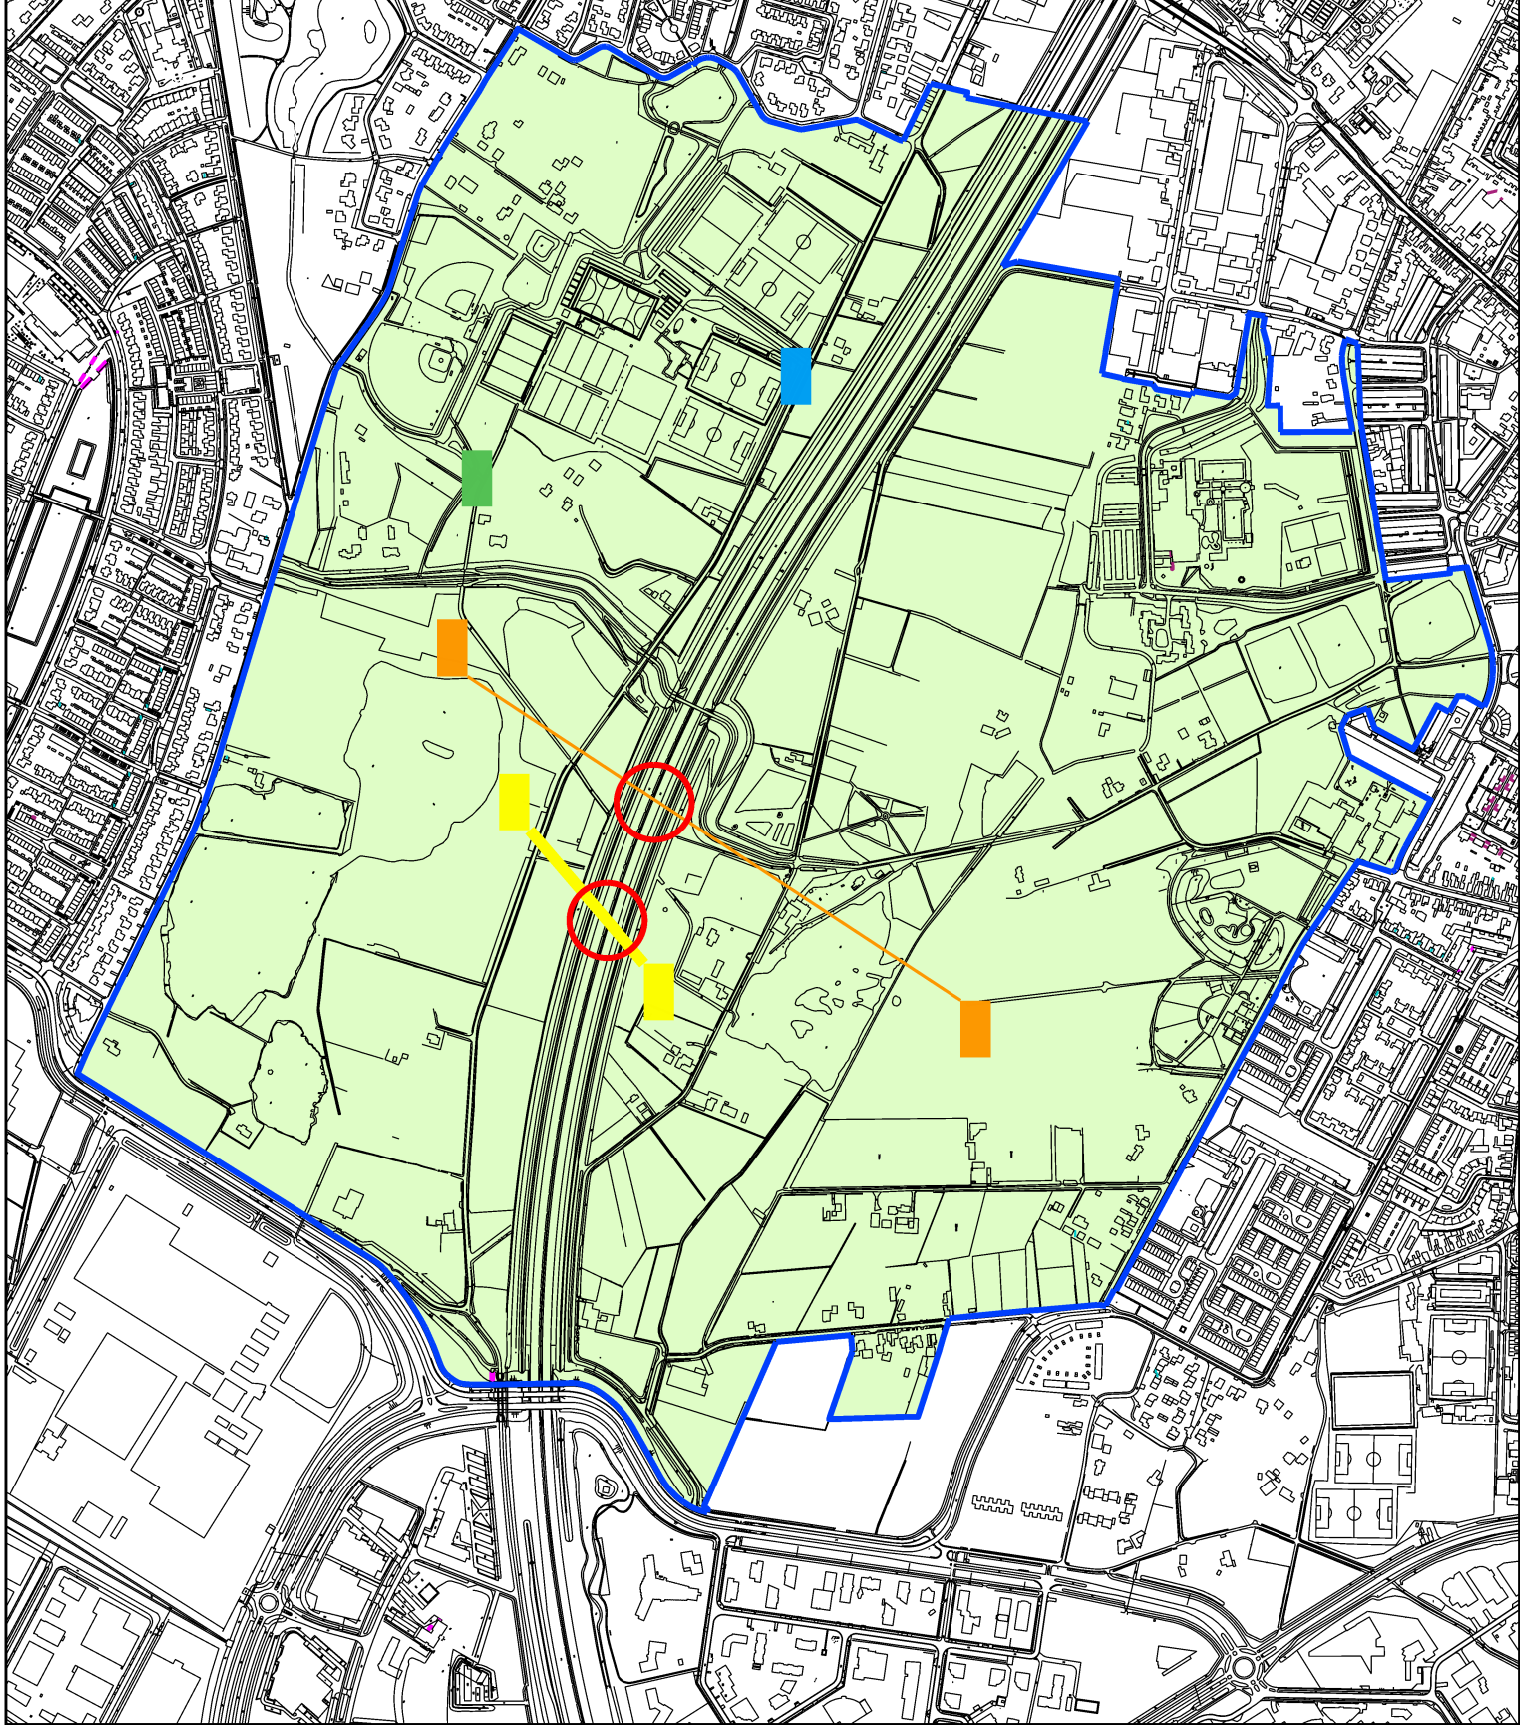

Vegetatie, bestand

■ Standplaats
woordvulle planten

- 1 Akkerandoorn
- 2 Beemdkroon
- 3 Bleke zegge
- 4 Brede wespenorchis
- 5 Donkersporig bosviooltje
- 6 Dubbellool
- 7 Gewone dophei
- 8 Gewone dallerbloem
- 9 Gewone vogelmelk
- 10 Grote keverorchis
- 11 Gulden boterbloem
- 12 Kleine moogdenpalm
- 13 Rietorchis
- 14 Slofhok

09066-REO-OIP-0001 V

WEUSTHAG

FAUNA

Landgebonden zoogdieren, Bestand

Diersoorten

- Eekhoorn
- Wezel
- Ree
- Konijn
- Barriere

09066-REO-OIP-0001 W

WEUSTHAG