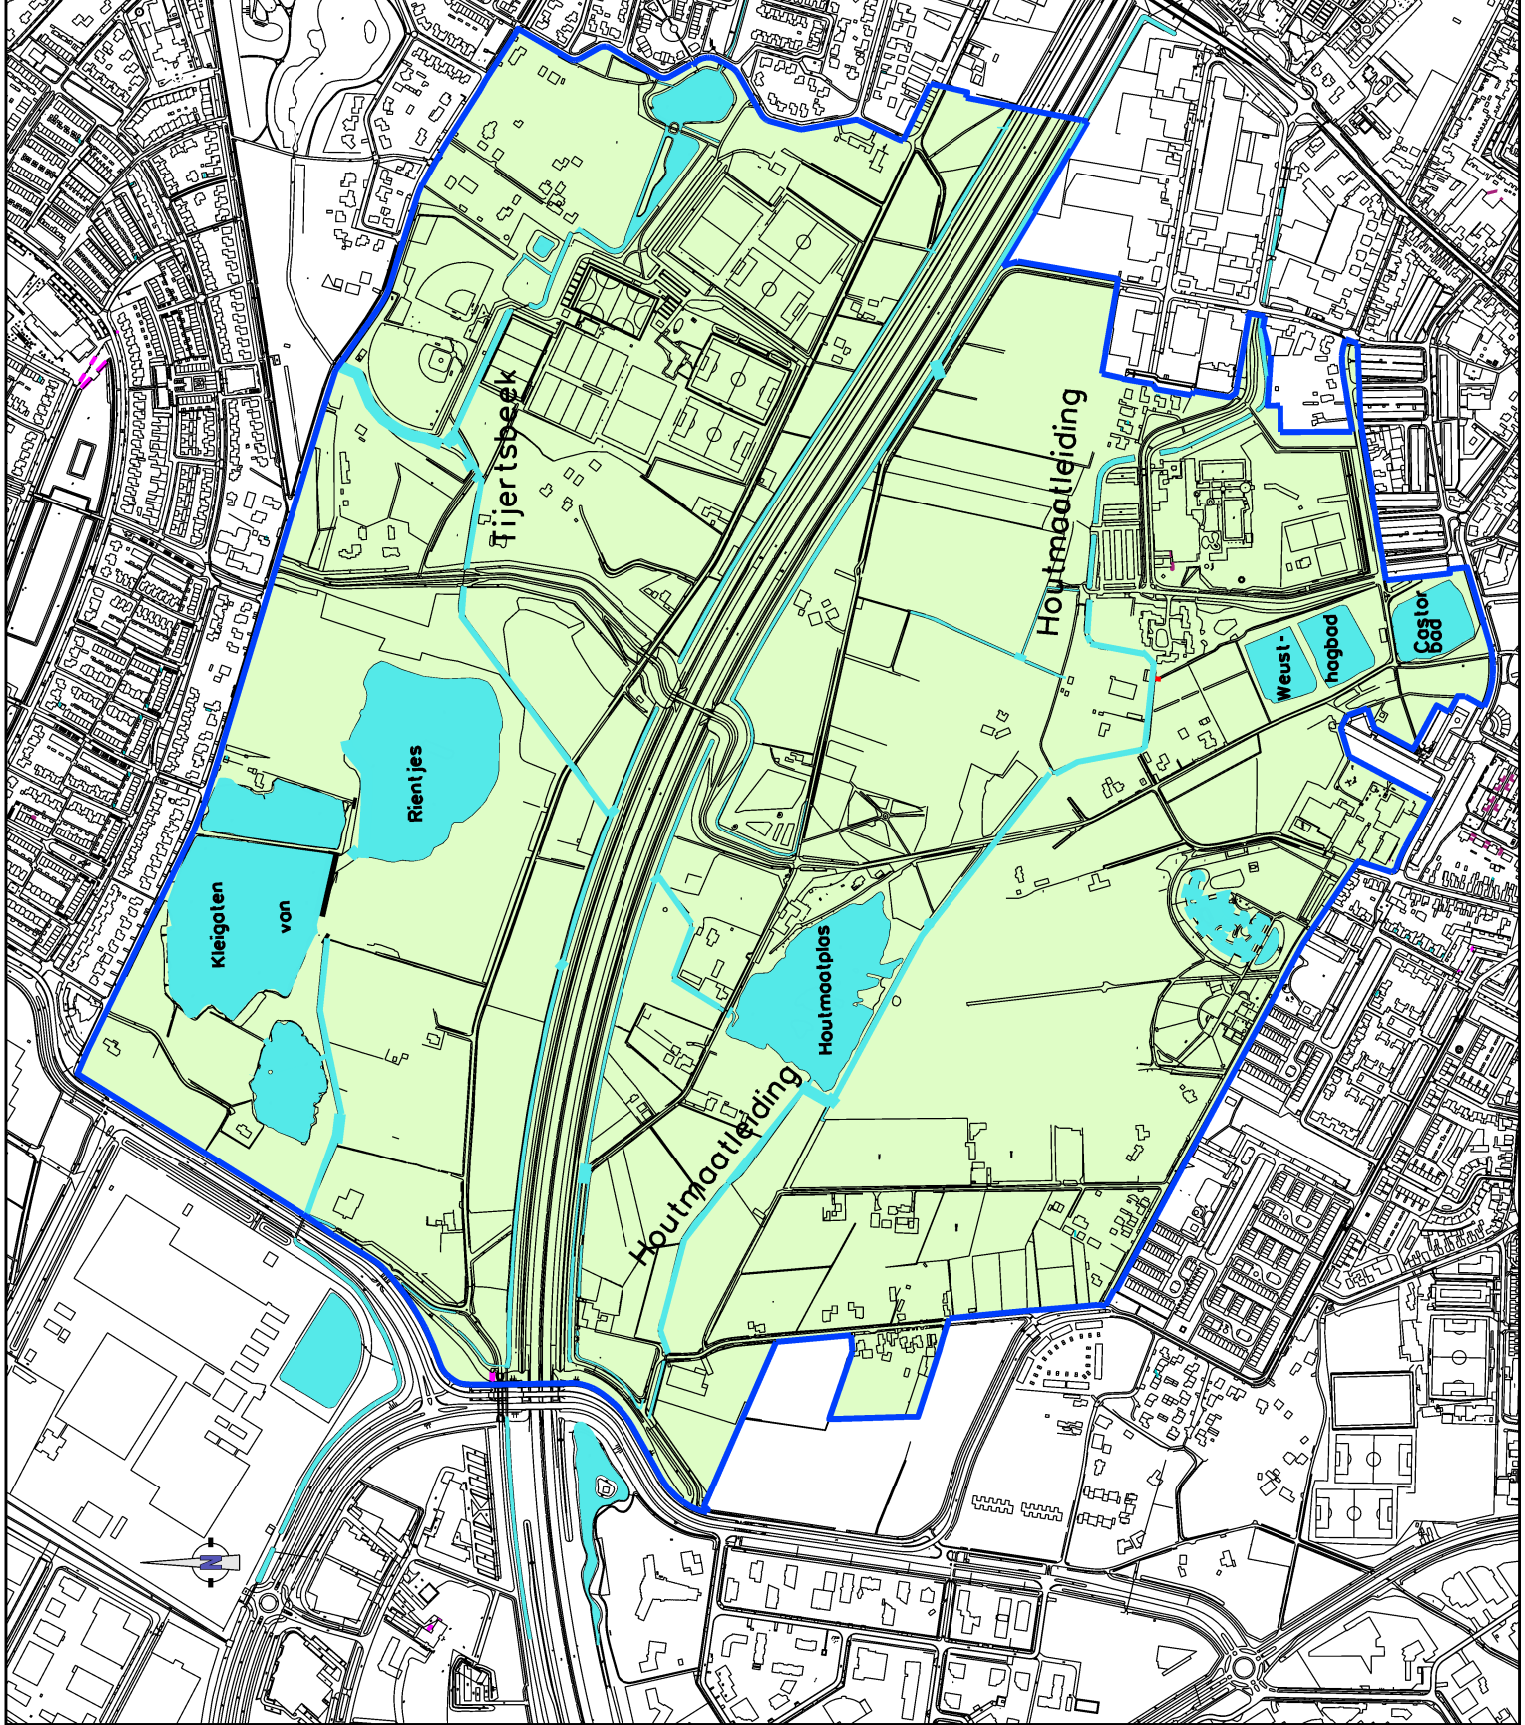

**WEUSTHAG
AUTOVERKEER
Auto-ontsluiting, bestaand**

Bestaande rijweg
Bestaande parkeerplaats

09066-REO-OIP-0001 K

WEUSTHAG

WANDELVERKEER

Wandelpaden, bestaand

Bestaand wandelpad

09066-REO-OIP-0001 O

WEUSTHAG

WATERHUISHOUDING

Oppervlaktewater, bestaand

Bestaande plos

Bestaande beek

09066-REO-OIP-0001 D

WEUSTHAG

FLORA

Vegetatie, bestand

■ Standplaats
woordvulle planten

- 1 Akkerandoorn
- 2 Beemdkroon
- 3 Bleke zegge
- 4 Brede wespenorchis
- 5 Donkersporig bosviooltje
- 6 Dubbellool
- 7 Gewone dophei
- 8 Gewone dallerbloem
- 9 Gewone vogelmelk
- 10 Grote keverorchis
- 11 Gulden boterbloem
- 12 Kleine moogdenpalm
- 13 Rietorchis
- 14 Slofhok