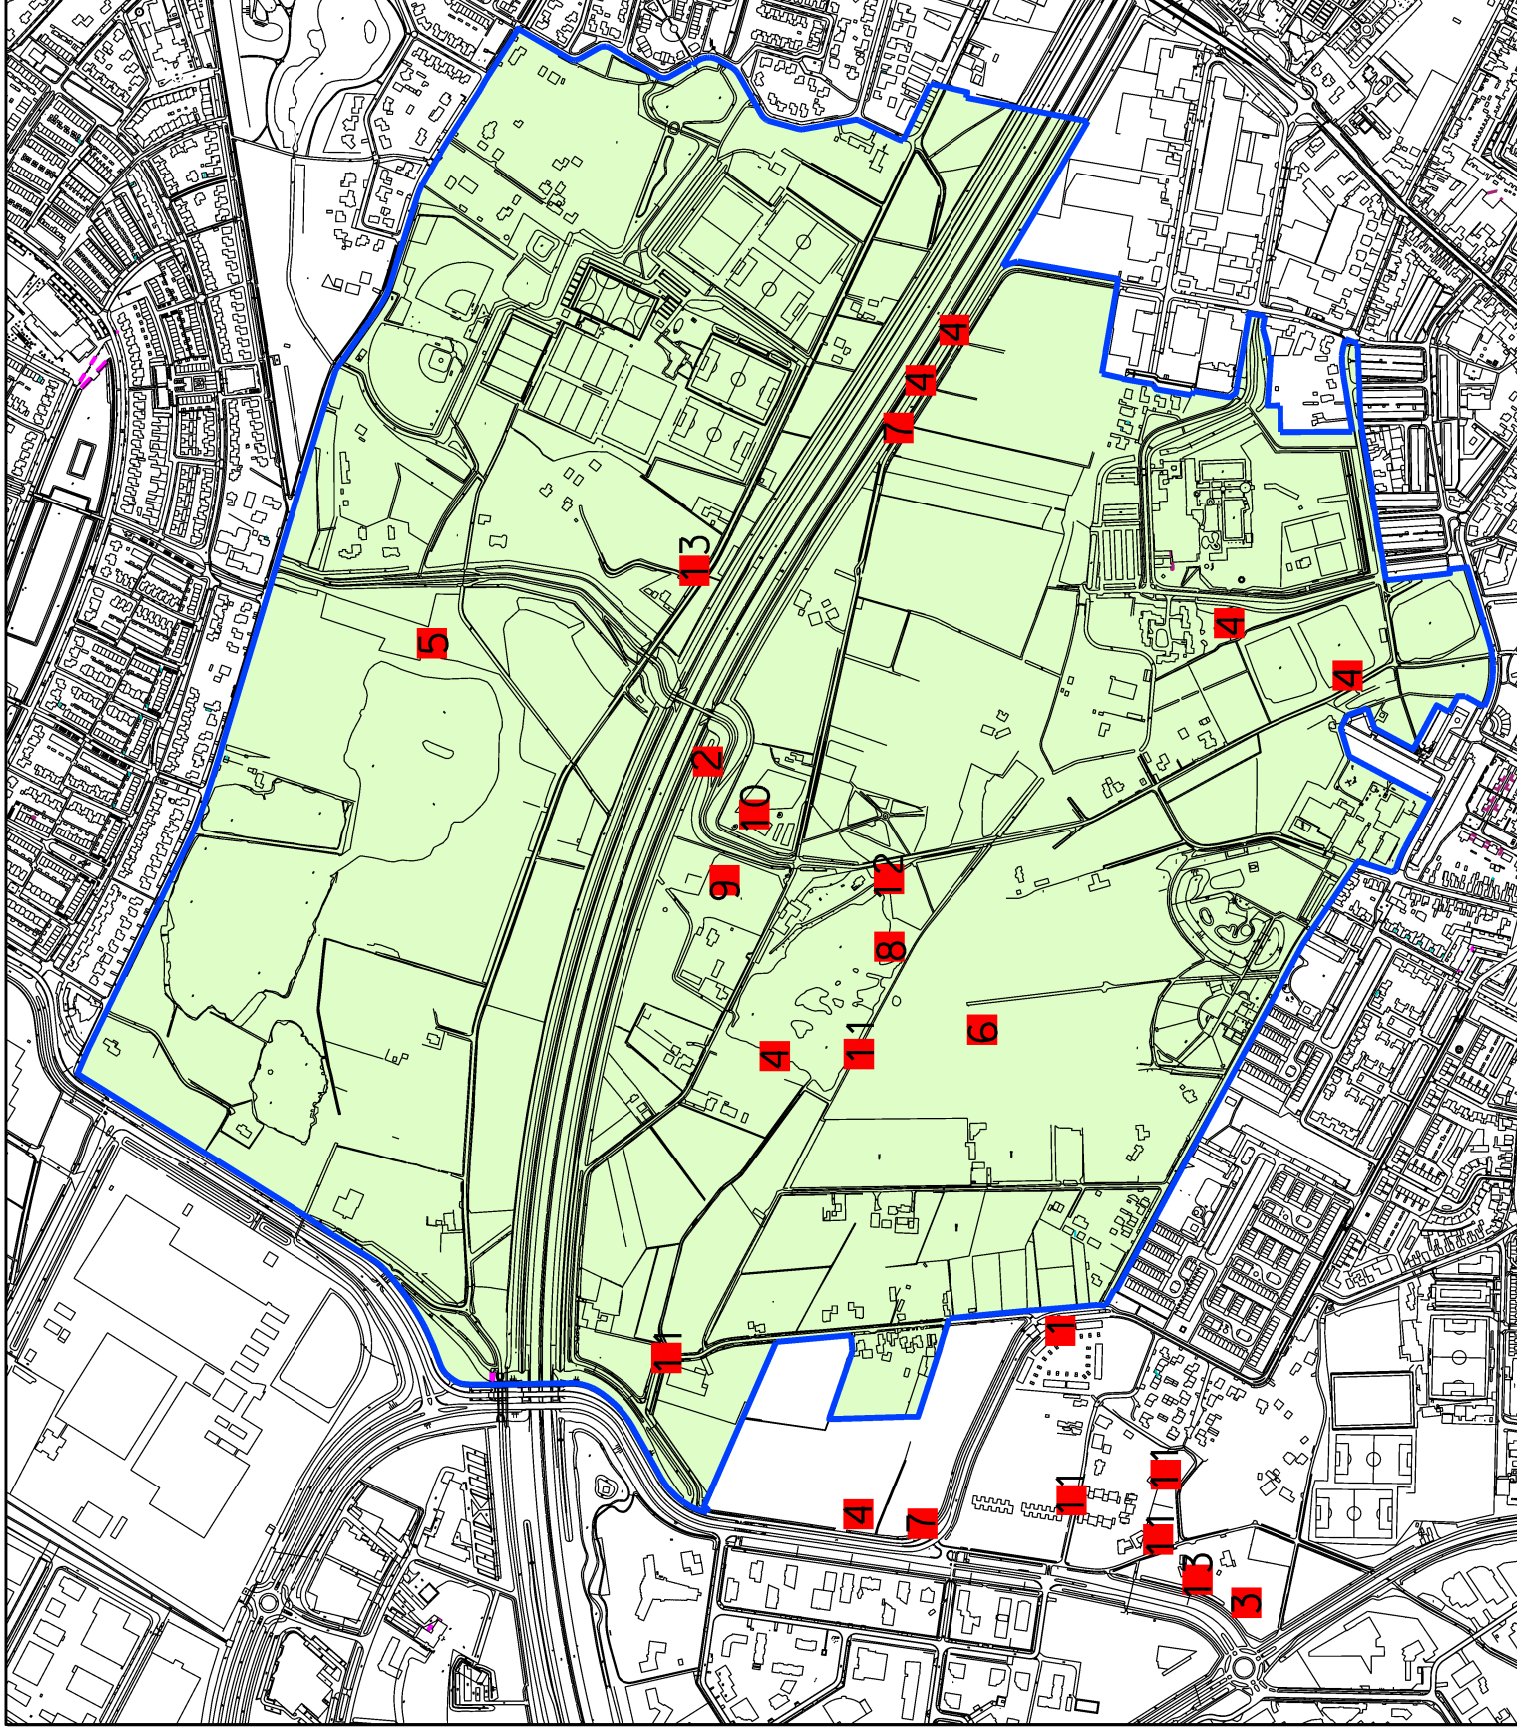

**WEUSTHAG
AUTOVERKEER
Auto-ontsluiting, bestaand**

Bestaande rijweg
Bestaande parkeerplaats

09066-REO-OIP-0001 K

WEUSTHAG

WANDELVERKEER

Wandelpaden, bestaand

Bestaand wandelpad

09066-REO-OIP-0001 O

WEUSTHAG

WATERHUISHOUDING

Oppervlaktewater, bestaand

Bestaande plos

Bestaande beek

09066-REO-OIP-0001 D

WEUSTHAG

FLORA

Vegetatie, bestand

■ Standplaats
woordvulle planten

- 1 Akkerandoorn
- 2 Beemdkroon
- 3 Bleke zegge
- 4 Brede wespenorchis
- 5 Donkersporig bosviooltje
- 6 Dubbellool
- 7 Gewone dophei
- 8 Gewone dallerbloem
- 9 Gewone vogelmelk
- 10 Grote keverorchis
- 11 Gulden boterbloem
- 12 Kleine moogdenpalm
- 13 Rietorchis
- 14 Slofhok

09066-REO-OIP-0001 V

WEUSTHAG

FAUNA

Landgebonden zoogdieren, Bestand

Diersoorten

- Eekhoorn
- Wezel
- Ree
- Konijn
- Barriere

09066-REO-OIP-0001 W

WEUSTHAG