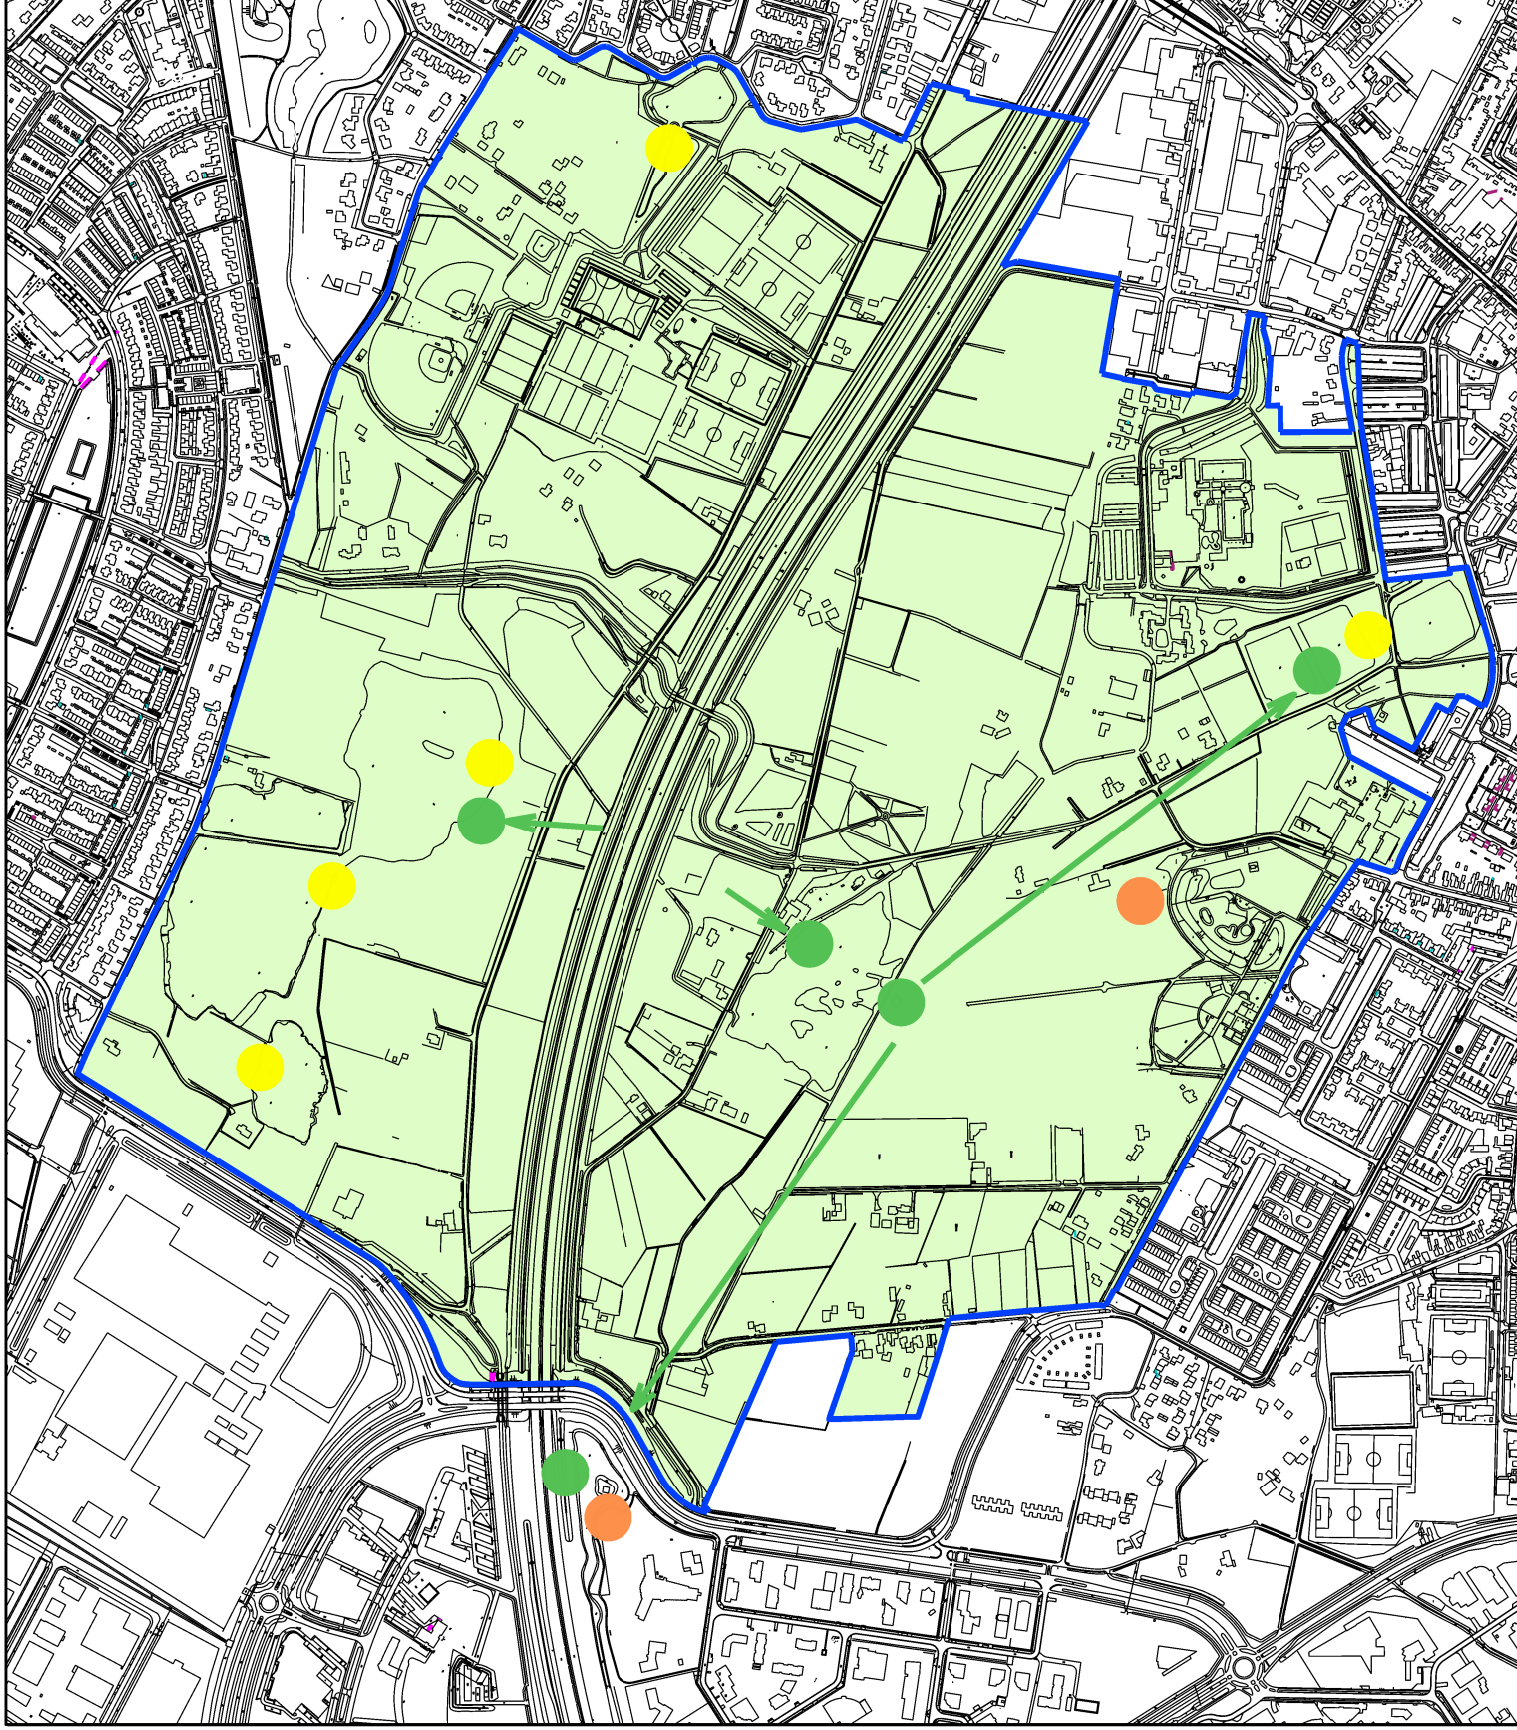

Soorten

Watervogels

- Brandgans
- Fuut
- Kuifeend

Oevervogels

- Lisvogel
- Kleine Karetiet

Bosvogels

- Boornklever
- Bosuil
- Buizerd
- Groen specht

Gebouwenvogels

- Bruine kikker
- Middelste groene kikker
- Gewone pod
- Tretroute pod

09066-REO-OIP-0001 Y

WEUSTHAG

BESCHERMEDE LOCATIE

Natuurwaarden, bestaand

Groepen planten en dieren

- 1 Waardvolle planten
 - 2 Vleermuizen
 - 3 Landgebonden zoogdieren
 - 4 Bosvogels
 - 5 Water- en moerasvogels
 - 6 Weidevogels
 - 7 Amfibieën
- (Gebouwenvogels niet ongegeven)