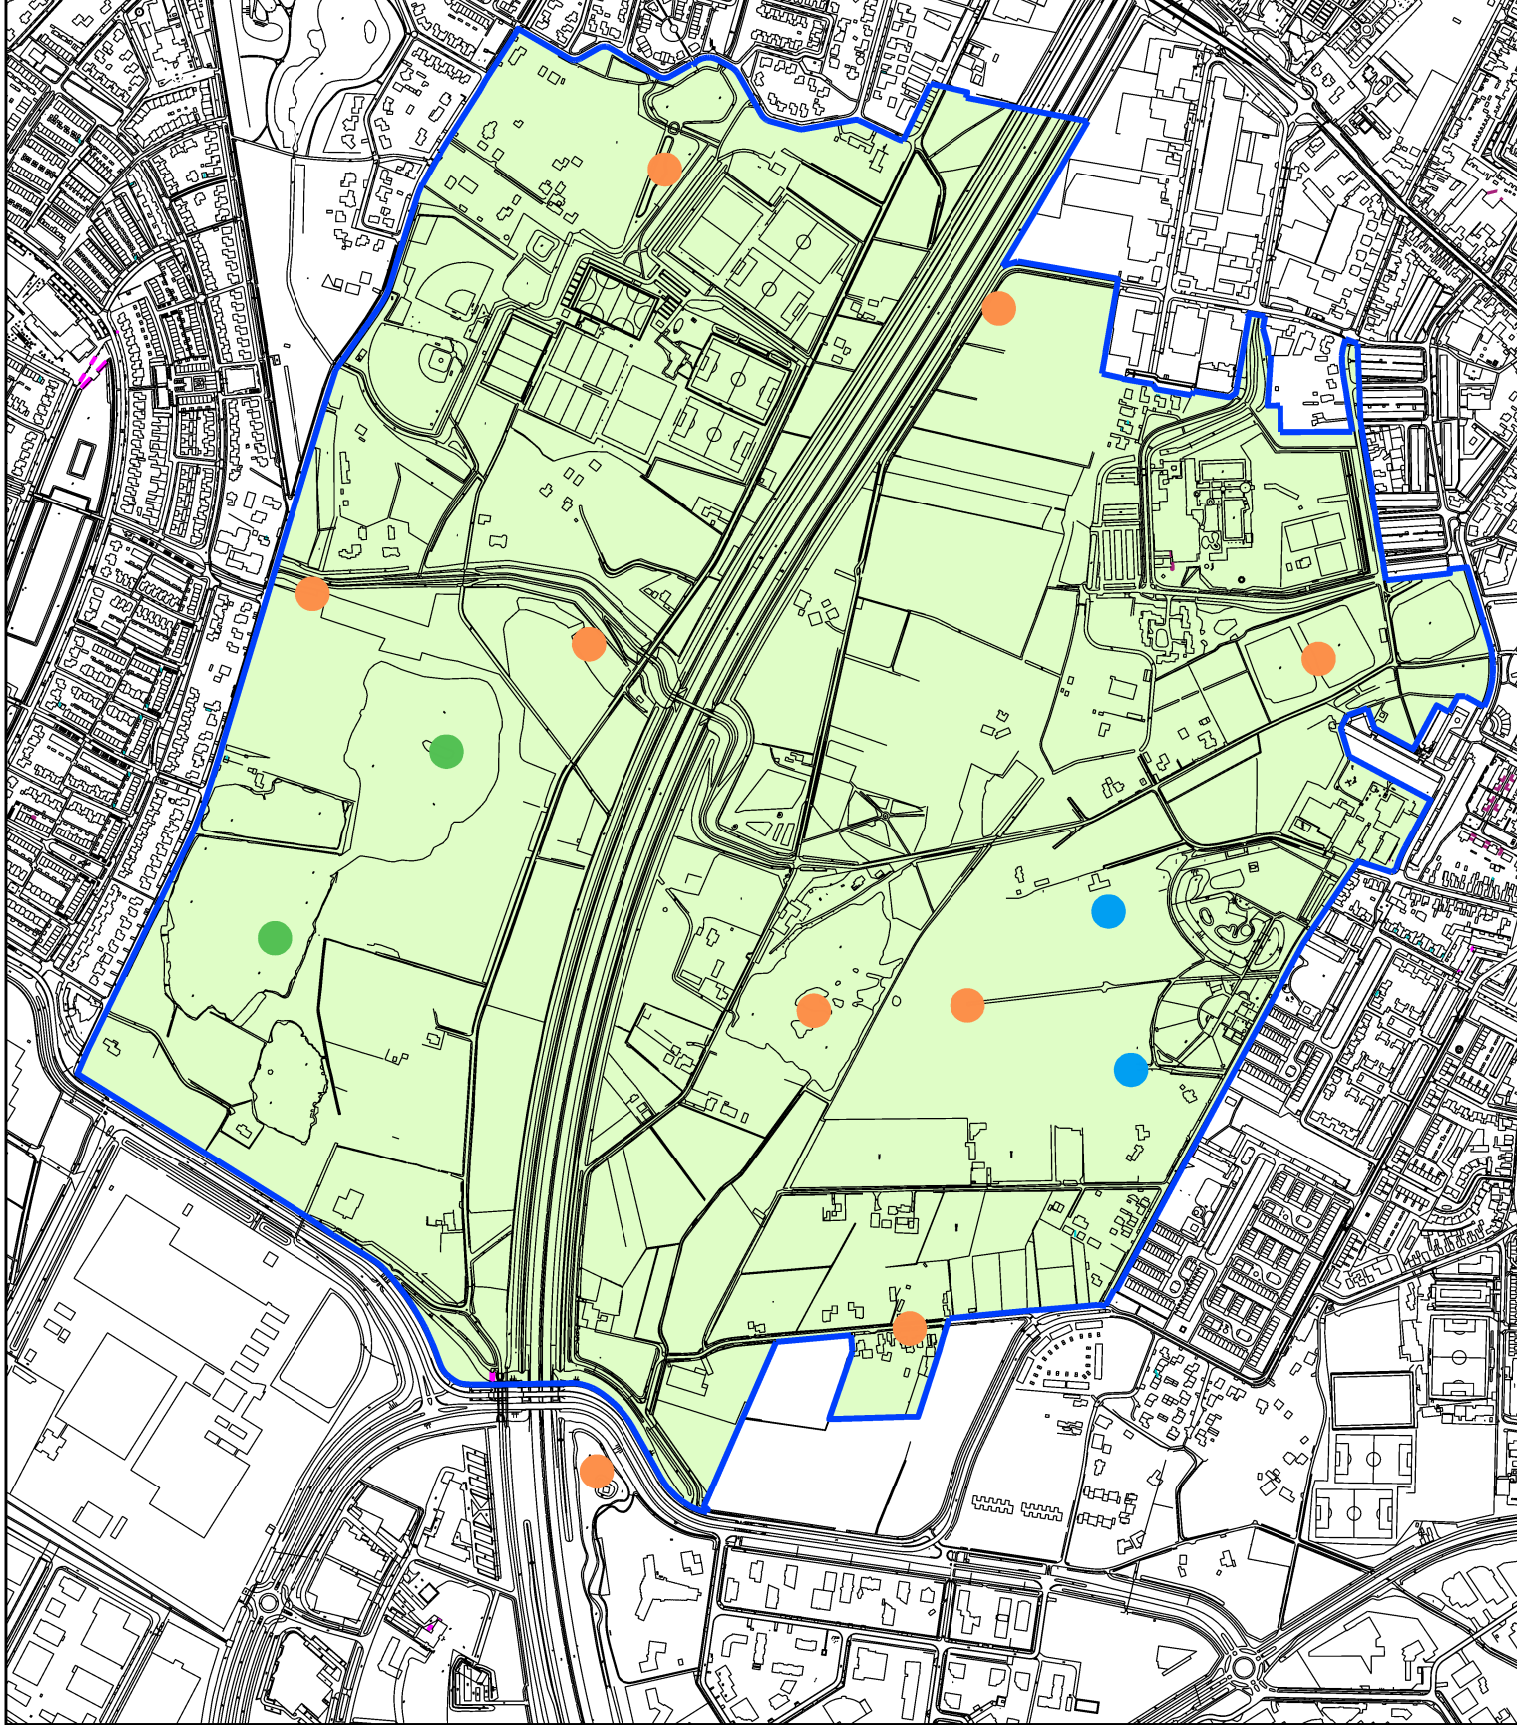

09066-REO-OIP-0001 V

WEUSTHAG

FAUNA

Landgebonden zoogdieren, Bestand

Diersoorten

- Eekhoorn
- Wezel
- Ree
- Konijn
- Barriere

09066-REO-OIP-0001 W

WEUSTHAG

FAUNA

Voerageplaatsen vlieermuizen, Bestand

Soorten

- Gewone dwergvleermuis
- Loolvlieger
- Watervleermuis

09066-REO-OIP-0001 X

WEUSTHAG

FAUNA

Broedvogels, bestand