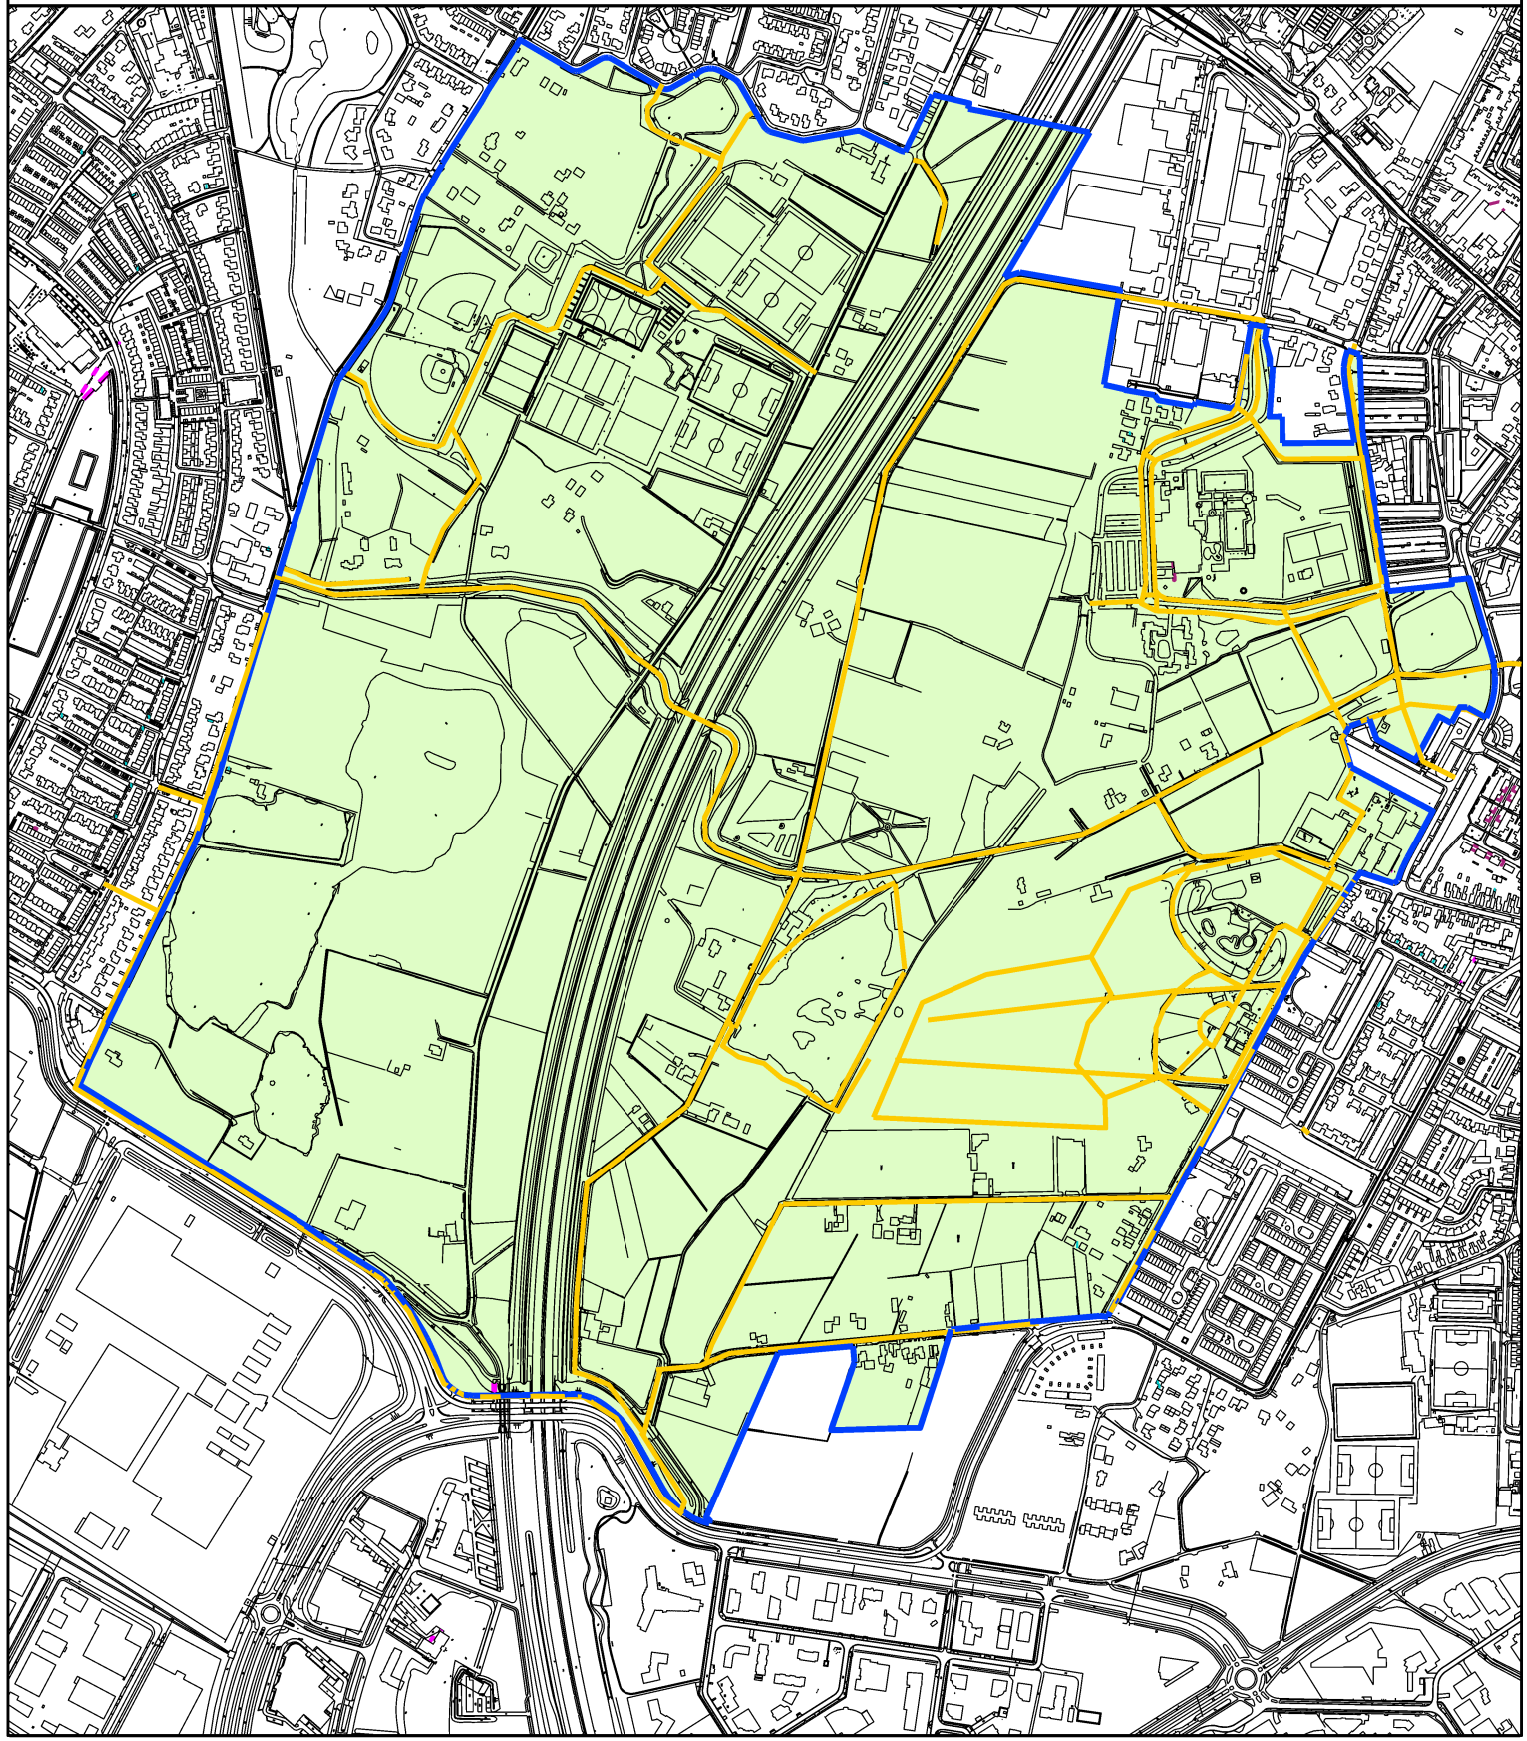

**WEUSTHAG
AUTOVERKEER
Auto-ontsluiting, bestaand**

Bestaande rijweg
Bestaande parkeerplaats

09066-REO-OIP-0001 K

WEUSTHAG

WANDELVERKEER

Wandelpaden, bestaand

Bestaand wandelpad

09066-REO-OIP-0001 O

WEUSTHAG

WATERHUISHOUDING

Oppervlaktewater, bestaand

Bestaande plos

Bestaande beek

09066-REO-OIP-0001 D

WEUSTHAG

FLORA