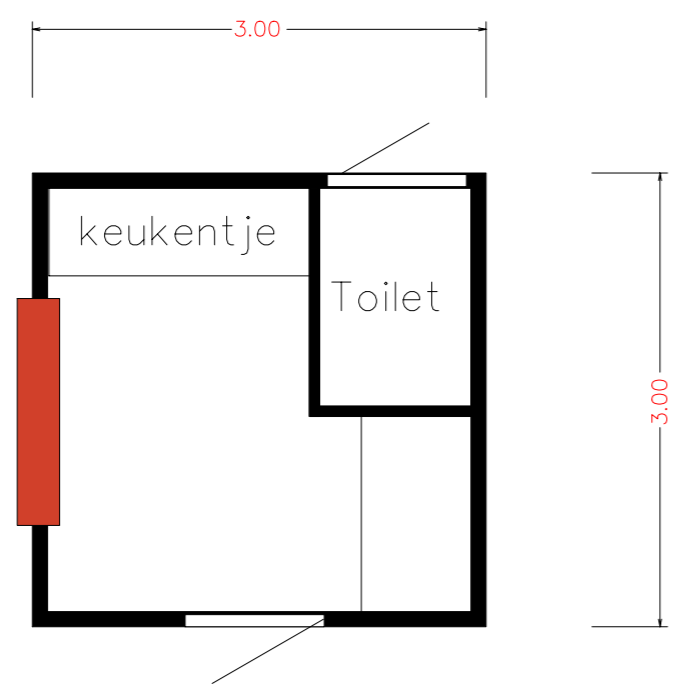

Fietsen rek + oplaadpaal fiets

Zij aanzicht "melkpak"

Begane grond "melkpak"

Fam Pot Voorstel uitwerking "Melkpak"  
 A3 schaal 1:50 10-10-2018

**Reuvers Buro voor Groene Ruimtes**

Aelderstraat 70  
7854 RS Aalden