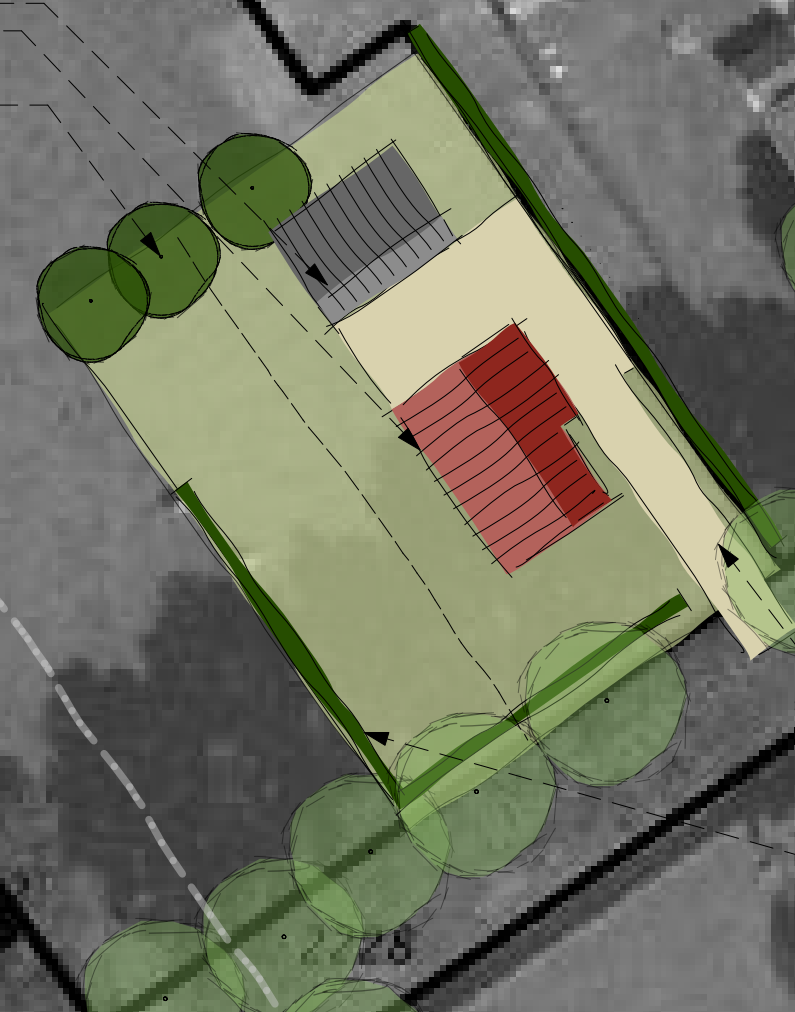

NIEUW BIJGEBOUW  
NIEUWE WONING

RIJ ZILVERLINDEN ALS EINDE ERF

INRIT NAAR NIEUW ERF

NIEUW AAN TE PLANTE  
BEUKENHAAG ROND TUIN

tekeningno	1 (3)	formaat	a3	datum	5 maart 2018	project	1485
versie	1.0	schaal	1 : 1000	door	herbert	bestand	1485-01.vwx

AANPLANT ERFBOSJE  
ALS KGO

AANPLANT HOUTSINGEL  
LANGS AGRARISCH ERF  
ALS KGO

RIJ ZOMEREIKEN OP GRENS  
ALS KGO

HOOGSTAM FRUITBOMEN

NIEUW BIJGEBOUW

RIJ ZILVERLINDEN ALS EINDE ERF

NIEUWE WONING

2290

228

227

2220

534

1454

8

AANPLANT 12 ZOMEREIKEN

MESTBASIN OPRUIMEN