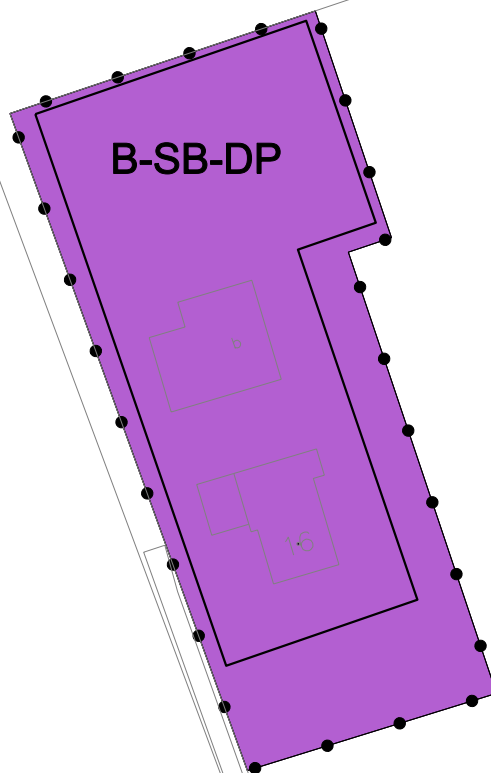

Legenda

Plangebied

- Plangrens

Bestemmingen

- Bedrijf-Specifieke
vorm van bedrijf - Dierenpension

Bouwwlak

- Bouwwlak

Verklaringen

- GBKN

Gemeente Harderberg

NAAM BESTEMMINGSPLAN

Bestemmingsplan Buitengebied Avereest,
locatie Verlengde Elfde Wijk 16 te Dedemsvaart

NAAM GML-BESTAND

NL.IMRO.0160.0000BP00066-VG01

Best M ingenieursbureau

Buiksloterdijk 338 1034 ZG Amsterdam
020 6338110 www.bestm.nl

TEKENAAR

MvM

SCHAAL

1:1500

FORMAAT

A4

BLAD VAN BLADEN

1 VAN 1