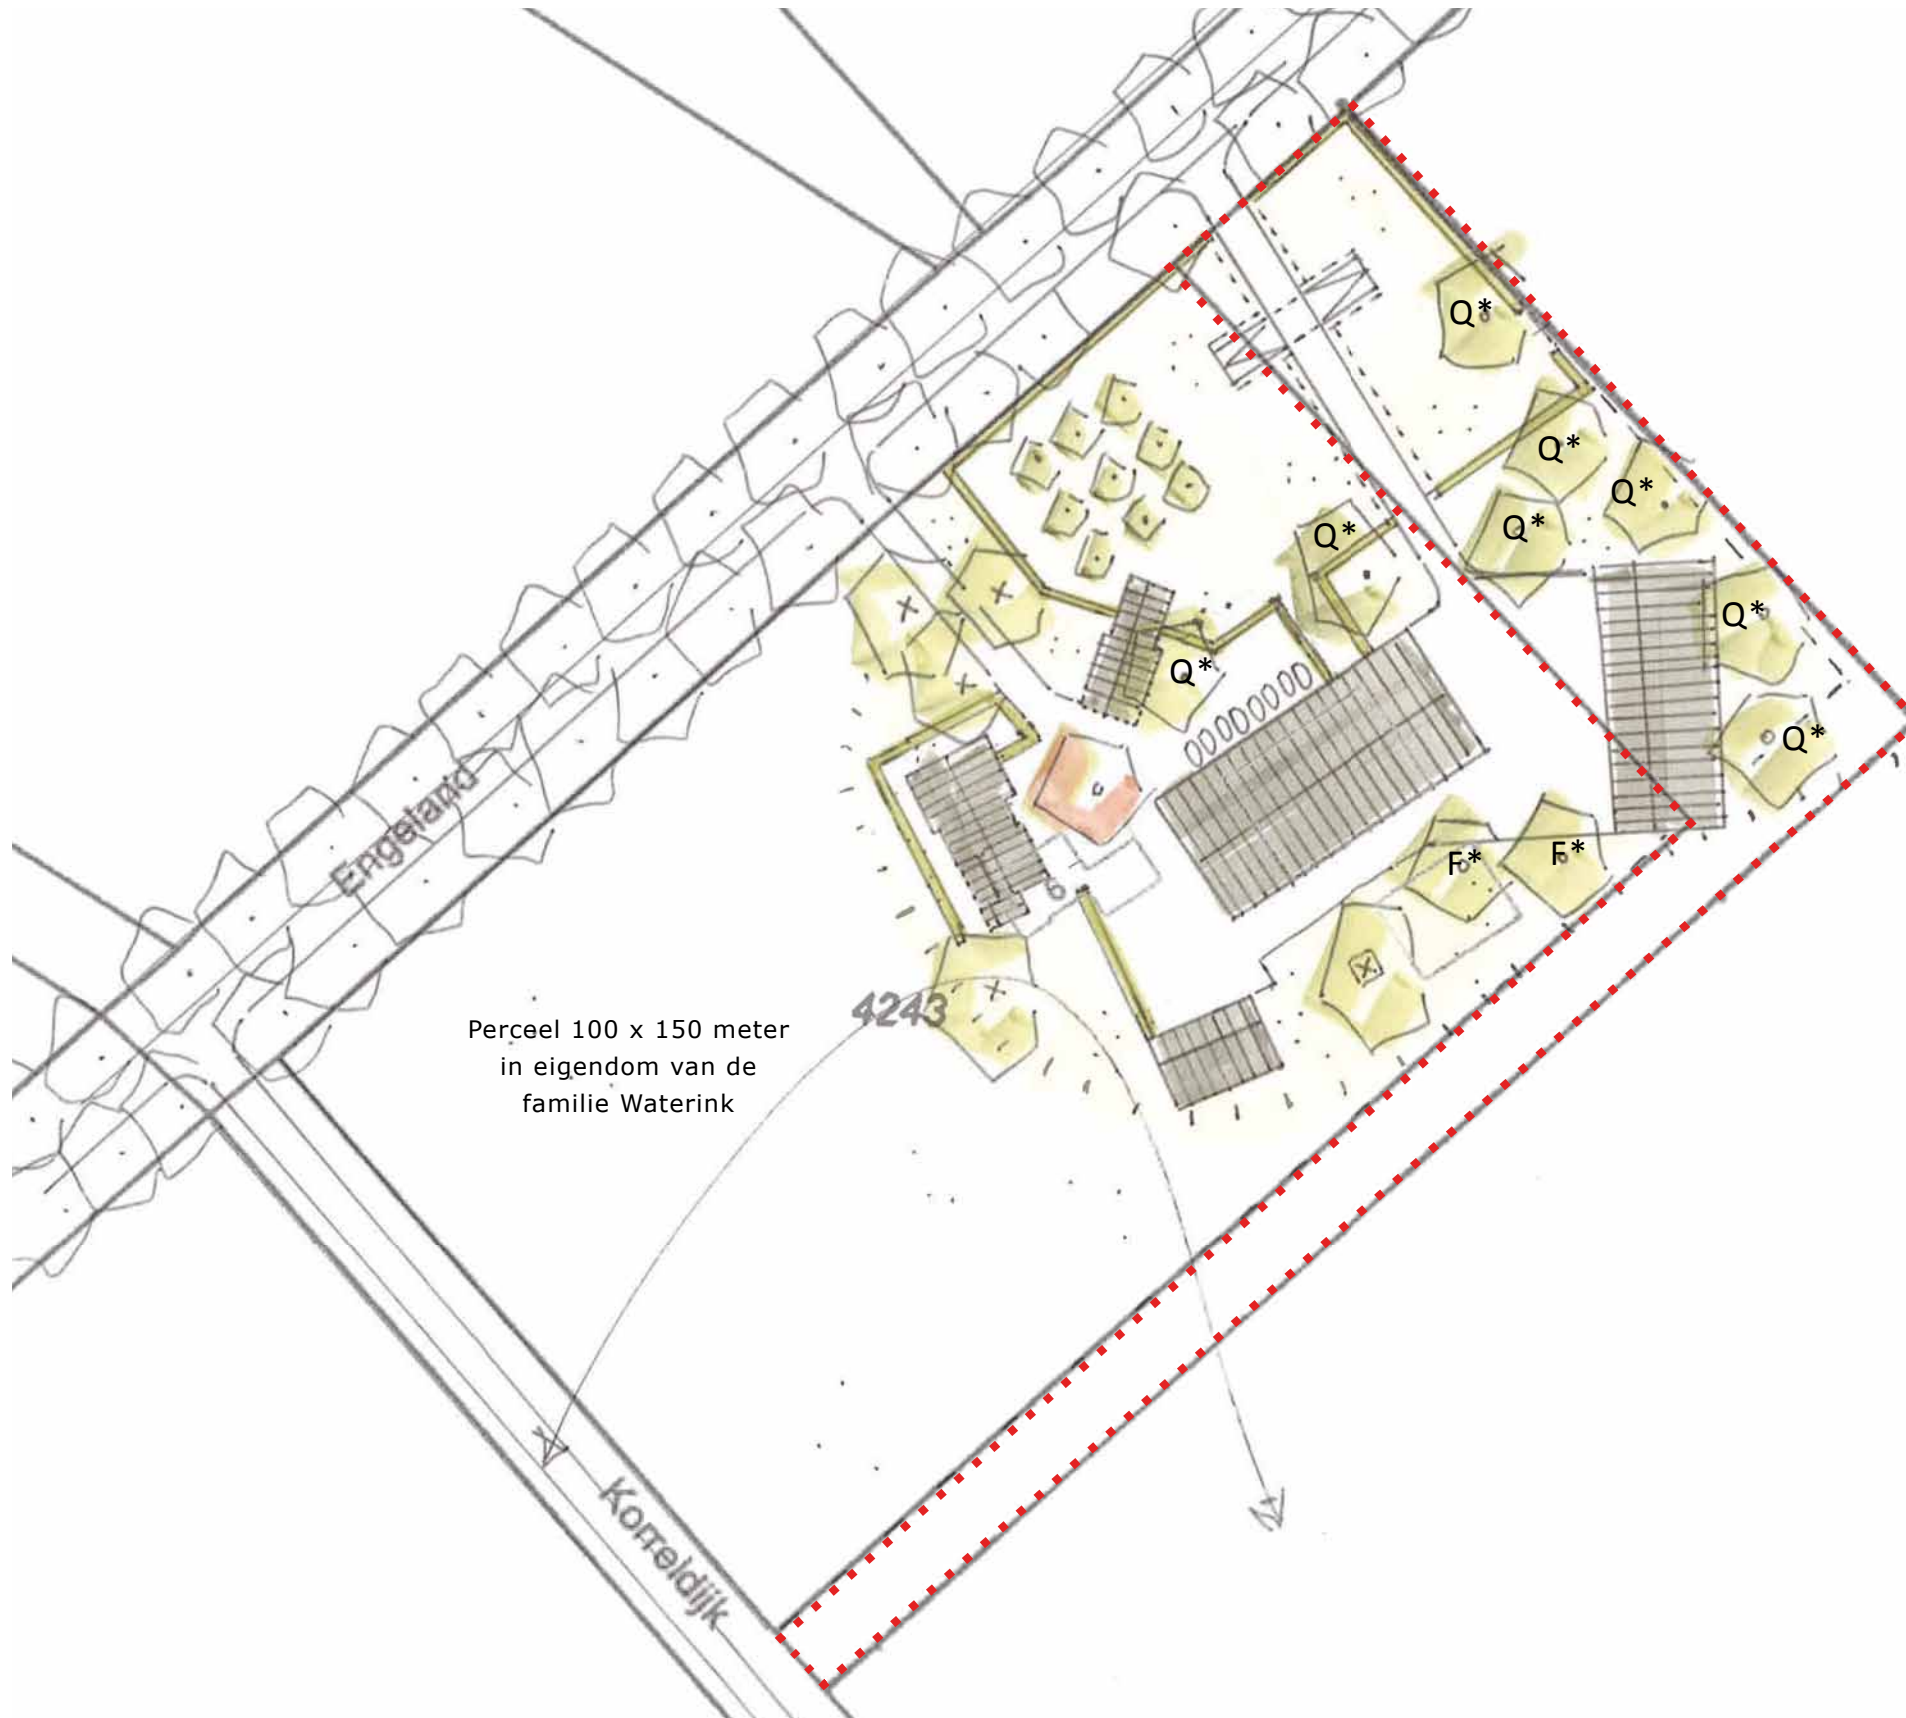

Bijlage I: Beplantingsplan Erve 't Hacht

- 
Quercus robur - zomereik (5 st.)
bestaand
- 
Quercus robur - zomereik (8 st.)
te verplaatsen van Kuilenweg 2 naar Engeland 6
10 jaar oud
- 
Fagus sylvatica - beuk (2 st.)
te verplaatsen van Kuilenweg 2 naar Engeland 6
25 jaar oud
- 
Fagus sylv. 'Atropunicea' - bruine beuk (1 st.)
nieuw aan te planten
maat: 18-20
- 
Hoogstam fruitbomen
nieuw aan te planten, diverse soorten (9 st.)
maat: 14-16
- 
Fagus sylvatica - beukenhaag
nieuw aan te planten, 2 rijen breed/driehoeksverband
maat: 60-100 cm. Eindbeeld 1.00 meter hoog.
- 
Vaste plantenborder tussen haag en woning:
soorten divers (eigen invulling opdrachtgever)
- 
Wenselijk aan te kopen grond
(huidig eigendom gemeente Hardenberg)
Strook van 10 bij 30 meter