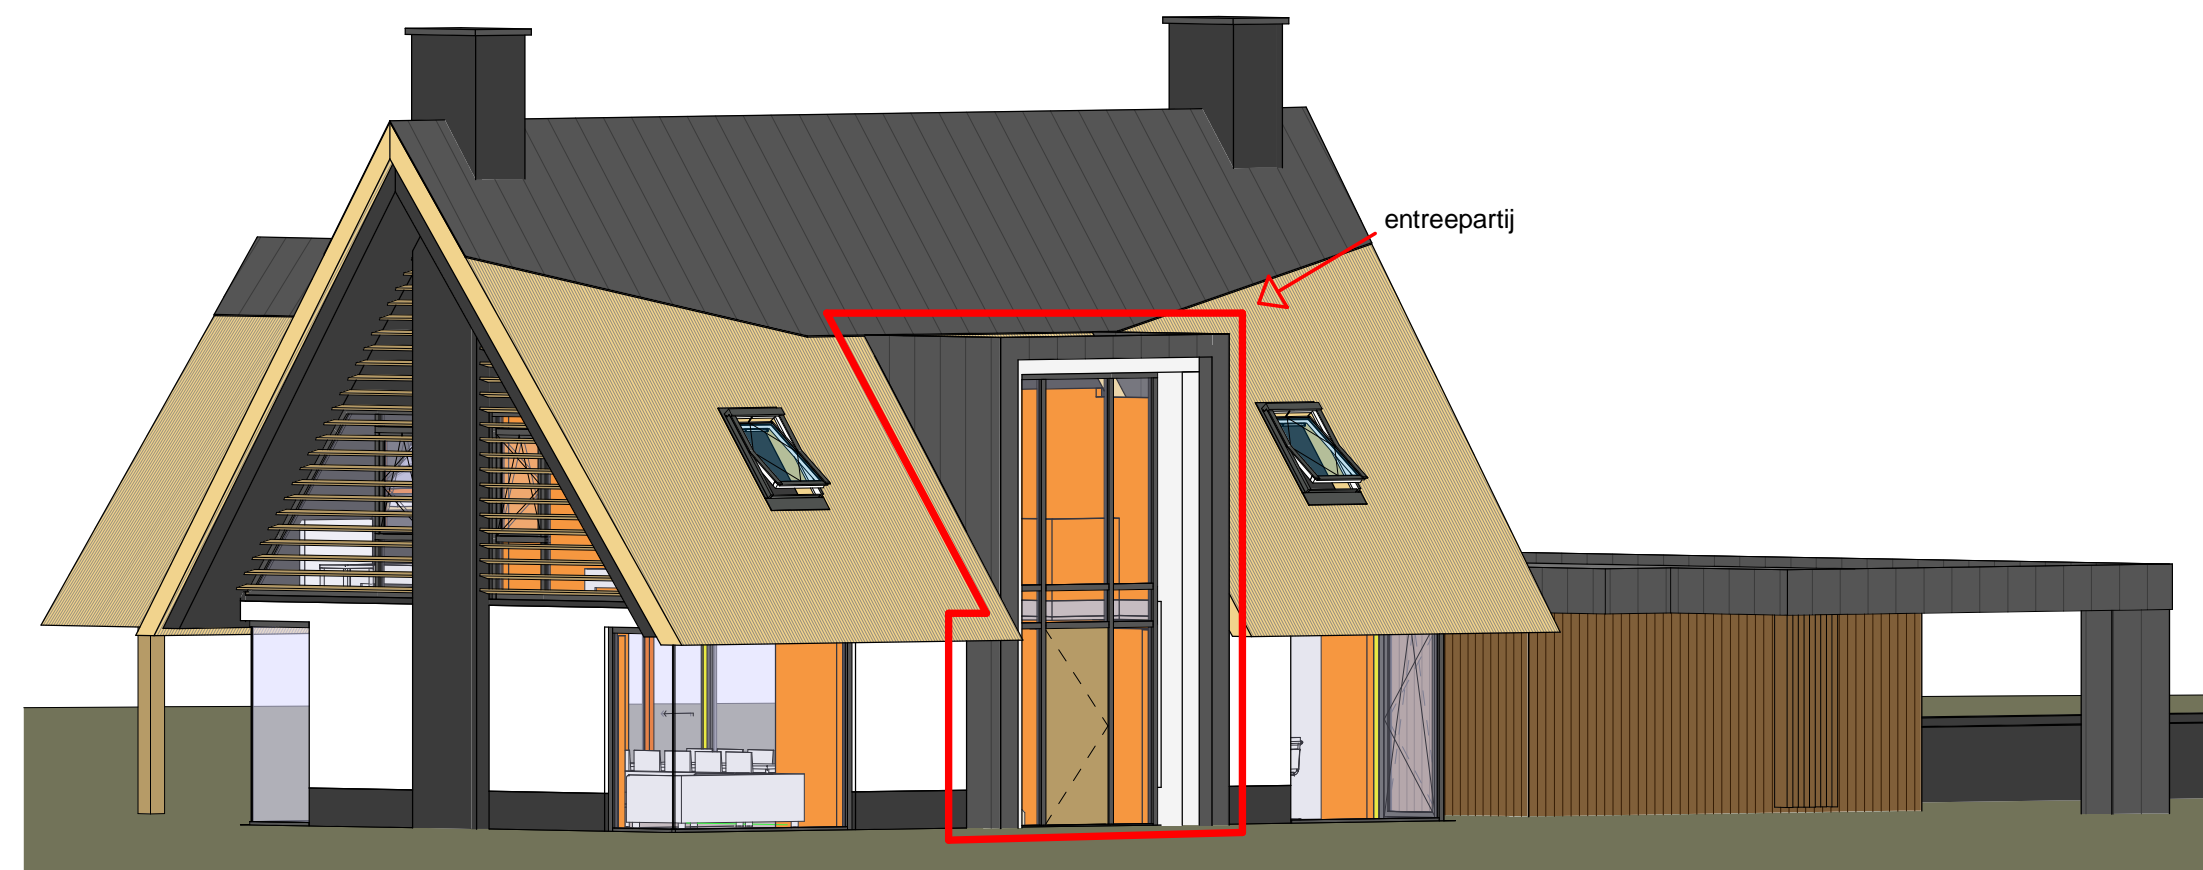

Voorgevel
1 : 100

3d entreepartij

Entree
1 : 50

Binnenveldweg 40
7482 NB Haaksbergen

0547 35 75 574
0547

info@wielensbv.nl
www.wielensbv.nl

Project
Nieuwbouw woning

Projectadres
Boonkweg 21 te
7482 RG Haaksbergen

Opdrachtgever
Martijn en Anouk Wielens

Omschrijving
Entreepartij

Status
voorlopig

Schaal
zie tekening

Formaat
A2

Getekend
FB

Datum
03-03-2022

Wijzigingsdatum

Projectnummer
01.01

Tekeningnummer
S-03