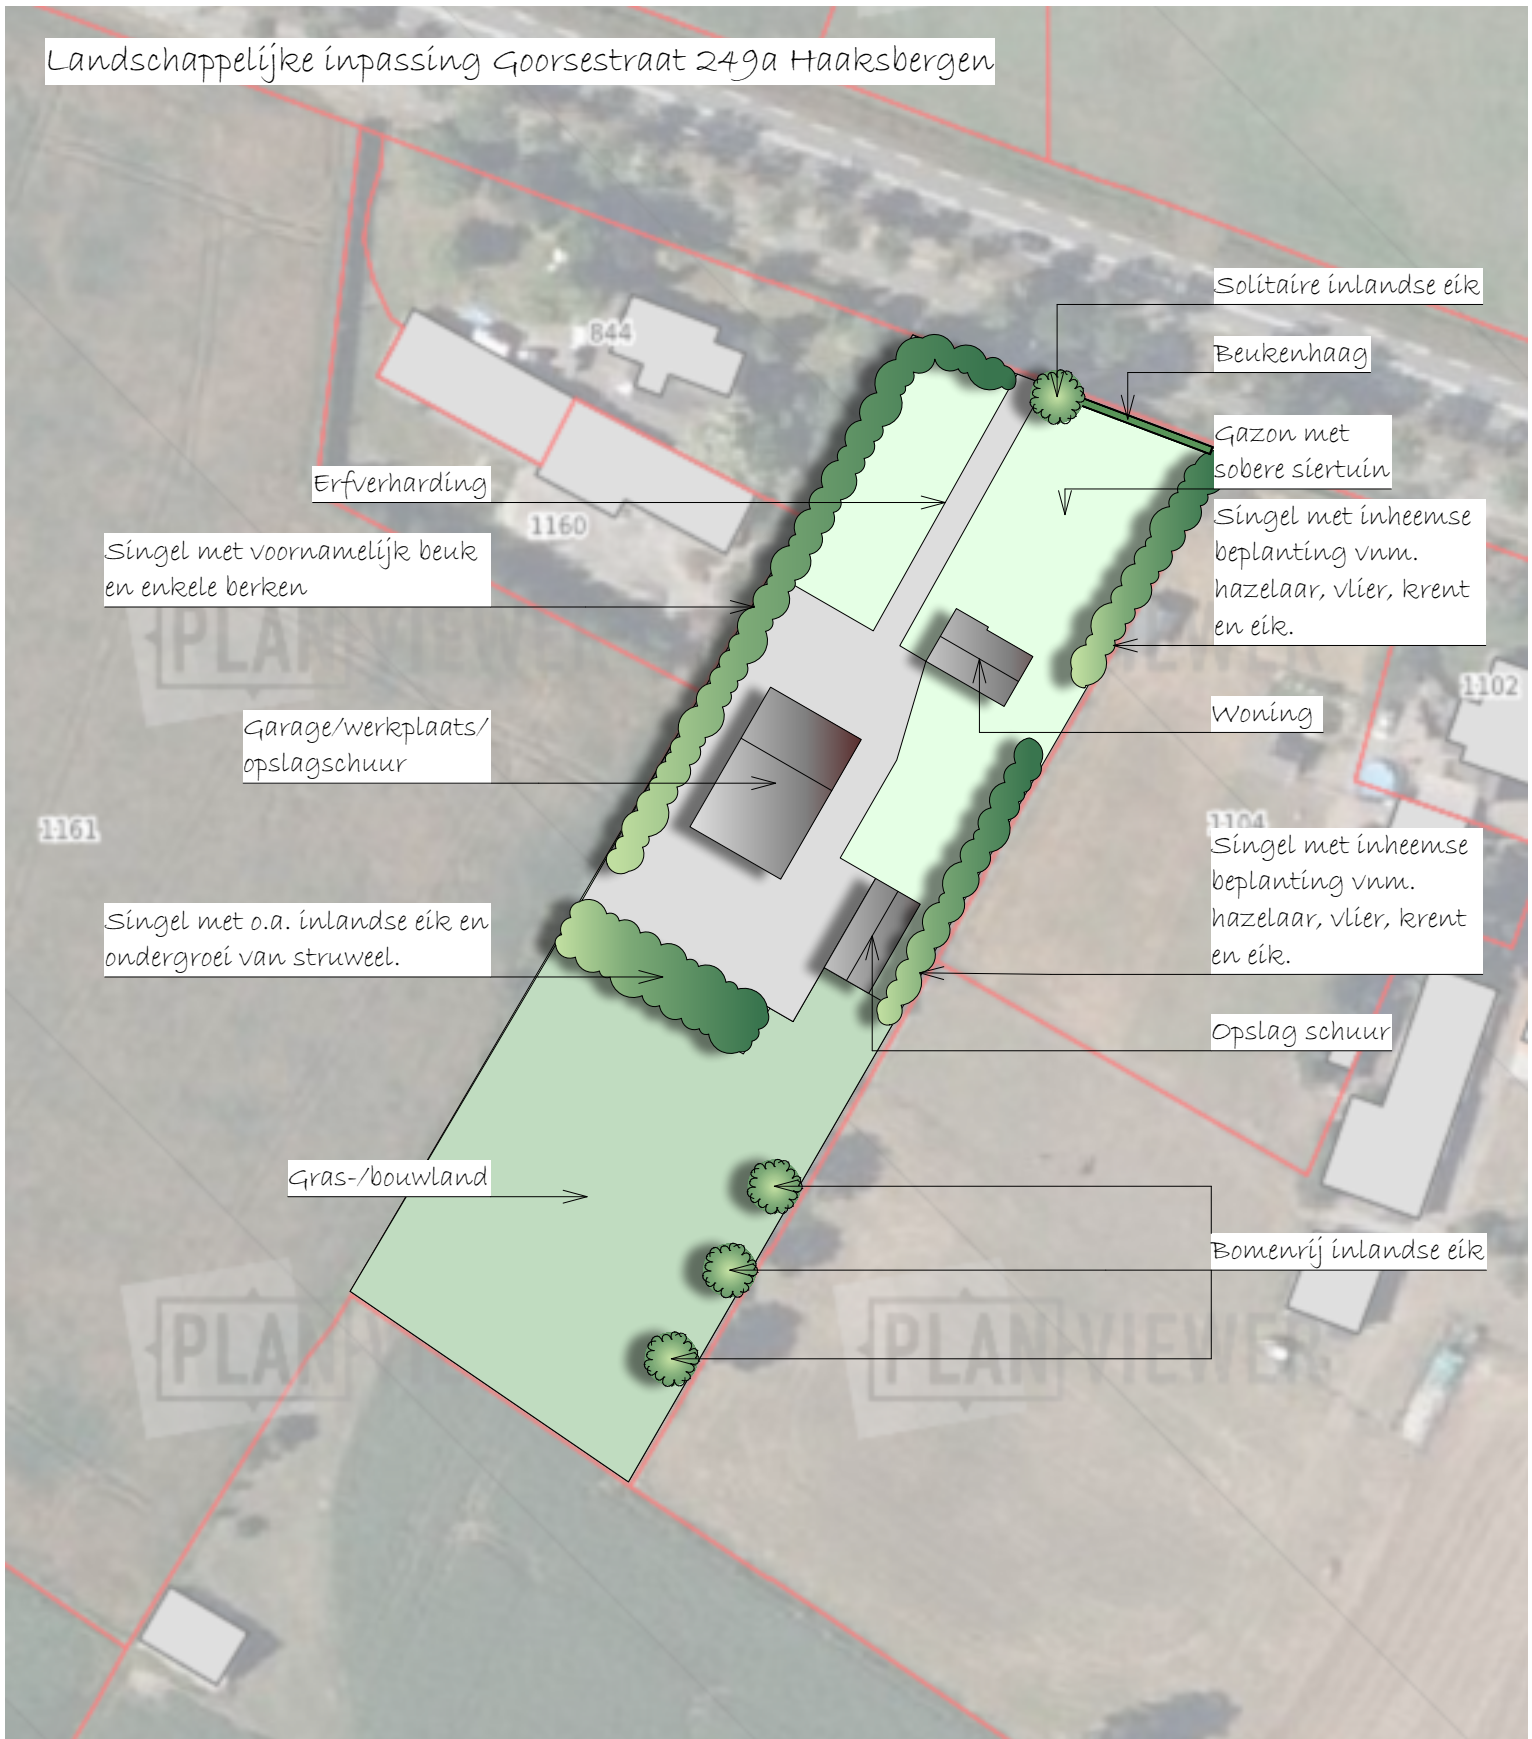

# Landschappelijke inpassing Goorsestraat 249a Haaksbergen

## Omschrijving

De planlocatie is gelegen in een gebied dat omschreven kan worden als jong heide- en broekontginningslandschap. Binnen dit landschapstype liggen erven als blokken aan de weg. Beplantingsstructuren zijn rechtlijnig en hebben een lineaire structuur. De aanwezige landschapselementen sluiten hierbij aan. De landschapselementen zorgen ook voor een goede landschappelijke inpassing van het erf en de daarop aanwezige opstallen. Het erf wordt bijna helemaal omzoomd door landschapselement. De beplanting bestaat uit inheemse soorten waardoor er sprake is van een passend karakter. Aanpassingen van de bestaande elementen dan wel toevoeging van nieuwe elementen is niet noodzakelijk voor het verbeteren van de ruimtelijke kwaliteit.

	Naam: Eeckhof BV Grondnuttenweg 11 - 7497 NE Bontelo	
	Voorbereider: D.M. Eijssink Goorsestraat 249a Haaksbergen	
Projectnaam: Landschappelijke inpassing Goorsestraat 249a Haaksbergen		
Type ontwerp: Landschappelijke inpassing		
Ontwerper: N. Bleumink	Projectcode: LP	
Datum: 17/06/2020	Schaal: 1:1.000 A4	