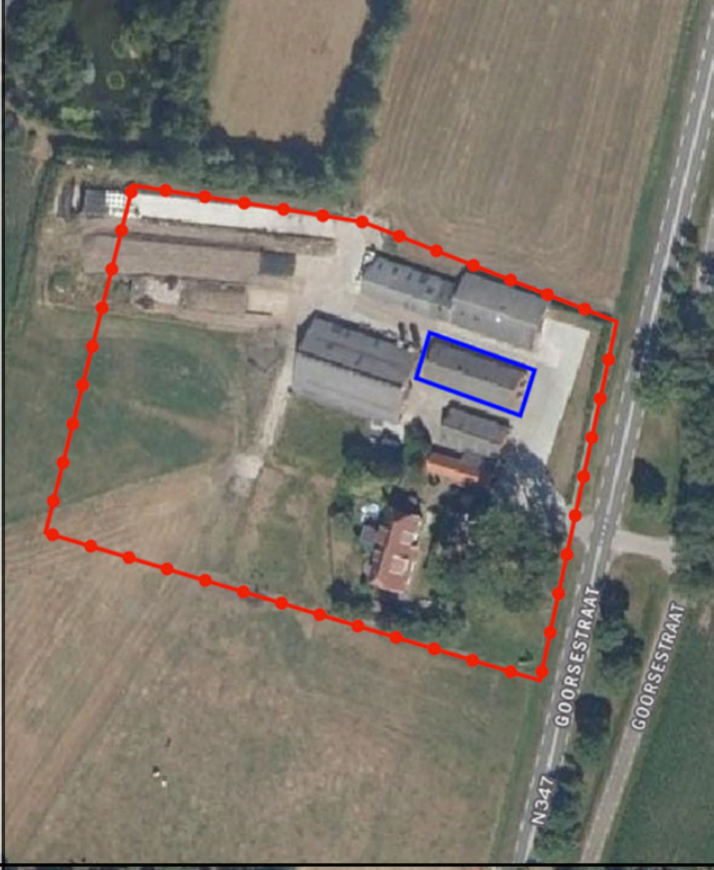

Goorsestraat 154

Zoomweg 11

**Te slopen schuren (blauwe contour)**

Zoomweg 11      330 m<sup>2</sup>

Goorsestraat 154      243 m<sup>2</sup>

Weideweg 5      519 m<sup>2</sup>

Weideweg 5