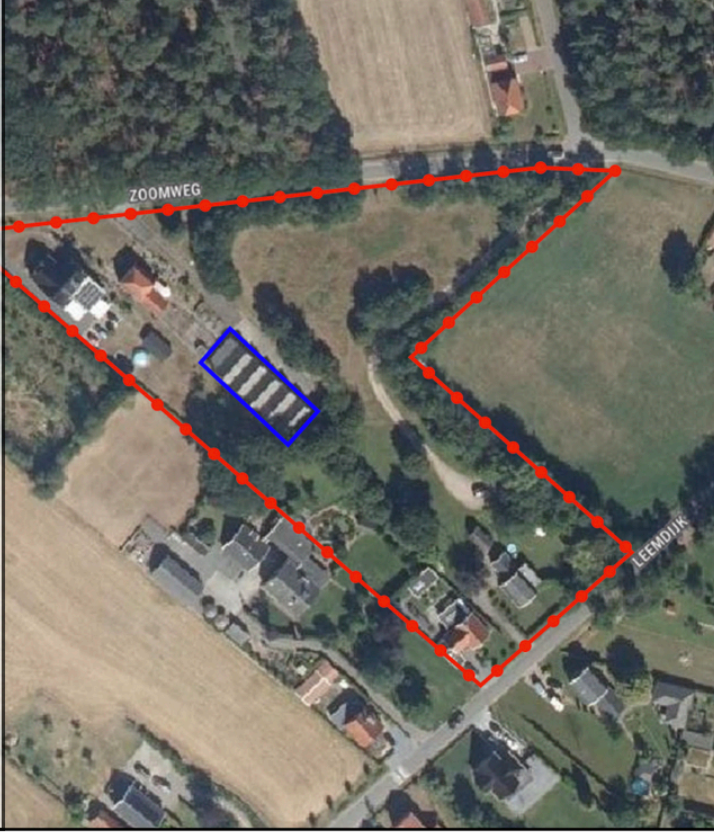

Goorsestraat 154

Zoomweg 11

**Te slopen schuren (blauwe contour)**

Zoomweg 11      330 m<sup>2</sup>

Goorsestraat 154      243 m<sup>2</sup>

Weideweg 5      519 m<sup>2</sup>

Weideweg 5