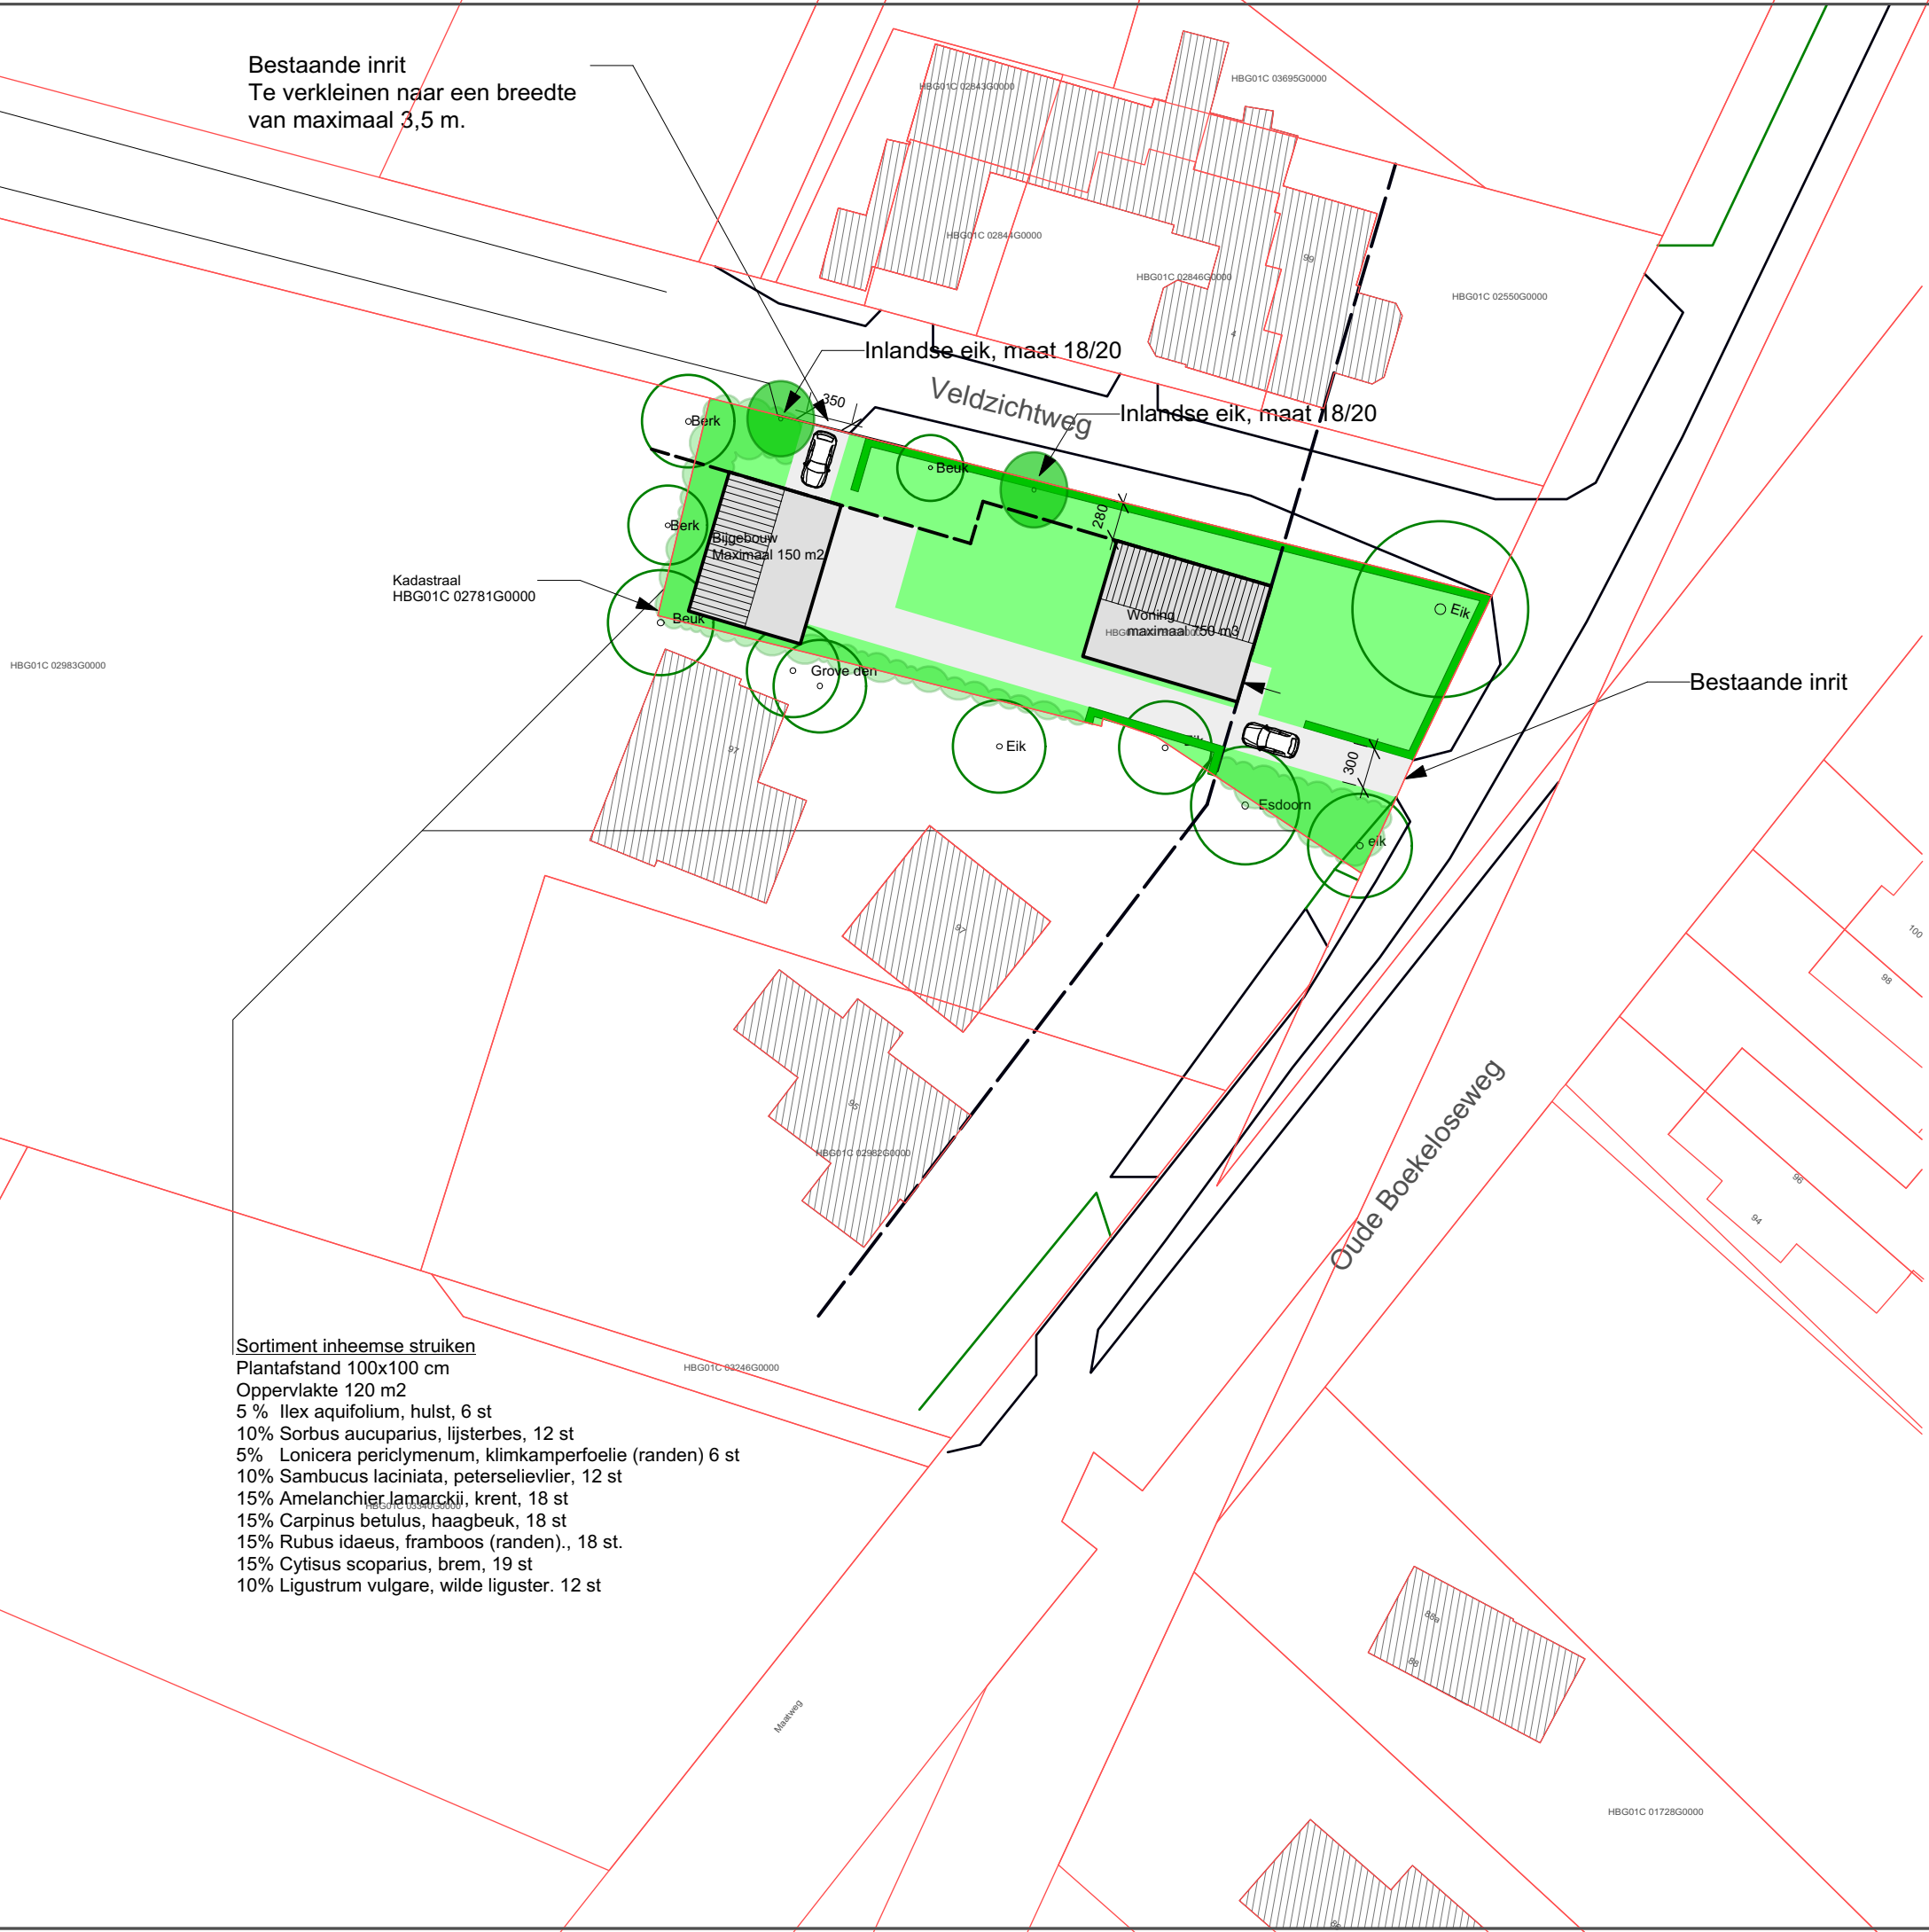

Renvooi

Bestaande inrit
Te verkleinen naar een breedte van maximaal 3,5 m.

HBG01C 02983G0000

Kadastraal
HBG01C 02781G0000

oBerk

oBerk

oBeuk

oGrove den

oEik

oEik

oEik

oEik

oEik

Inlandse eik, maat 18/20

Inlandse eik, maat 18/20

Veldzichtweg