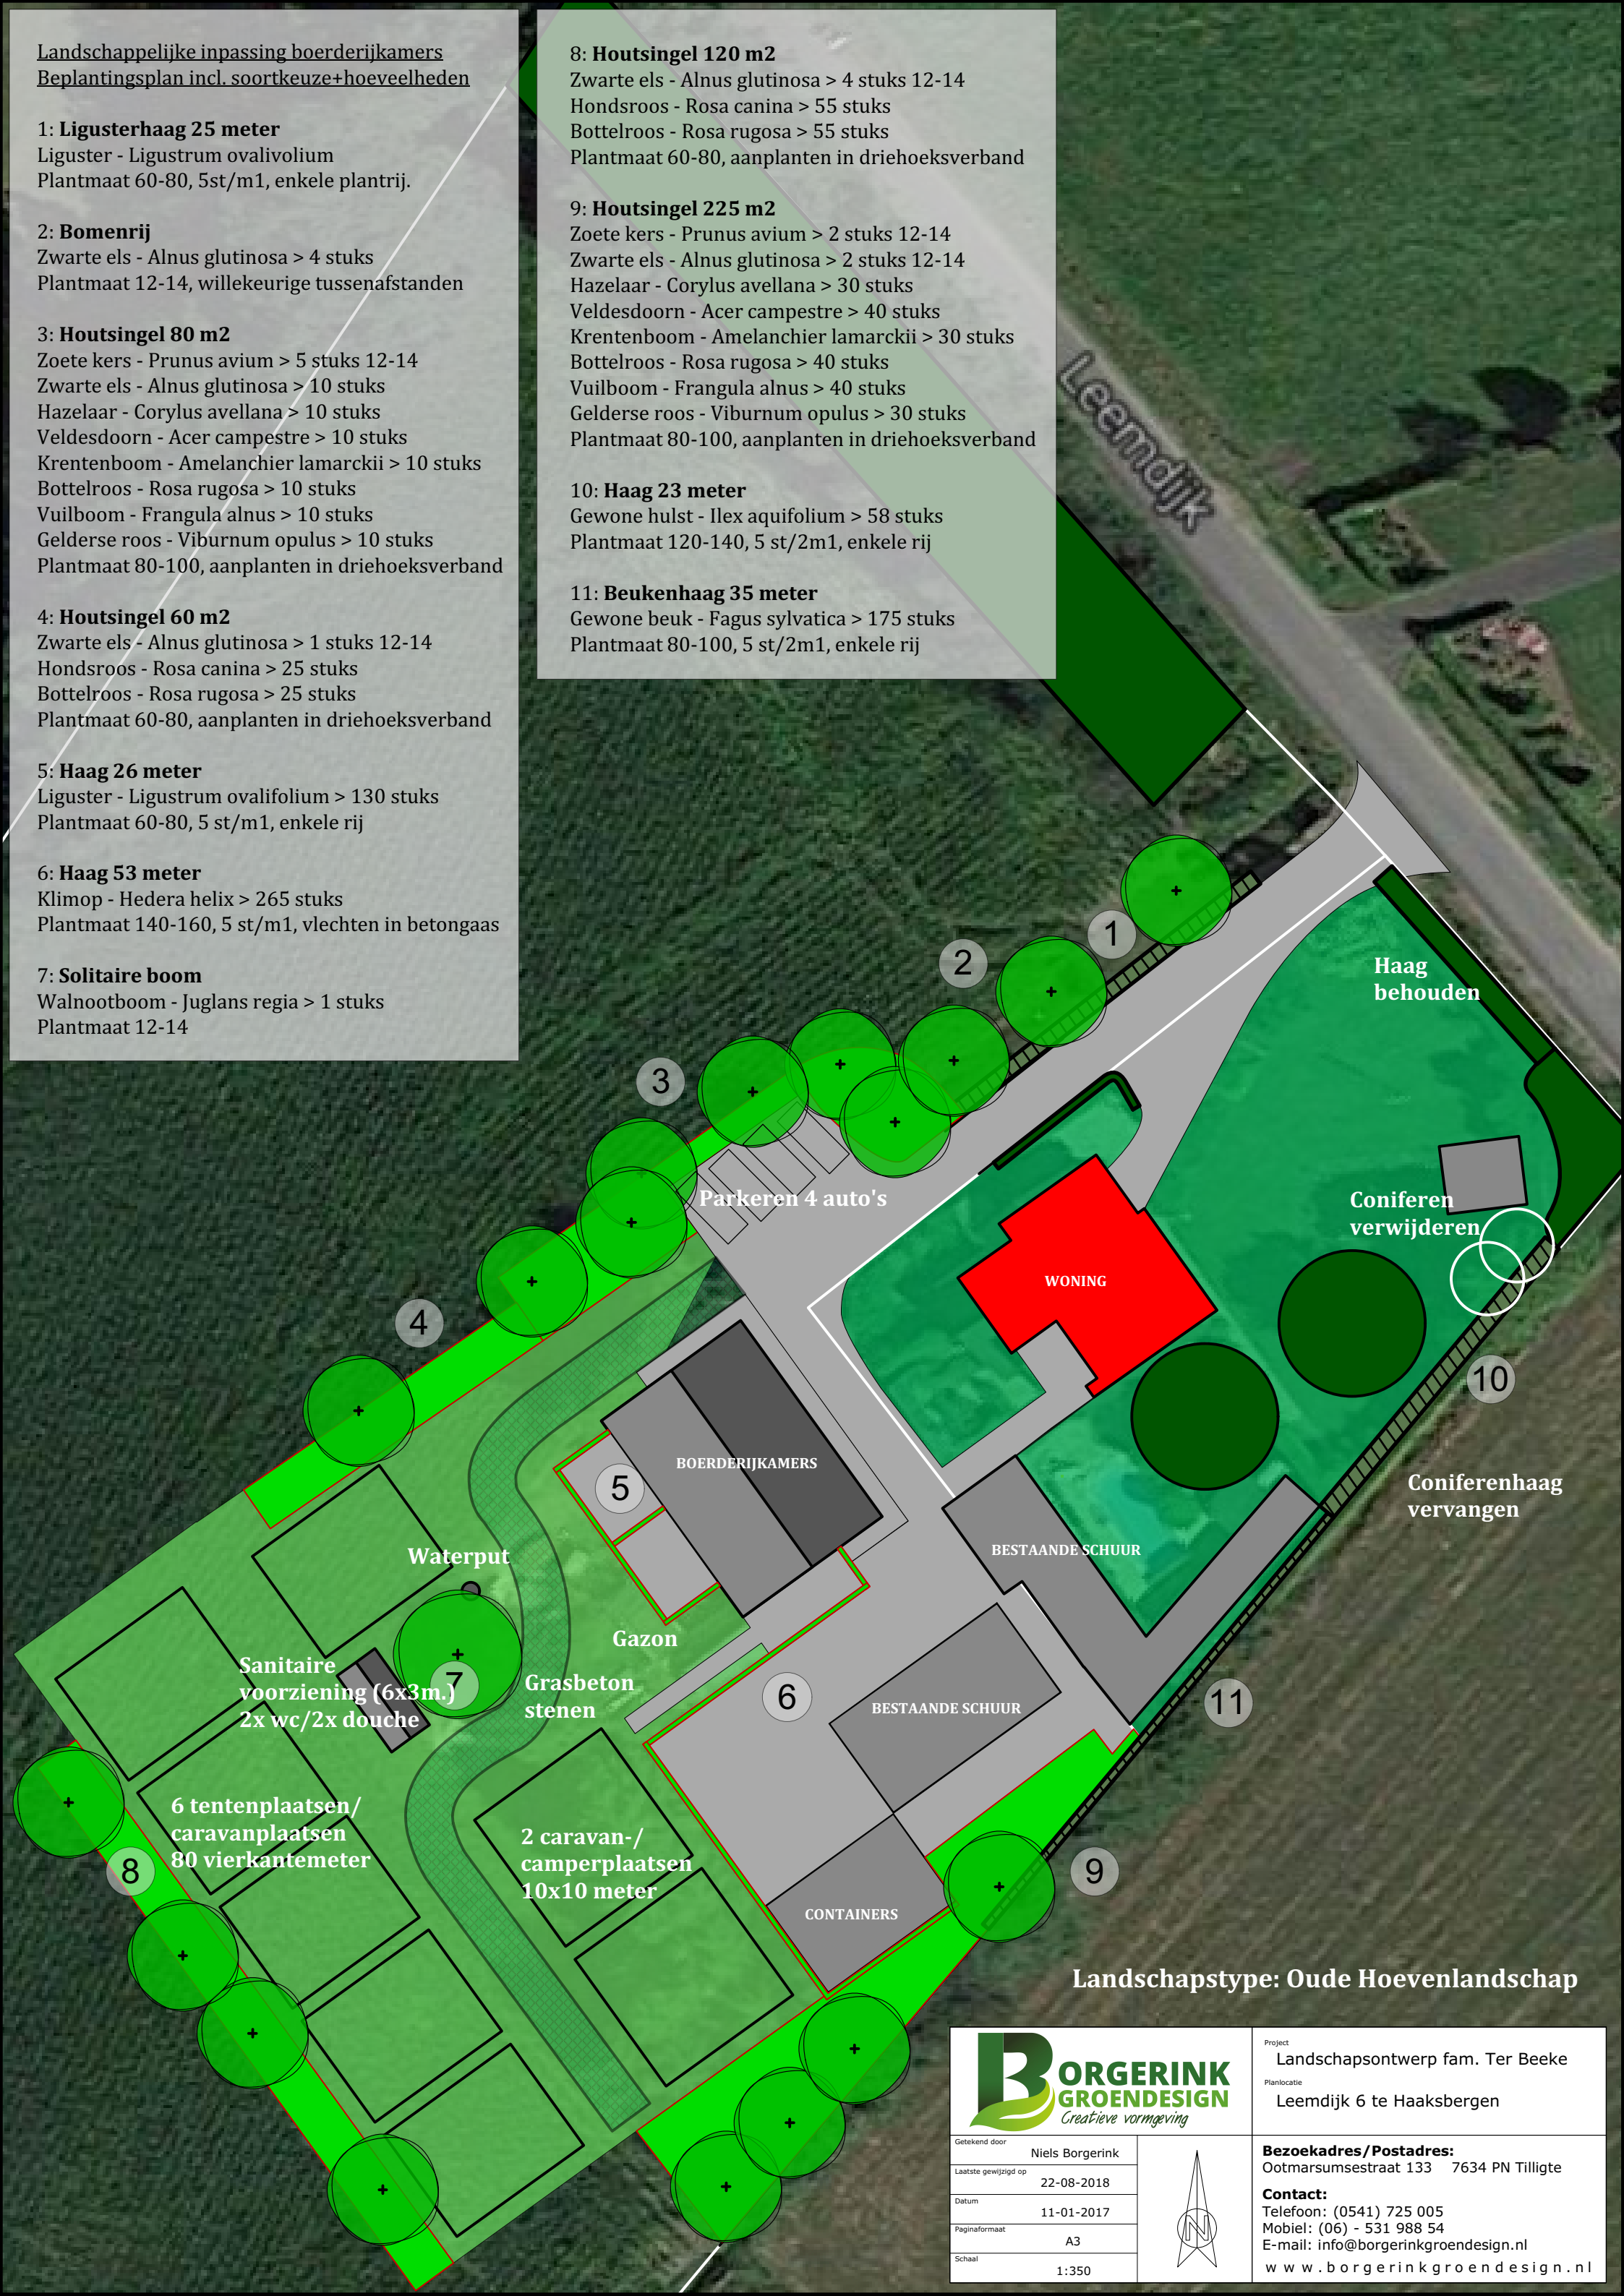

3: Houtsingel 80 m2

Zoete kers - Prunus avium > 5 stuks 12-14
Zwarte els - Alnus glutinosa > 10 stuks
Hazelaar - Corylus avellana > 10 stuks
Veldesdoorn - Acer campestre > 10 stuks
Krentenboom - Amelanchier lamarckii > 10 stuks
Bottelroos - Rosa rugosa > 10 stuks
Vuilboom - Frangula alnus > 10 stuks
Gelderse roos - Viburnum opulus > 10 stuks
Plantmaat 80-100, aanplanten in driehoeksverband

9: Houtsingel 225 m2

Zoete kers - Prunus avium > 2 stuks 12-14
Zwarte els - Alnus glutinosa > 2 stuks 12-14
Hazelaar - Corylus avellana > 30 stuks
Veldesdoorn - Acer campestre > 40 stuks
Krentenboom - Amelanchier lamarckii > 30 stuks
Bottelroos - Rosa rugosa > 40 stuks
Vuilboom - Frangula alnus > 40 stuks
Gelderse roos - Viburnum opulus > 30 stuks
Plantmaat 80-100, aanplanten in driehoeksverband

10: Haag 23 meter

Gewone hulst - Ilex aquifolium > 58 stuks
Plantmaat 120-140, 5 st/2m1, enkele rij

11: Beukenhaag 35 meter

Gewone beuk - Fagus sylvatica > 175 stuks
Plantmaat 80-100, 5 st/2m1, enkele rij

Landschapstype: Oude Hoevenlandschap

		Project Landschapsonwerp fam. Ter Beeke
		Planlocatie Leemdijk 6 te Haaksbergen
Getekend door Niels Borgerink		Bezoekadres/Postadres: Ootmarsumsestraat 133 7634 PN Tilligte
Laatste gewijzigd op 22-08-2018		Contact: Telefoon: (0541) 725 005 Mobiel: (06) - 531 988 54 E-mail: info@borgerinkgroendesign.nl www.borgerinkgroendesign.nl
Datum 11-01-2017		
Paginaformaat A3		
Schaal 1:350		