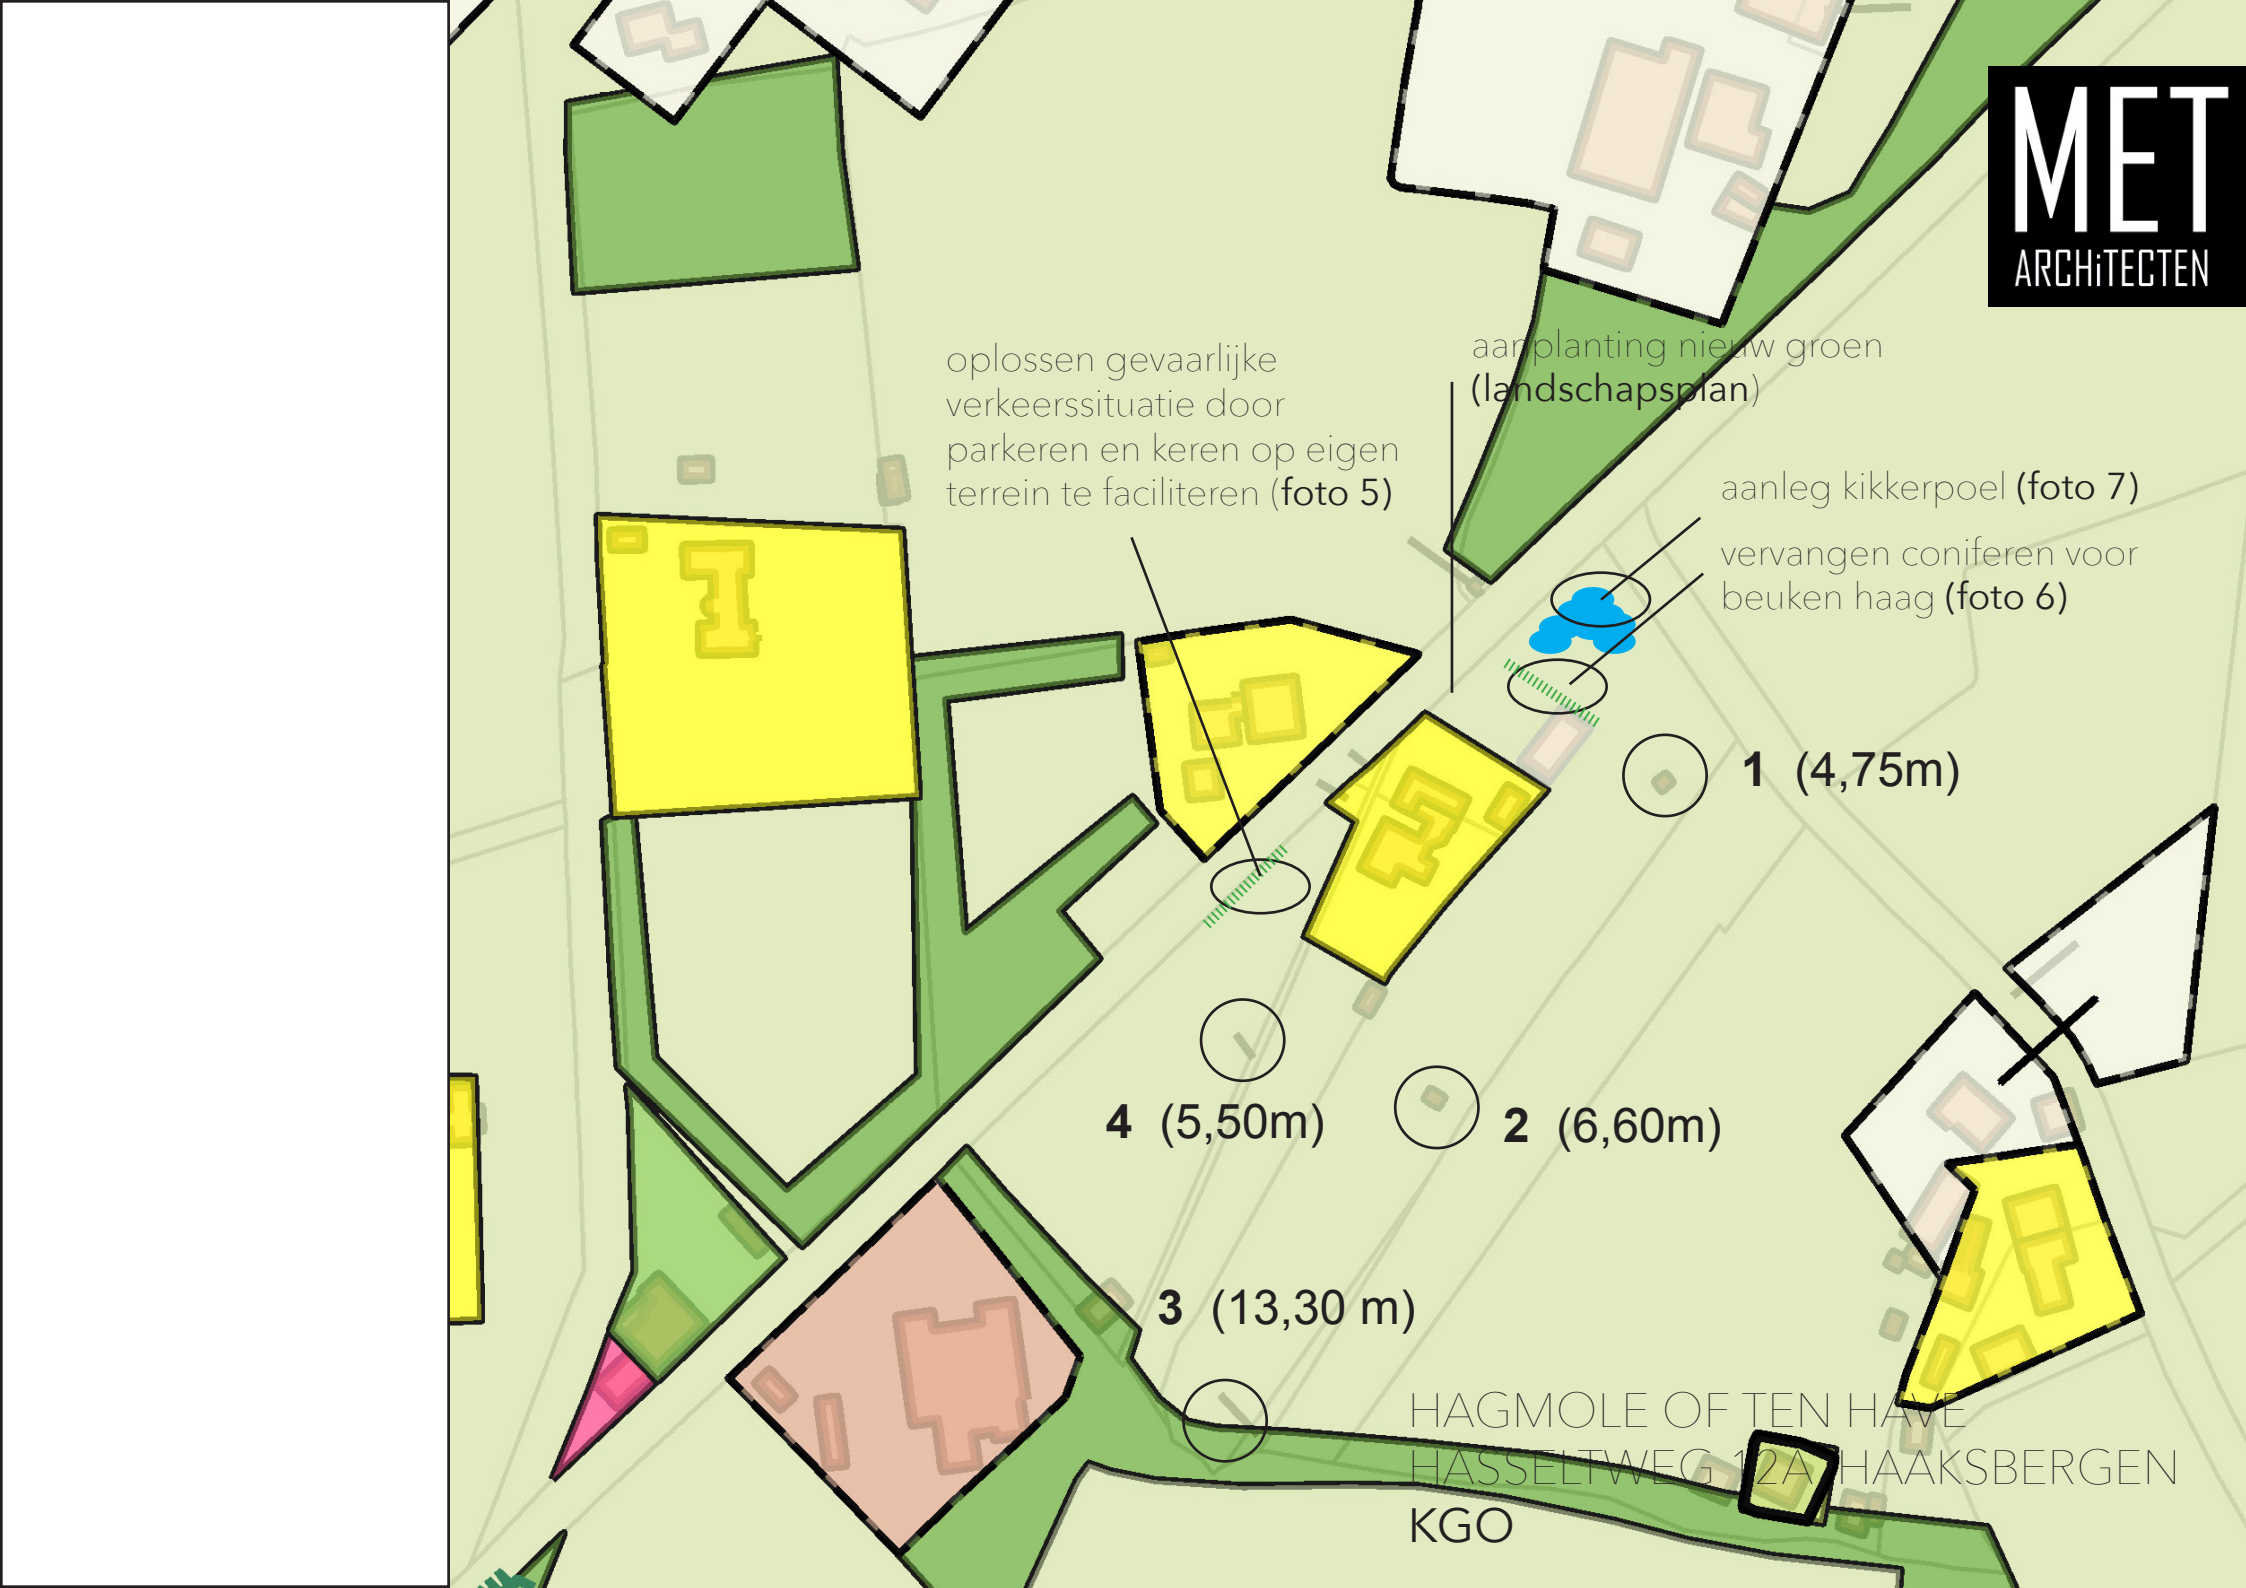

aanplanting nieuw groen  
(landschapsplan)

aanleg kikkerpoel (foto 7)  
vervangen coniferen voor  
beuken haag (foto 6)

1 (4,75m)

4 (5,50m)

2 (6,60m)

3 (13,30 m)

HAGMOLE OF TEN HAVE  
HASSELTWEG 12A HAAKSBERGEN  
KGO

**MET**  
ARCHITECTEN

HAGMOLE OF TEN HAVE  
HASSELTWEG 12A HAAKSBERGEN  
TE SLOPEN BEBOUWING

HAGMOLE OF TEN HAVE  
HASSELTWEG 12A HAAKSBERGEN  
(5) VERKEERSSITUATIE

HAGMOLE OF TEN HAVE  
HASSELTWEG 12A HAAKSBERGEN  
(6/7) IMPRESSIE

**AANTALLEN**

Hazelaar	30 stuks
Taxus	50 stuks
Krent	50 stuks
Carpinus	30 stuks
Cornus	30 stuks
Philadelphus	30 stuks
Liguster	30 stuks

eik	6 stuks
kastanje	1 stuks
beuk	2 stuks

LANDSCHAPSPAN

HAGMOLE OF TEN HAVE  
HASSELTWEG 12A HAAKSBERGEN  
IMPRESSIE

te slopen  
360 M2  
varkensschuur

HENGELLOSESTRAAT 53 HAAKSBERGEN

ipv van schuren  
gazon

HENGELLOSESTRAAT 53 HAAKSBERGEN