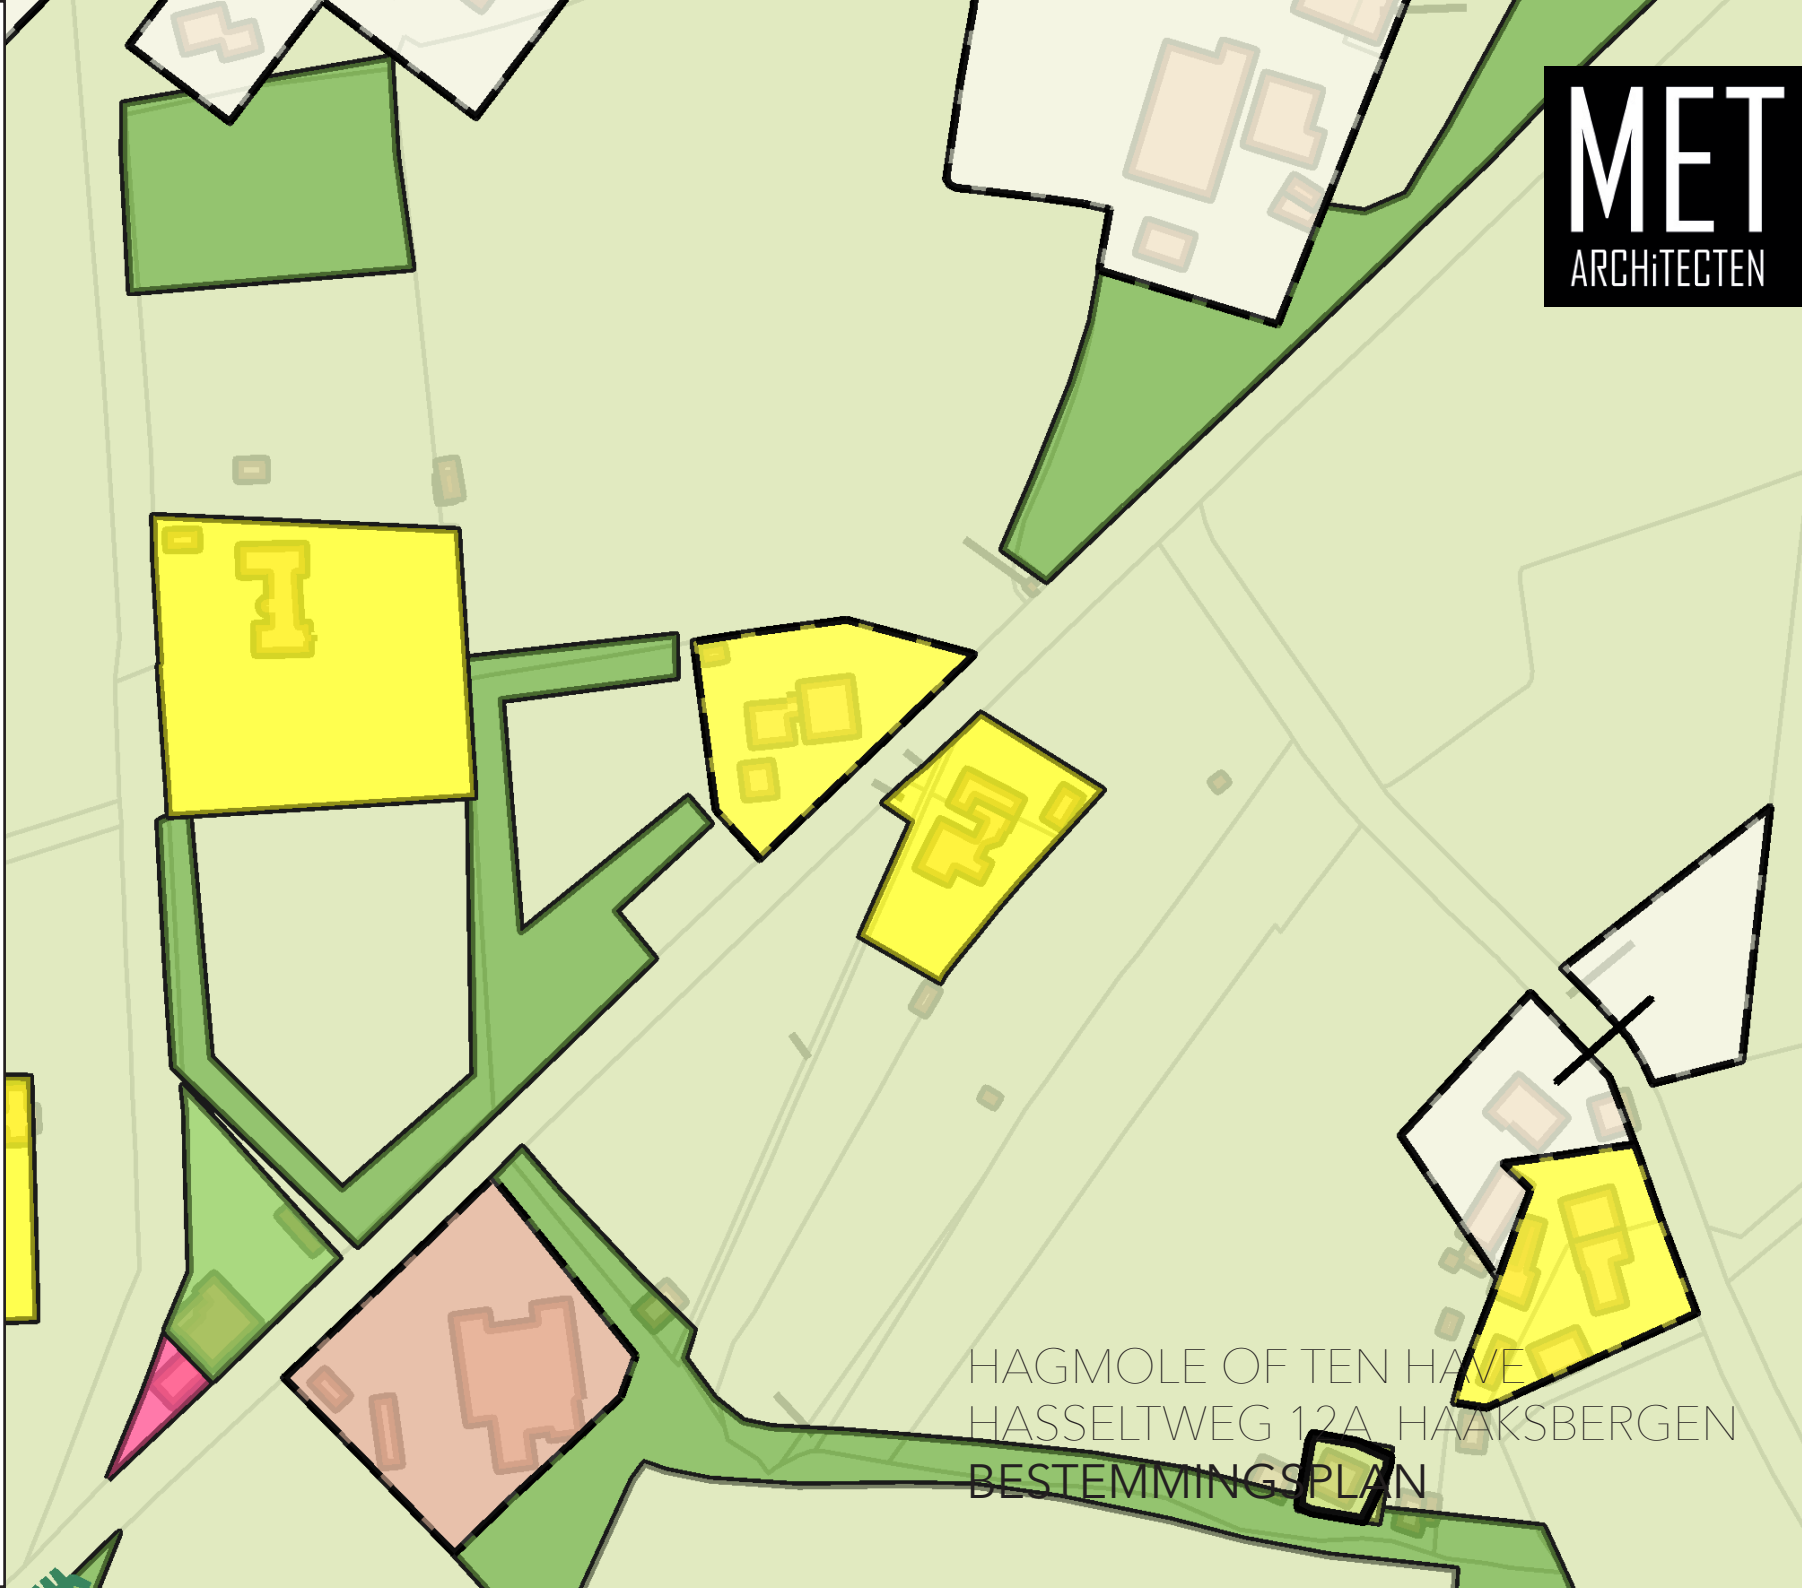

HAGMOLE OF TEN HAVE  
HASSELTWEG 12A HAAKSBERGEN  
06.07.2017

+ 150M2  
BEDRIJFSRUIMTE  
HOVENIERSBEDRIJF

HASSELTWEG 12A HAAKSBERGEN

HENGELOSESTRAAT 53 HAAKSBERGEN

HAGMOLE OF TEN HAVE  
HASSELTWEG 12A, HAAKSBERGEN  
BESTAANDE BEBOUWING

HAGMOLE OF TEN HAVE  
HASSELTWEG 12A, HAAKSBERGEN  
BESTEMMINGSPLAN

nieuwbouw  
150 M2 schuur  
tbv hoveniersbedrijf

HAGMOLE OF TEN HAVE  
HASSELTWEG 12A, HAAKSBERGEN  
RUIMTELIJKE WENS

oplossen gevaarlijke  
verkeerssituatie door  
parkeren en keren op eigen  
terrein te faciliteren (foto 5)

**AANTALLEN**

Hazelaar	30 stuks
Taxus	50 stuks
Krent	50 stuks
Carpinus	30 stuks
Cornus	30 stuks
Philadelphus	30 stuks
Liguster	30 stuks

eik	6 stuks
kastanje	1 stuks
beuk	2 stuks

LANDSCHAPSPAN

HAGMOLE OF TEN HAVE  
HASSELTWEG 12A HAAKSBERGEN  
IMPRESSIE

te slopen  
360 M2  
varkensschuur

HENGELLOSESTRAAT 53 HAAKSBERGEN

ipv van schuren  
gazon

HENGELLOSESTRAAT 53 HAAKSBERGEN