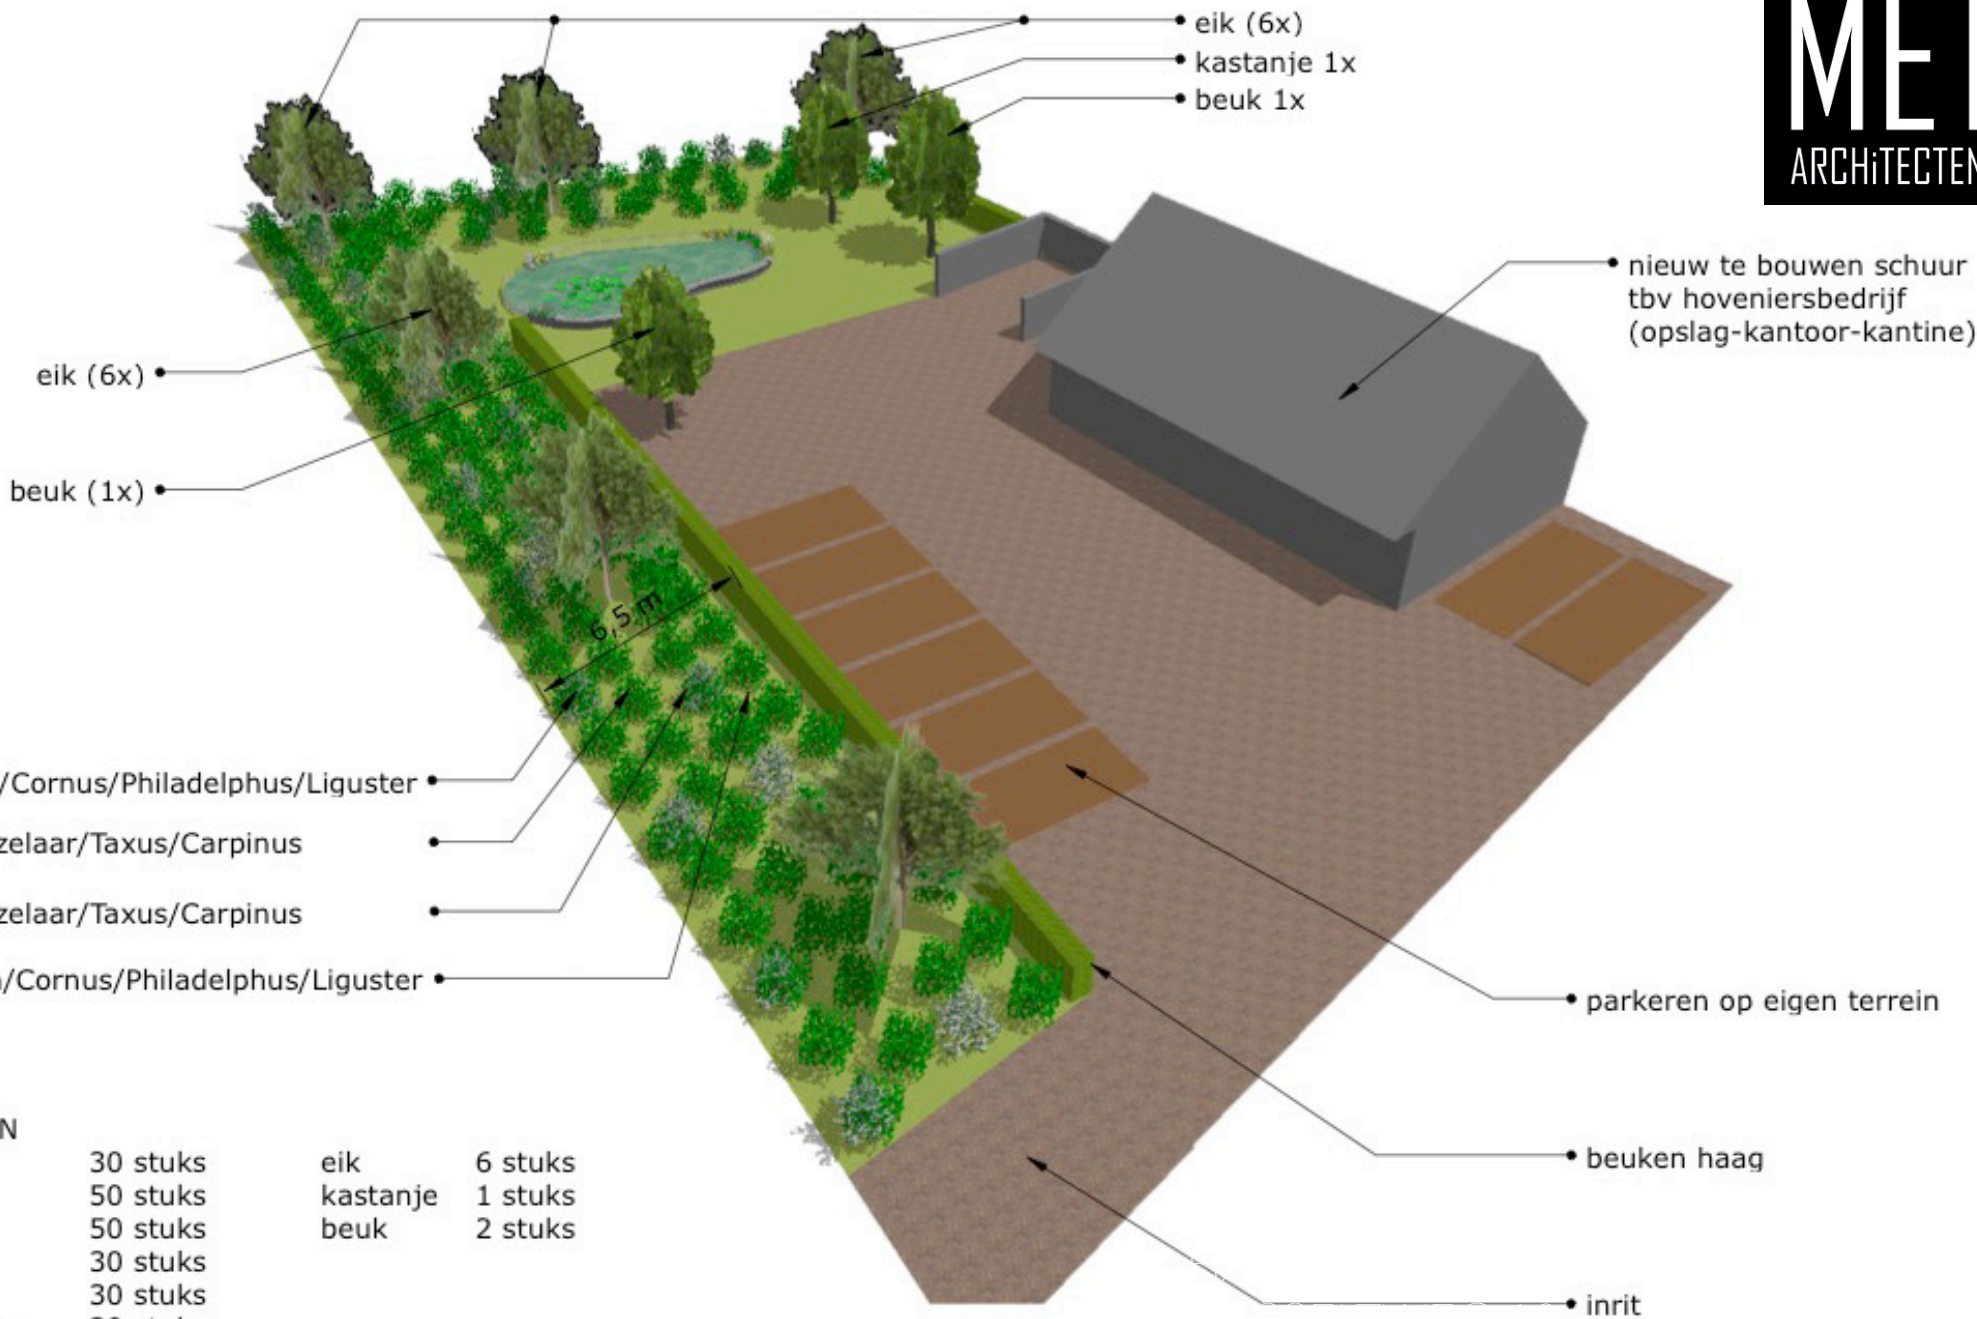

aanplanting nieuw groen  
(landschapsplan)

aanleg kikkerpoel (foto 7)  
vervangen coniferen voor  
beuken haag (foto 6)

1 (4,75m)

4 (5,50m)

2 (6,60m)

3 (13,30 m)

HAGMOLE OF TEN HAVE  
HASSELTWEG 12A HAAKSBERGEN  
KGO

**MET**  
ARCHITECTEN

HAGMOLE OF TEN HAVE  
HASSELTWEG 12A HAAKSBERGEN  
TE SLOPEN BEBOUWING

HAGMOLE OF TEN HAVE  
HASSELTWEG 12A HAAKSBERGEN  
(5) VERKEERSSITUATIE

HAGMOLE OF TEN HAVE  
HASSELTWEG 12A HAAKSBERGEN  
(6/7) IMPRESSIE

**AANTALLEN**

Hazelaar	30 stuks
Taxus	50 stuks
Krent	50 stuks
Carpinus	30 stuks
Cornus	30 stuks
Philadelphus	30 stuks
Liguster	30 stuks

eik	6 stuks
kastanje	1 stuks
beuk	2 stuks

LANDSCHAPSPAN

HAGMOLE OF TEN HAVE  
HASSELTWEG 12A HAAKSBERGEN  
IMPRESSIE

te slopen  
360 M2  
varkensschuur

HENGELLOSESTRAAT 53 HAAKSBERGEN

ipv van schuren  
gazon

HENGELLOSESTRAAT 53 HAAKSBERGEN