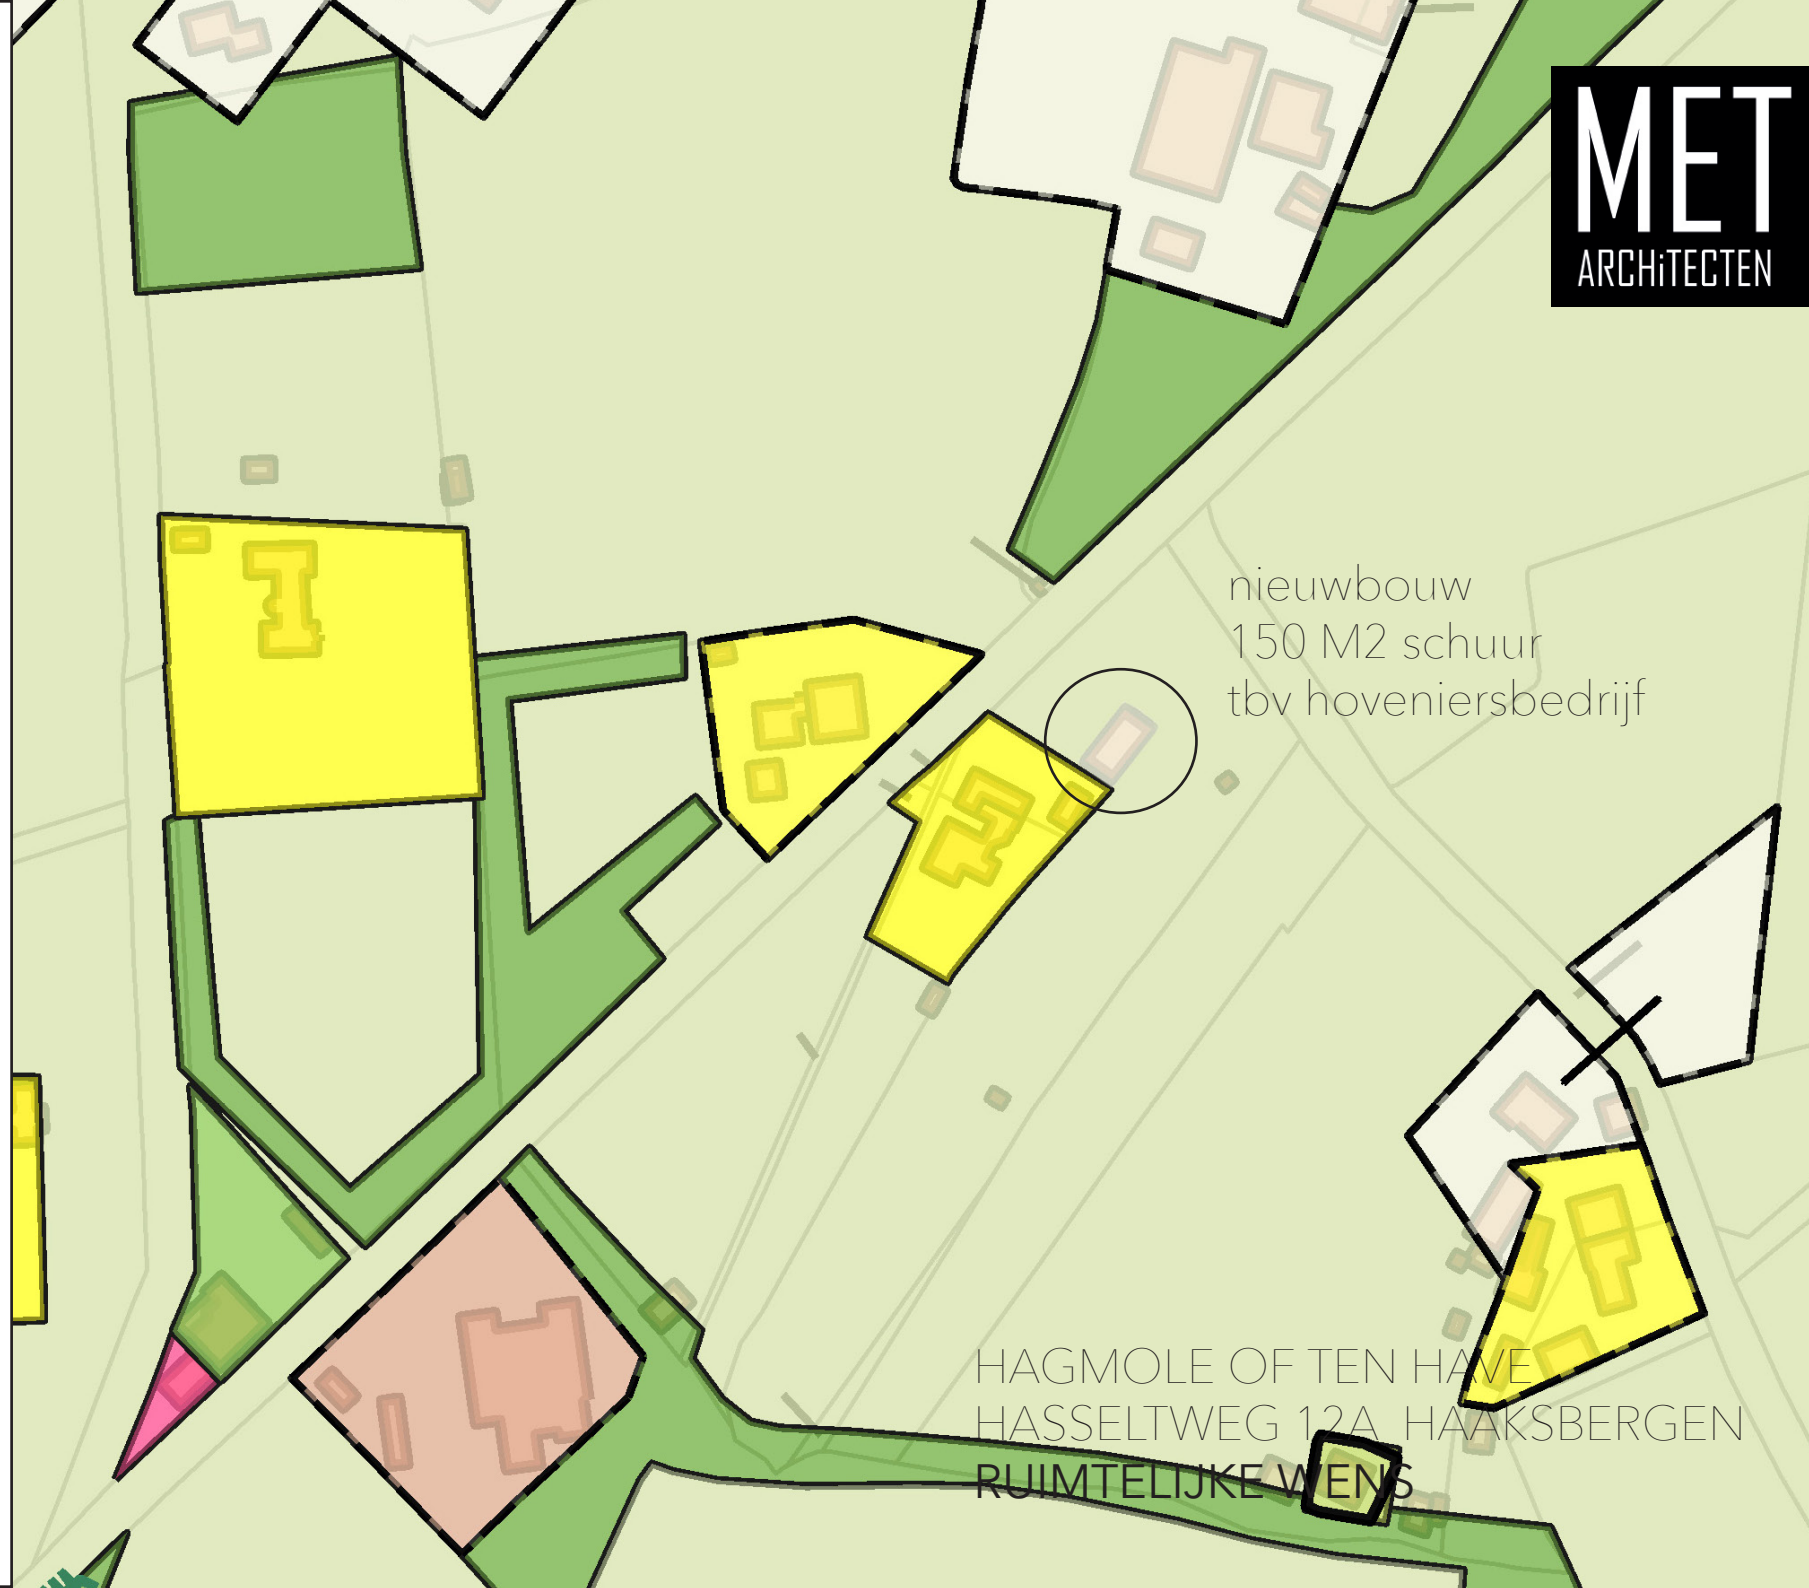

HAGMOLE OF TEN HAVE  
HASSELTWEG 12A HAAKSBERGEN  
06.07.2017

+ 150M2  
BEDRIJFSRUIMTE  
HOVENIERSBEDRIJF

HASSELTWEG 12A HAAKSBERGEN

HENGELOSESTRAAT 53 HAAKSBERGEN

HAGMOLE OF TEN HAVE  
HASSELTWEG 12A, HAAKSBERGEN  
BESTAANDE BEBOUWING

HAGMOLE OF TEN HAVE  
HASSELTWEG 12A, HAAKSBERGEN  
BESTEMMINGSPLAN

nieuwbouw  
150 M2 schuur  
tbv hoveniersbedrijf

HAGMOLE OF TEN HAVE  
HASSELTWEG 12A, HAAKSBERGEN  
RUIMTELIJKE WENS

oplossen gevaarlijke  
verkeerssituatie door  
parkeren en keren op eigen  
terrein te faciliteren (foto 5)

**AANTALLEN**

Hazelaar	30 stuks
Taxus	50 stuks
Krent	50 stuks
Carpinus	30 stuks
Cornus	30 stuks
Philadelphus	30 stuks
Liguster	30 stuks

eik	6 stuks
kastanje	1 stuks
beuk	2 stuks

LANDSCHAPSPAN

HAGMOLE OF TEN HAVE  
HASSELTWEG 12A HAAKSBERGEN  
IMPRESSIE

te slopen  
360 M2  
varkensschuur

HENGELLOSESTRAAT 53 HAAKSBERGEN

ipv van schuren  
gazon

HENGELLOSESTRAAT 53 HAAKSBERGEN