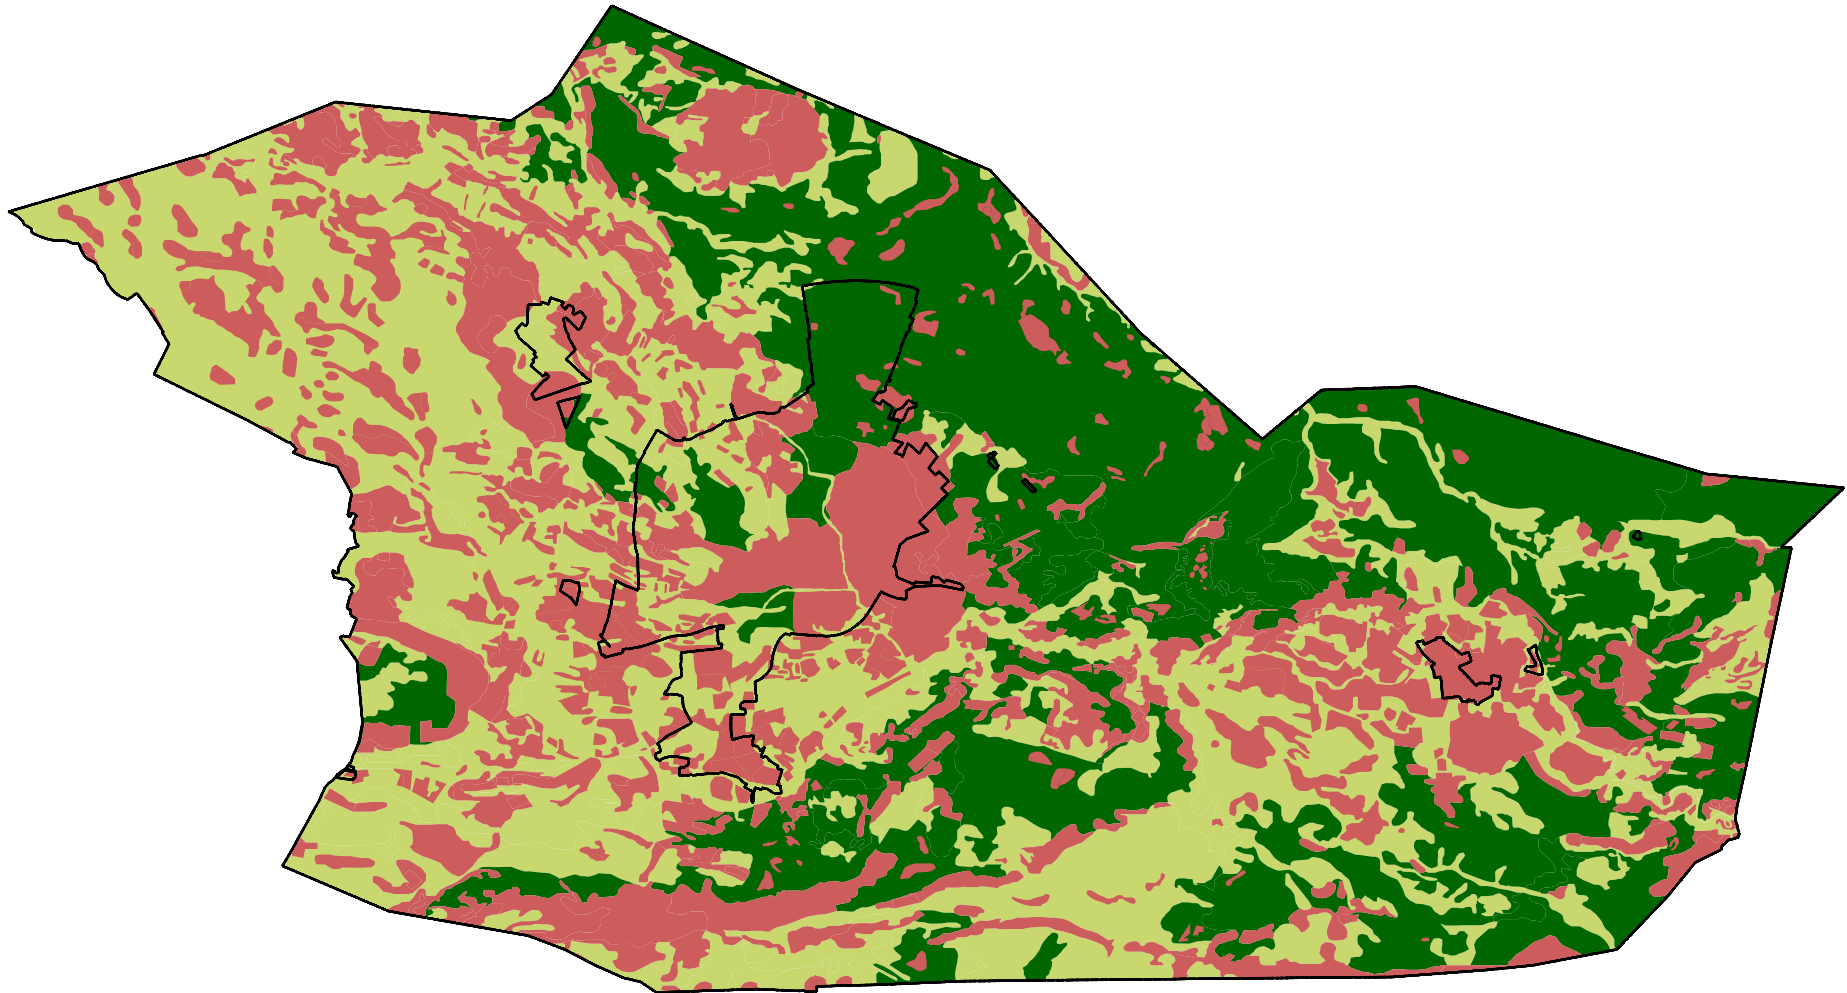

- Archeologische verwachtingswaarde hoog
- Archeologische verwachtingswaarde middelmatig
- Archeologische verwachtingswaarde laag

Archeologische waarden

schaal 1 : 75.000