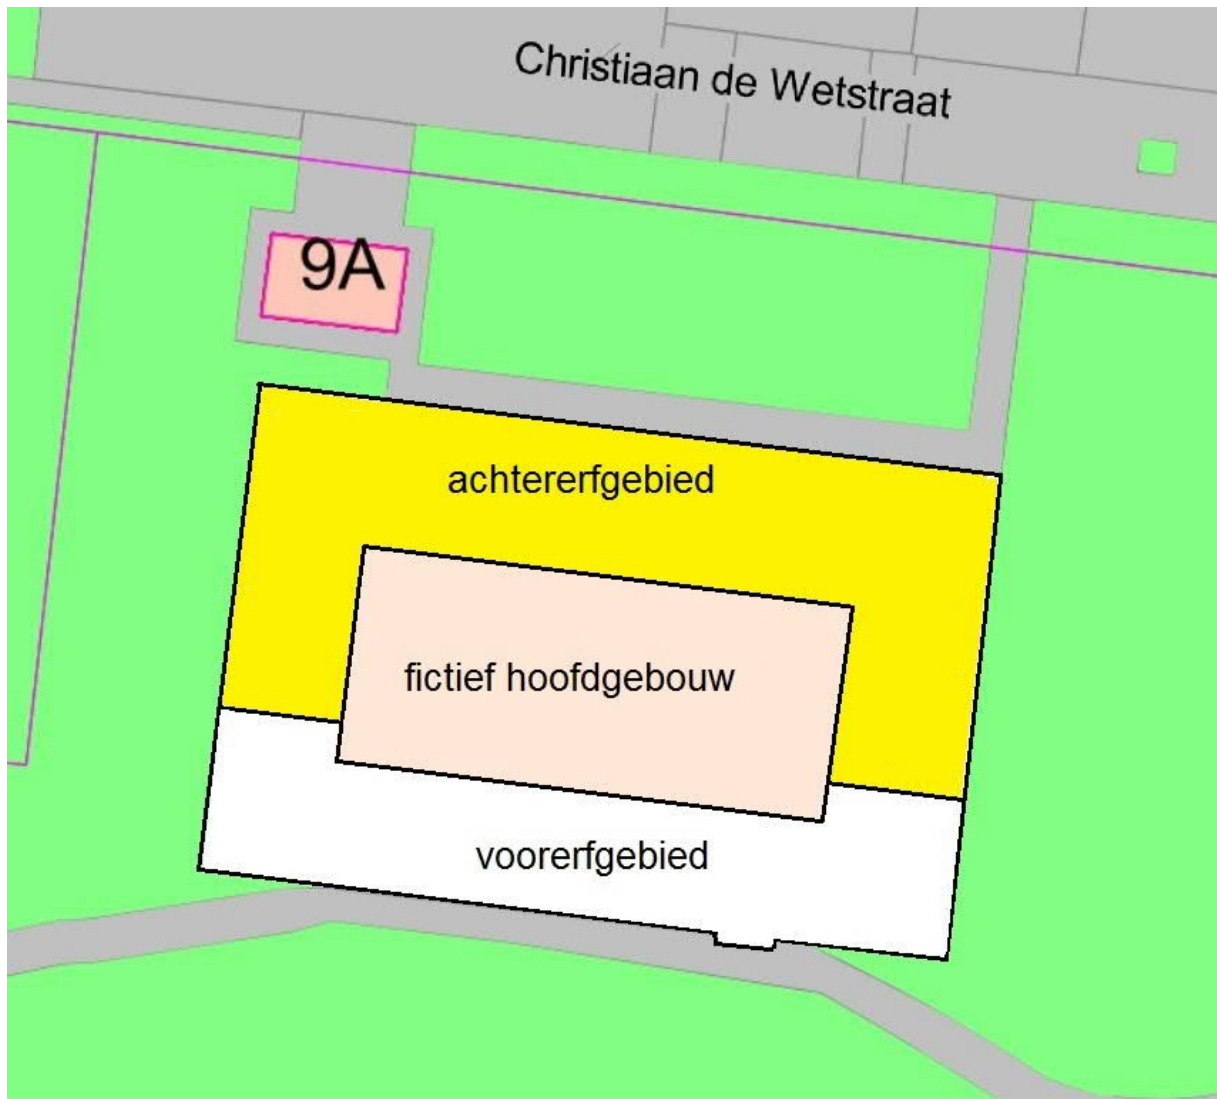

Bijlage 1 behorende bij de regels van het bestemmingsplan "Eschmarke-Dolphia"

Bepaling voorerfgebied/achtererfgebied buurthuis aan de Christiaan de Wetstraat in Dolphia.

Het achtererfgebied is het in geel aangeduide vlak in relatie tot een fictief aangeduide hoofdgebouw van een buurthuis.