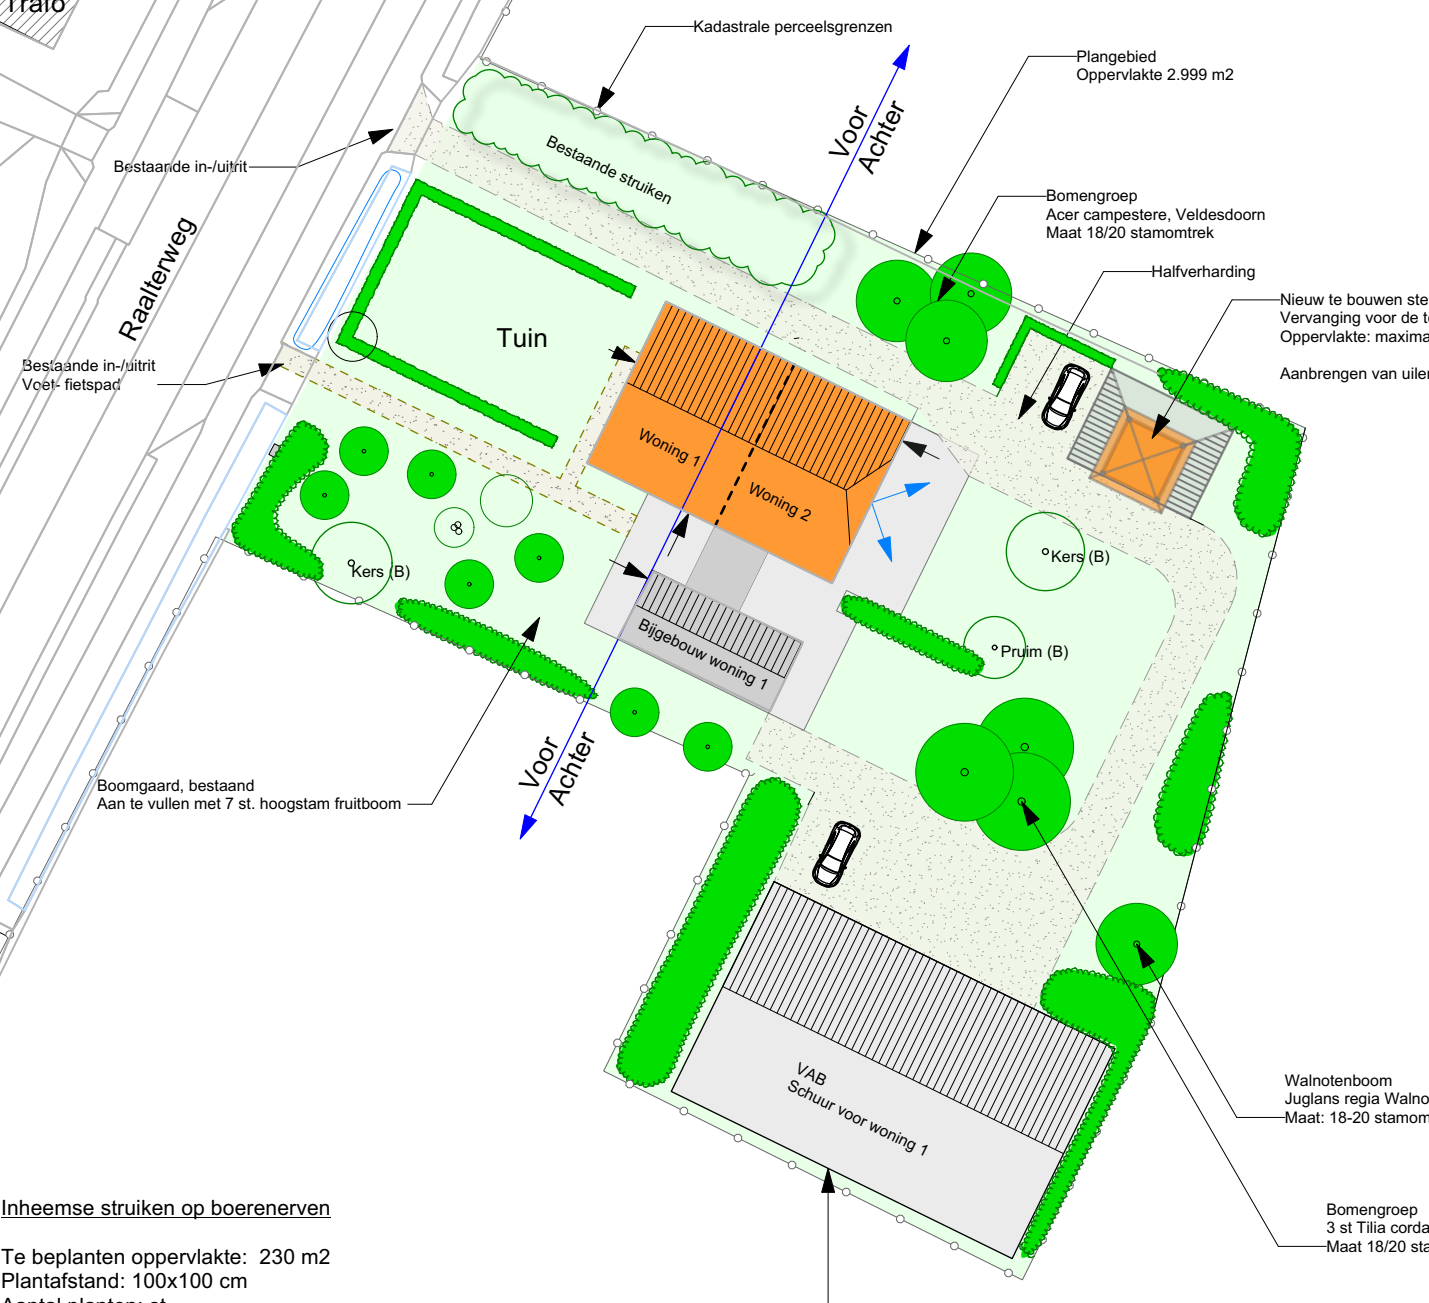

Legenda

Bestaande bomen

Bomen, nieuwe aanplant
Erbomen en fruitbomen

Inheemse struiken
Hoogte 200-400 cm

Gras, extensief beheer

Ligusterhagen, hoogte 80 cm
Ligustrum vulgare, 6 st/m1

Weideraster

Erfverharding, halfverharding

Berm sloten

Trafo

Raalterweg

Inheemse struiken op boerenerven

Te beplanten oppervlakte: 230 m2
Plantafstand: 100x100 cm
Aantal planten: st
Plantverband: vrije keus
Leveringskwaliteit plantmateriaal: bosplantsoen 80-120 cm (2+1)