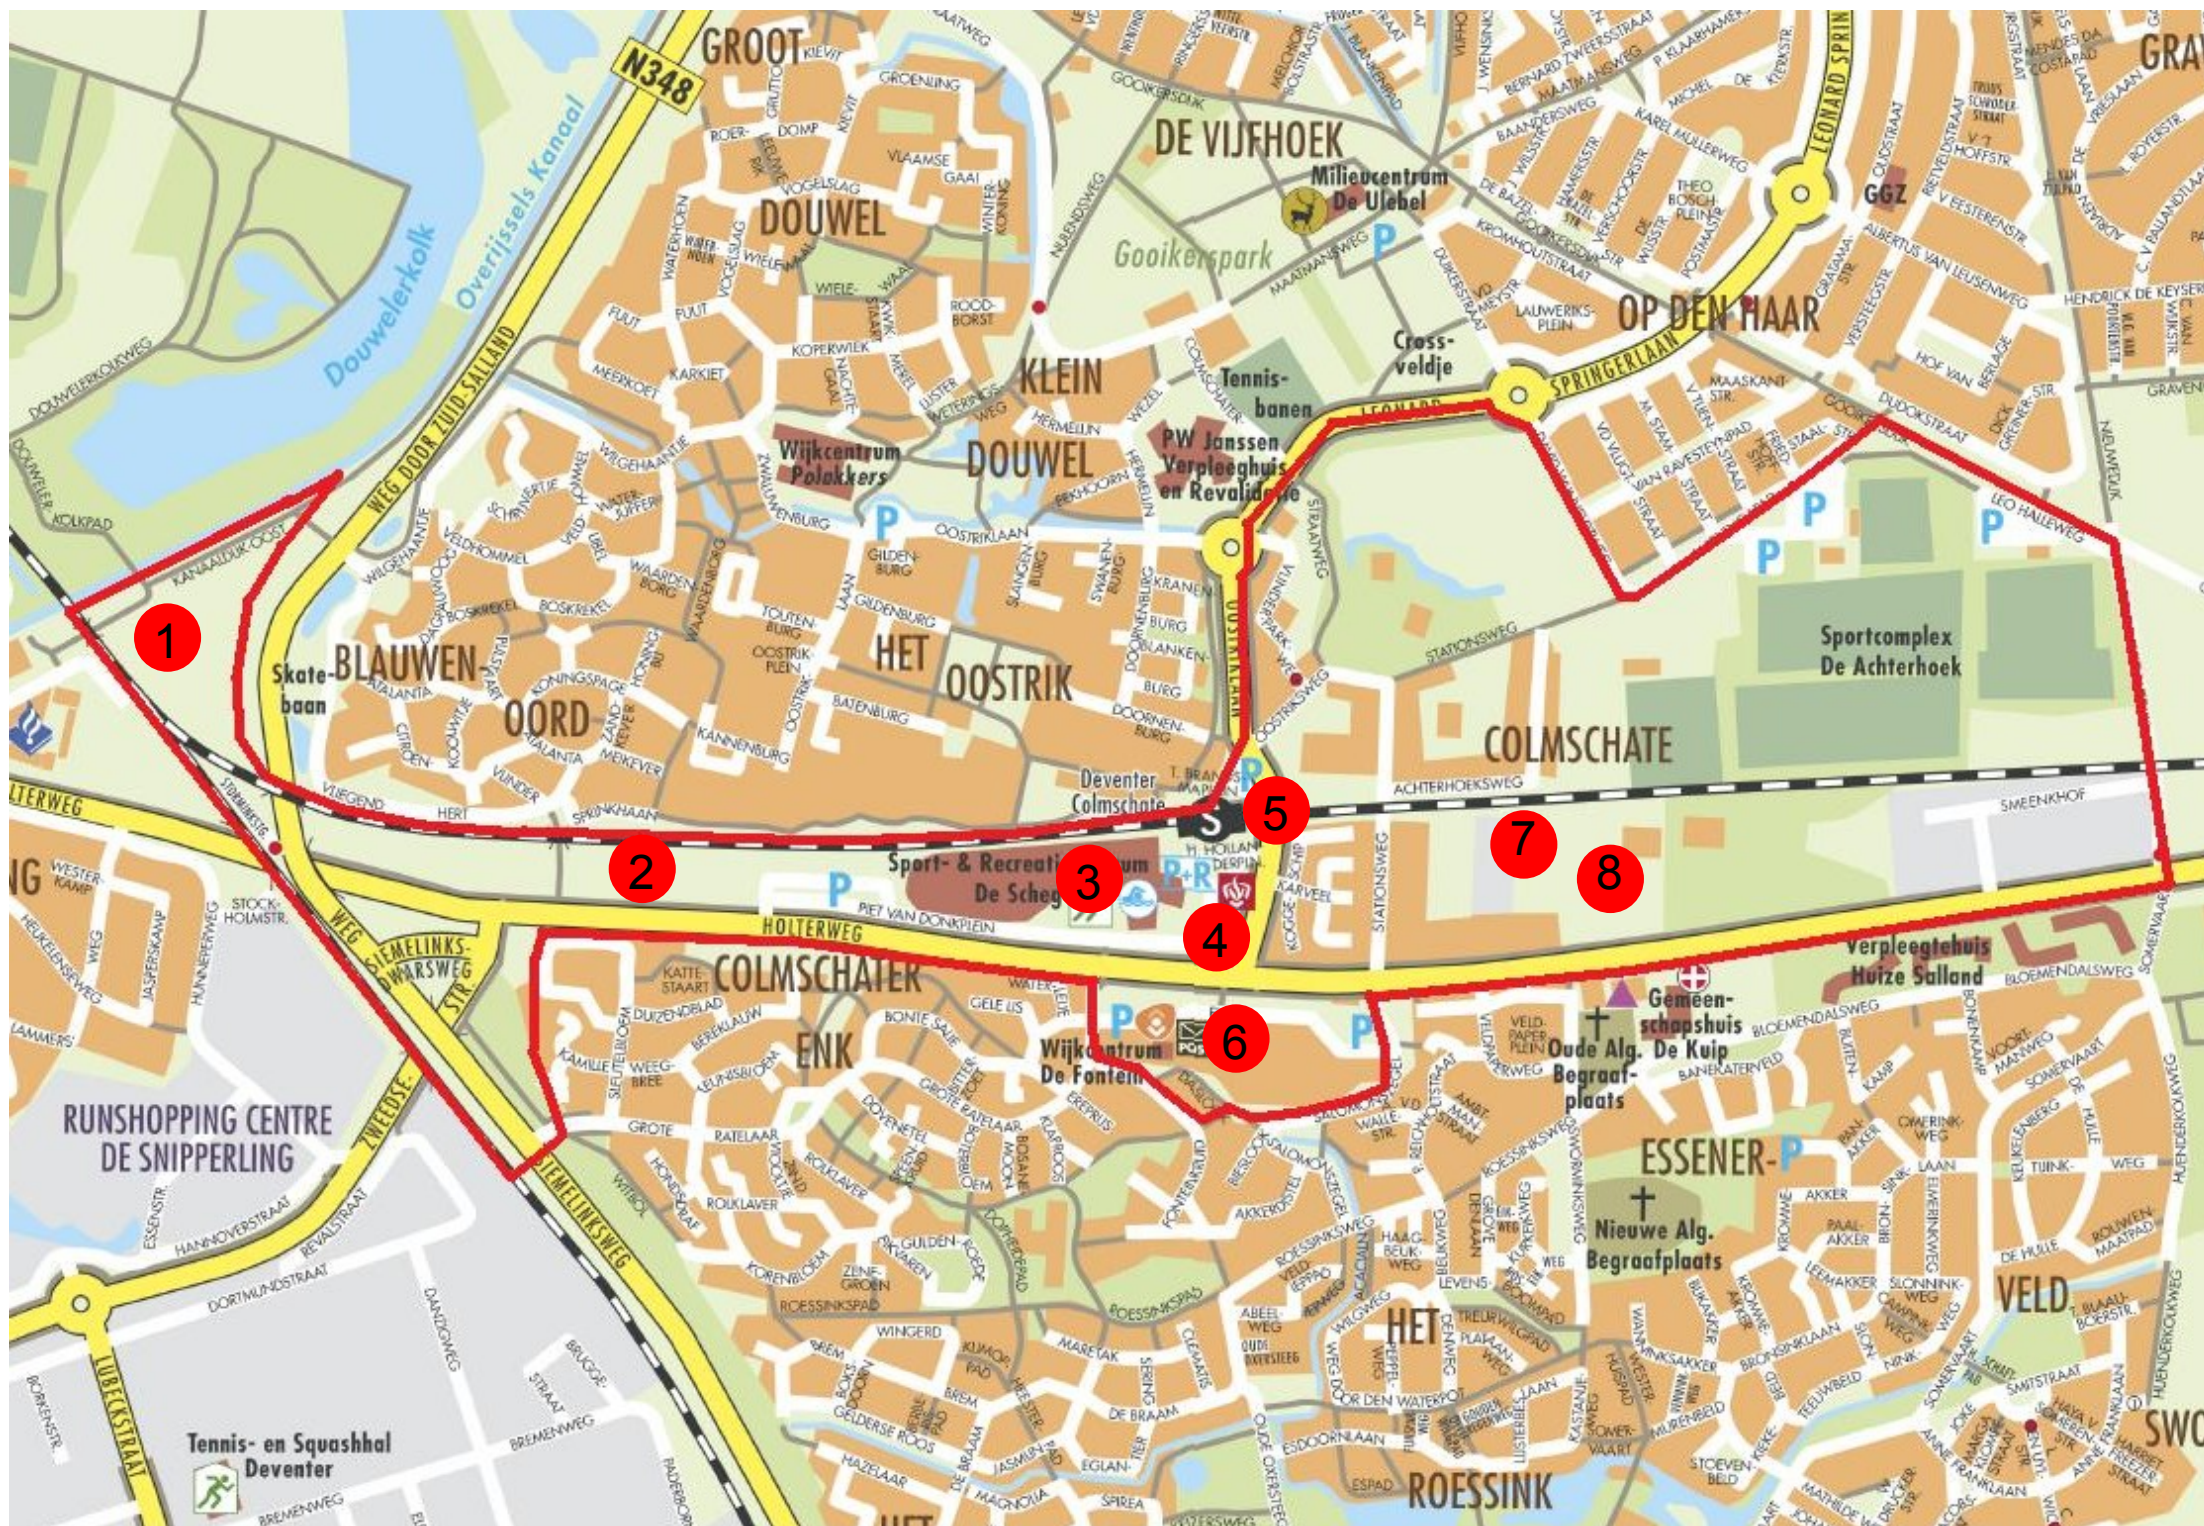

# Ontwikkelingen 'Colmschate e.o.'

- 1 Driehoek Blauwenoord
- 2 Zone Holterweg
- 3 Uitbreiding De Scheg
- 4 Perceel hoek Oostrikklaan/Holterweg
- 5 Ondertunneling spoor Oostrikklaan
- 6 Vernieuwing winkelcentrum Colmschate
- 7 Woningbouw
- 8 Woningbouw Cellarius

Bijlage bij toelichting bestemmingsplan 'Colmschate e.o.'

De ontwikkelingen zijn niet in dit bestemmingsplan opgenomen. Voor deze ontwikkelingen zal een aparte planologische procedure worden doorlopen.