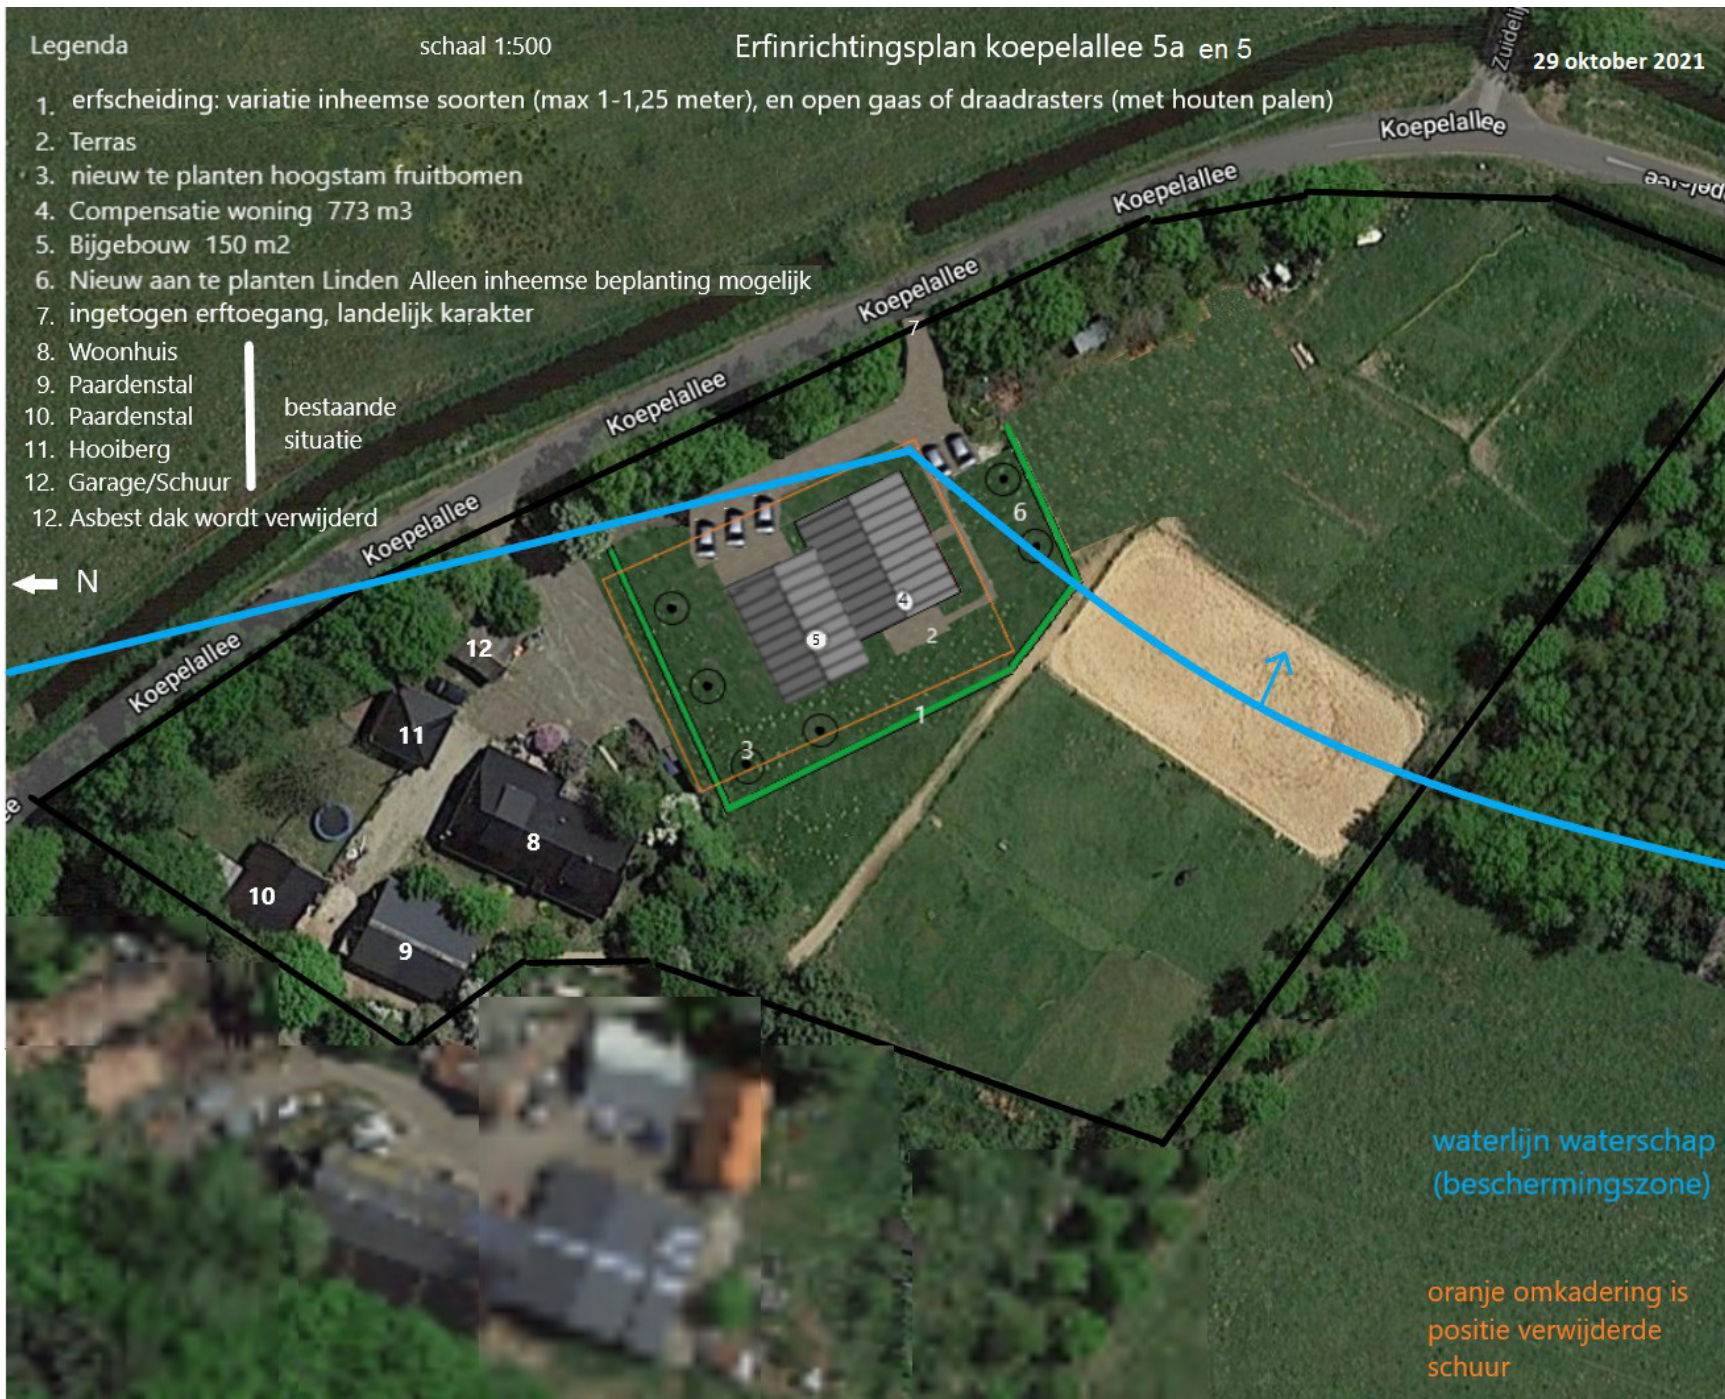

Legenda

schaal 1:500

Erfinrichtingsplan Koepelallee 5a en 5

29 oktober 2021

1. erf scheiding: variatie inheemse soorten (max 1-1,25 meter), en open gas of draadrasters (met houten palen)
2. Terras
3. nieuw te planten hoogstam fruitbomen
4. Compensatie woning 773 m<sup>3</sup>
5. Bijgebouw 150 m<sup>2</sup>
6. Nieuw aan te planten Linden Alleen inheemse beplanting mogelijk
7. ingetogen erf toegang, landelijk karakter
8. Woonhuis
9. Paardenstal
10. Paardenstal
11. Hooiberg
12. Garage/Schuur
12. Asbest dak wordt verwijderd

bestaande  
situatie

← N

waterlijn waterschap  
(beschermingszone)

oranje omkadering is  
positie verwijderde  
schuur