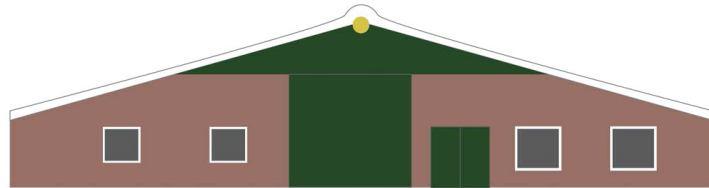

# Legenda

- grasland/weiland
- moestuin
- inrit brievenbus + voordeur
- bestaande beukenheg
- nieuw aan te planten beukenheg
- bestaande bomen/bomenrij
- afrastering 75 cm hoog.
- boom- en struikgroep.  
- els en lijsterbes.
- struweelhaag
- boomgaard hoogstamfruit, inheemse  
appel-, & peersoorten aantal: 9  
- Luster elstar & Schone van Boskoop  
- Wilde peer
- akkerrand inheems bloemenmengsel
- meidoornhaag
- ooievaarsnest
- X leilindes, aantal: 4
- verlichting erf
- borders met bescheiden efbepanting

Schaal  
20 m

Vooranzicht schuur met topgevel