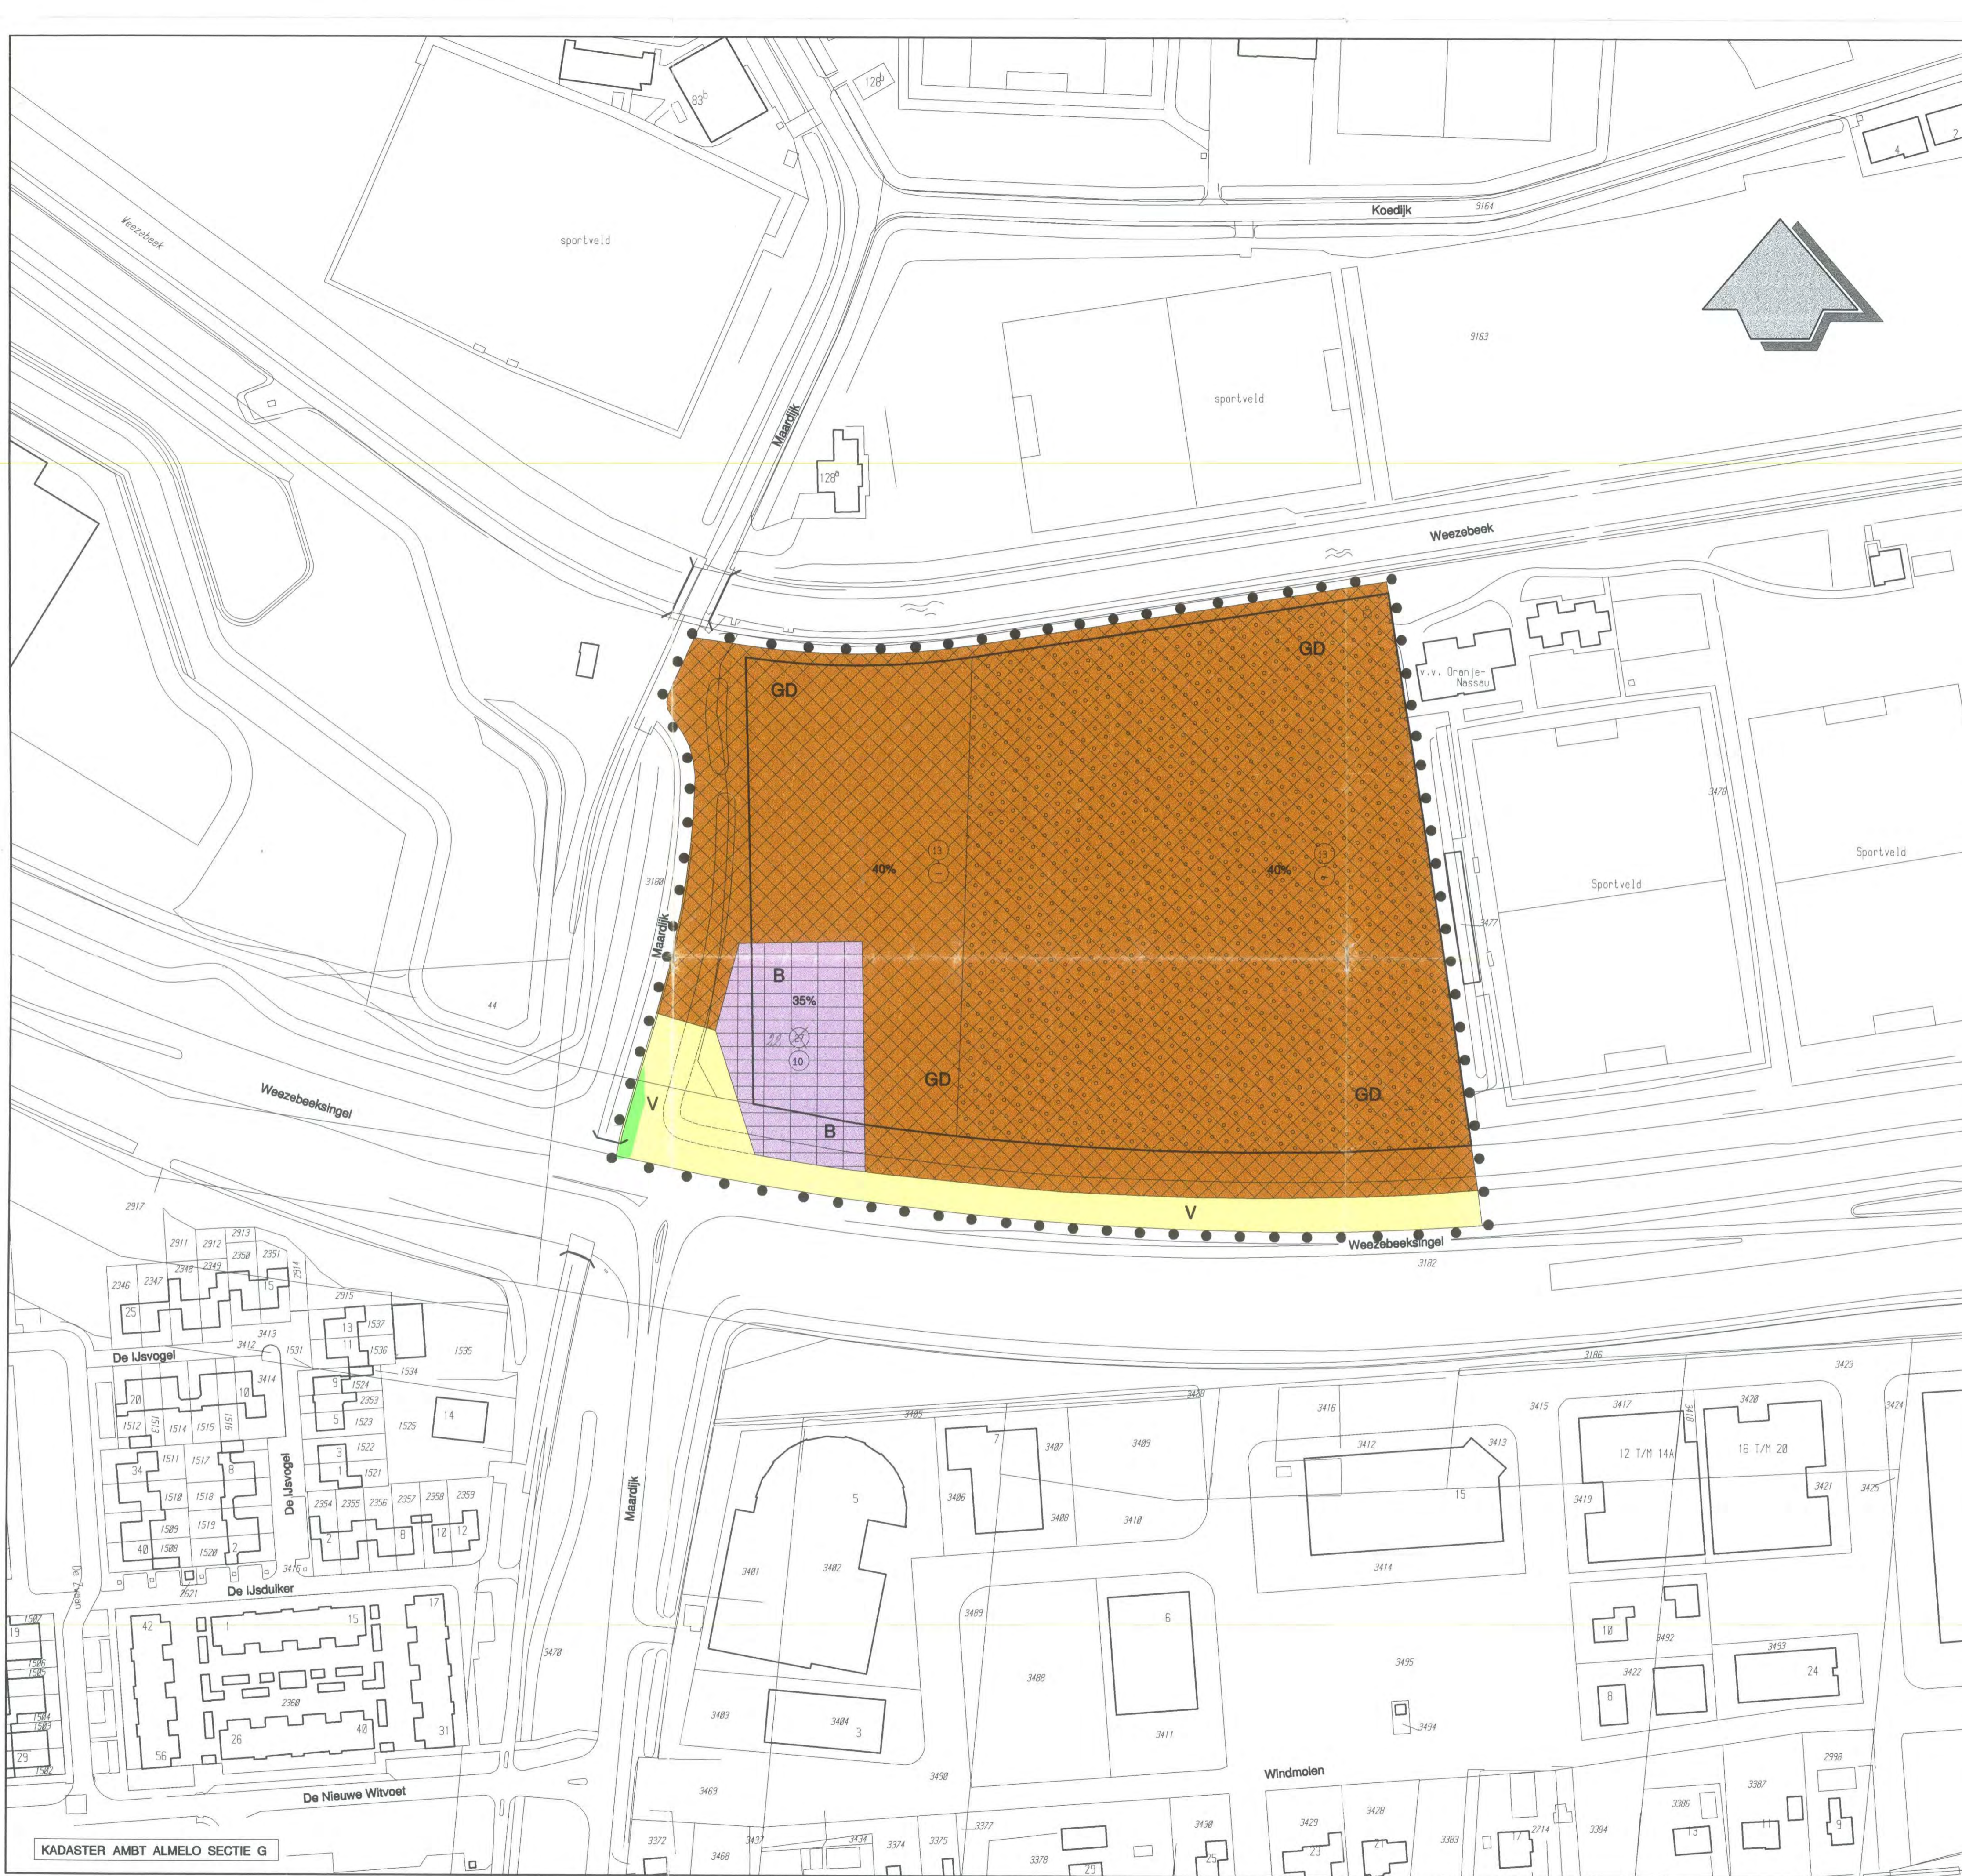

Locatie  
BP00003

42

Heraclesstadion  
ZD 145

42 Zuid  
Ilspa  
Locatie  
BP00003

Heracles  
00013  
DR

42

Heraclesstadion  
ZD145

**VERKLARING**

-  Bestaande bebouwing en kadastrale gegevens
-  Grens van het plan
-  Bebouwingsgrens
-  Bestemmingsgrens
-  Maximaal Bebouwinghoogte (in meters)
-  Minimaal
-  30%
-  Stadion

**BESTEMMINGEN**

-  GEMENGDE DOELEINDEN
-  BEDRIJFSDOELEINDEN
-  VERKEERSDOELEINDEN

**GEMEENTE ALMELO**

**BESTEMMINGSPLAN ZUID  
BEDRIJVENLOCATIE WEEZEBEKSINGEL**

**SCHAAL 1 : 1000**      **HERZIENING 97 - XII**

Vastgesteld door Gem.Raad/  
B&W d.d. 8-4-1999  
Goedgekeurd door  
Ged.Staten d.d. 5-7-1999  
Behoord bij  
Tek.no.                      d.d.