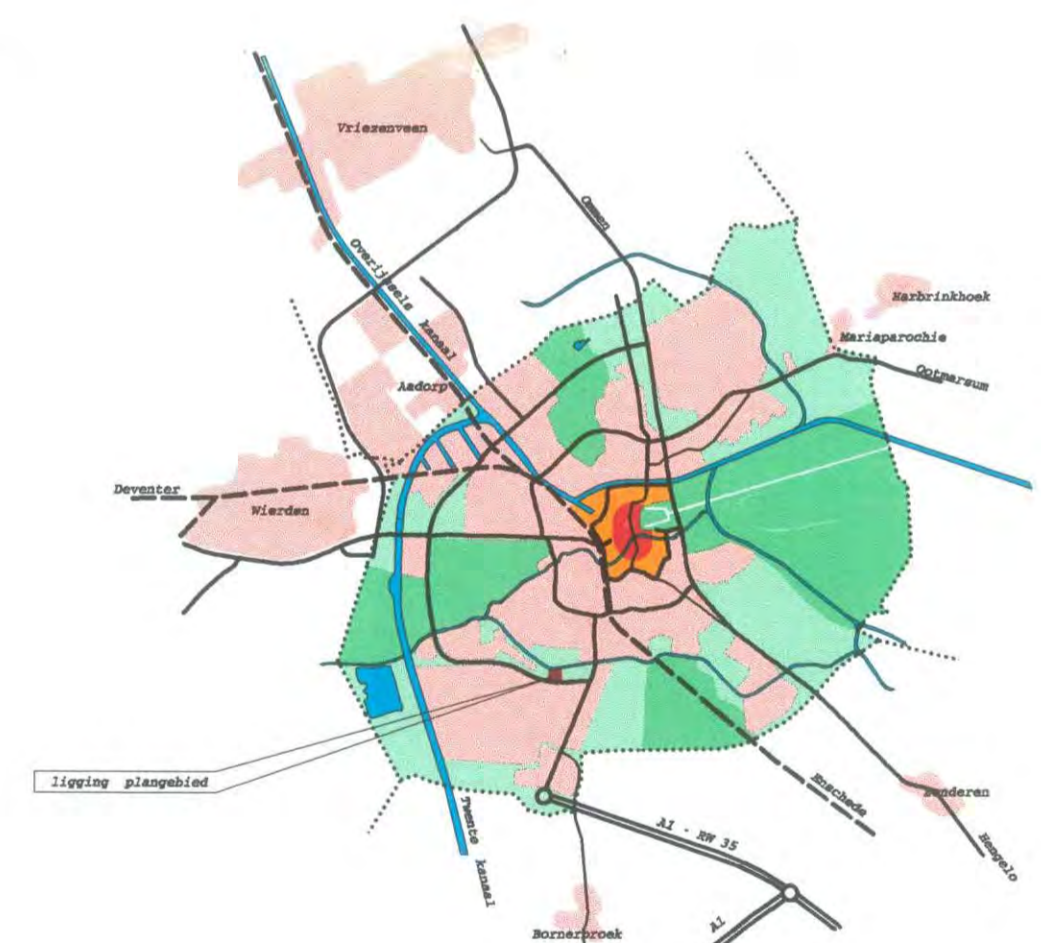

Locatie  
BP00003

42

Heraclesstadion  
ZD 145

42 Zuid  
Ilspa  
Locatie  
BP00003

Heracles  
00013  
DR

42

Heraclesstadion  
ZD145

**VERKLARING**

-  Bestaande bebouwing en kadastrale gegevens
-  Grens van het plan
-  Bebouwingsgrens
-  Bestemmingsgrens
-  Maximaal Bebouwinghoogte (in meters)
-  Minimaal
-  30%
-  Stadion

**BESTEMMINGEN**

-  GEMENGDE DOELEINDEN
-  BEDRIJFSDOELEINDEN
-  VERKEERSDOELEINDEN

**GEMEENTE ALMELO**

**BESTEMMINGSPLAN ZUID  
BEDRIJVENLOCATIE WEEZEBEKSINGEL**

**SCHAAL 1 : 1000**      **HERZIENING 97 - XII**

Vastgesteld door Gem.Raad/  
B&W d.d. 8-4-1999  
Goedgekeurd door  
Ged.Staten d.d. 5-7-1999  
Behoord bij  
Tek.no.                      d.d.