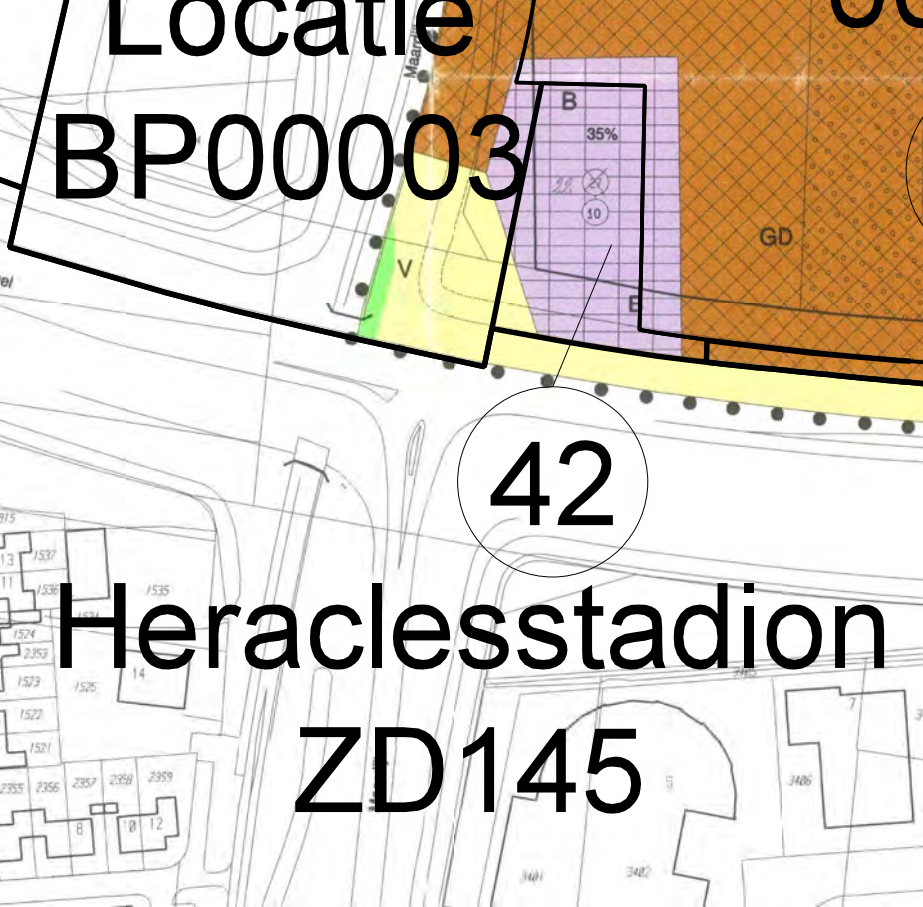

Locatie  
BP00003

42

Heraclesstadion  
ZD 145

42 Zuid  
Ilspa  
Locatie  
BP00003

Heracles  
00013  
DR

42

Heraclesstadion  
ZD145

**VERKLARING**

-  Bestaande bebouwing en kadastrale gegevens
-  Grens van het plan
-  Bebouwingsgrens
-  Bestemmingsgrens
-  Maximaal Bebouwinghoogte (in meters)
-  Minimaal
-  30%
-  Stadion

**BESTEMMINGEN**

-  GEMENGDE DOELEINDEN
-  BEDRIJFSDOELEINDEN
-  VERKEERSDOELEINDEN

**GEMEENTE ALMELO**

**BESTEMMINGSPLAN ZUID  
BEDRIJVENLOCATIE WEEZEBEKSINGEL**

**SCHAAL 1 : 1000**      **HERZIENING 97 - XII**

Vastgesteld door Gem.Raad/  
B&W d.d. 8-4-1999  
Goedgekeurd door  
Ged.Staten d.d. 5-7-1999  
Behoord bij  
Tek.no.                      d.d.