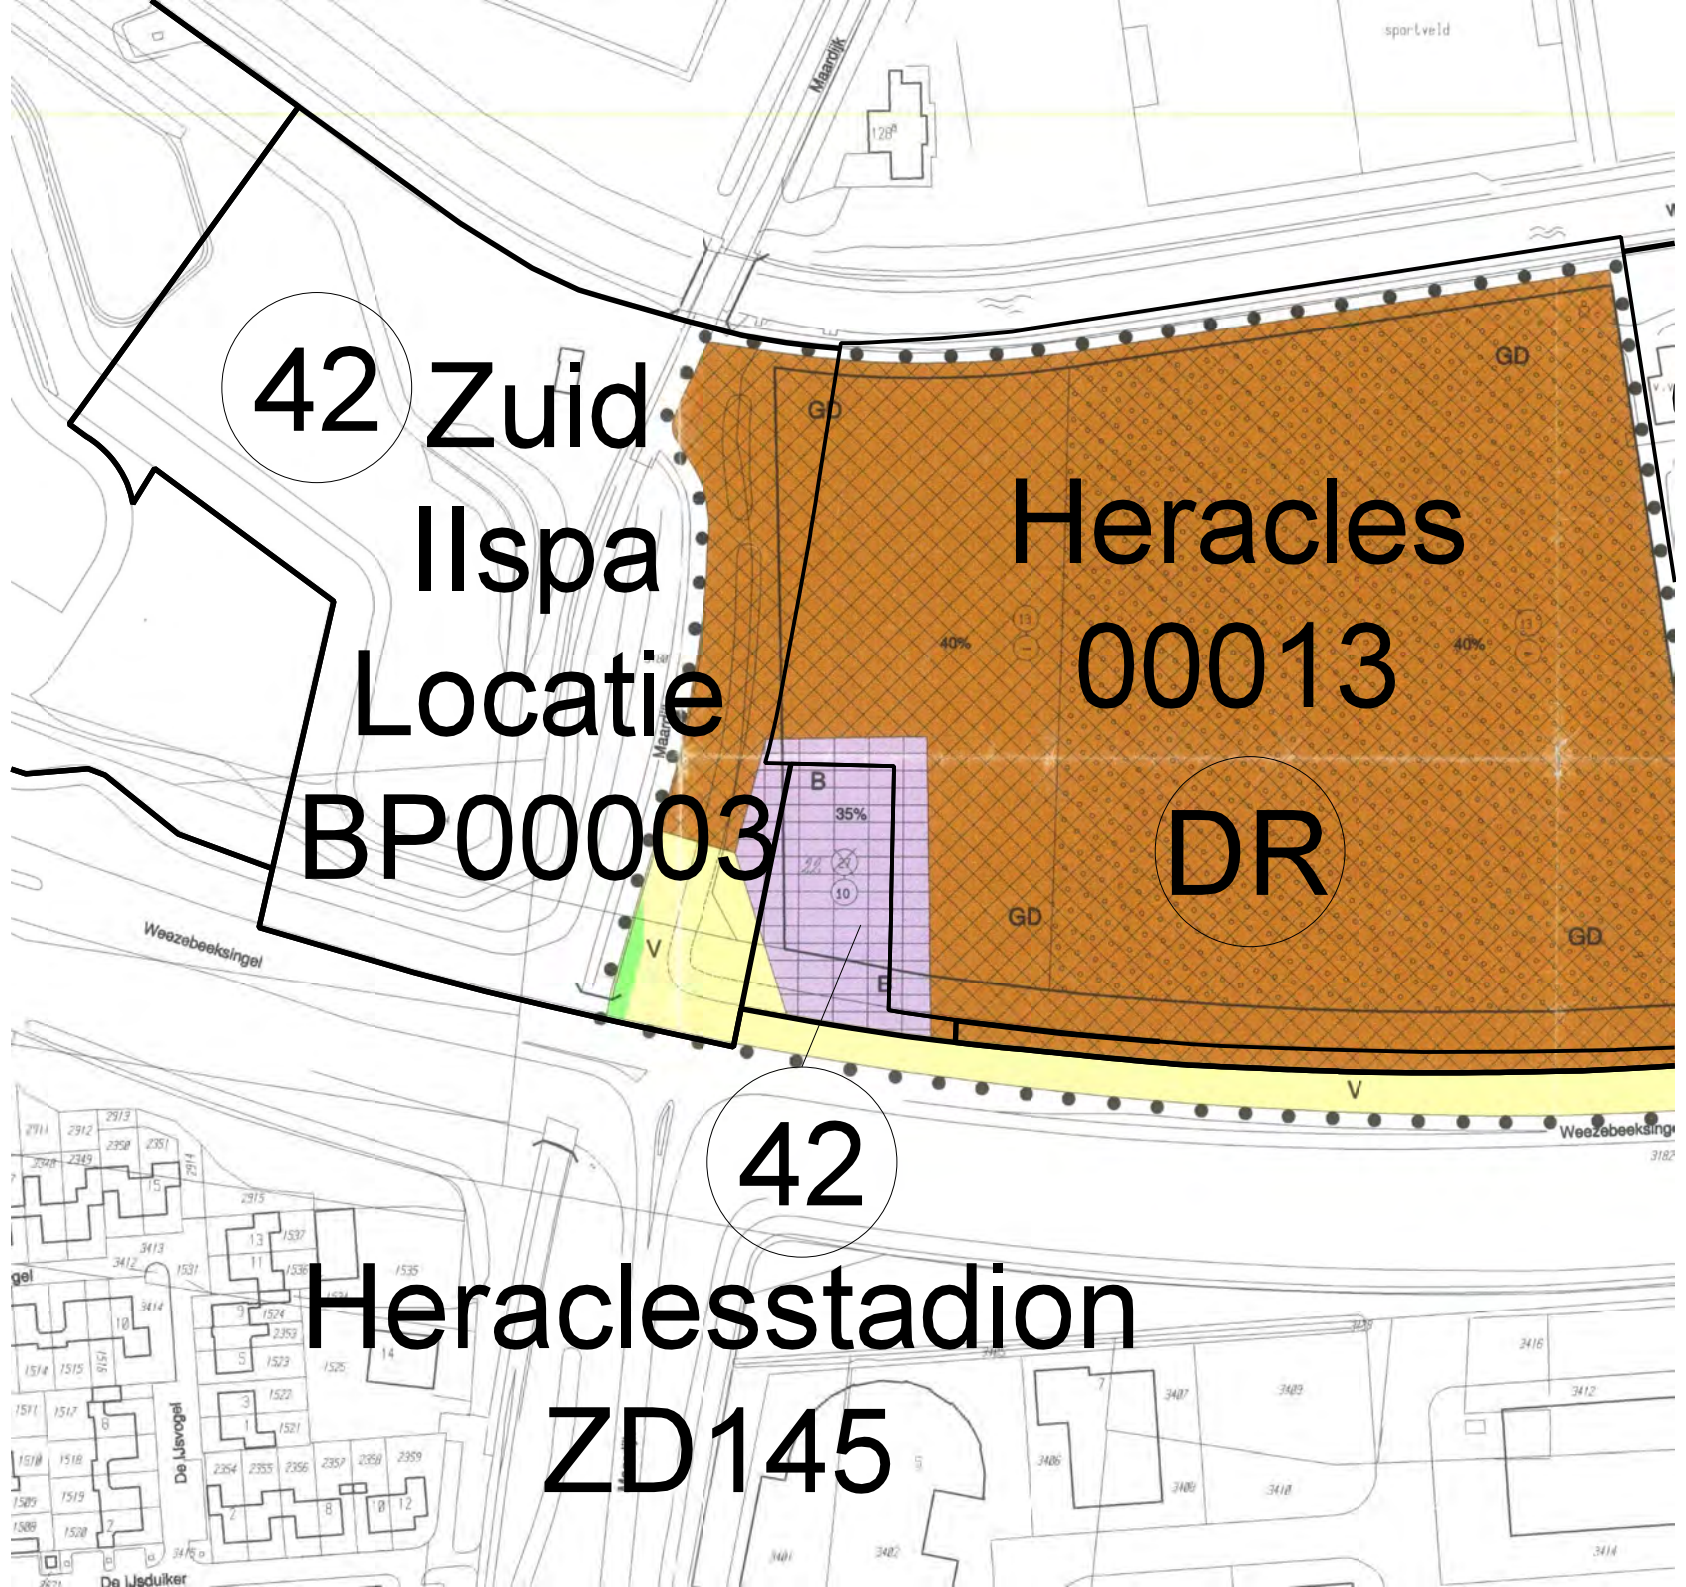

Locatie  
BP00003

42

Heraclesstadion  
ZD 145

42 Zuid  
Ilspa  
Locatie  
BP00003

Heracles  
00013  
DR

42

Heraclesstadion  
ZD145

**VERKLARING**

-  Bestaande bebouwing en kadastrale gegevens
-  Grens van het plan
-  Bebouwingsgrens
-  Bestemmingsgrens
-  Maximaal Bebouwinghoogte (in meters)
-  Minimaal
-  30%
-  Stadion

**BESTEMMINGEN**

-  GEMENGDE DOELEINDEN
-  BEDRIJFSDOELEINDEN
-  VERKEERSDOELEINDEN

**GEMEENTE ALMELO**

**BESTEMMINGSPLAN ZUID  
BEDRIJVENLOCATIE WEEZEBEKSINGEL**

**SCHAAL 1 : 1000**      **HERZIENING 97 - XII**

Vastgesteld door Gem.Raad/  
B&W d.d. 8-4-1999  
Goedgekeurd door  
Ged.Staten d.d. 5-7-1999  
Behoord bij  
Tek.no.                      d.d.