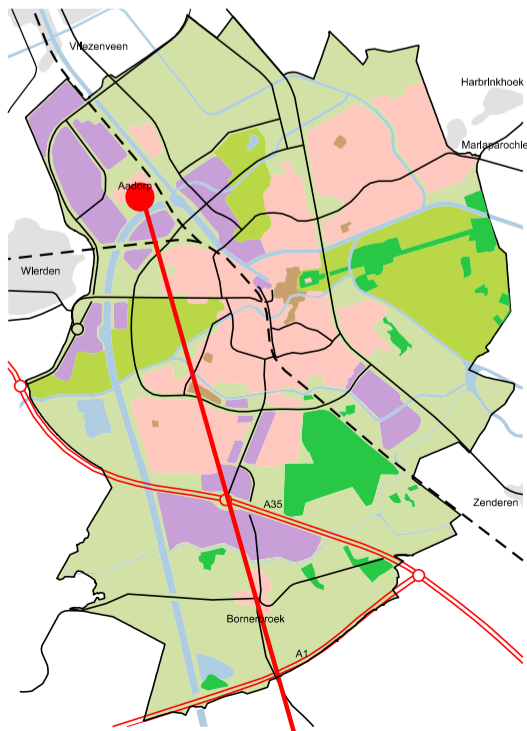

Plangebied

Bestemmingsplan
BP00058 Aadorp_Bruglaan 19a

Bestemmingen

art.3

Agrarisch

art.4

Tuin

art.5

Wonen

Bouwvlak

Bouwvlak

Verklaring

Topografische gegevens en
bestaande ondergrond (20-2-2013)

Ligging plangebied

Ligging plangebied

Ruimtelijk plan	1/1		Afdeling ROM Team Ruimtelijke Ordening en Verkeer STEDENBOUW		
NL.IMRO.0141.BP00058-0401 Aadorp_Bruglaan 19a					
Vastgesteld door Gemeenteraad / B&W d.d.					
Datum	18-6-2013			Modelnaam	
Schaal	1:1000			Status	VASTGESTELD
Formaat	A3			Getekend	MvM
Bestandsnaam					