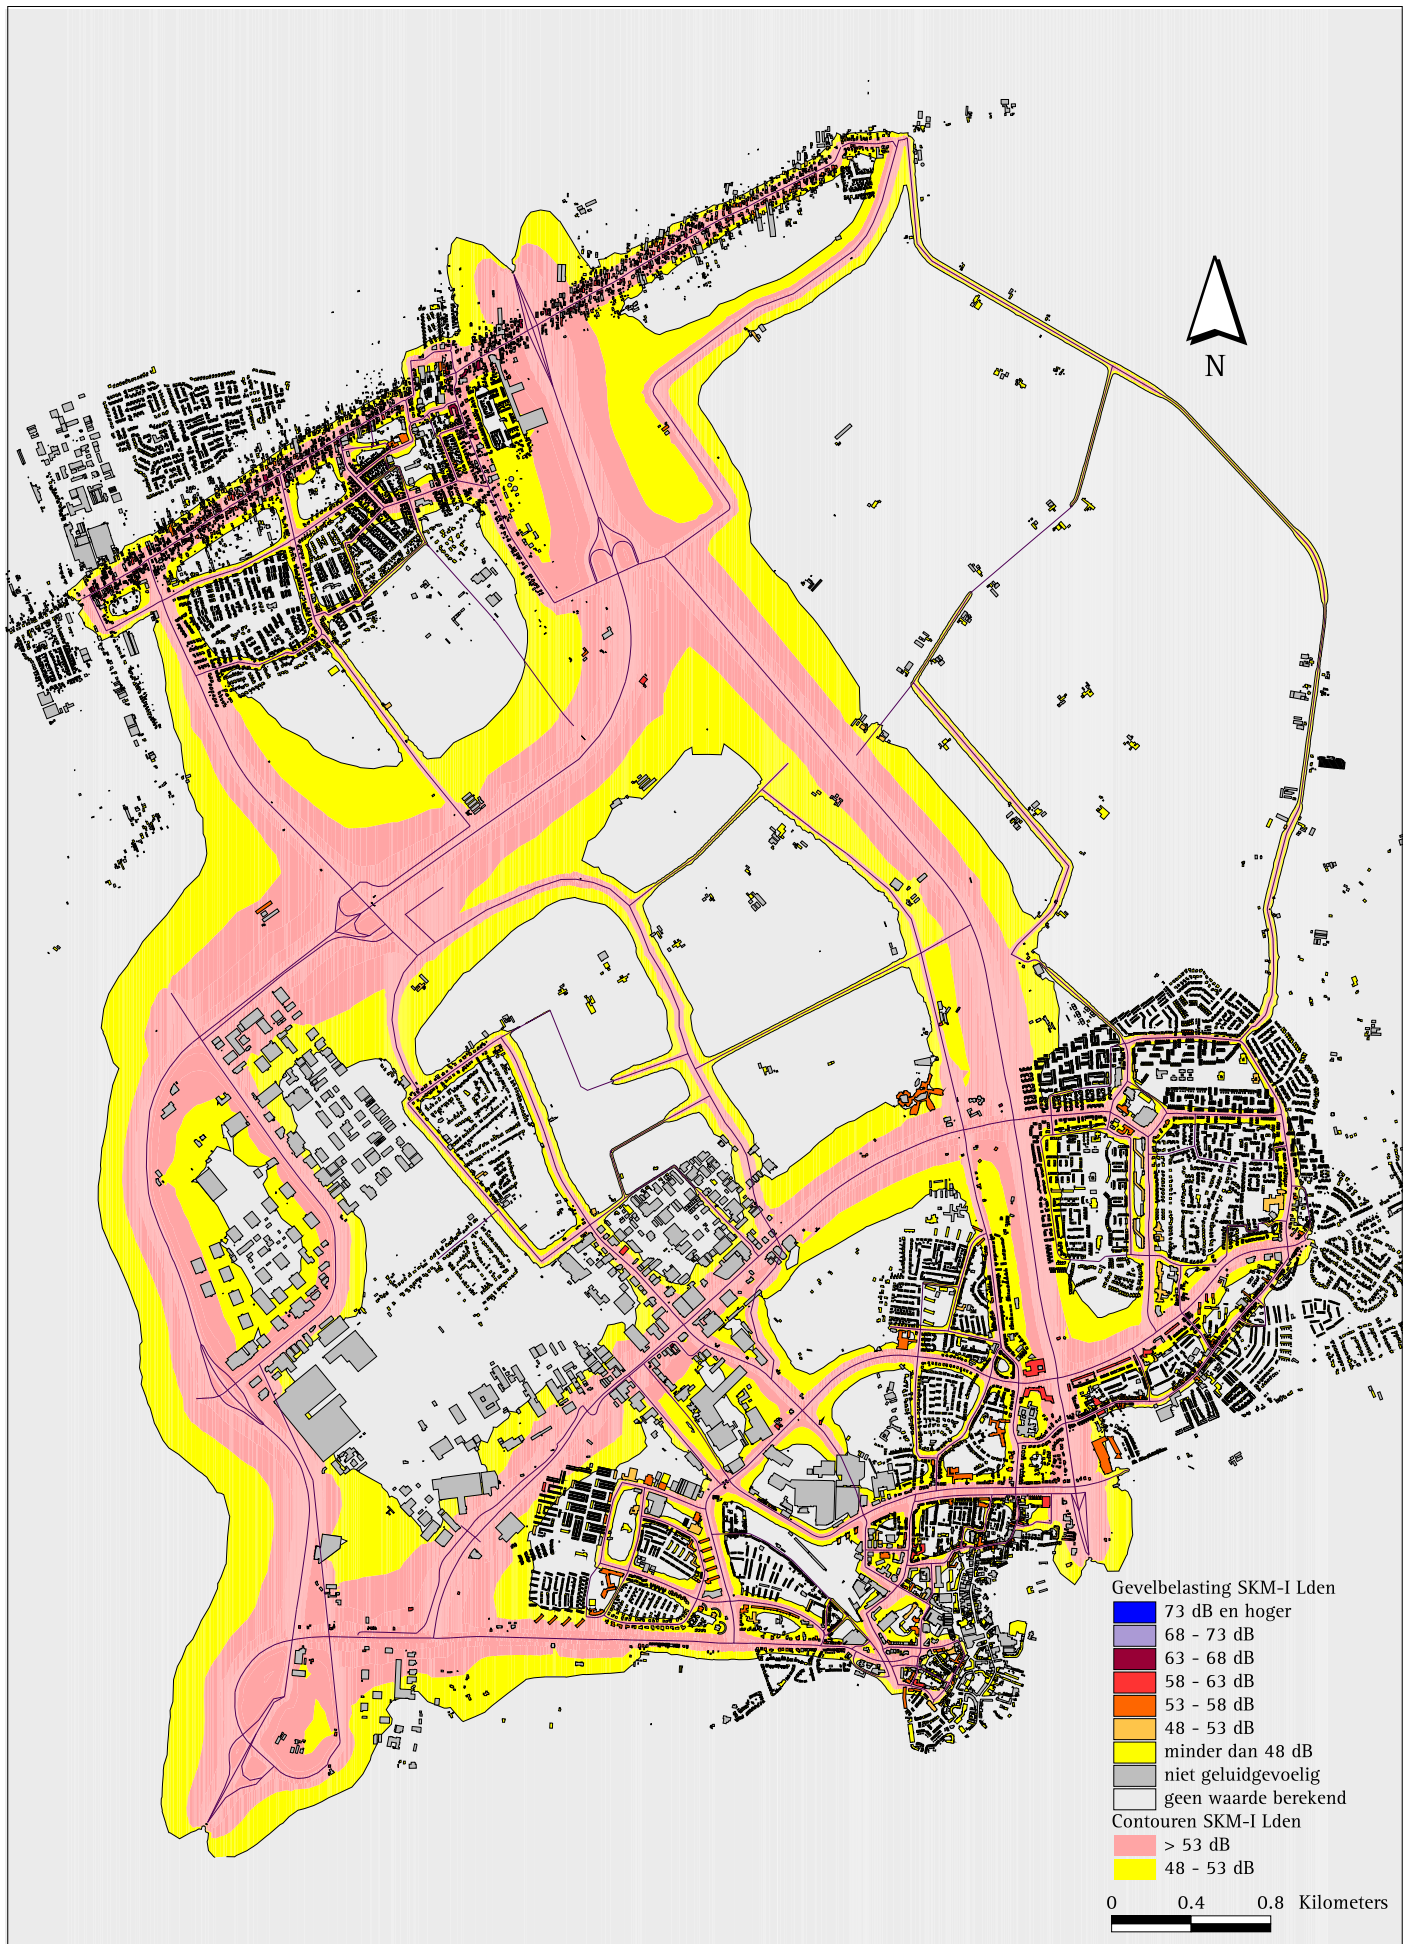

## Variant B4 : Geluidscontouren Lden

Almelo Waterrijk

Kenmerk: AMI.096/Fth

## Variant B : Geluidscontouren Lden

Almelo Waterrijk

## Variant 1 : Geluidscontouren Lden

Almelo Waterrijk