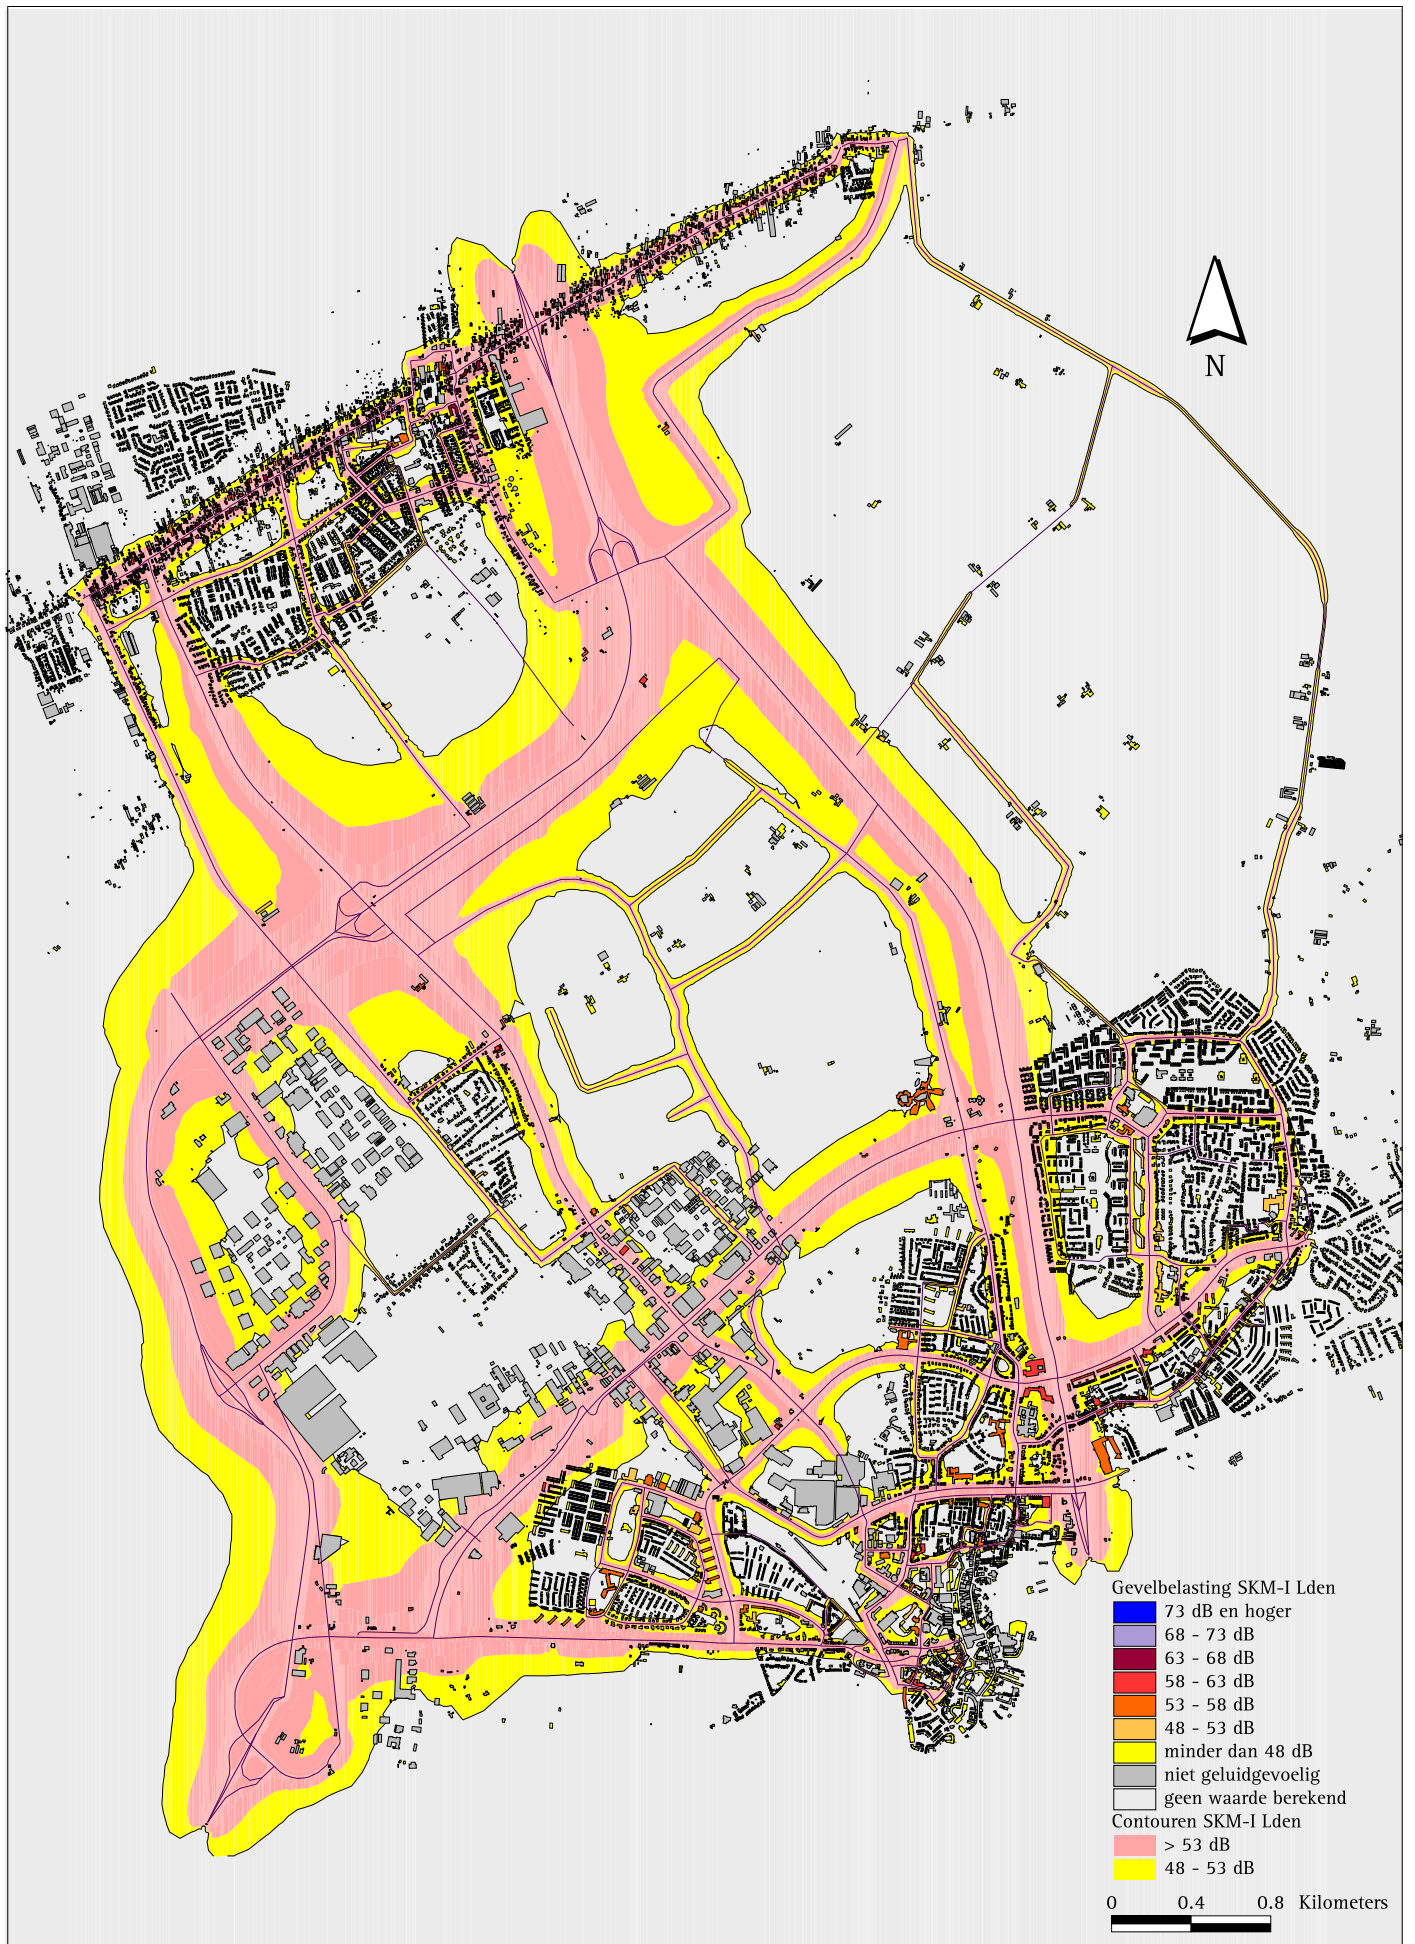

## Variant B4 : Geluidscontouren Lden

Almelo Waterrijk

Kenmerk: AMI.096/Fth

## Variant B : Geluidscontouren Lden

Almelo Waterrijk

## Variant 1 : Geluidscontouren Lden

Almelo Waterrijk