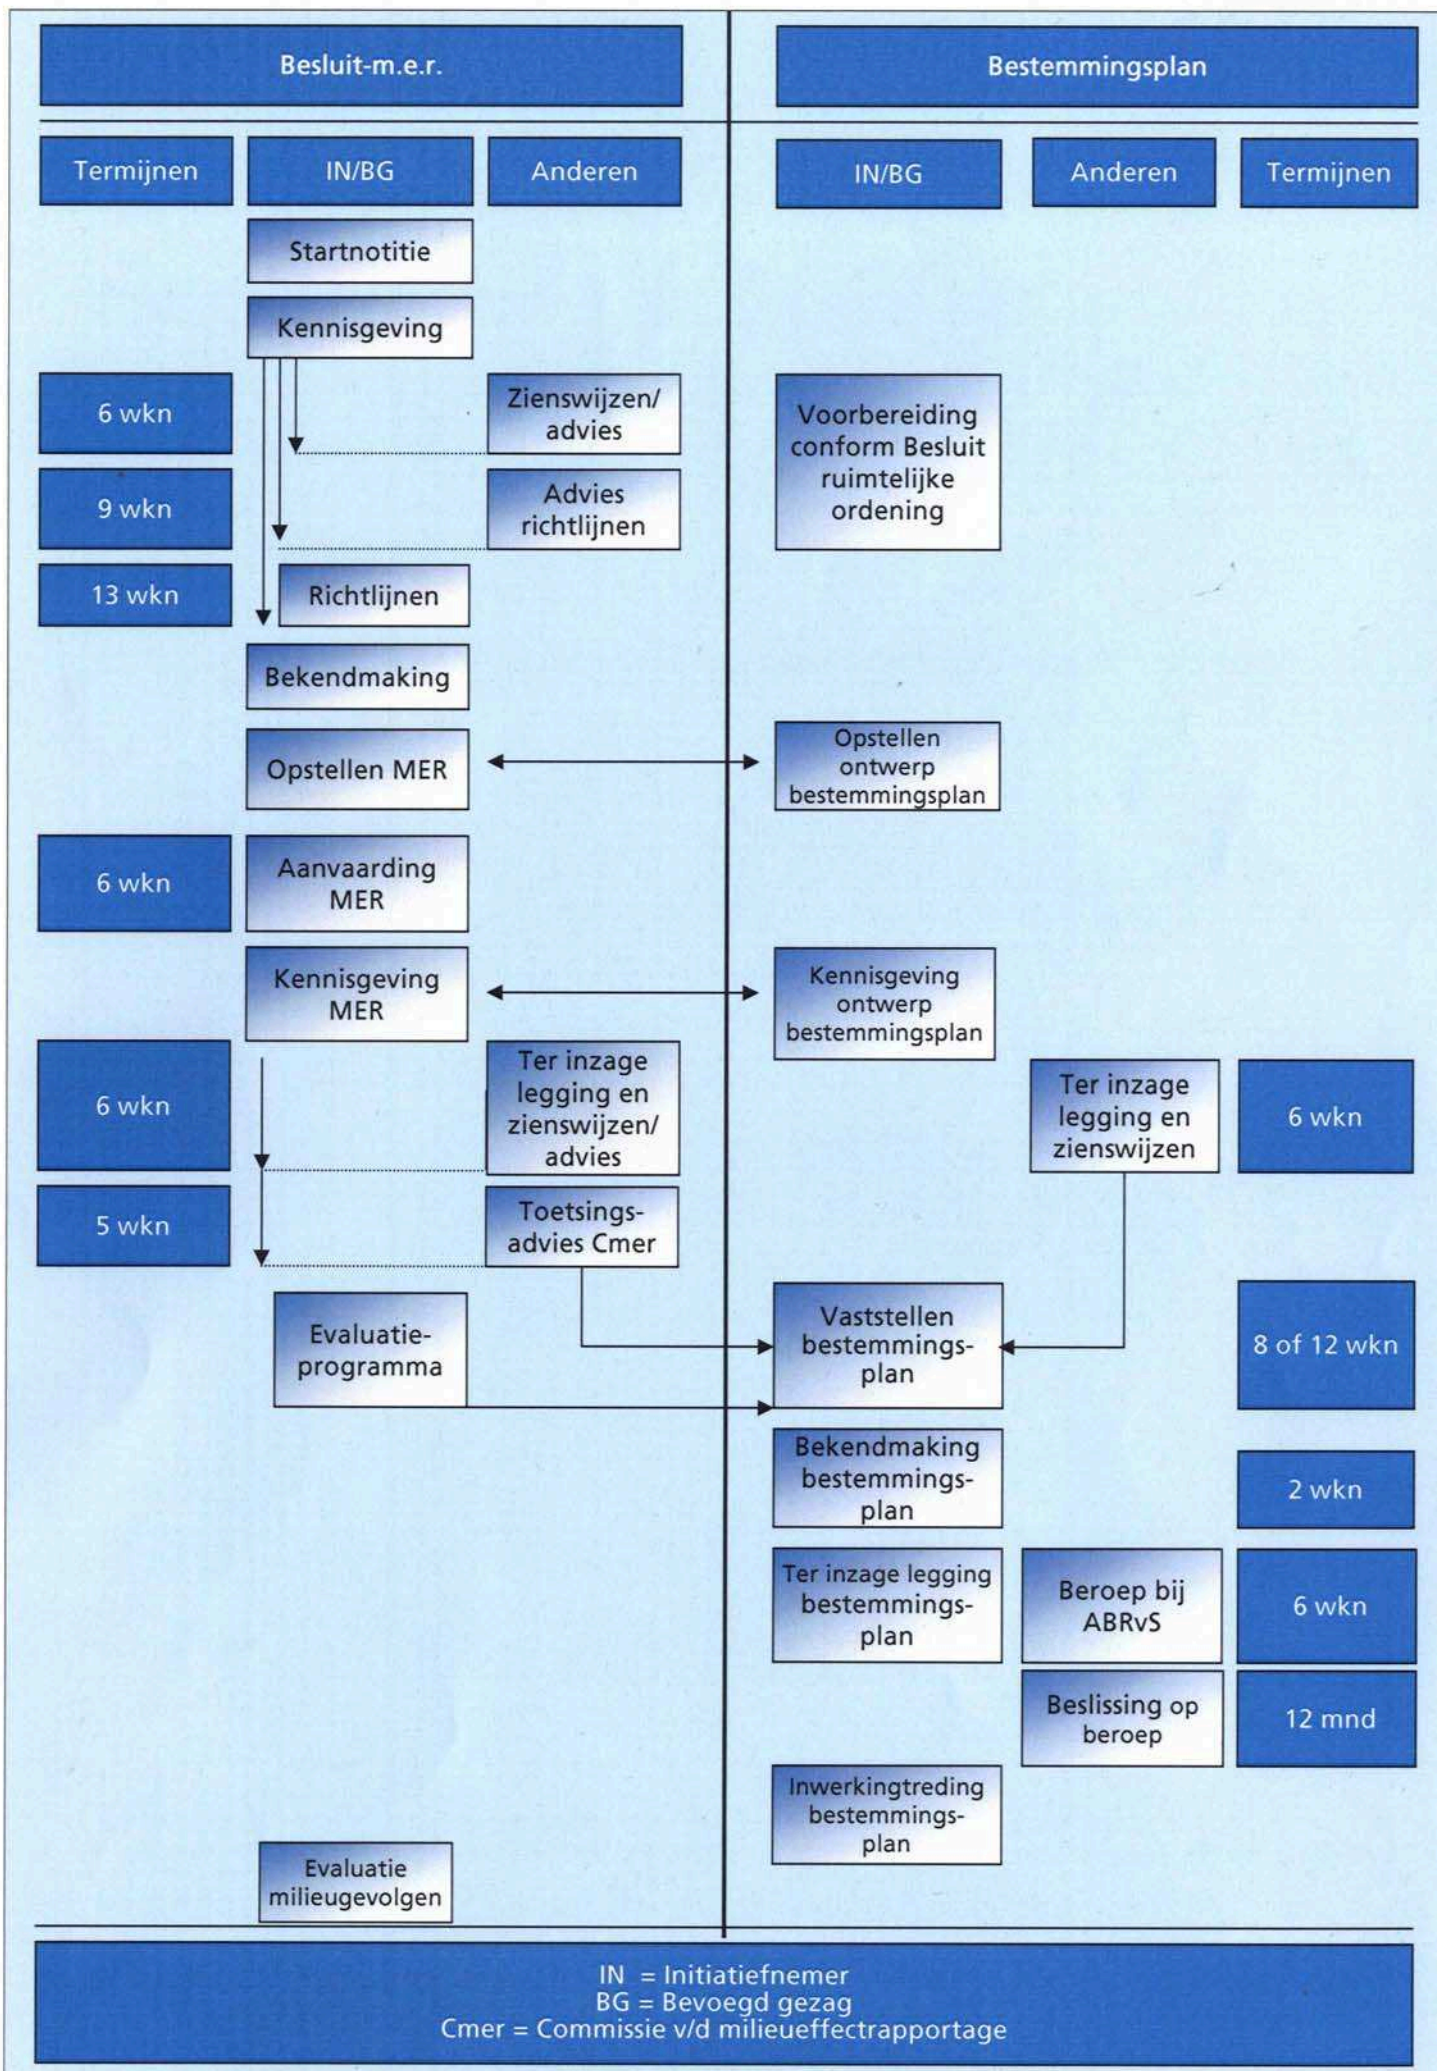

A COMPANY OF

ROYAL HASKONING

Bijlage 1 Procedures

Vigerende bestemmingsplannen

De vigerende bestemmingsplannen van de gemeente Almelo zijn:

- Bestemmingsplan "Buitengebied, integrale herziening 1993" vastgesteld d.d. 14-12-1995 en goedgekeurd 07-03-1996 en
- Bestemmingsplan "Buitengebied" vastgesteld d.d. 11-10-1984 en goedgekeurd d.d. 25-03-1986.

Het vigerende bestemmingsplan van de gemeente Twenterand is:

- Bestemmingsplan 'Buitengebied, herziening 2005' vastgesteld d.d. 07-11-2006 en goedgekeurd d.d. 25-06-2007.