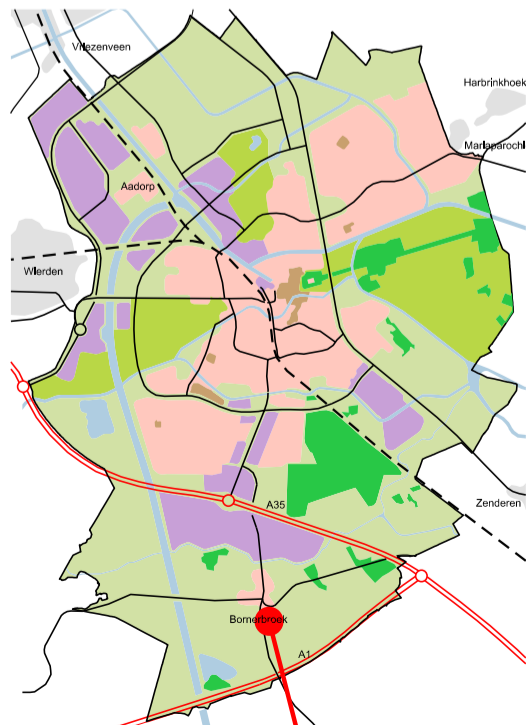

Plangebied

Bestemmingsplan
00104 Schapendrift 7 -
Lohuisstraat 19 Bornerbroek

Bestemmingen

- art.3 A Agrarisch
- art.4 G Groen
- art.5 T Tuin
- art.6 V Verkeer
- art.7 W Wonen

Bouwvlak

- bouwvlak

Bouwaanduidingen

- [-sba-gb] specifieke bouwaanduiding uitgesloten - gebouwen
- [tae] twee-aaneen

Maatvoeringaanduidingen

- maatvoeringsvlak
- 8 maximum aantal wooneenheden

Verklaring

- Topografische gegevens en bestaande ondergrond (10 augustus 2020)

Ligging plangebied

Ligging plangebied

Ruimtelijk plan	1/1	
NL.IMRO.0141.00104-BP31 Schapendrift 7 - Lohuisstraat 19 Bornerbroek Vastgesteld door Gemeenteraad / B&W d.d.		
Datum	9-11-2021	
Schaal	1:1000	
Formaat	A3	
Bestandsnaam		
Modelnaam		
Status	VASTGESTELD	
Getekend	MvL	