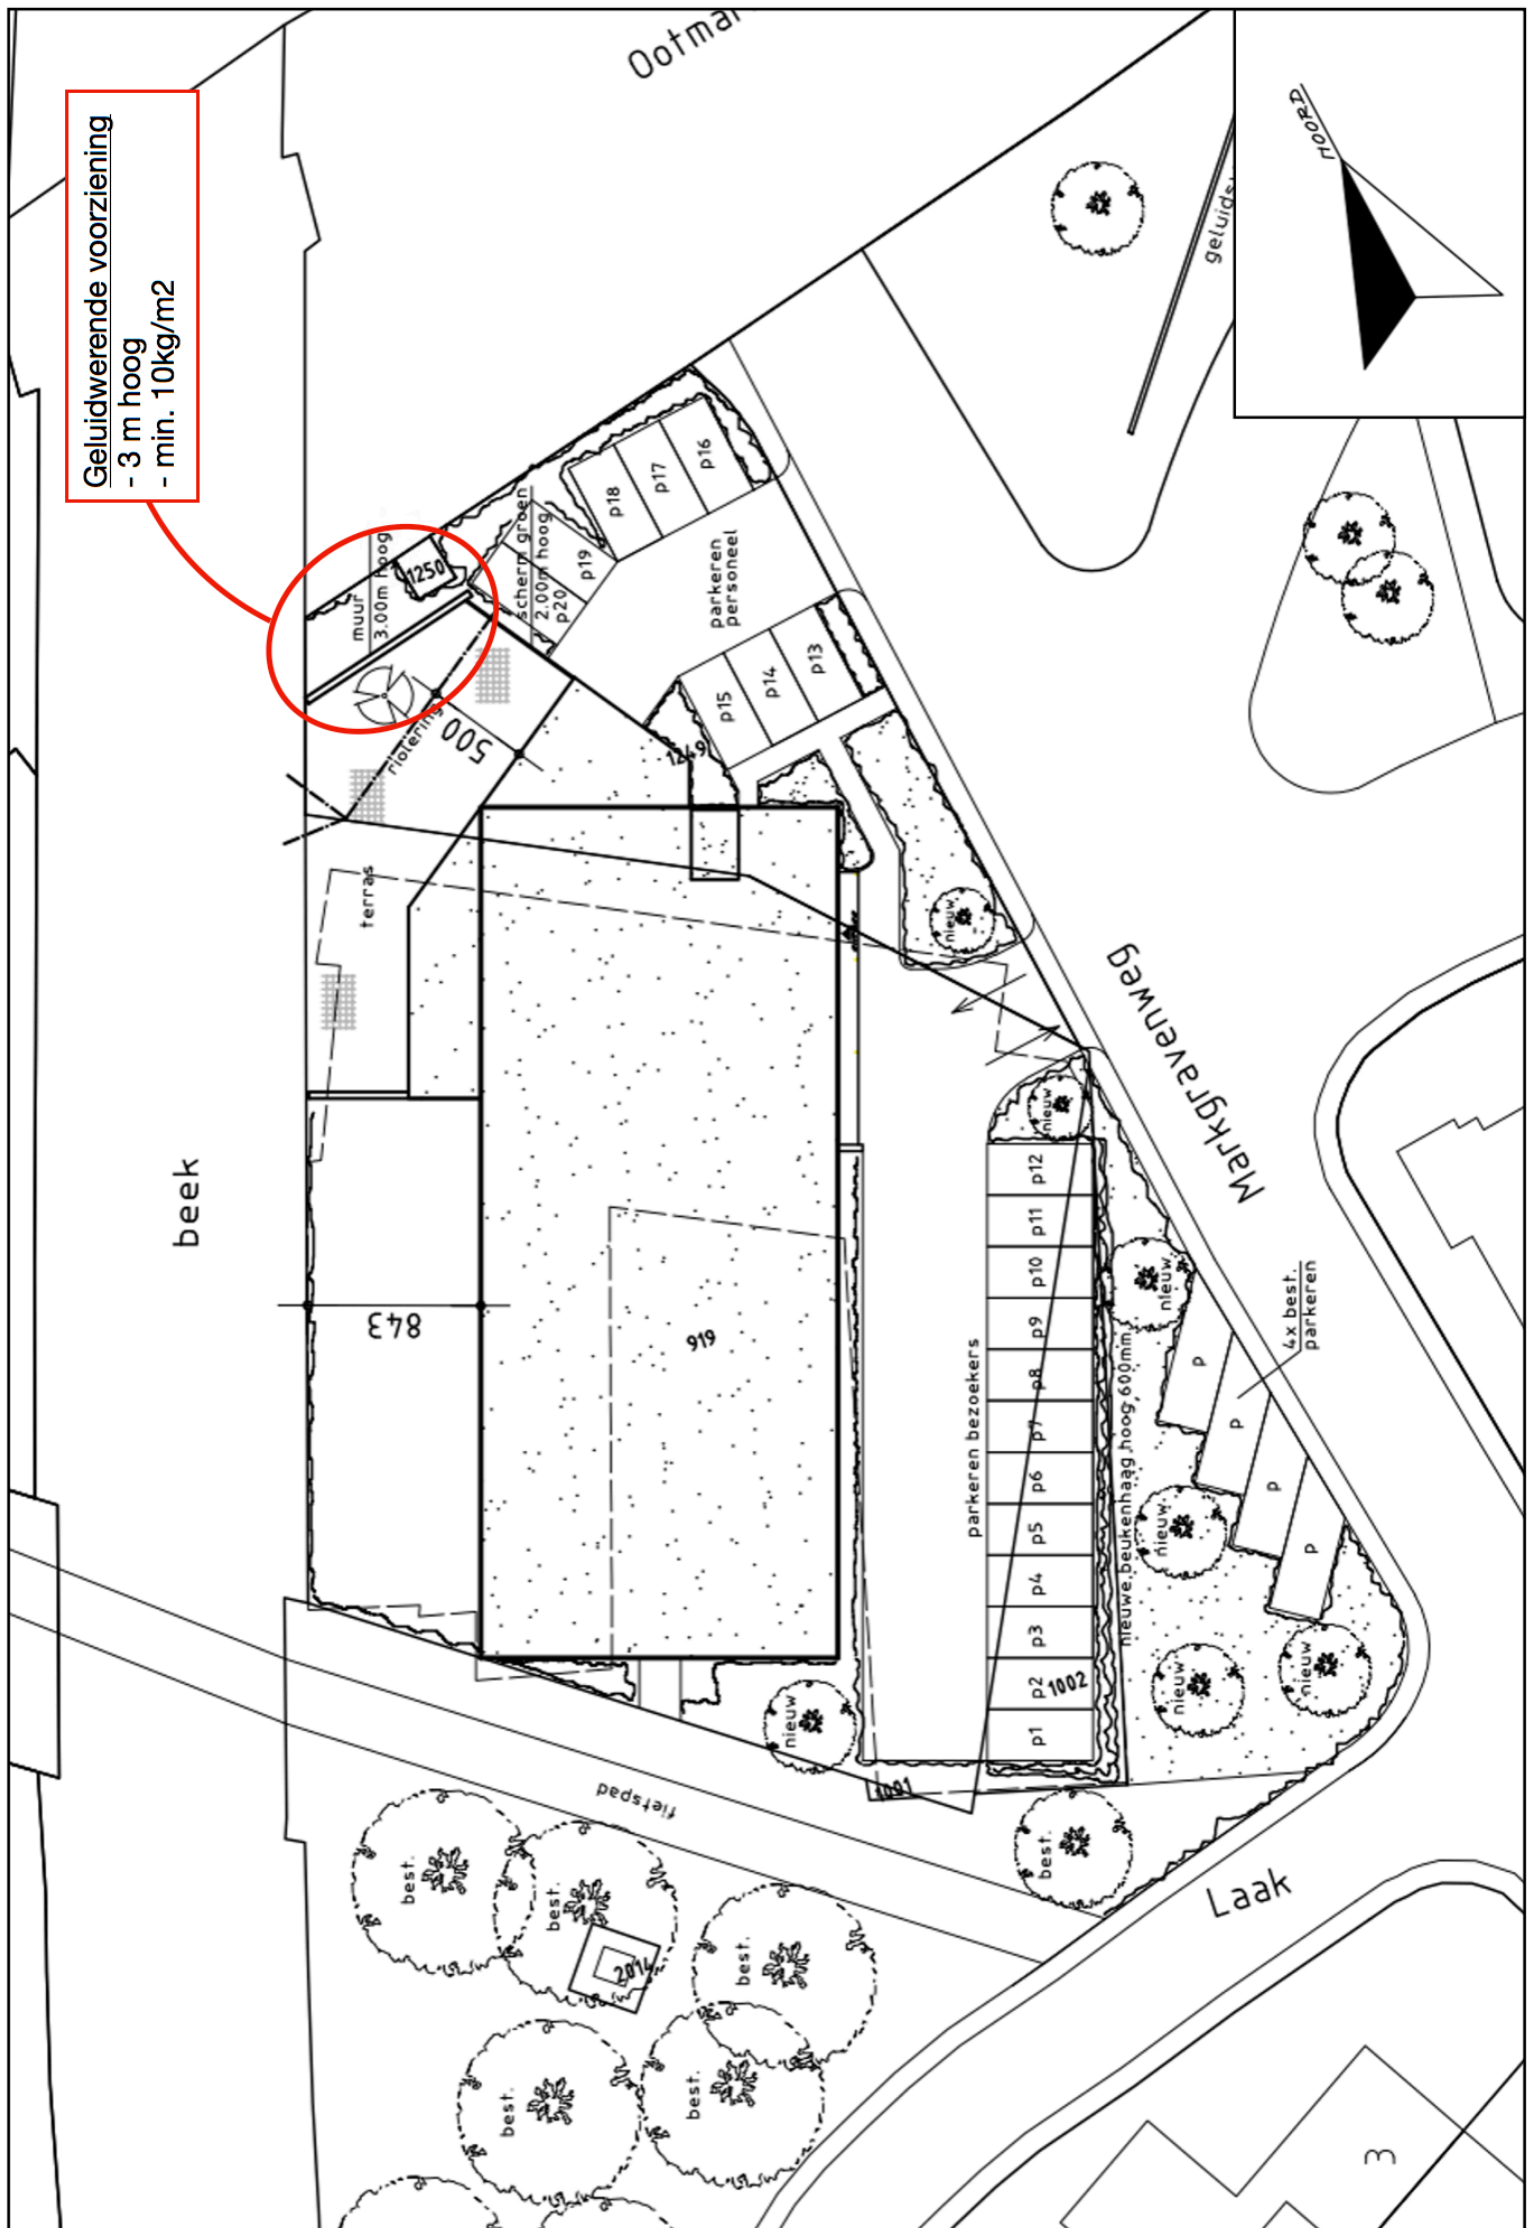

Geluidwerende voorziening
- 3 m hoog
- min. 10kg/m²

Ootmar

NOORD

geluids

Marktgravenweg

beek

parkeren bezoekers

4x best. parkeren