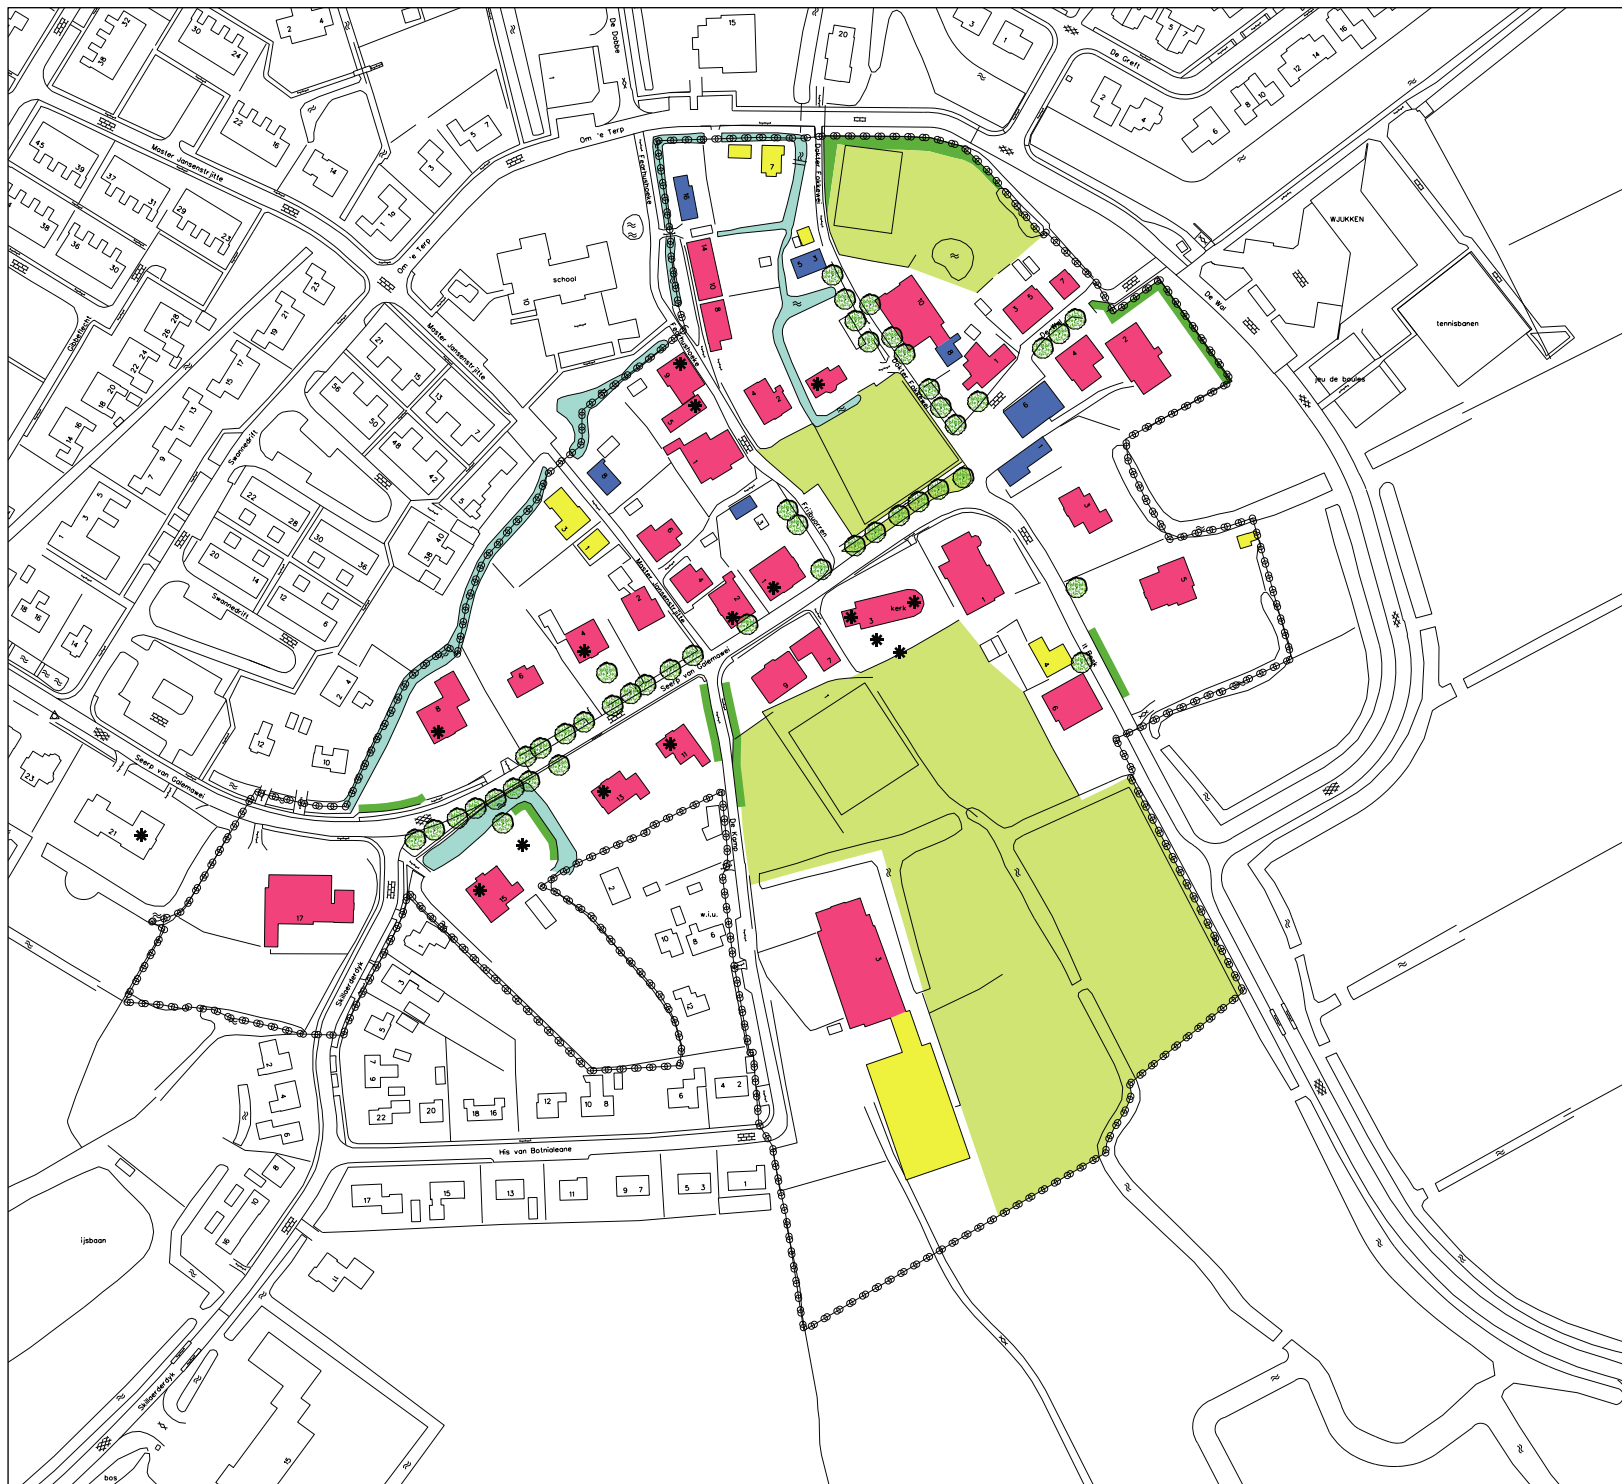

B i j l a g e 2 :
R u i m t e l i j k e s t r u c t u u r
b e s c h e r m d d o r p s g e z i c h t
M a n t g u m

VERKLARING

-  grens beschermd dorpsgezicht
-  beeldbepalend
-  beeldondersteunend
-  overig
-  open ruimte
-  opgaande beplanting
-  waterloop
-  kenmerkende boom
-  rijksmonument

GEMEENTE LITTERSERADIEL

**Bijlage 2: ruimtelijke structuur
beschermd dorpsgebied Mantgum**

datum: 28-07-2011 tek. nr. 134.00.20.02.00
 schaal: 1:2000

BugelHajema Plek voor ideeën
 Balthasar Bekkerwei 76
 8914 BE Leeuwarden
 www.bugelhajema.nl
 leeuarden@bugelhajema.nl