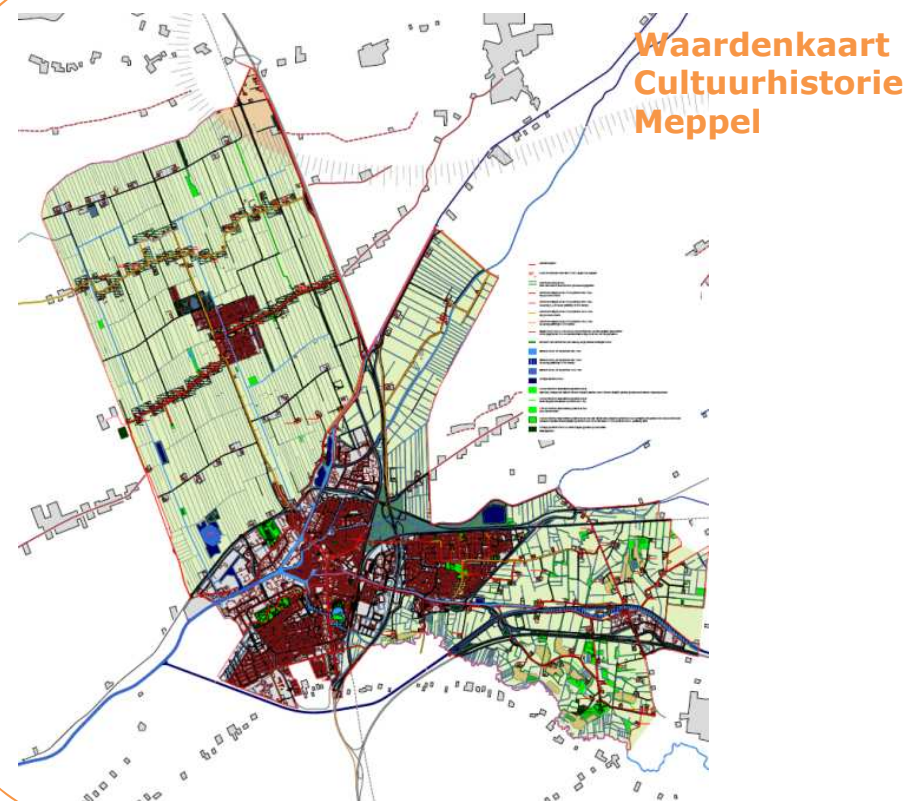

Groenstructuur
ontwerp

Monumentale bomen

Essen, steilranden

Grondgebruik

Het samenspel van deze bouwstenen:

Landschap vertelt het verhaal van de occupatie van de ondergrond

In de **wijken** is een tijdsbeeld in het ontwerp herkenbaar

De **waterstructuur** en **groene invalswegen** vormen de historische kapstok van Meppel

Inspiratie

Tussen Drents Plateau en De Wieden

Overgang van zand en veengrond
-> verschil occupatie

Beken en kanalen verankering in regio

Knooppunt wegen en water

Cultuurhistorie op Meppels niveau

Landschappen

Slagenlandschap

Esgehuchtenlandschap

Natuurlijk
beekdal

Historische lijnen in Meppel

Beken

Kanalen

Grachten

Historische invalswegen