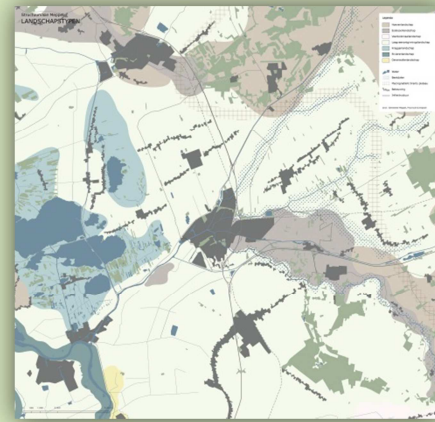

Groenstructuur
ontwerp

Monumentale bomen

Essen, steilranden

Grondgebruik

Het samenspel van deze bouwstenen:

Landschap vertelt het verhaal van de occupatie van de ondergrond

In de **wijken** is een tijdsbeeld in het ontwerp herkenbaar

De **waterstructuur** en **groene invalswegen** vormen de historische kapstok van Meppel

Inspiratie

Tussen Drents Plateau en De Wieden

Overgang van zand en veengrond
-> verschil occupatie

Beken en kanalen verankering in regio

Knooppunt wegen en water

Cultuurhistorie op Meppels niveau

Landschappen

Slagenlandschap

Esgehuchtenlandschap

Natuurlijk
beekdal

Historische lijnen in Meppel

Beken

Kanalen

Grachten

Historische invalswegen