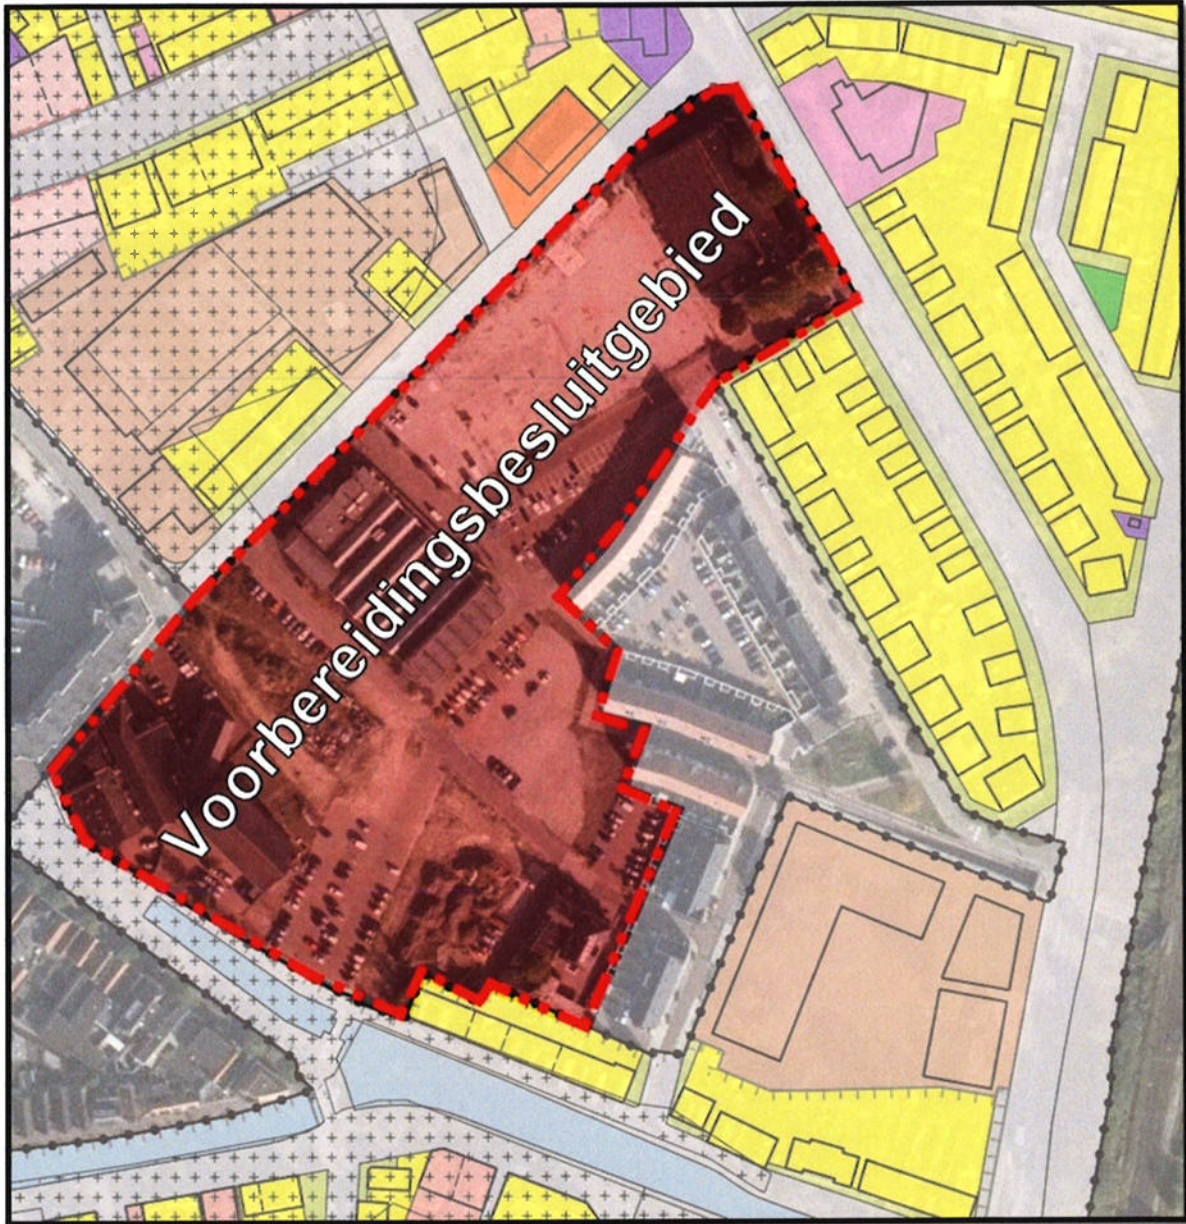

Kaart behorende bij het voorbereidingsbesluit Het Vledder 2016

Identificatienummer: NL.IMRO.0119.HetVledder2016-VBC1
Inwerkingtreding besluit: Op de dag van bekendmaking van het besluit

Aldus vastgesteld in de besloten
Raadsvergadering van 1 december 2016