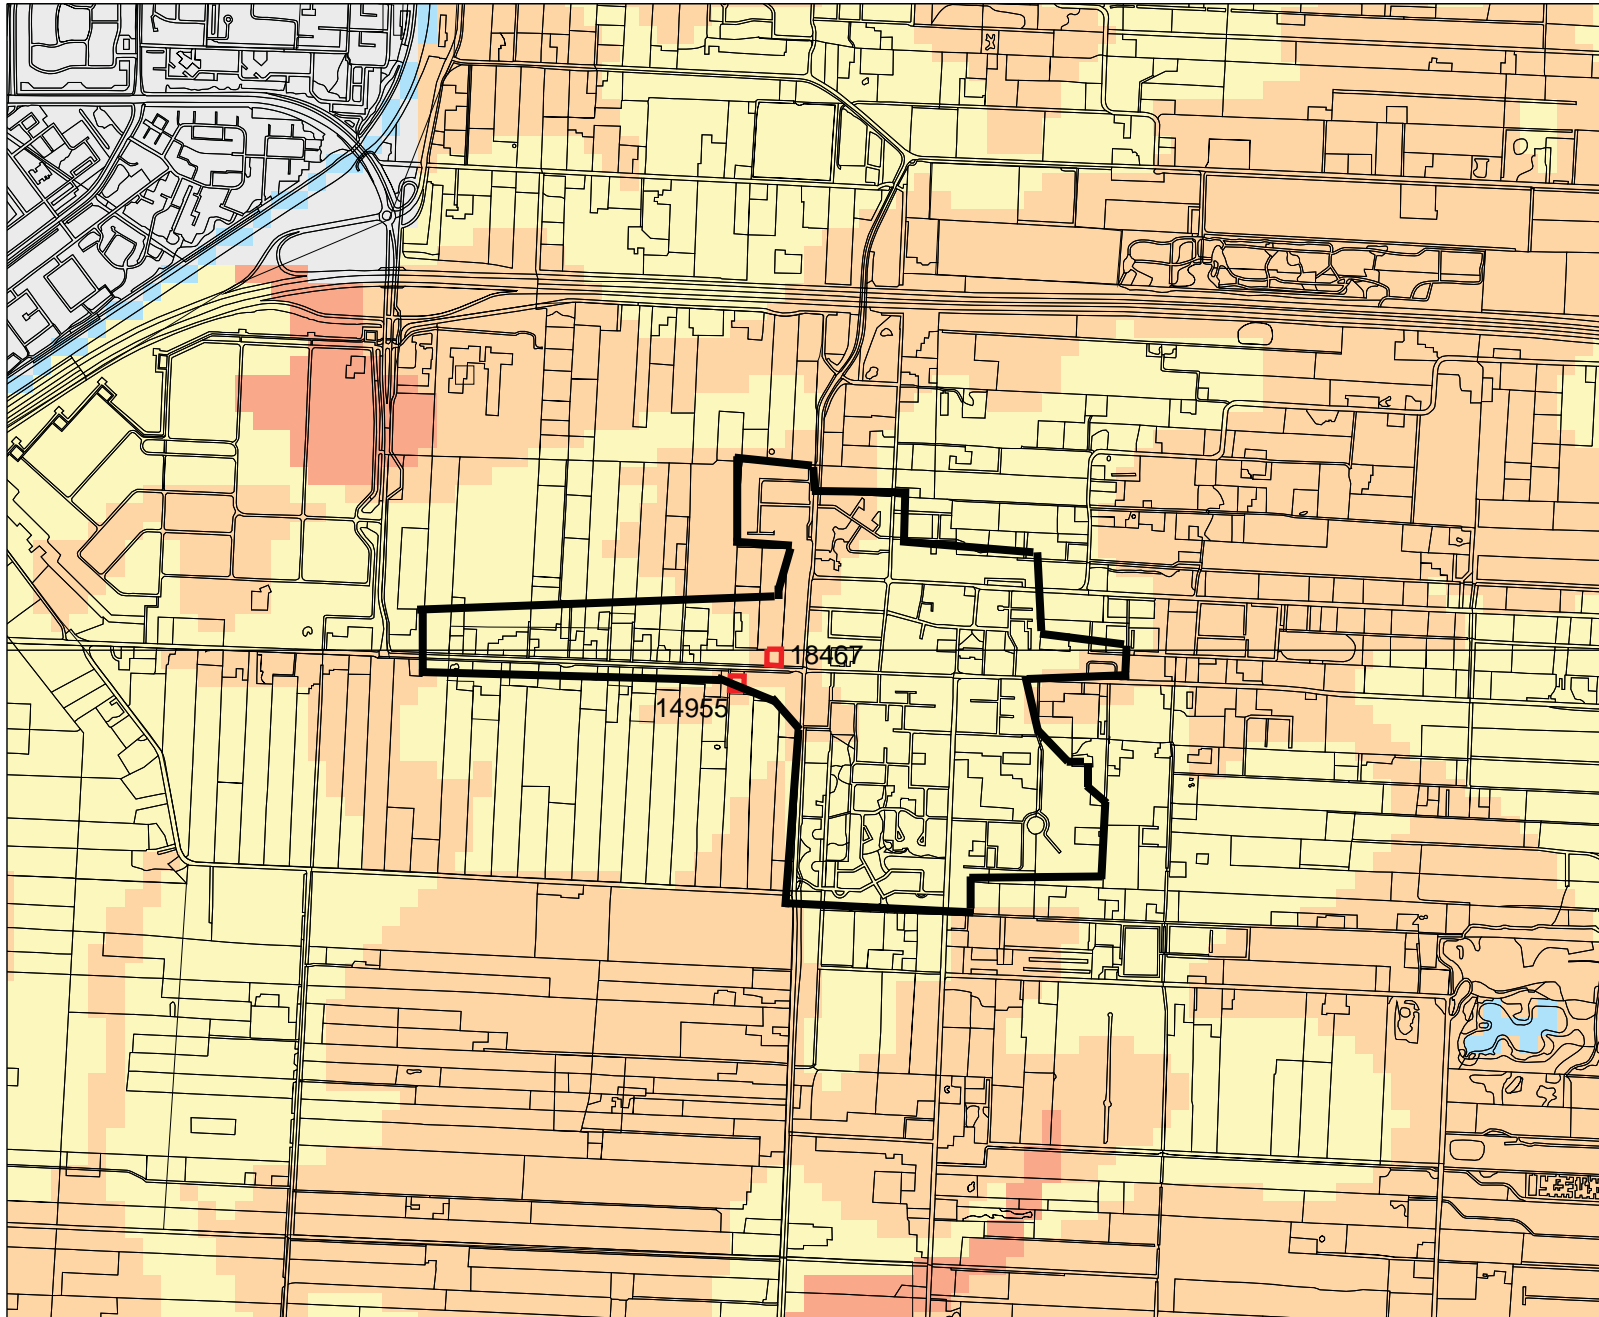

Plangebied 5 Hollandscheveld

bekende en verwachte archeologische waarden

234713 / 526761

Legenda

plangebied

WAARNEMINGEN

VONDSTMELDINGEN

MONUMENTEN

archeologische betekenis

archeologische waarde

hoge archeologische waarde

zeer hoge archeologische waarde

zeer hoge arch waarde, beschermd

eerdere archeologische onderzoeken

IKAW

zeer lage trefkans

lage trefkans

middelhoge trefkans

hoge trefkans

lage trefkans (water)

middelhoge trefkans (water)

hoge trefkans (water)

water

niet gekarteerd