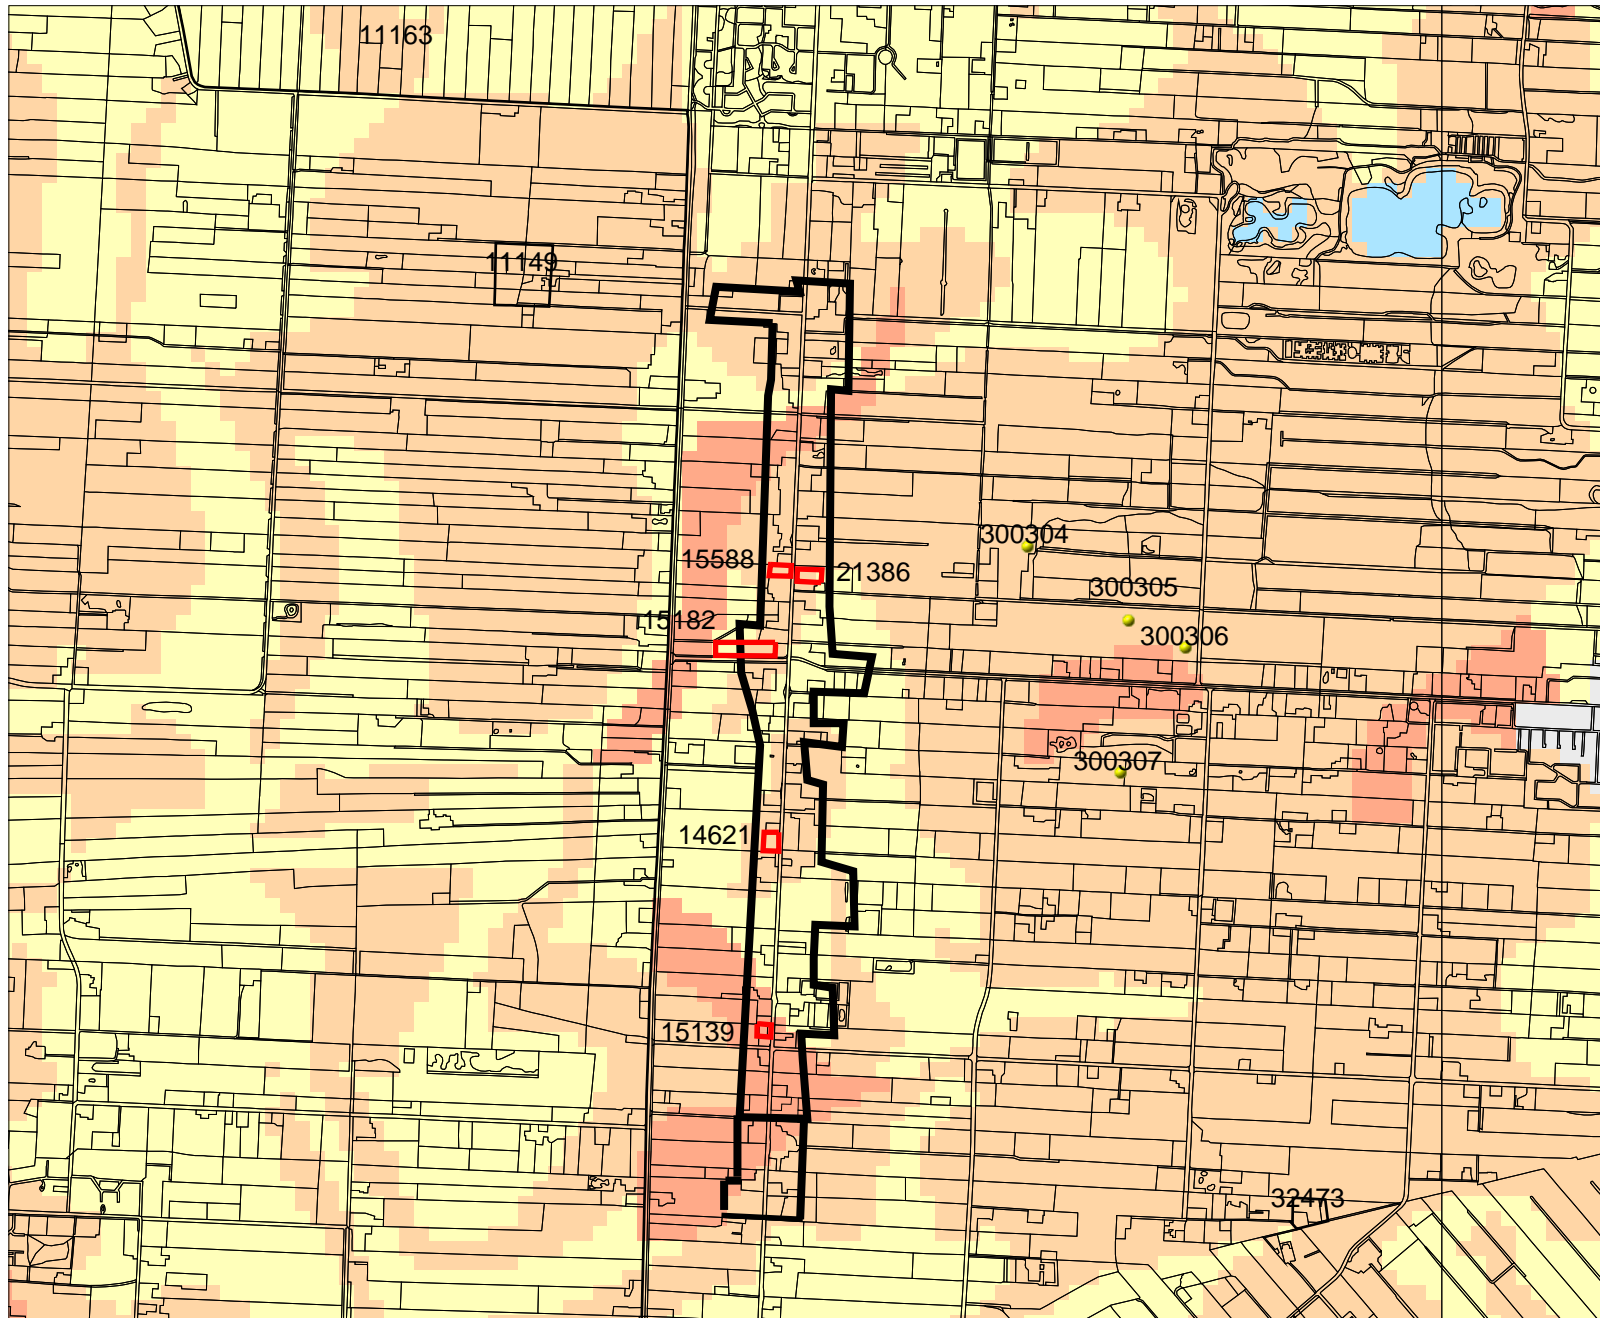

Plangebied 4 Zuideropgaande

bekende en verwachte archeologische waarden

235590 / 524696

230187 / 520282

Legenda

MONUMENTEN

- archeologische betekenis
- archeologische waarde
- hoge archeologische waarde
- zeer hoge archeologische waarde
- zeer hoge arch waarde, beschermd

WAARNEMINGEN

VONDSMELDINGEN

plangebied

eerdere archeologische onderzoeken

IKAW

- zeer lage trefkans
- lage trefkans
- middelhoge trefkans
- hoge trefkans
- lage trefkans (water)
- middelhoge trefkans (water)
- hoge trefkans (water)
- water
- niet gekarteerd

Archis2

rijksdienst voor
archeologie,
cultuurlandschap
en monumenten

ONDER
NORM
LTUUR
NLSCH
SCHAP