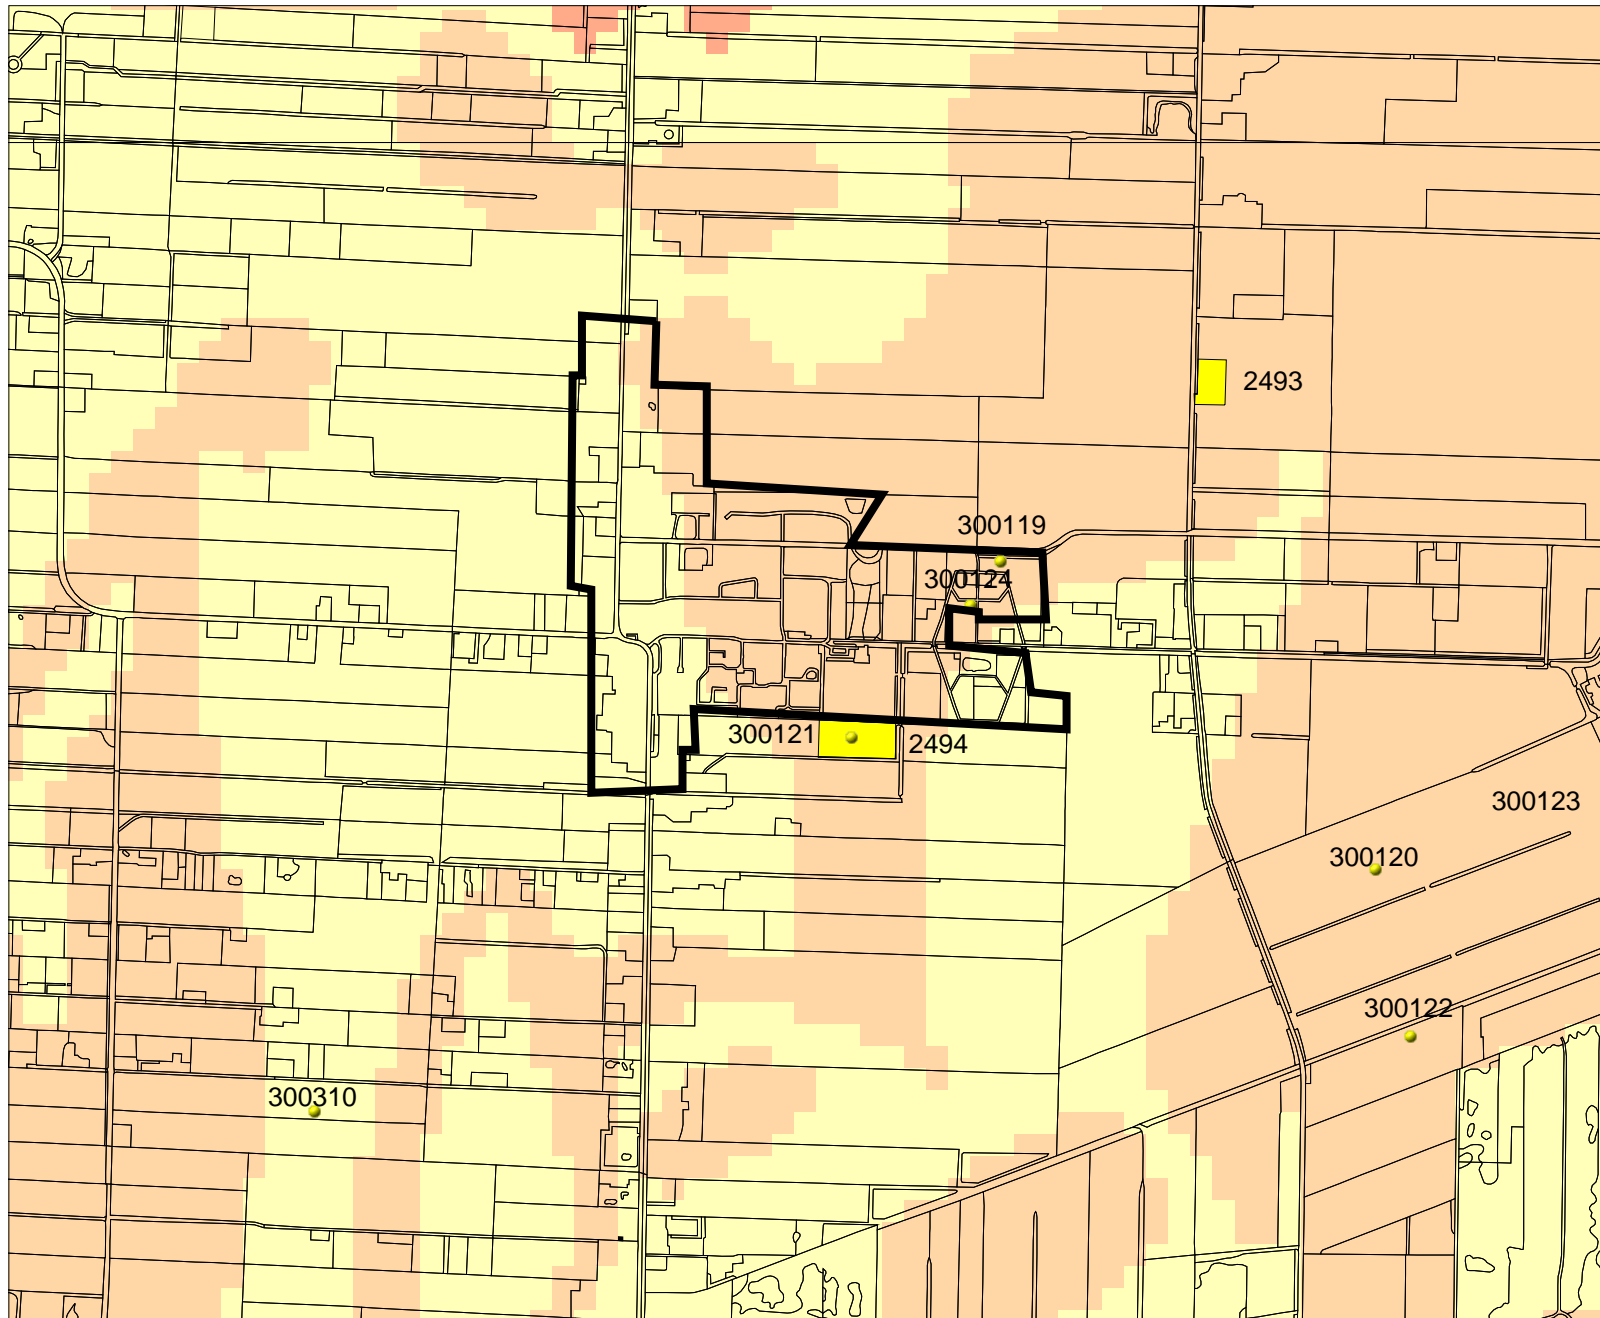

Plangebied 3 Nieuwlande

bekende en verwachte archeologische waarden

239920 / 525311

Legenda

● WAARNEMINGEN

● VONDSMELDINGEN

MONUMENTEN

- archeologische betekenis
- archeologische waarde
- hoge archeologische waarde
- zeer hoge archeologische waarde
- zeer hoge arch waarde, beschermd

▭ plangebied

▭ TOP10 ((c)TDN)

IKAW

- zeer lage trefkans
- lage trefkans
- middelhoge trefkans
- hoge trefkans
- lage trefkans (water)
- middelhoge trefkans (water)
- hoge trefkans (water)
- water
- niet gekarteerd