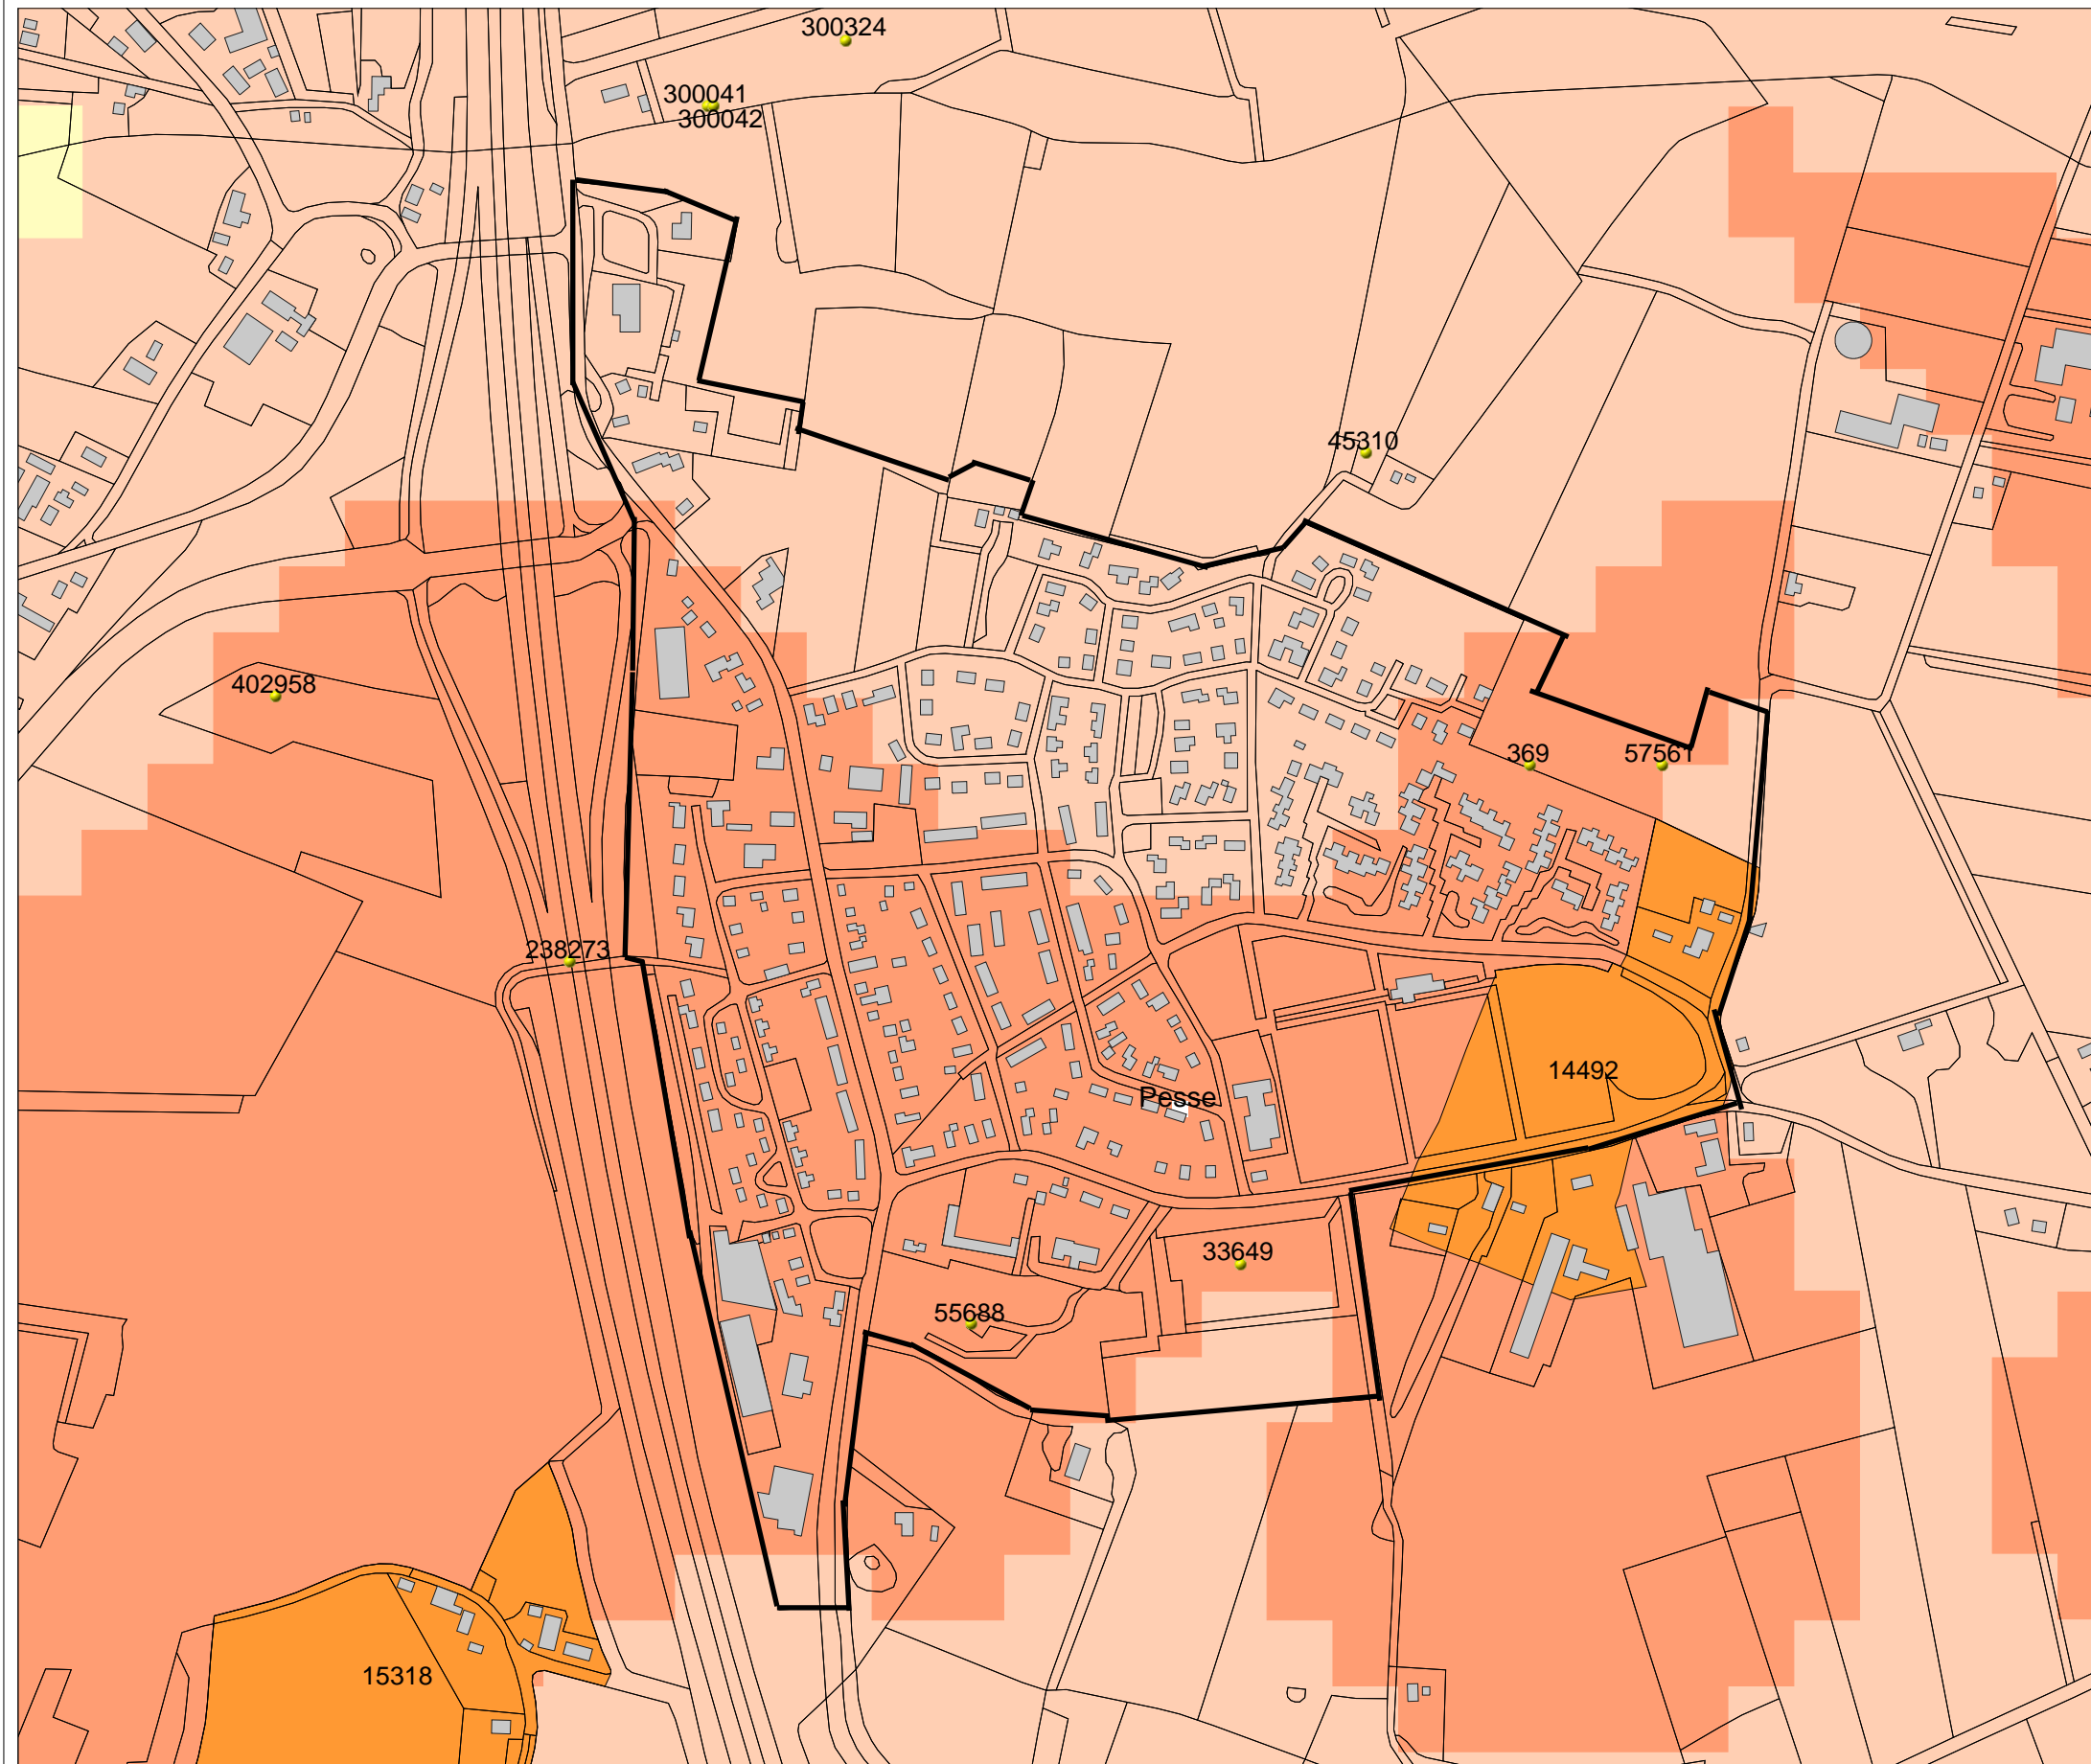

## Legenda

• VONDSTMELDINGEN

• WAARNEMINGEN

■ HUIZEN

□ TOP10 ((c)TDN)

PLAATSNAMEN

### MONUMENTEN

■ archeologische betekenis

■ archeologische waarde

■ hoge archeologische waarde

■ zeer hoge archeologische waarde

■ zeer hoge arch waarde, beschermd

### IKAW

■ zeer lage trefkans

■ lage trefkans

■ middelhoge trefkans

■ hoge trefkans

■ lage trefkans (water)

■ middelhoge trefkans (water)

■ hoge trefkans (water)

■ water

■ niet gekarteerd

0 100 m

RACM  
Archis2

226152 / 531539