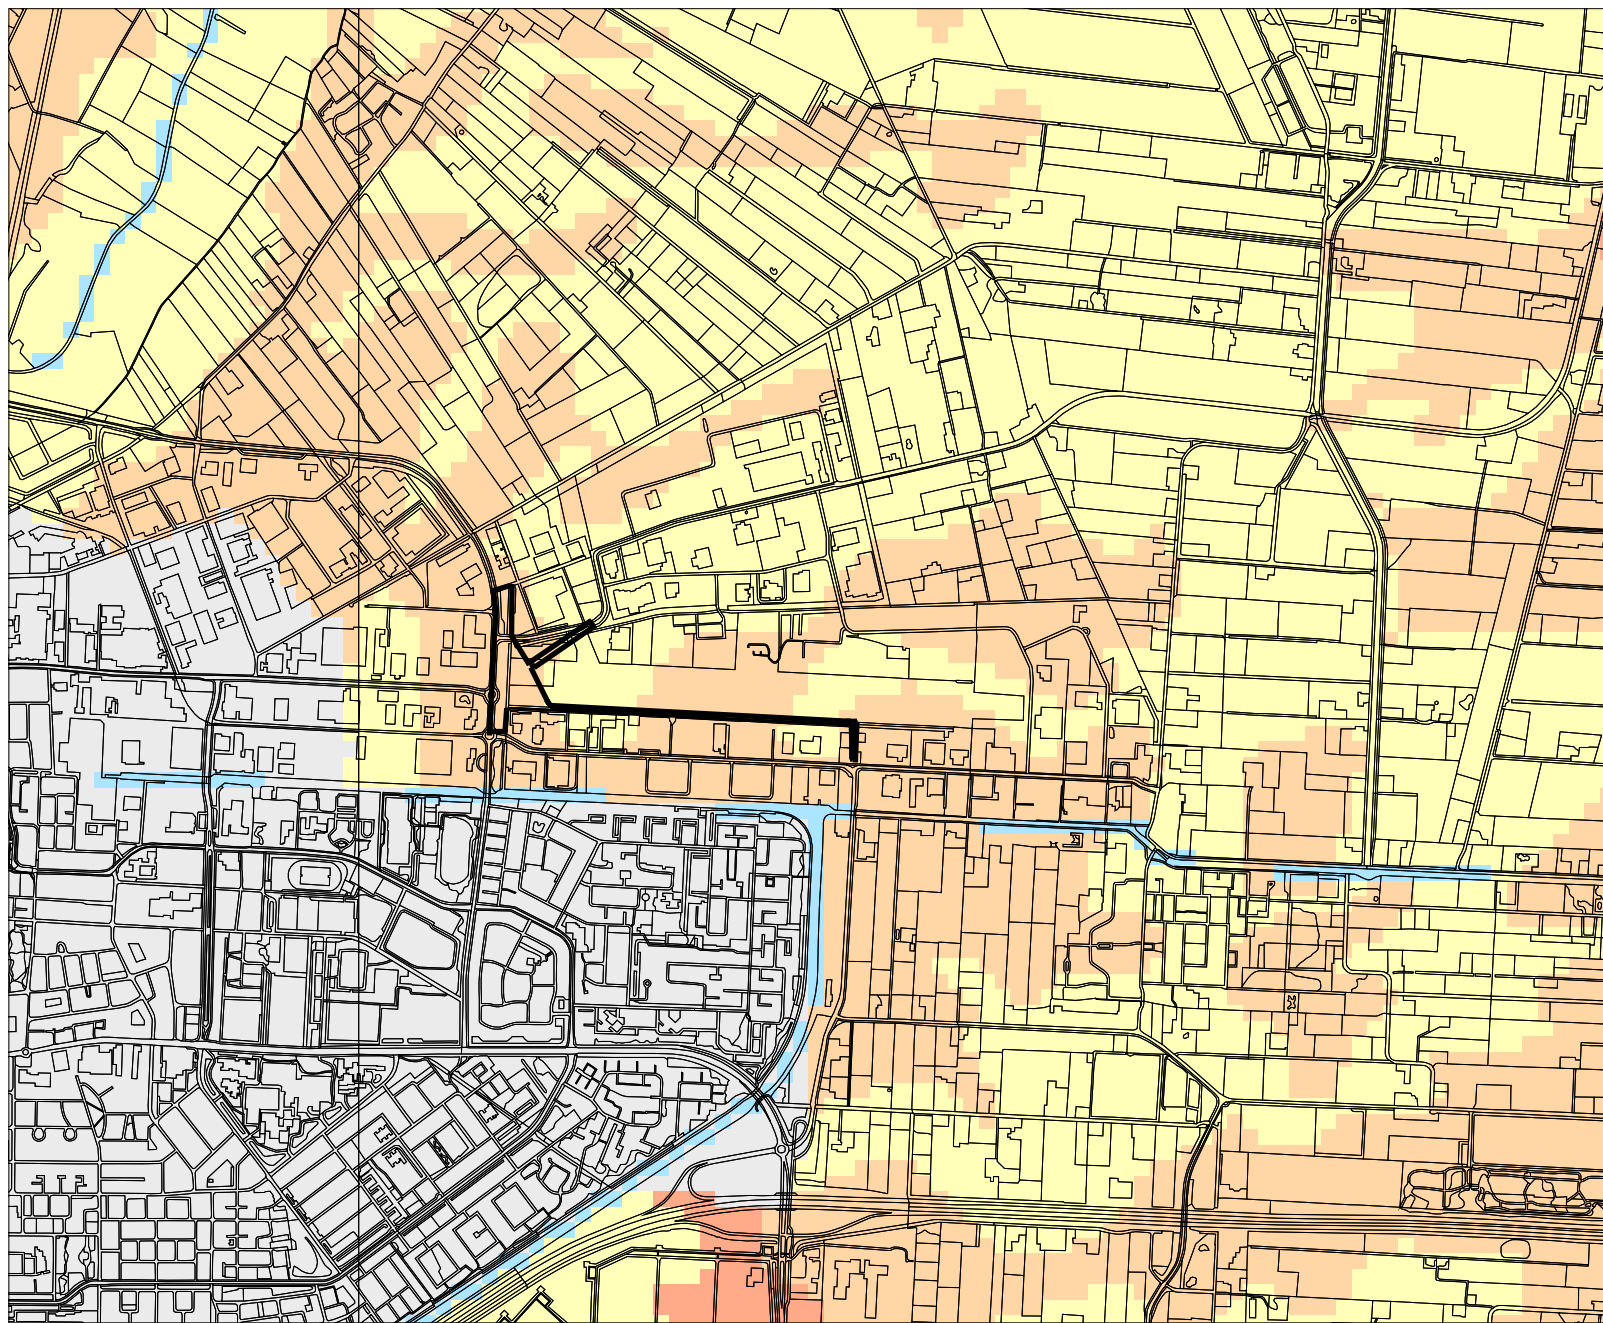

Archeokaart Hoogeveen Vliegveld

Bekende en verwachte archeologische waarden volgens ARCHIS

Legenda

- VONDSTMELDINGEN
- WAARNEMINGEN

MONUMENTEN

- archeologische betekenis
- archeologische waarde
- hoge archeologische waarde
- zeer hoge archeologische waarde
- zeer hoge arch waarde, beschermd
- TOP10 ((c)TDN)

IKAW

- zeer lage trefkans
- lage trefkans
- middelhoge trefkans
- hoge trefkans
- lage trefkans (water)
- middelhoge trefkans (water)
- hoge trefkans (water)
- water
- niet gekarteerd

Archis2

rijksdienst voor
archeologie,
cultuurlandschap
en monumenten