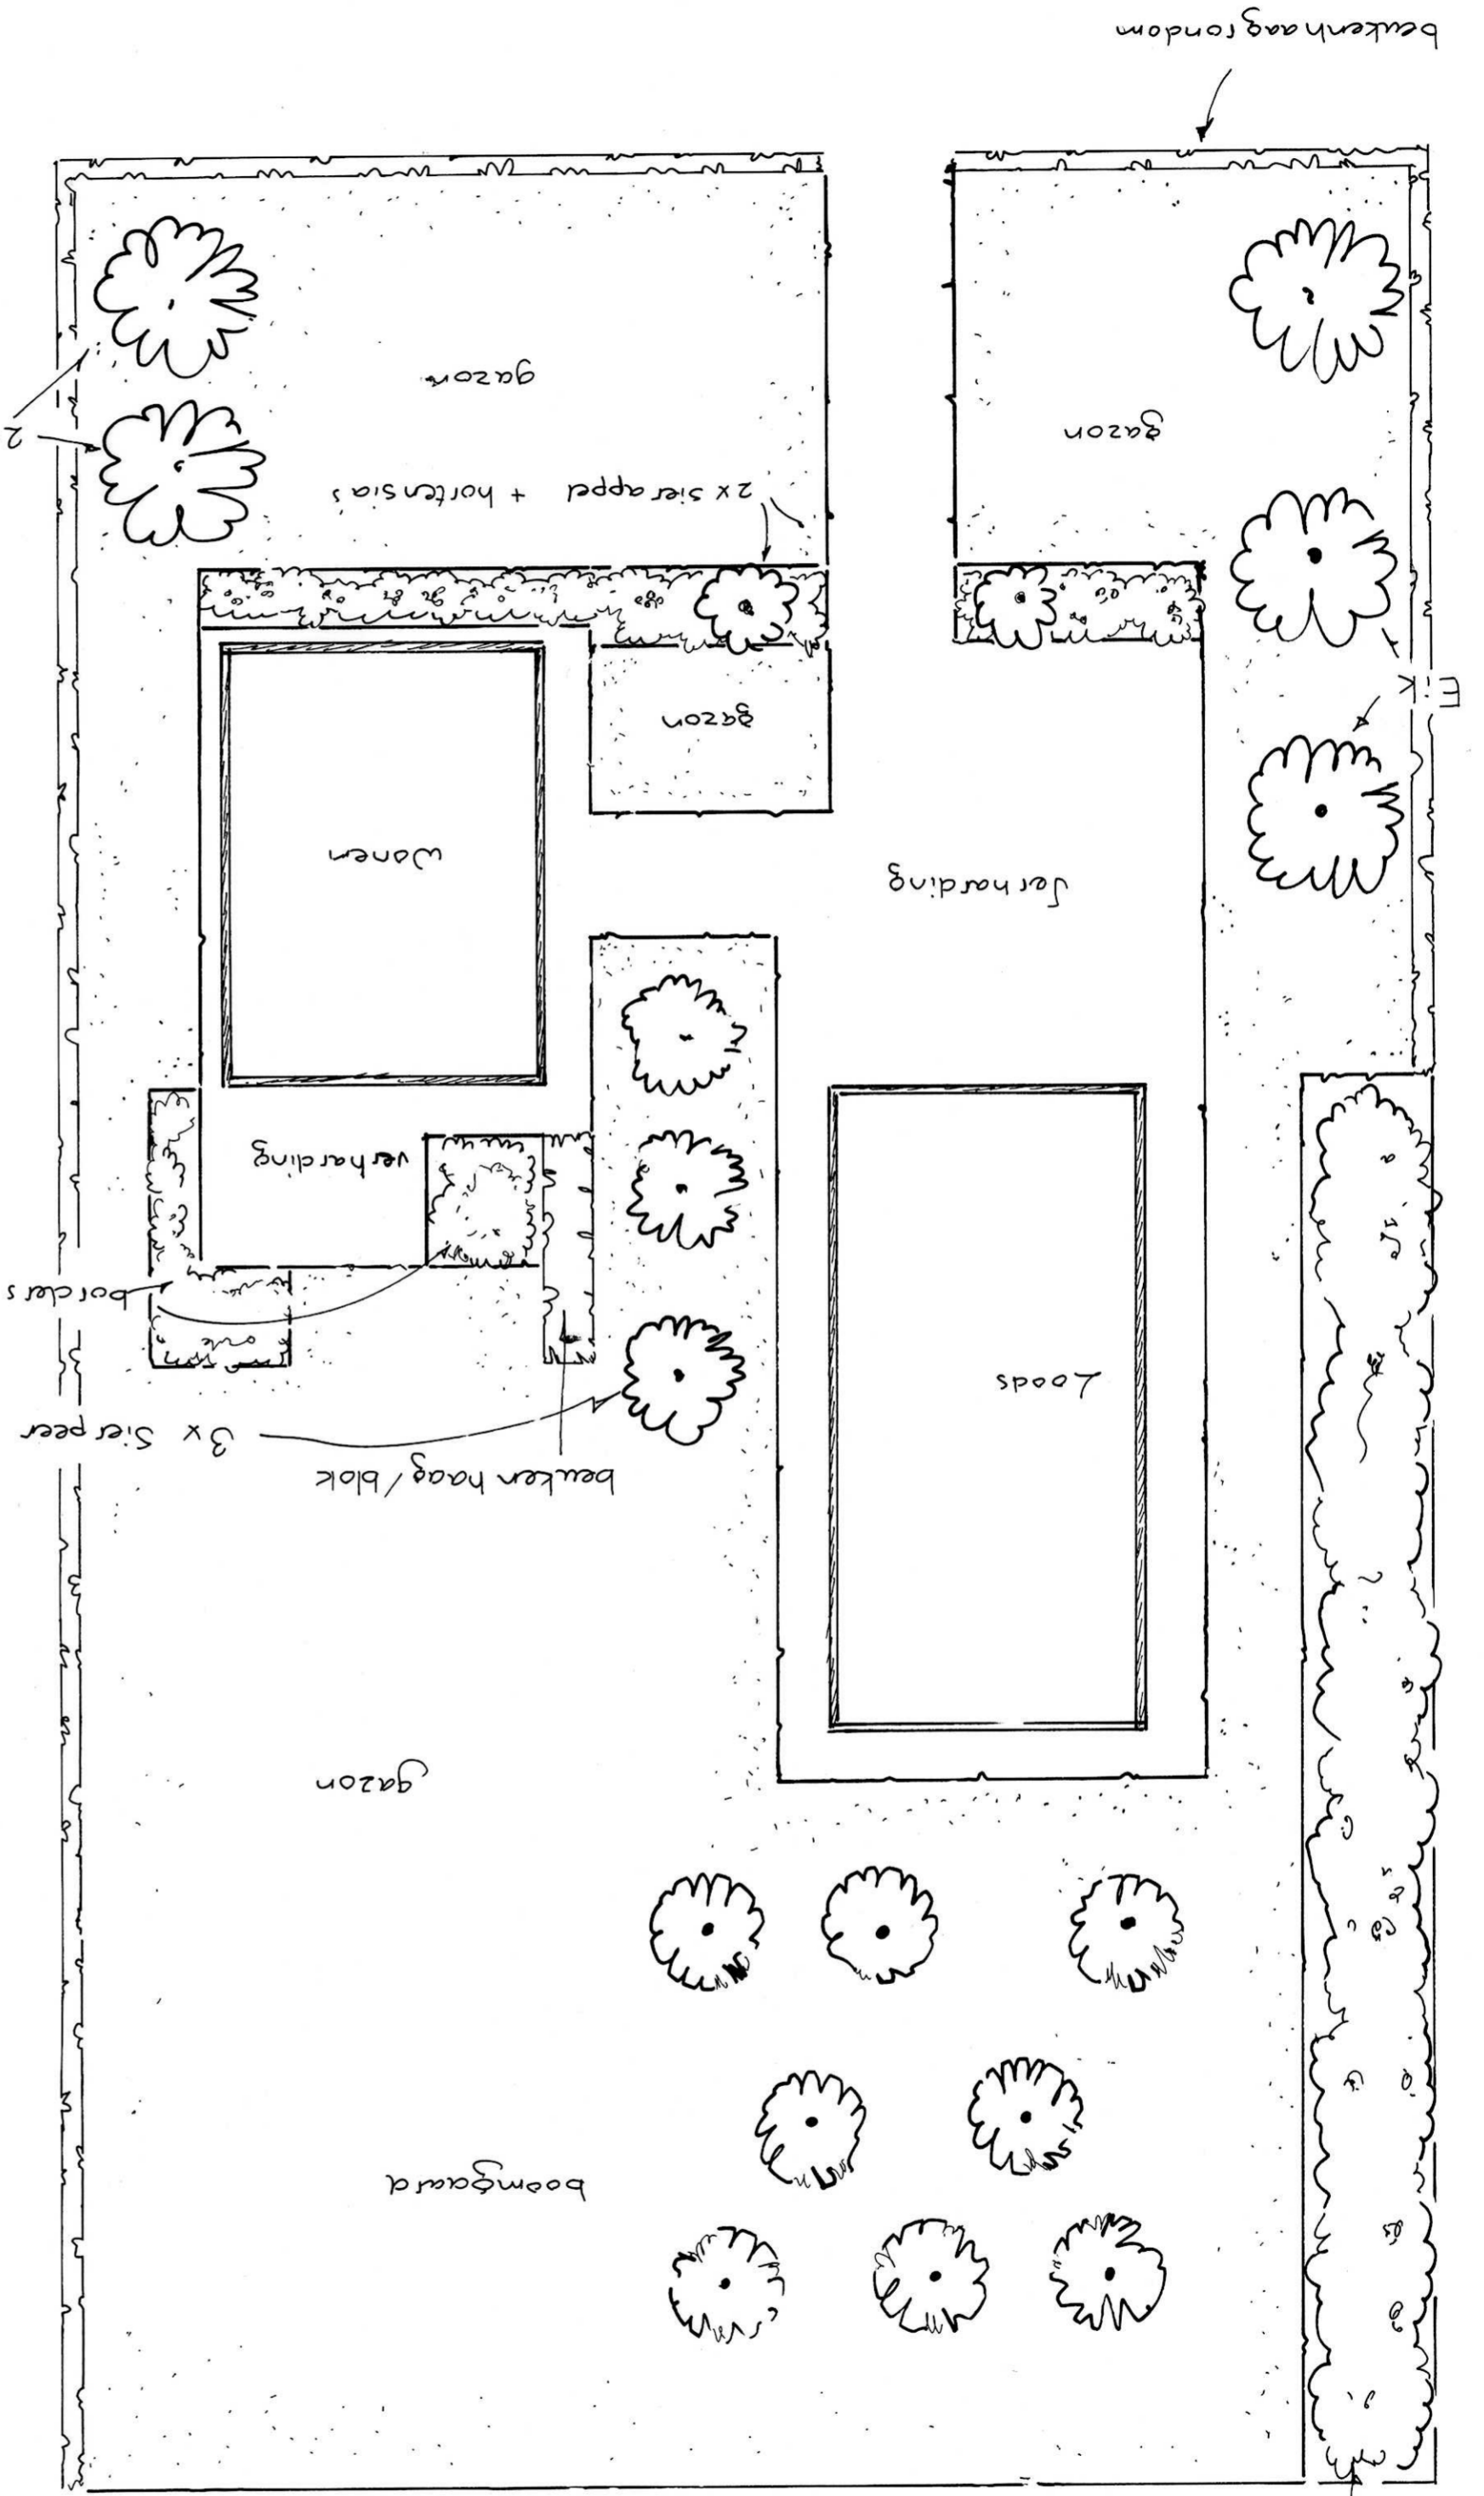

Singel met bosplantsoen o.a. boswilg, gelderse roos, riet, hazelaar, ruwe berk

**Tuinontwerp**

Opdrachtgever: Fam. Otten  
 Inrichtingsplan Zuidafopgande Holl-vela

Datum: 22-04-16  
 Get: Yonne  
 Schaal: 1:200