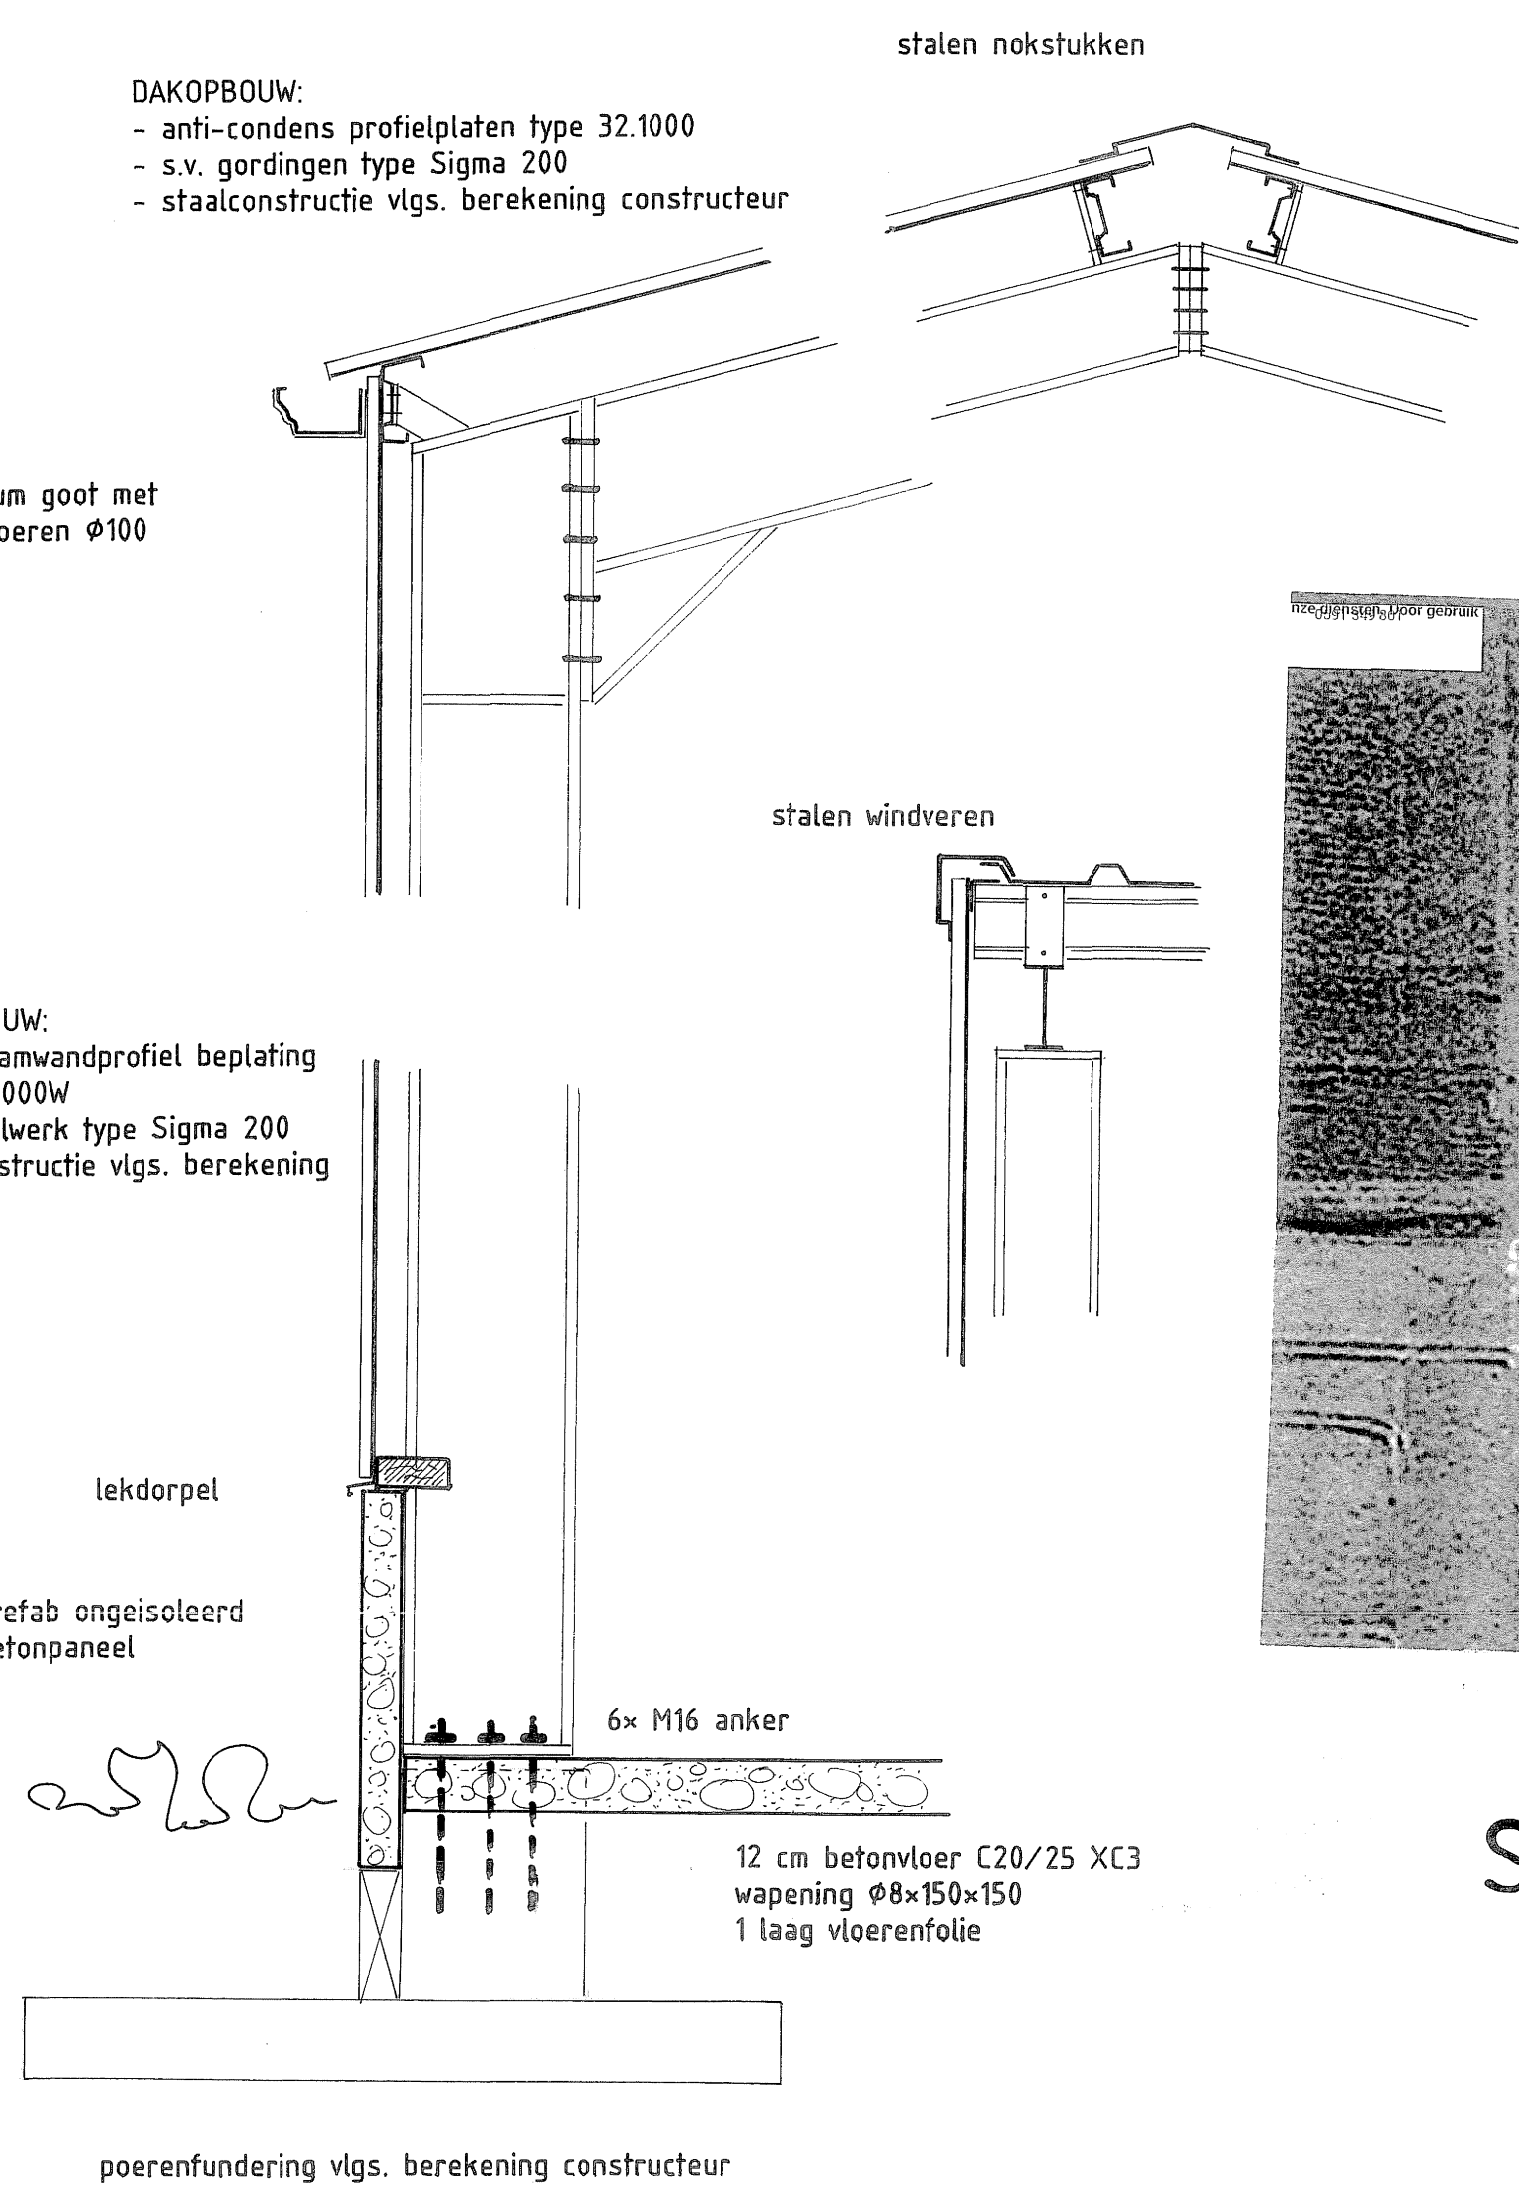

Materiaal- en kleurschema

dak stalen	damwandprofiel	antraciet RAL7016
wand stalen	damwandprofiel	donkergroen RAL6007
plint	betonpaneel	grijs
goot	aluminium	grijs
deuren	schuifdeuren	donkergroen RAL6007

had. gem.: EMHEN
sectie nr.
schaal 1:1000
adres: Maneschijn 10
Emmer-Compascuum