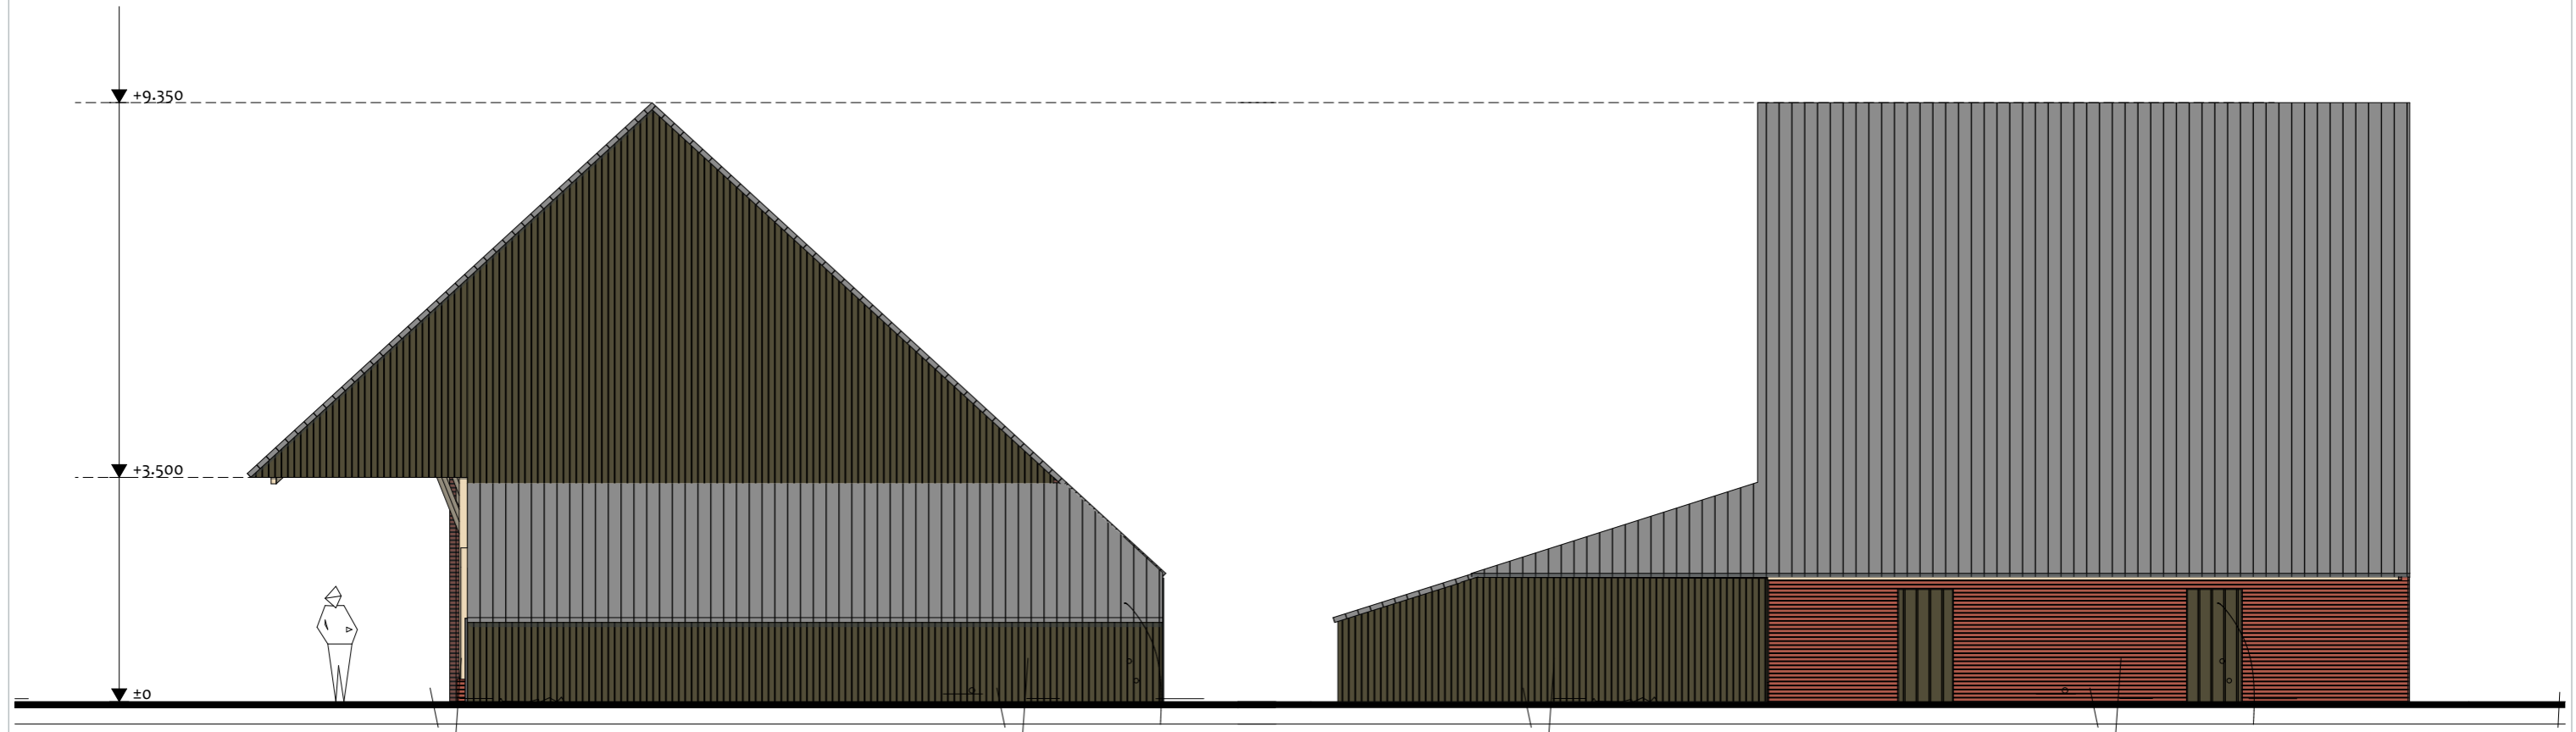

5.100 5.700 3.500 4.850 4.850 3.100 3.550

**ZUIDGEVEL**

**Materiaalstaat**

- |                |                               |
|----------------|-------------------------------|
| Metselwerk     | Gebakken gevelsteen rood      |
| Gevelbekleding | Eiken onbehandeld             |
| Dakbedekking   | Zink met Rheinzink PV panelen |

**WESTGEVEL**