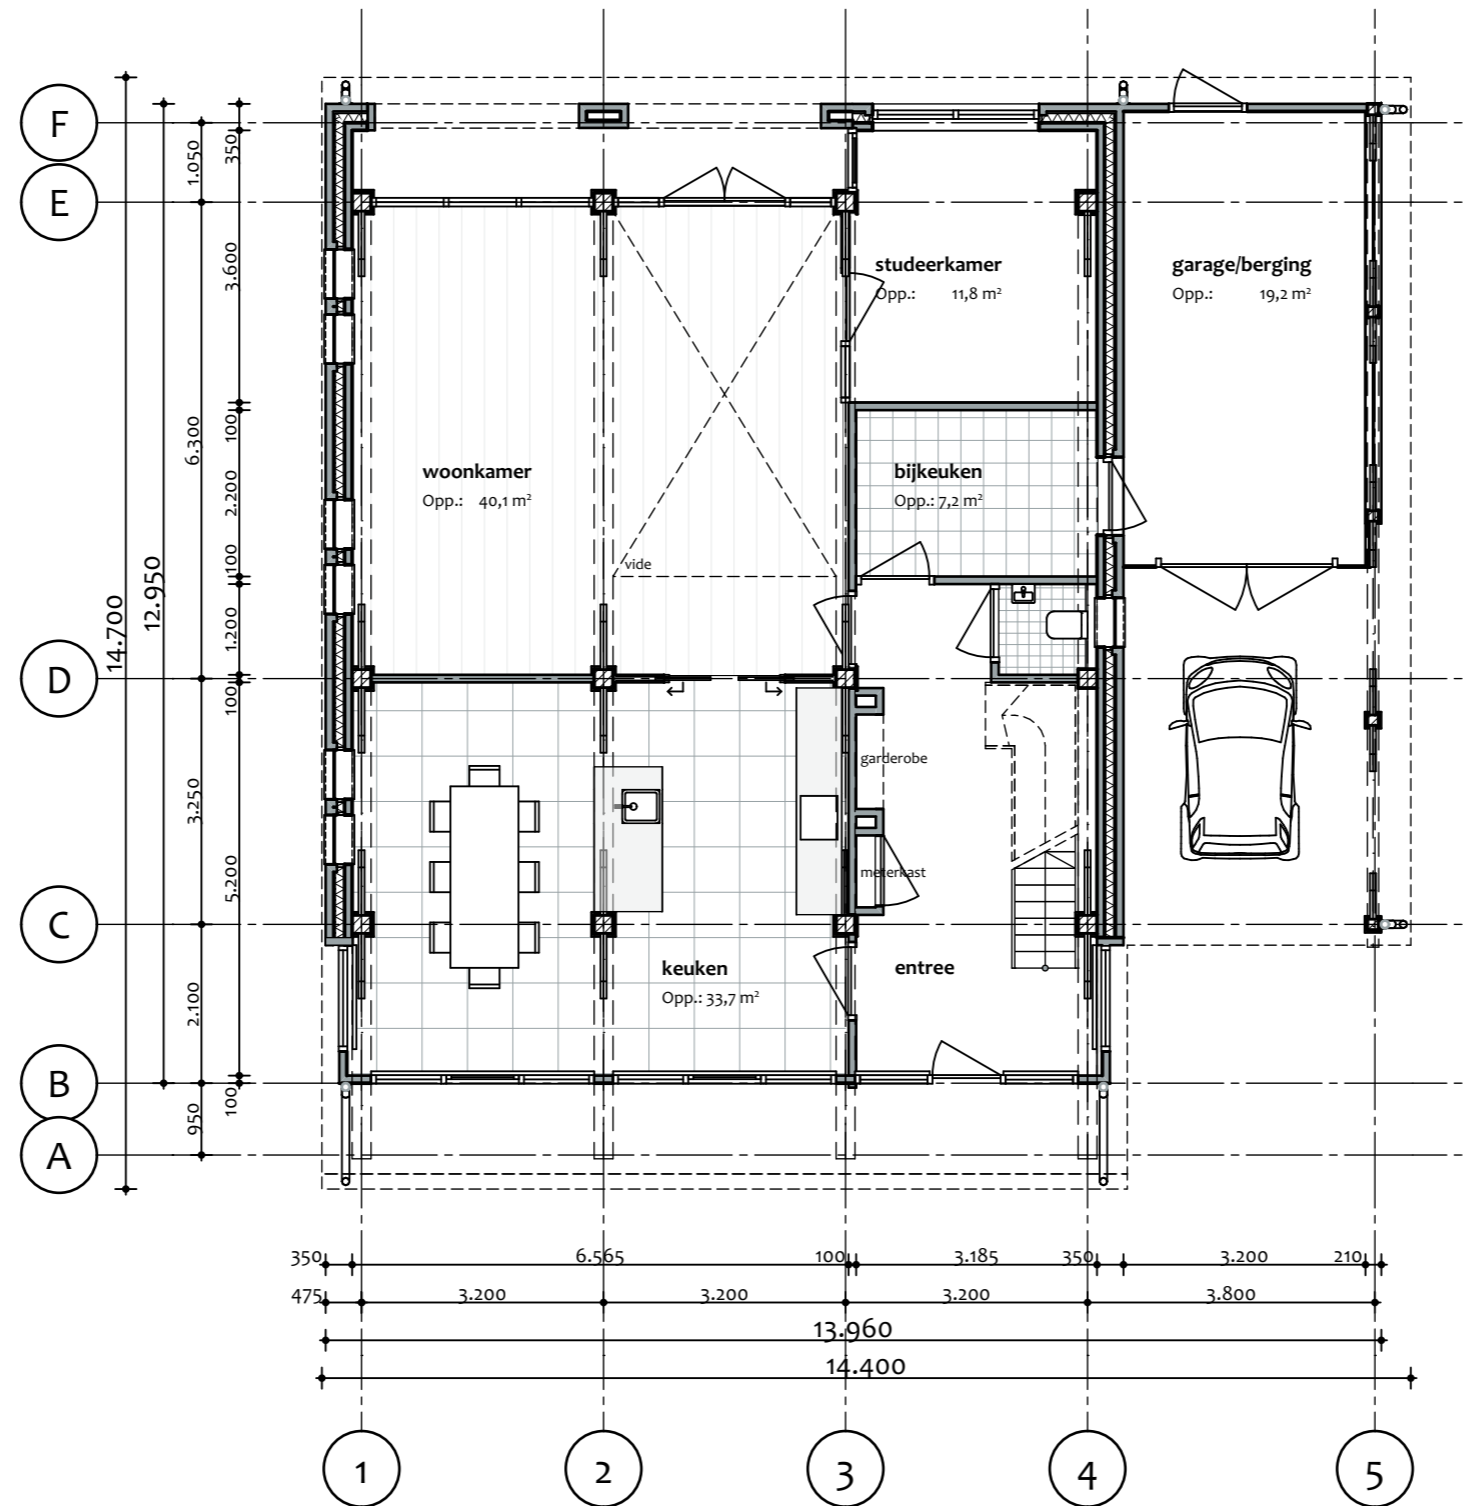

5.100 5.700 3.500 4.850 4.850 3.100 3.550

**ZUIDGEVEL**

**Materiaalstaat**

- |                |                               |
|----------------|-------------------------------|
| Metselwerk     | Gebakken gevelsteen rood      |
| Gevelbekleding | Eiken onbehandeld             |
| Dakbedekking   | Zink met Rheinzink PV panelen |