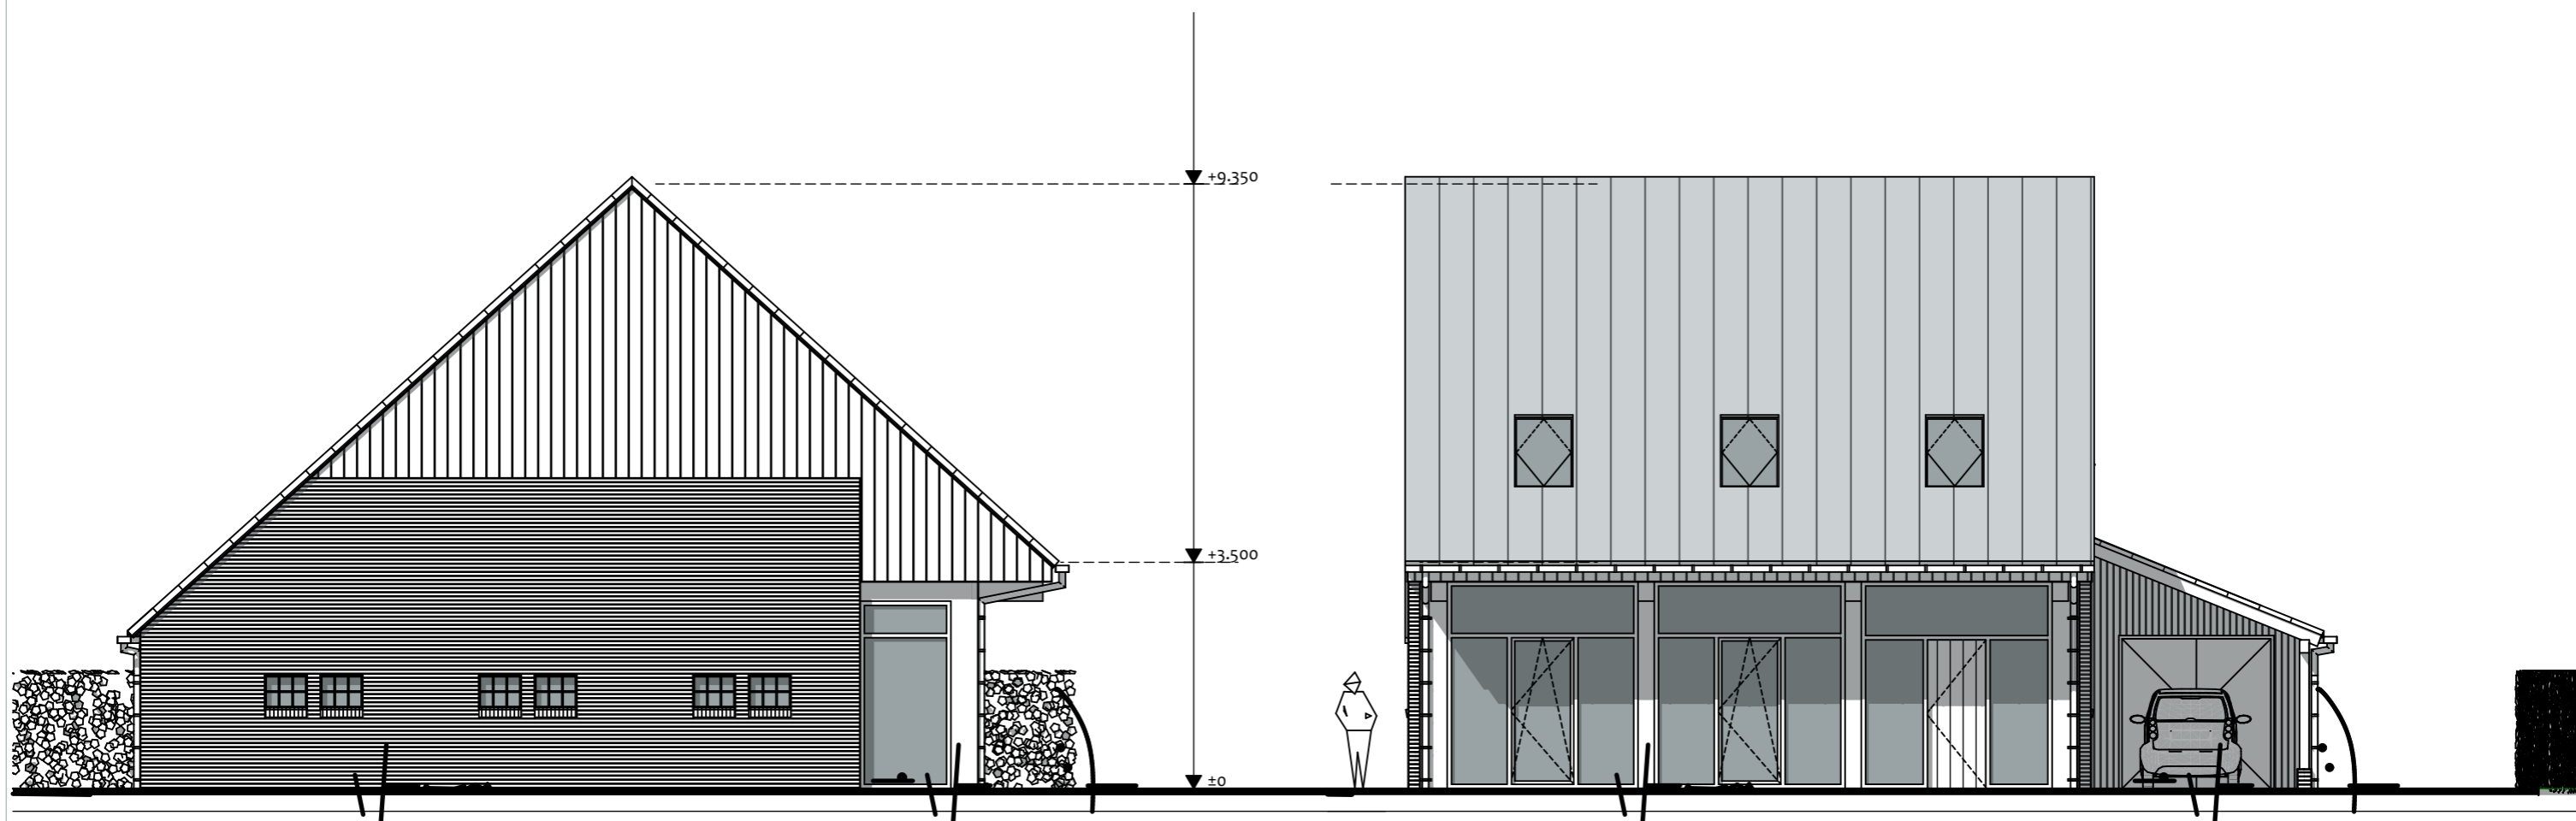

5.100 5.700 3.500 4.850 4.850 3.100 3.550

**ZUIDGEVEL**

**Materiaalstaat**

- |                |                               |
|----------------|-------------------------------|
| Metselwerk     | Gebakken gevelsteen rood      |
| Gevelbekleding | Eiken onbehandeld             |
| Dakbedekking   | Zink met Rheinzink PV panelen |

**OOSTGEVEL**

**NOORDGEVEL**

**Materiaalstaat**

- |                |                               |
|----------------|-------------------------------|
| Metselwerk     | Gebakken gevelsteen rood      |
| Gevelbekleding | Eiken onbehandeld             |
| Dakbedekking   | Zink met Rheinzink PV panelen |

**WESTGEVEL**