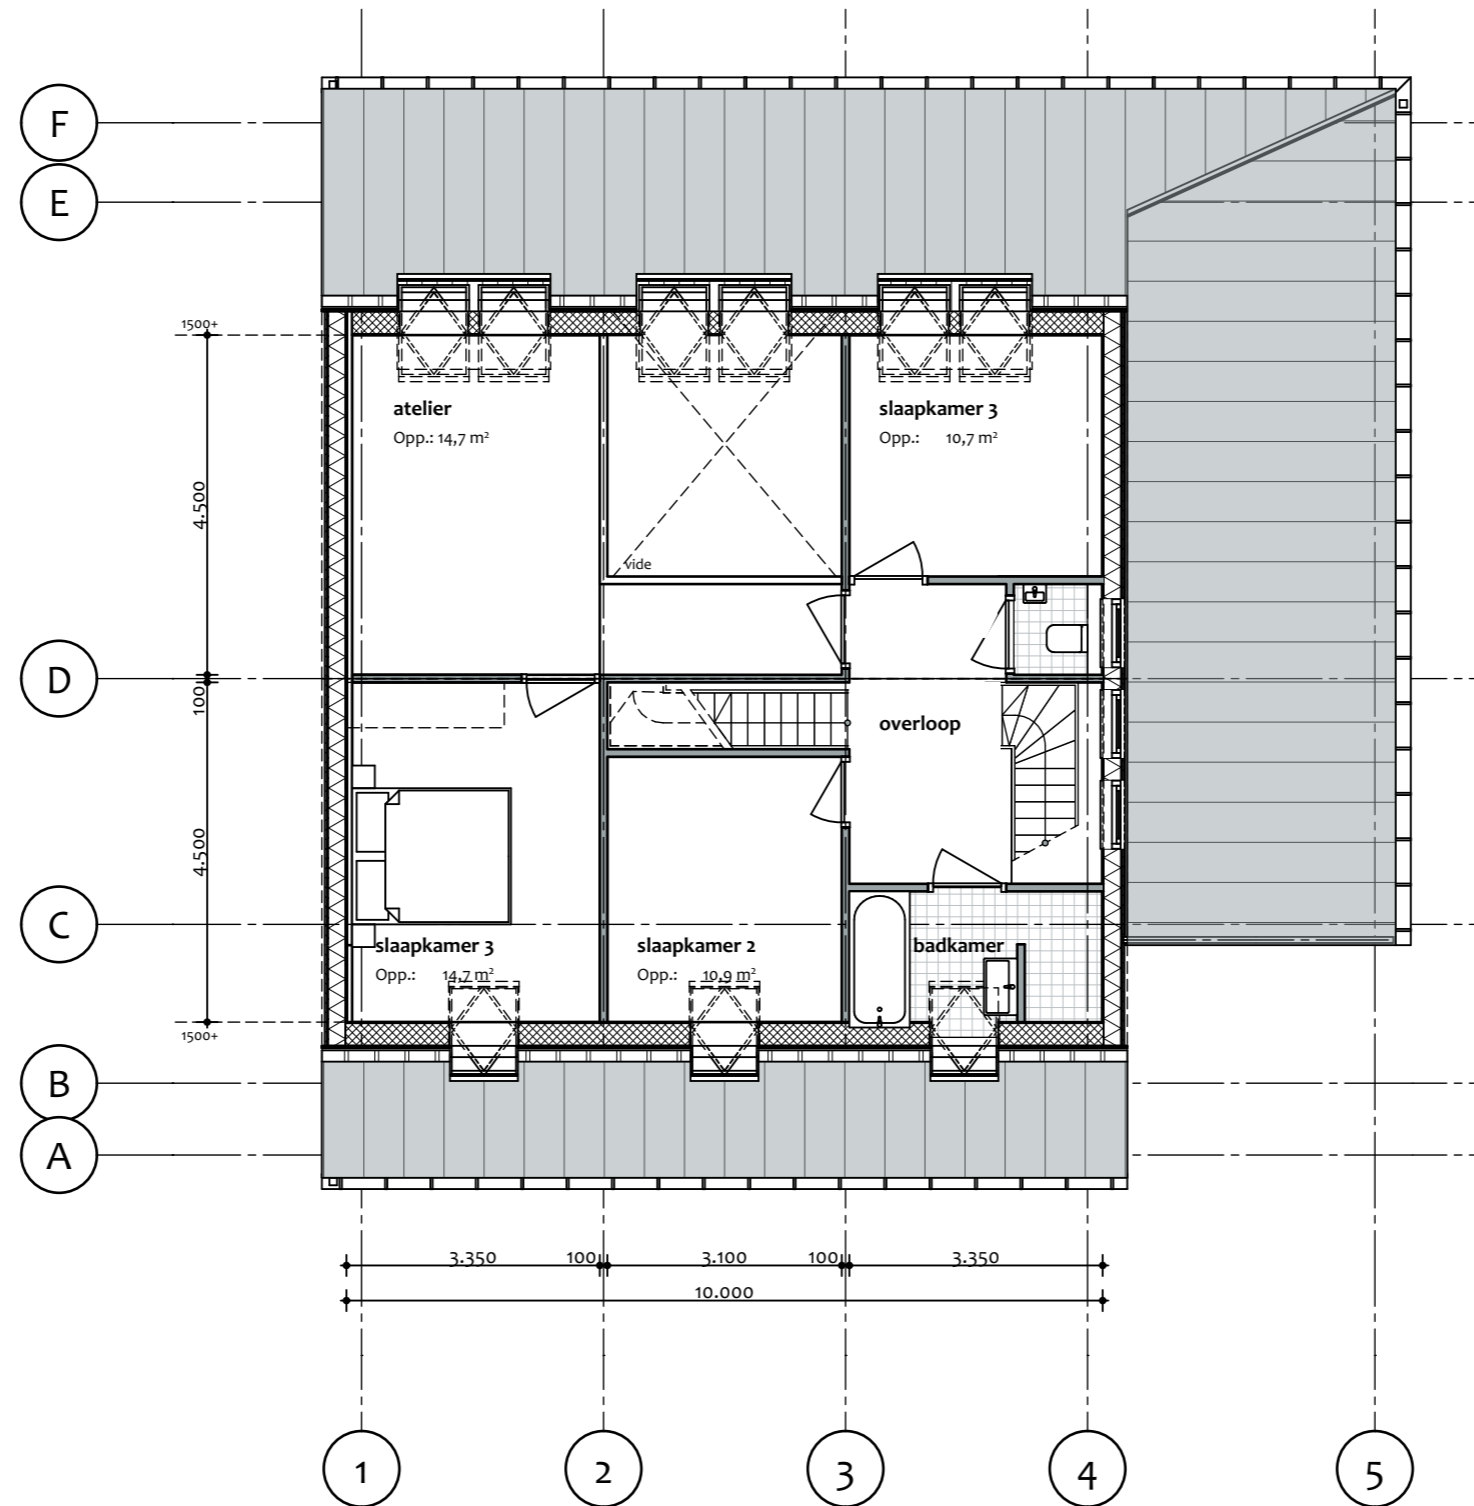

5.100 5.700 3.500 4.850 4.850 3.100 3.550

**ZUIDGEVEL**

**Materiaalstaat**

- |                |                               |
|----------------|-------------------------------|
| Metselwerk     | Gebakken gevelsteen rood      |
| Gevelbekleding | Eiken onbehandeld             |
| Dakbedekking   | Zink met Rheinzink PV panelen |