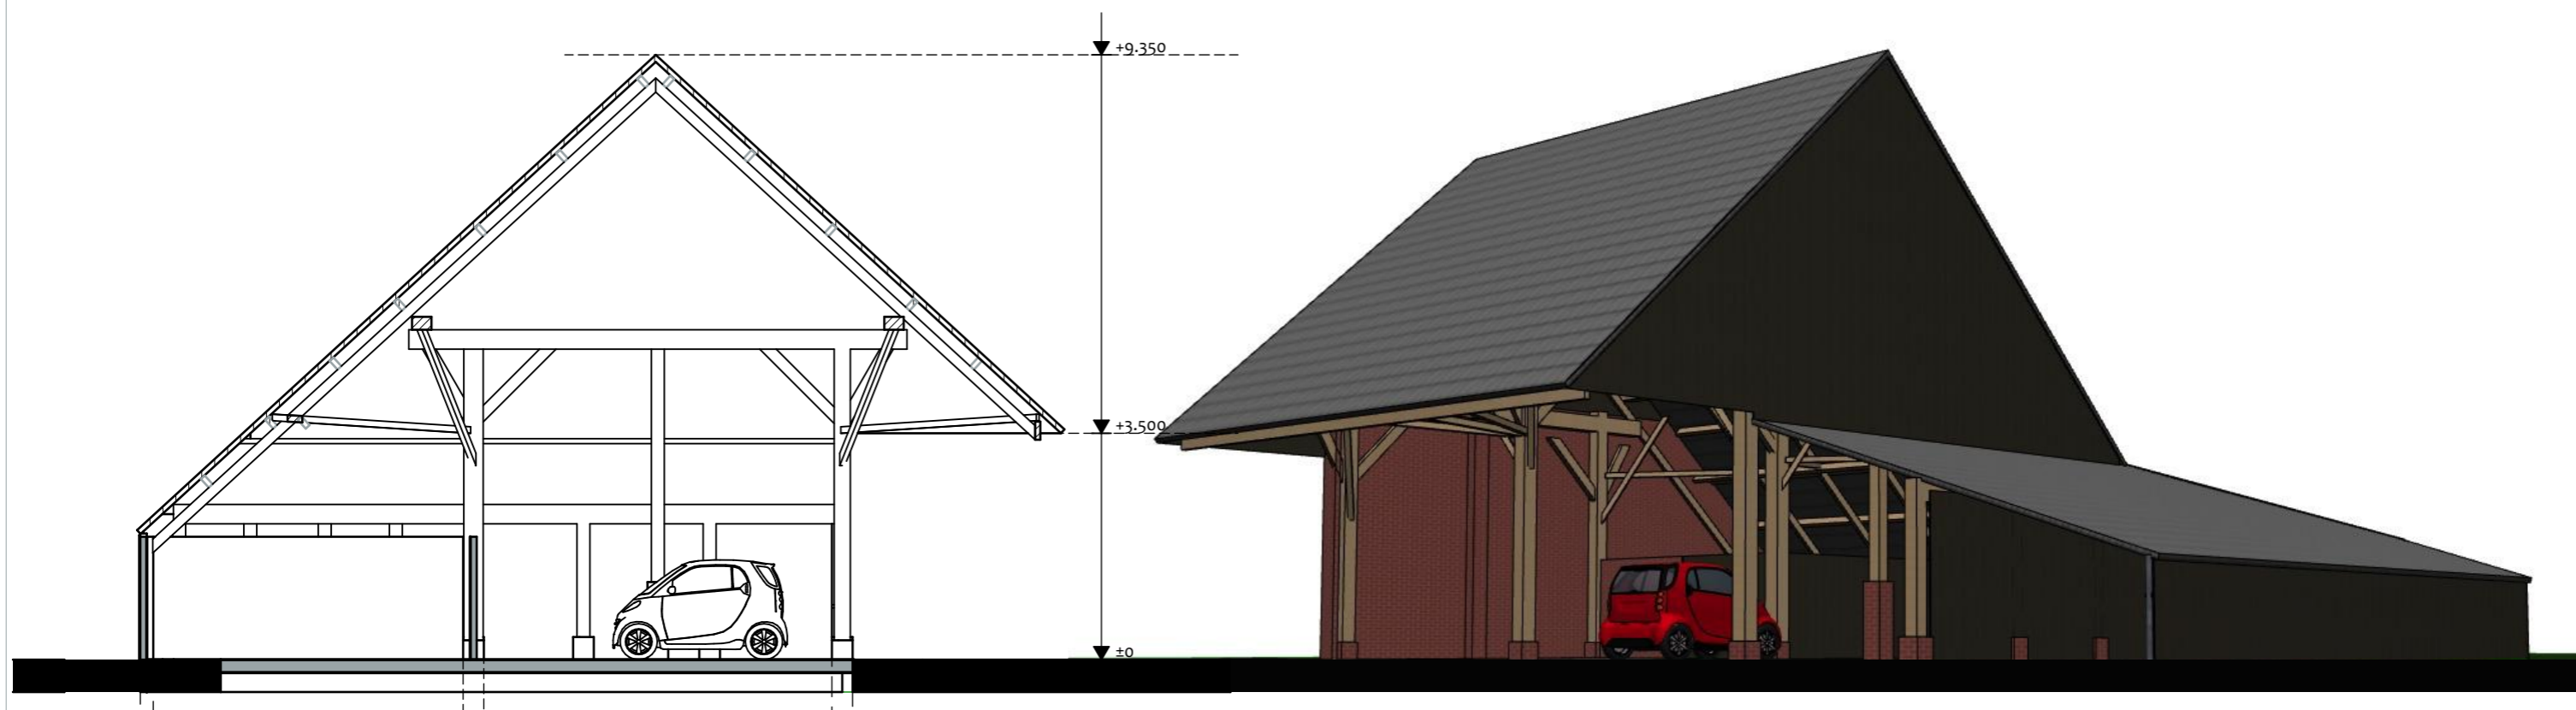

5.100 5.700 3.500 4.850 4.850 3.100 3.550

**ZUIDGEVEL**

**Materiaalstaat**

- |                |                               |
|----------------|-------------------------------|
| Metselwerk     | Gebakken gevelsteen rood      |
| Gevelbekleding | Eiken onbehandeld             |
| Dakbedekking   | Zink met Rheinzink PV panelen |

**WESTGEVEL**