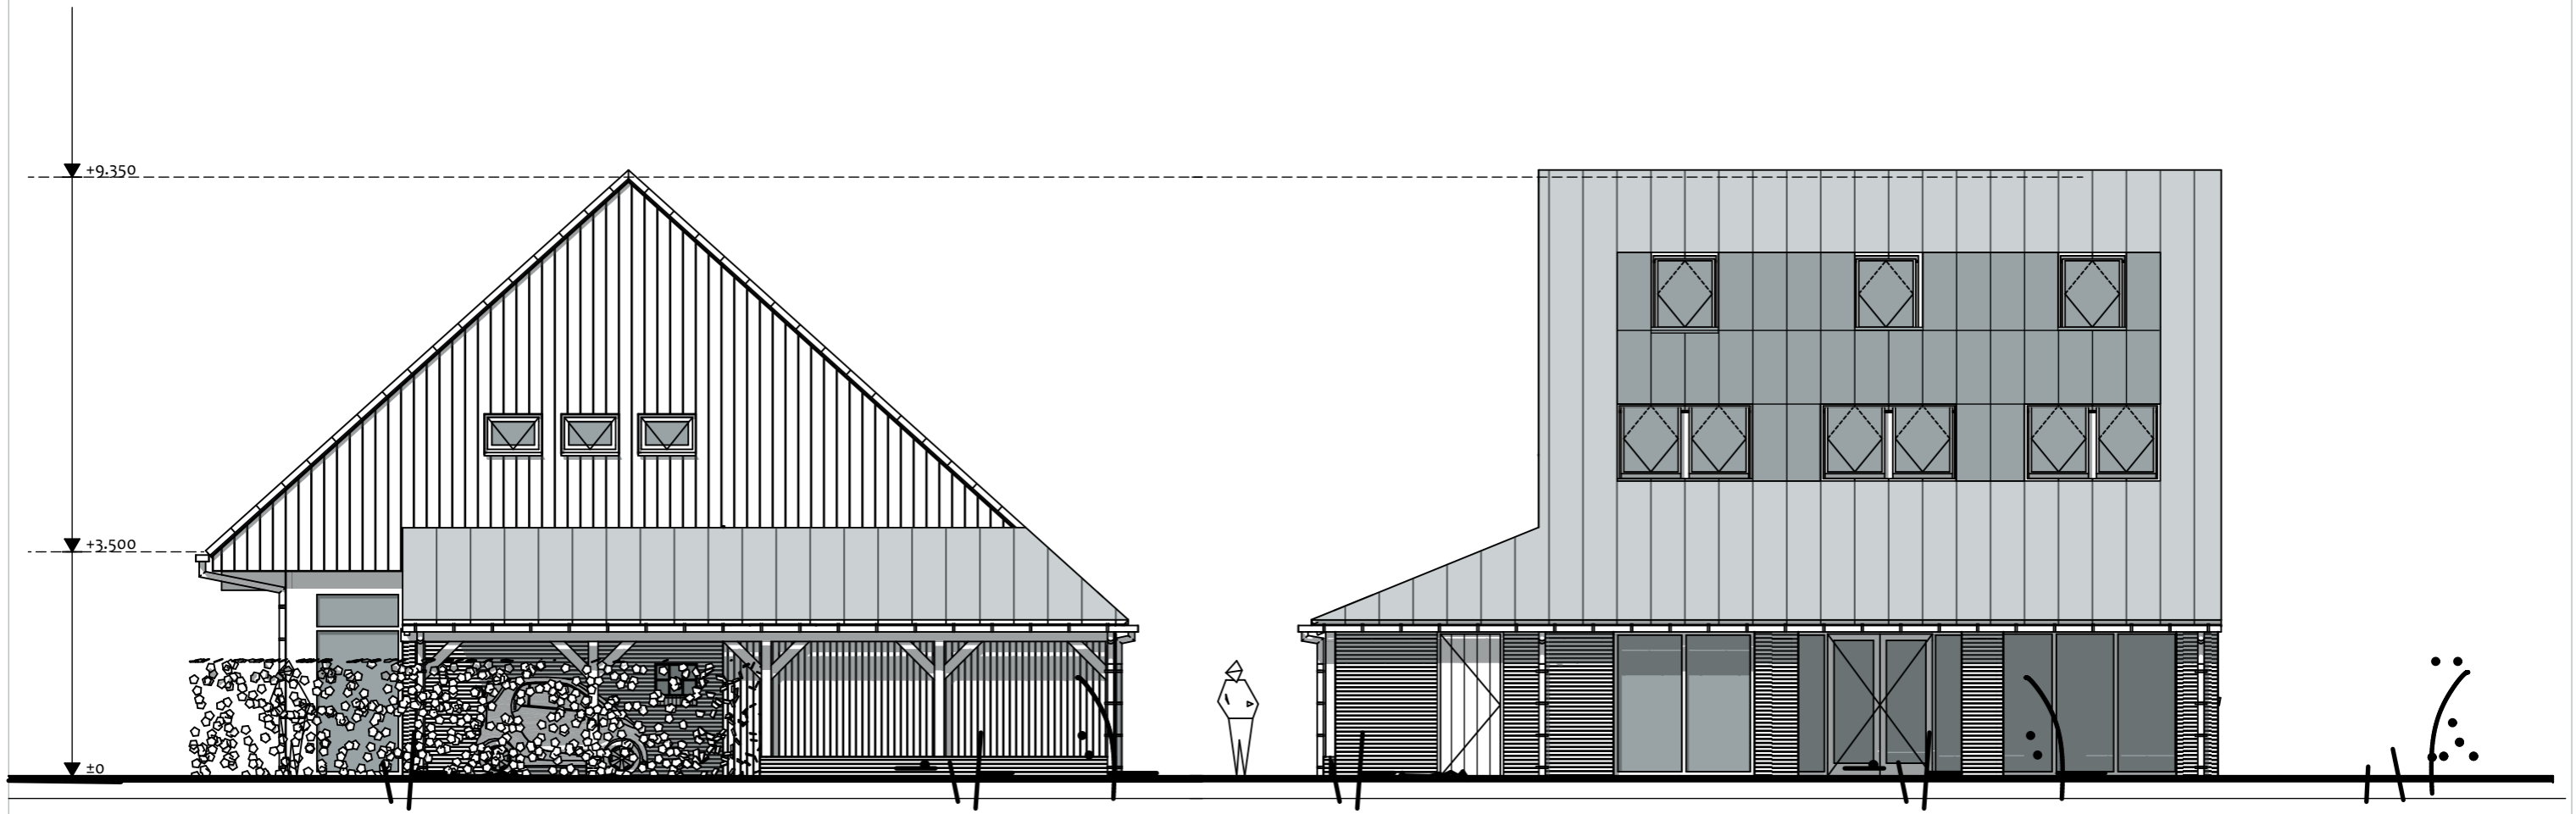

NOORDGEVEL

Materiaalstaat

Metselwerk	Gebakken gevelsteen rood
Gevelbekleding	Eiken onbehandeld
Dakbedekking	Zink met Rheinzink PV panelen

WESTGEVEL