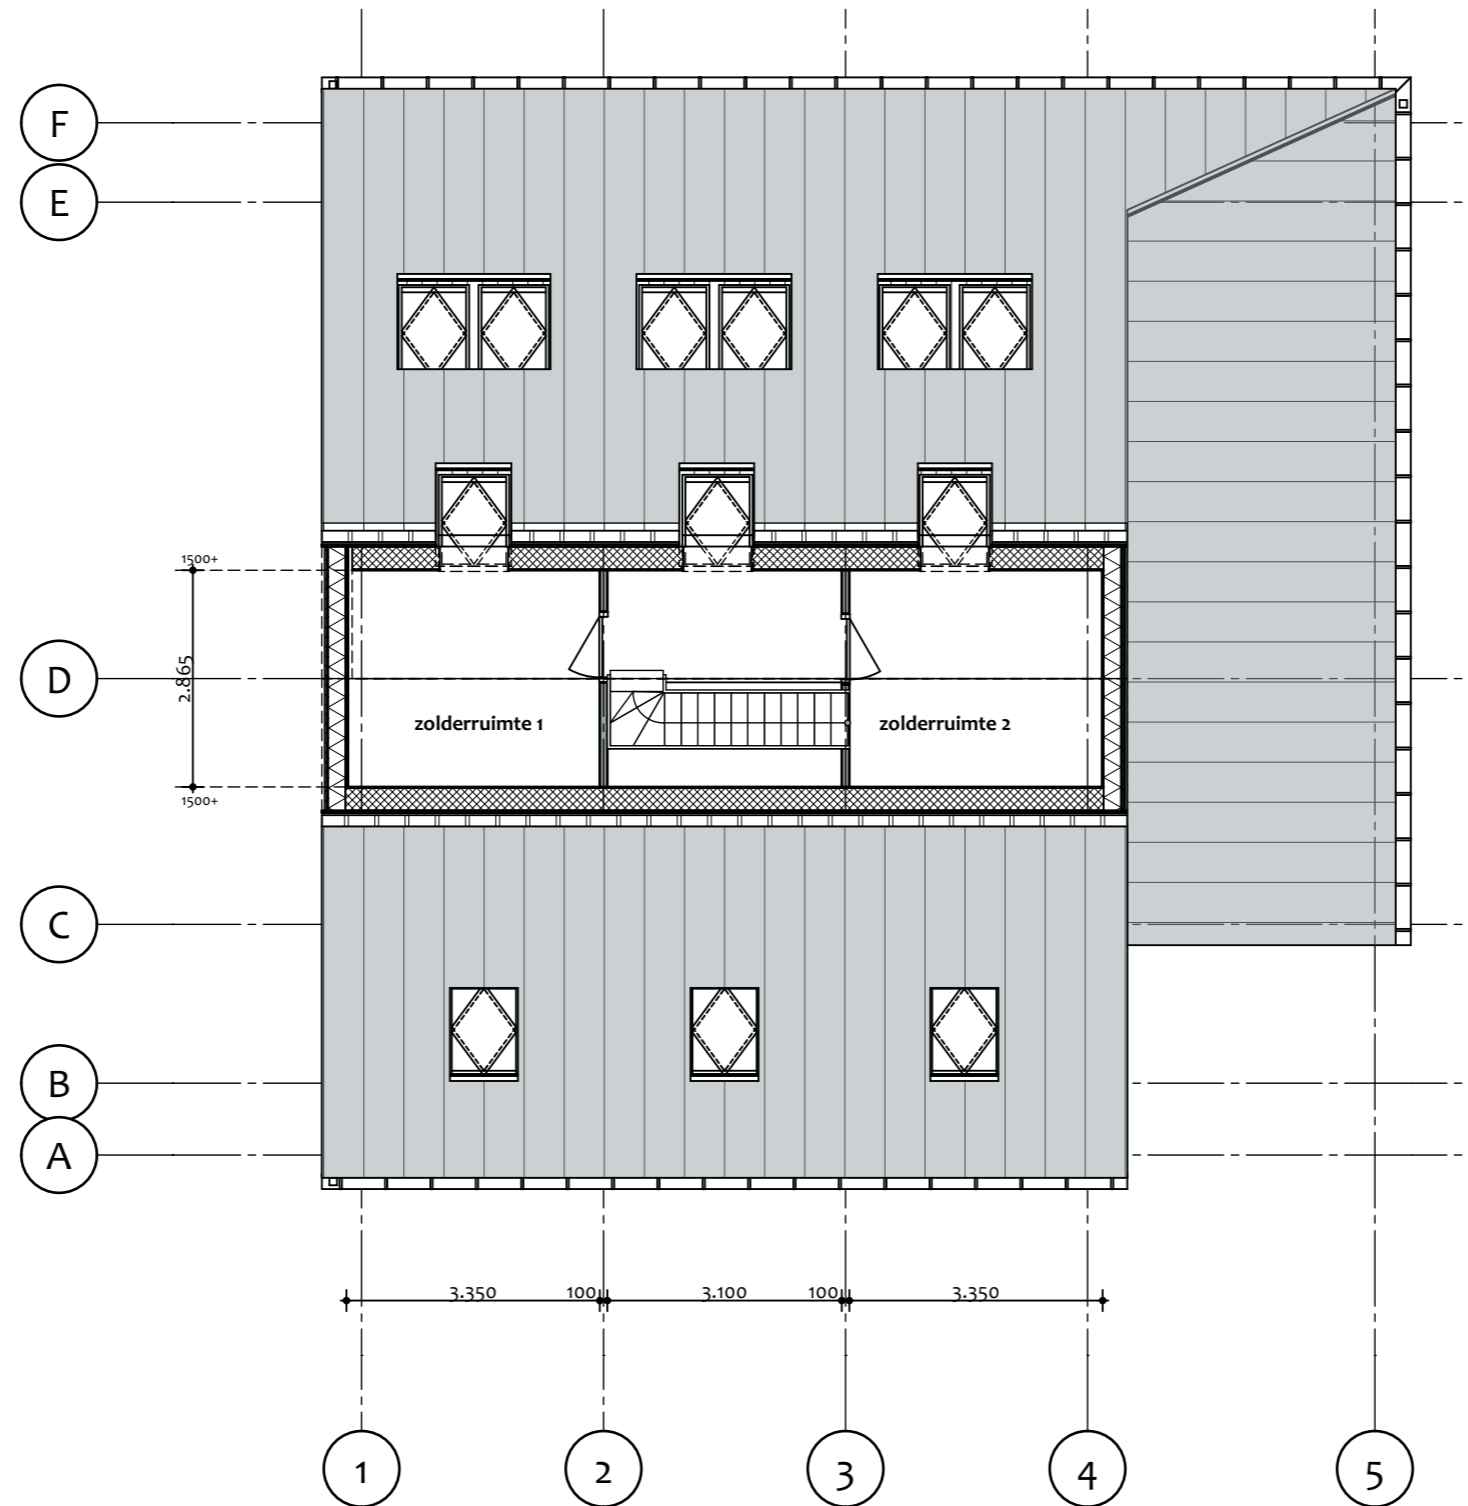

5.100 5.700 3.500 4.850 4.850 3.100 3.550

**ZUIDGEVEL**

**Materiaalstaat**

- |                |                               |
|----------------|-------------------------------|
| Metselwerk     | Gebakken gevelsteen rood      |
| Gevelbekleding | Eiken onbehandeld             |
| Dakbedekking   | Zink met Rheinzink PV panelen |